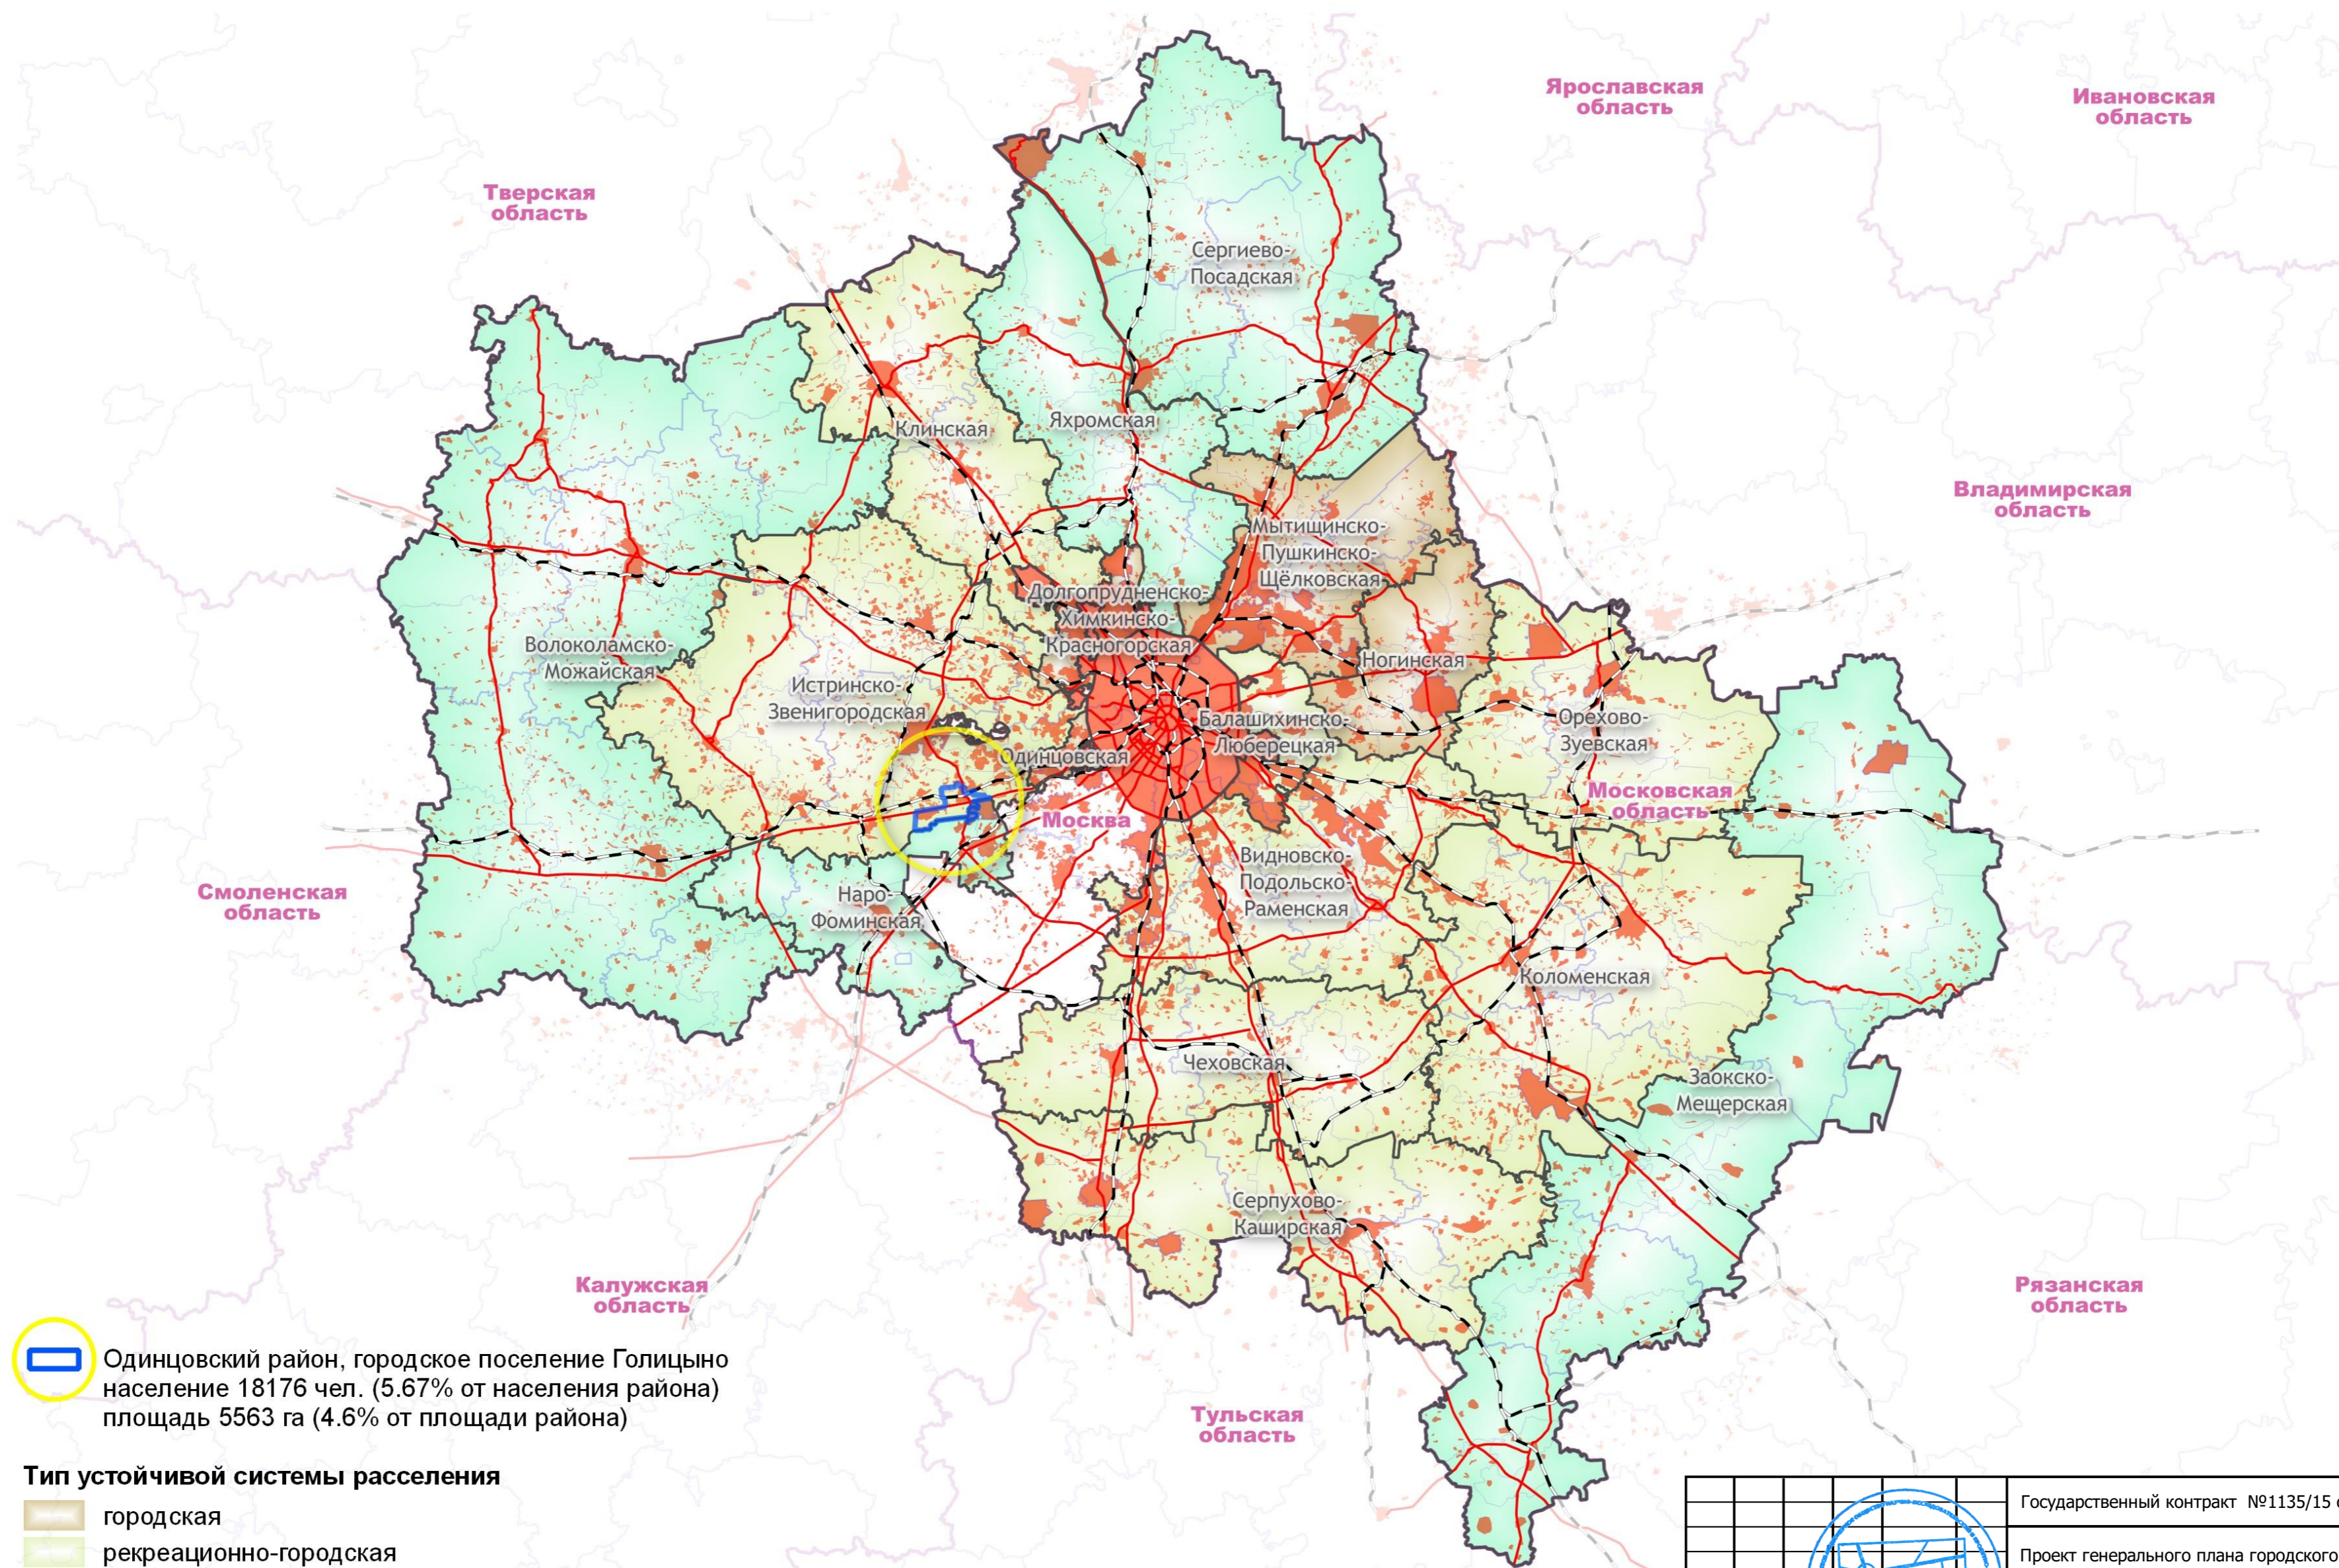

ПРОЕКТ ГЕНЕРАЛЬНОГО ПЛАНА ГОРОДСКОГО ПОСЕЛЕНИЯ ГОЛИЦЫНО ОДИНЦОВСКОГО МУНИЦИПАЛЬНОГО РАЙОНА МОСКОВСКОЙ ОБЛАСТИ

КАРТА РАЗМЕЩЕНИЯ ГОРОДСКОГО ПОСЕЛЕНИЯ В СИСТЕМЕ РАССЕЛЕНИЯ МОСКОВСКОЙ ОБЛАСТИ

 Одинцовский район, городское поселение Голицыно
население 18176 чел. (5.67% от населения района)
площадь 5563 га (4.6% от площади района)

Тип устойчивой системы расселения

-  городская
-  рекреационно-городская
-  рекреационно-аграрная

				Государственный контракт №1135/15 от 02.03.2015			
				Проект генерального плана городского поселения Голицыно Одинцовского муниципального района Московской области			
Имя	Кол.уч.	Лист	Листов	Материалы по обоснованию генерального плана	Стадия	Лист	Листов
Ген. директор	С.В. Меркулов	Д.В. Гурьев	7		ГП	1	7
Нач. отдела	Д.В. Гурьев	Т.В. Бурмистрова					
				Карта размещения городского поселения в системе расселения Московской области (без масштаба)			
				 ИГСП НАЦИОНАЛЬНЫЙ ИНСТИТУТ ГРАДОСТРОИТЕЛЬНОГО И СИСТЕМНОГО ПРОЕКТИРОВАНИЯ			