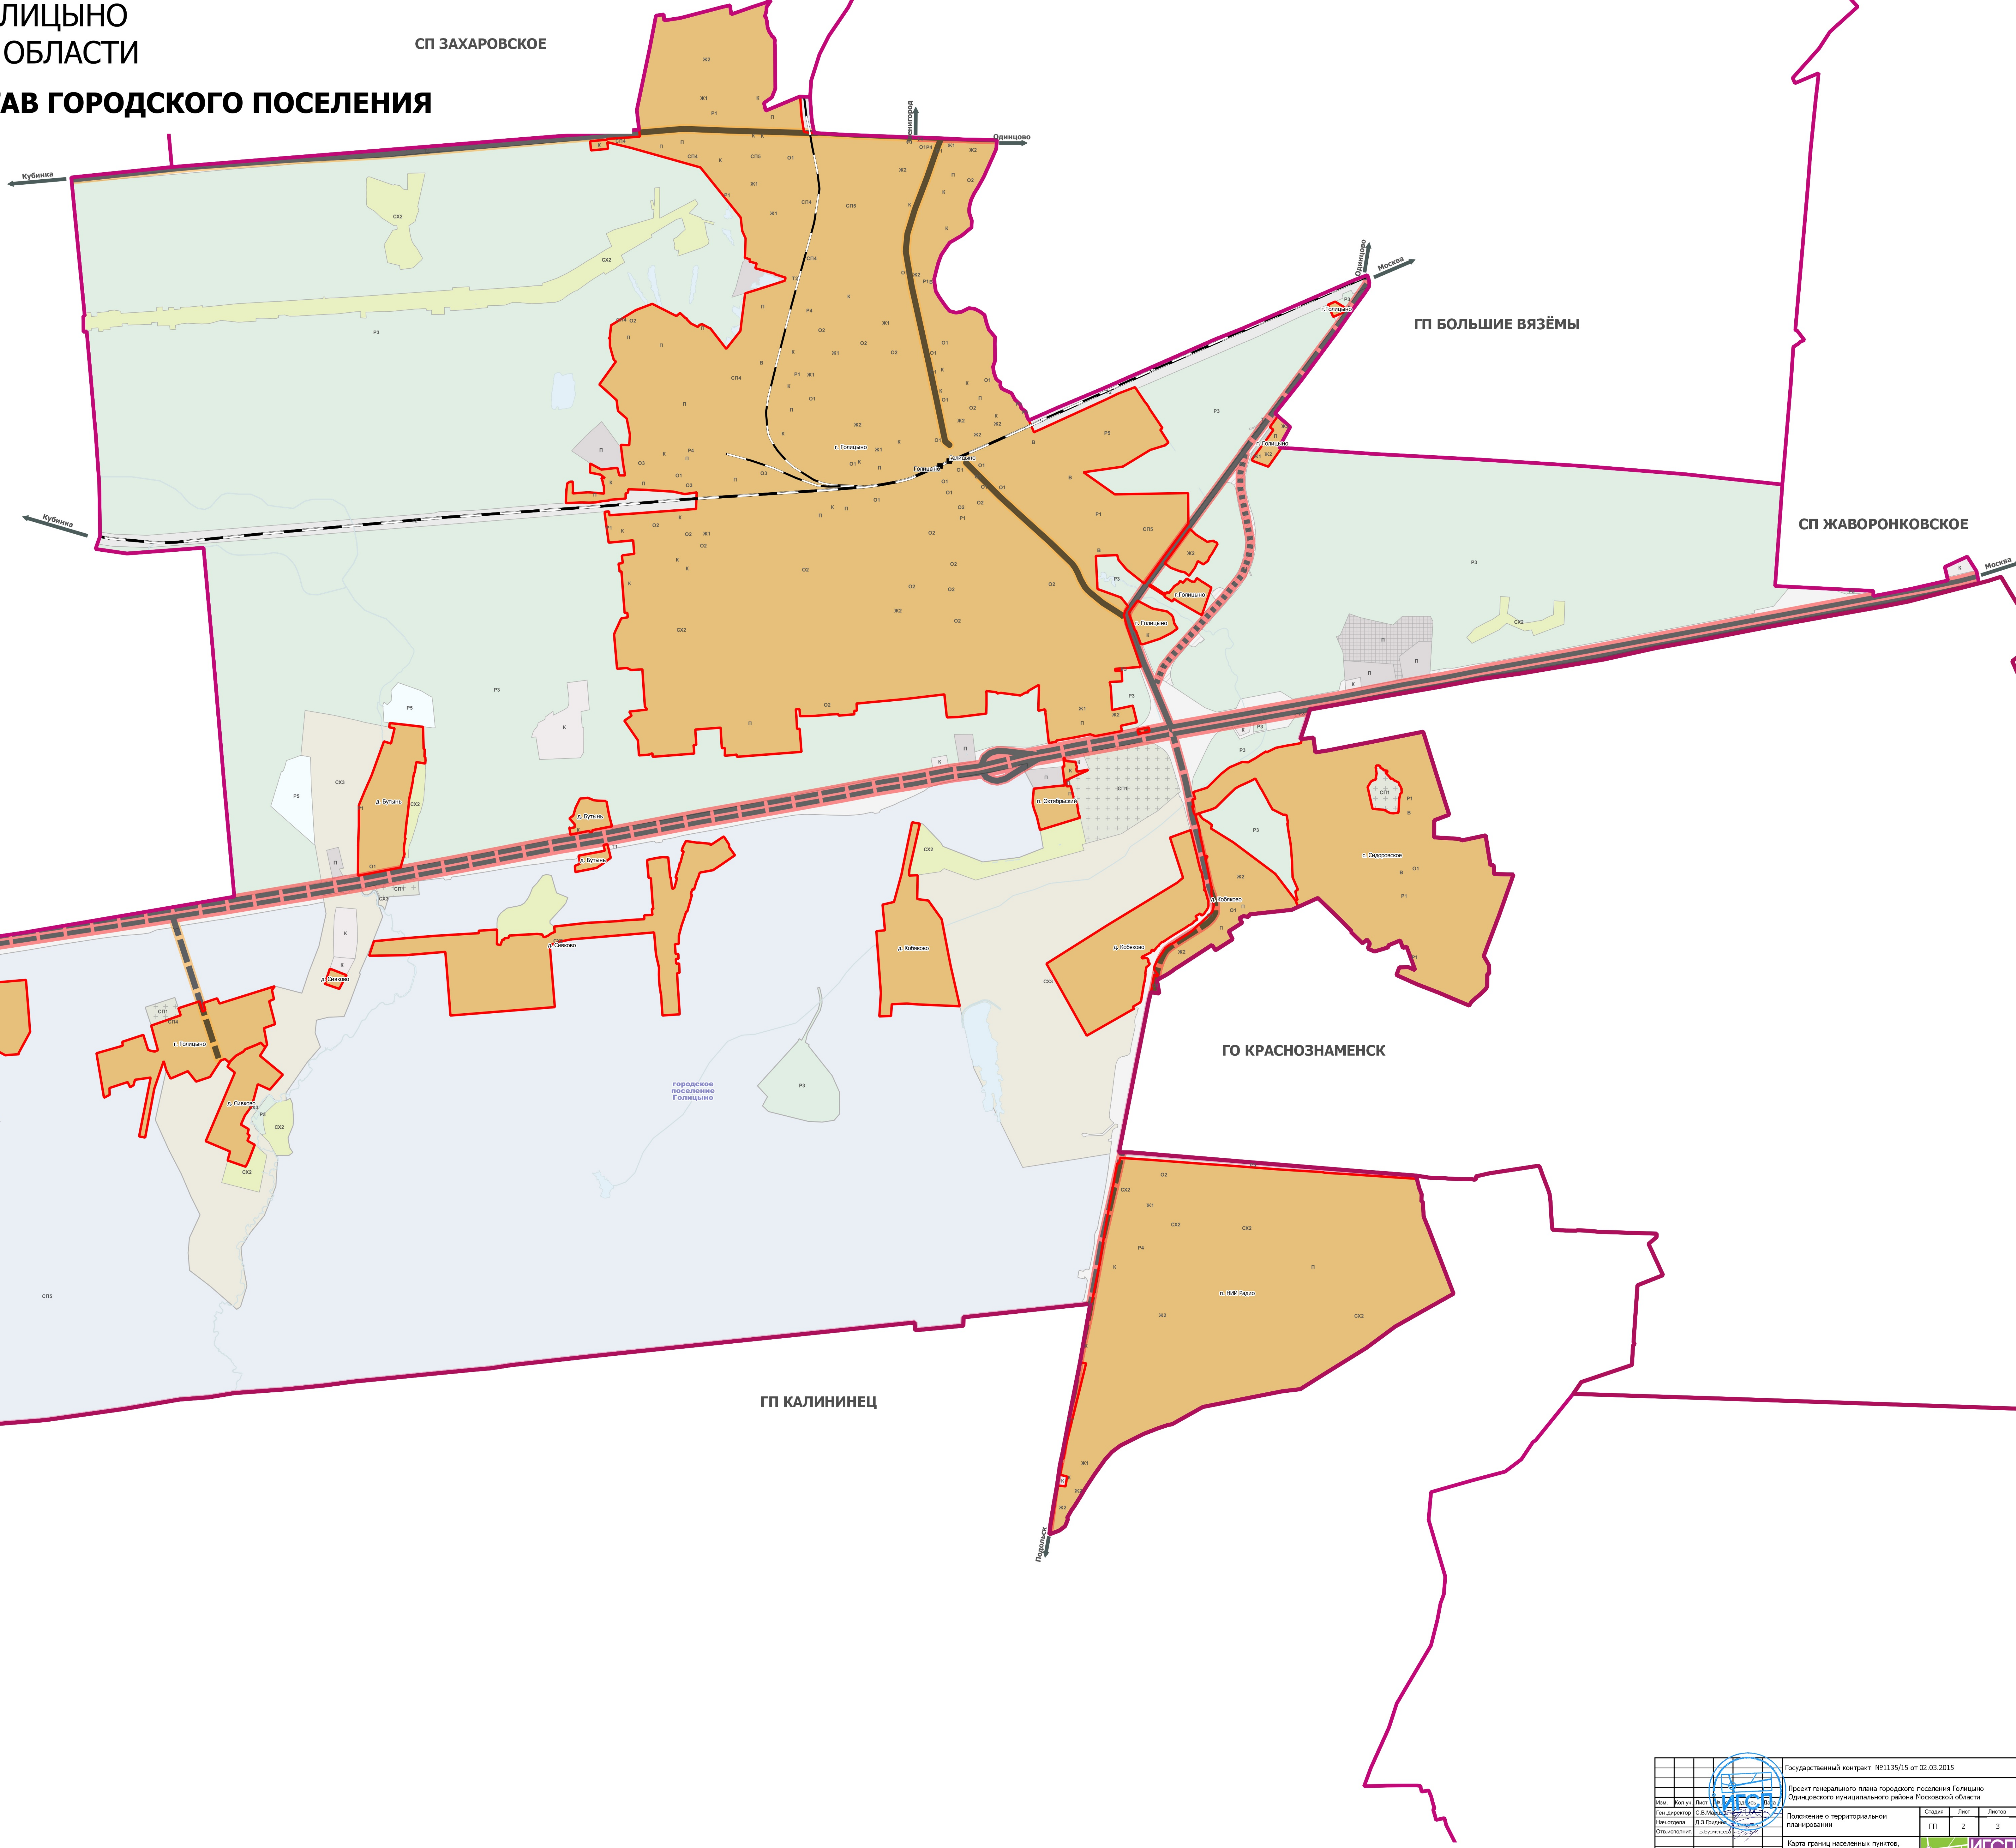

ПРОЕКТ ГЕНЕРАЛЬНОГО ПЛАНА ГОРОДСКОГО ПОСЕЛЕНИЯ ГОЛИЦЫНО
ОДИНЦОВСКОГО МУНИЦИПАЛЬНОГО РАЙОНА МОСКОВСКОЙ ОБЛАСТИ

КАРТА ГРАНИЦ НАСЕЛЕННЫХ ПУНКТОВ, ВХОДЯЩИХ В СОСТАВ ГОРОДСКОГО ПОСЕЛЕНИЯ

1. **УСЛОВНЫЕ ОБОЗНАЧЕНИЯ**
2. ГРАНИЦЫ
     - муниципальных районов, городских округов, ЗАТО
     - городских и сельских поселений
     - населенных пунктов
     - земельных участков, поставленных на кадастровый учет
   - территории в границах населенных пунктов