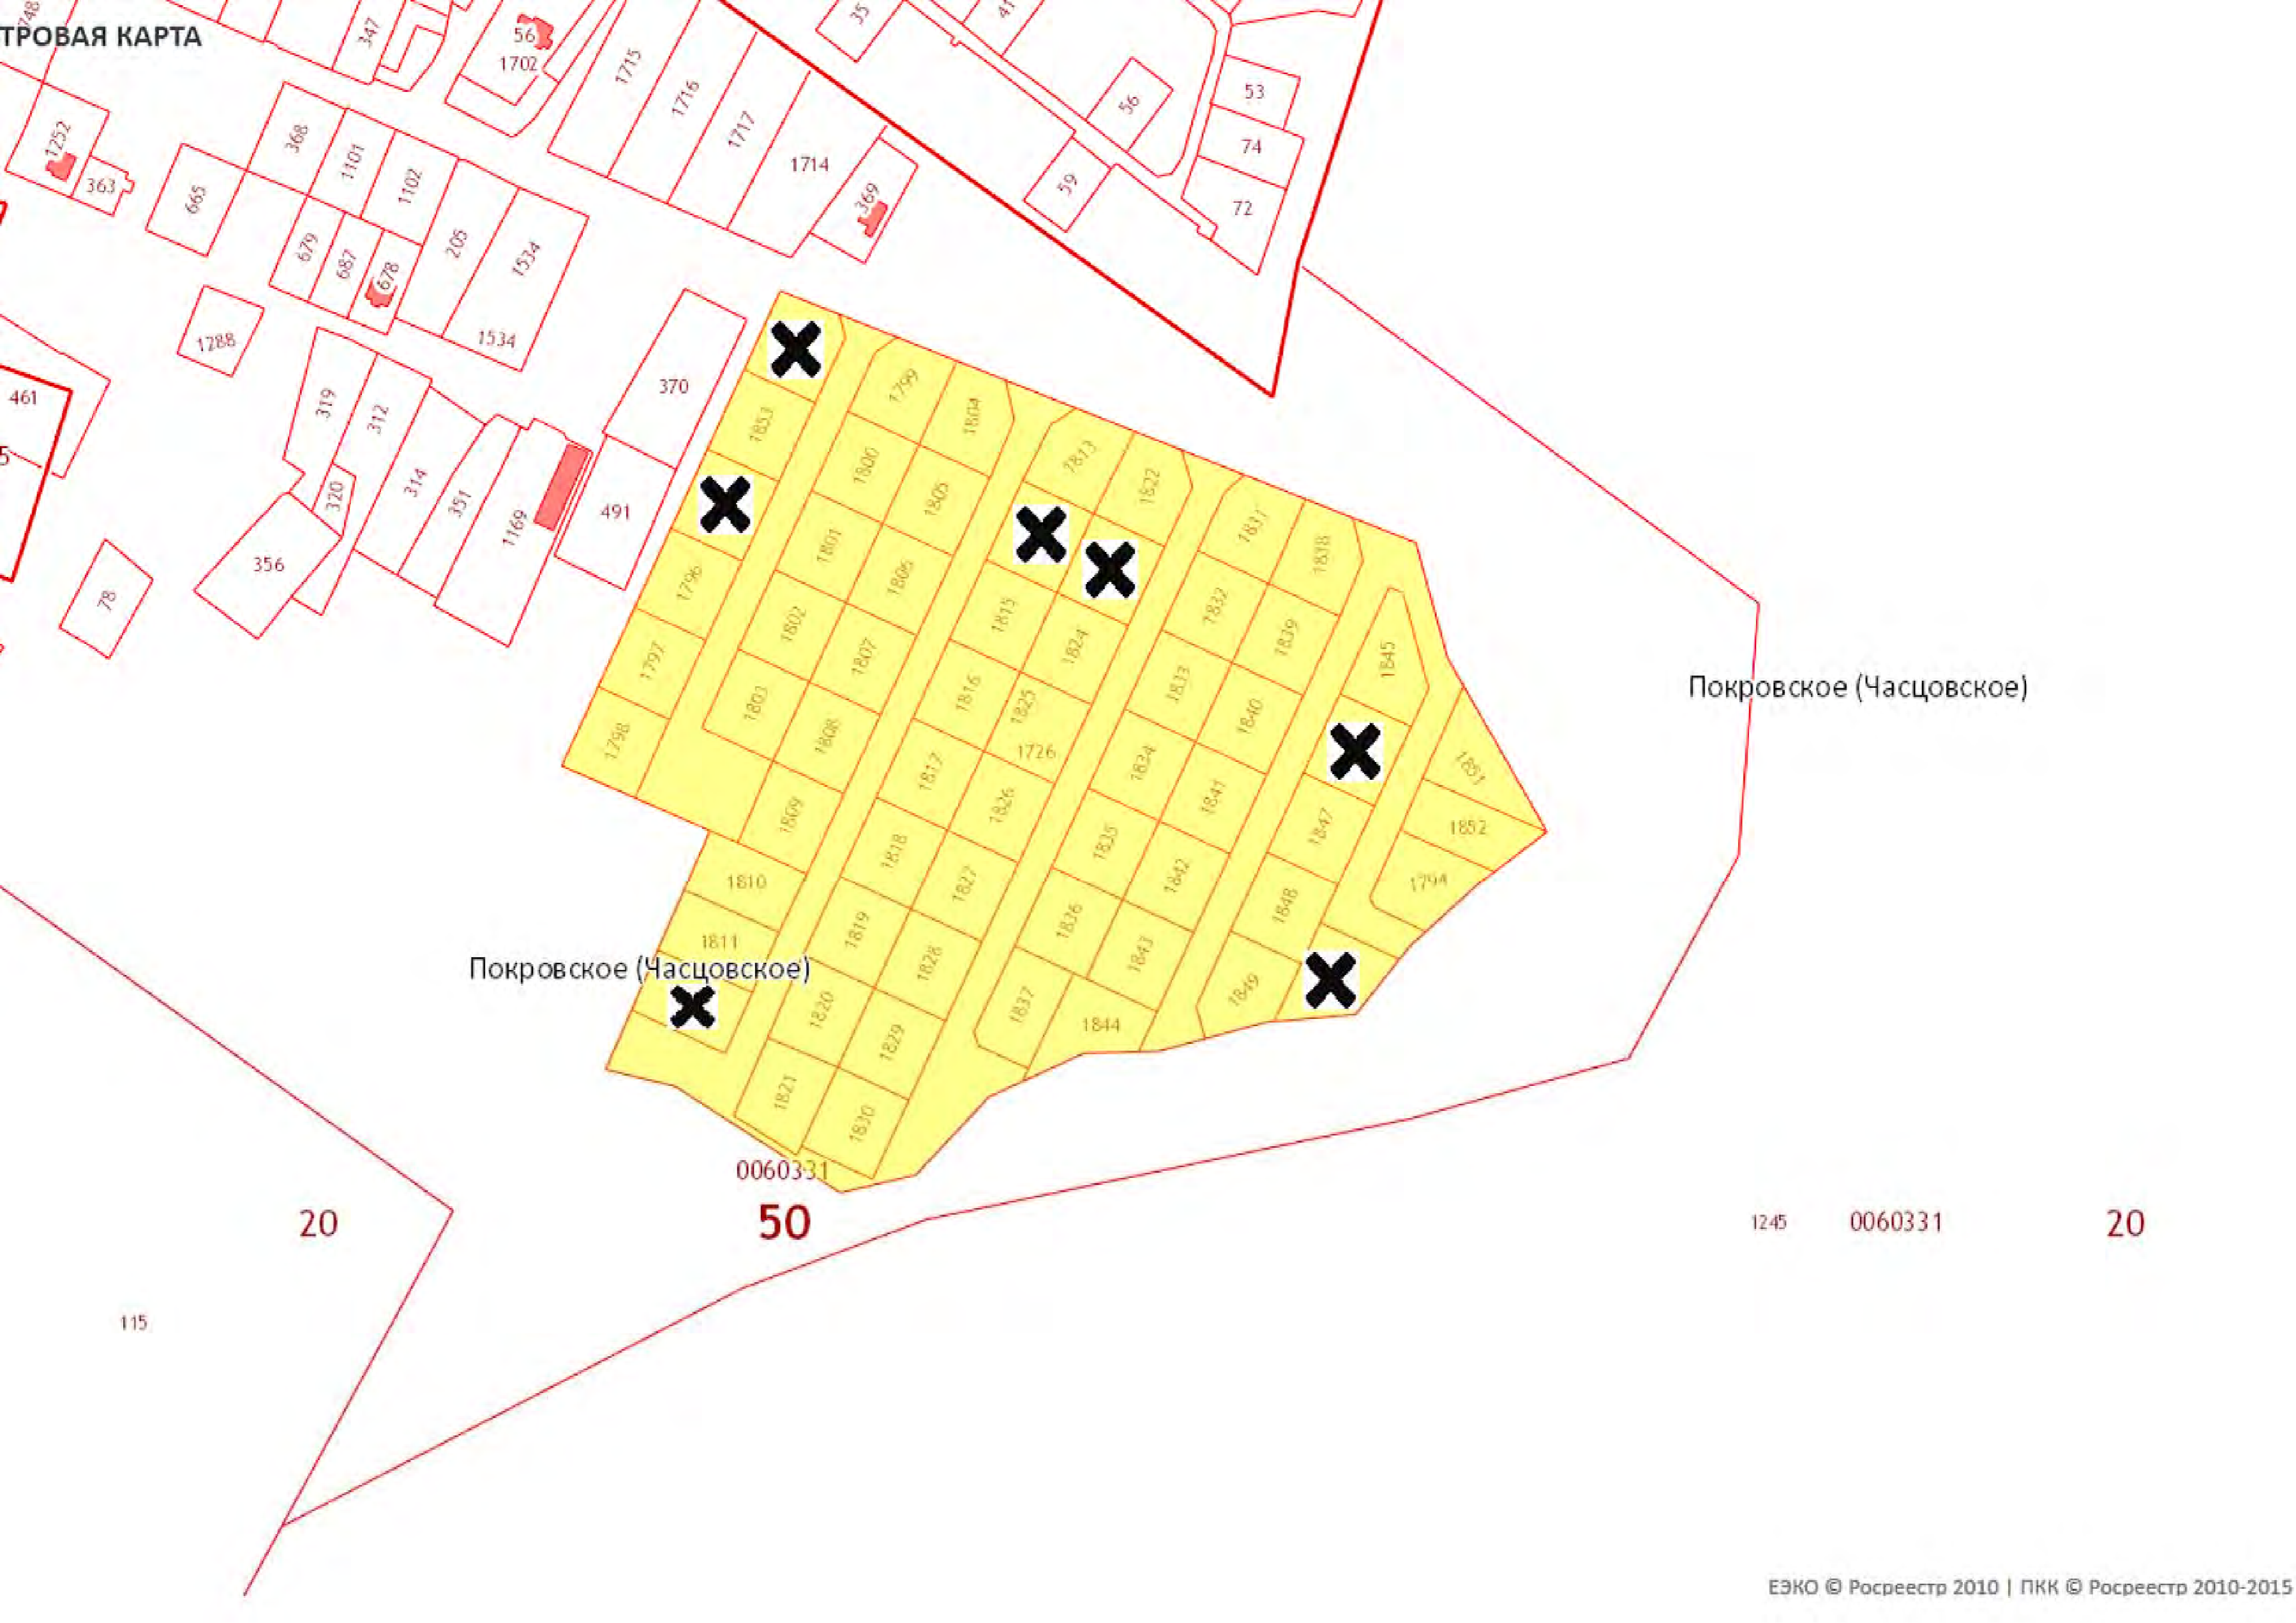

Можайское ш.

Можайское ш.

Минское ш.

Минское ш.

A-100

Часцовская

Портновская

199 км

онское

index

Покровское

Покровский
Городок

с/т Ягодка

Два Озера

с. Покровское

Поляна

с/т Якорь-2

Портновская

с/т Мотель

Красная Горка

Андрейчиков хутор

с/т Авиатор

с/т ВАРЗ

д. Подлипки