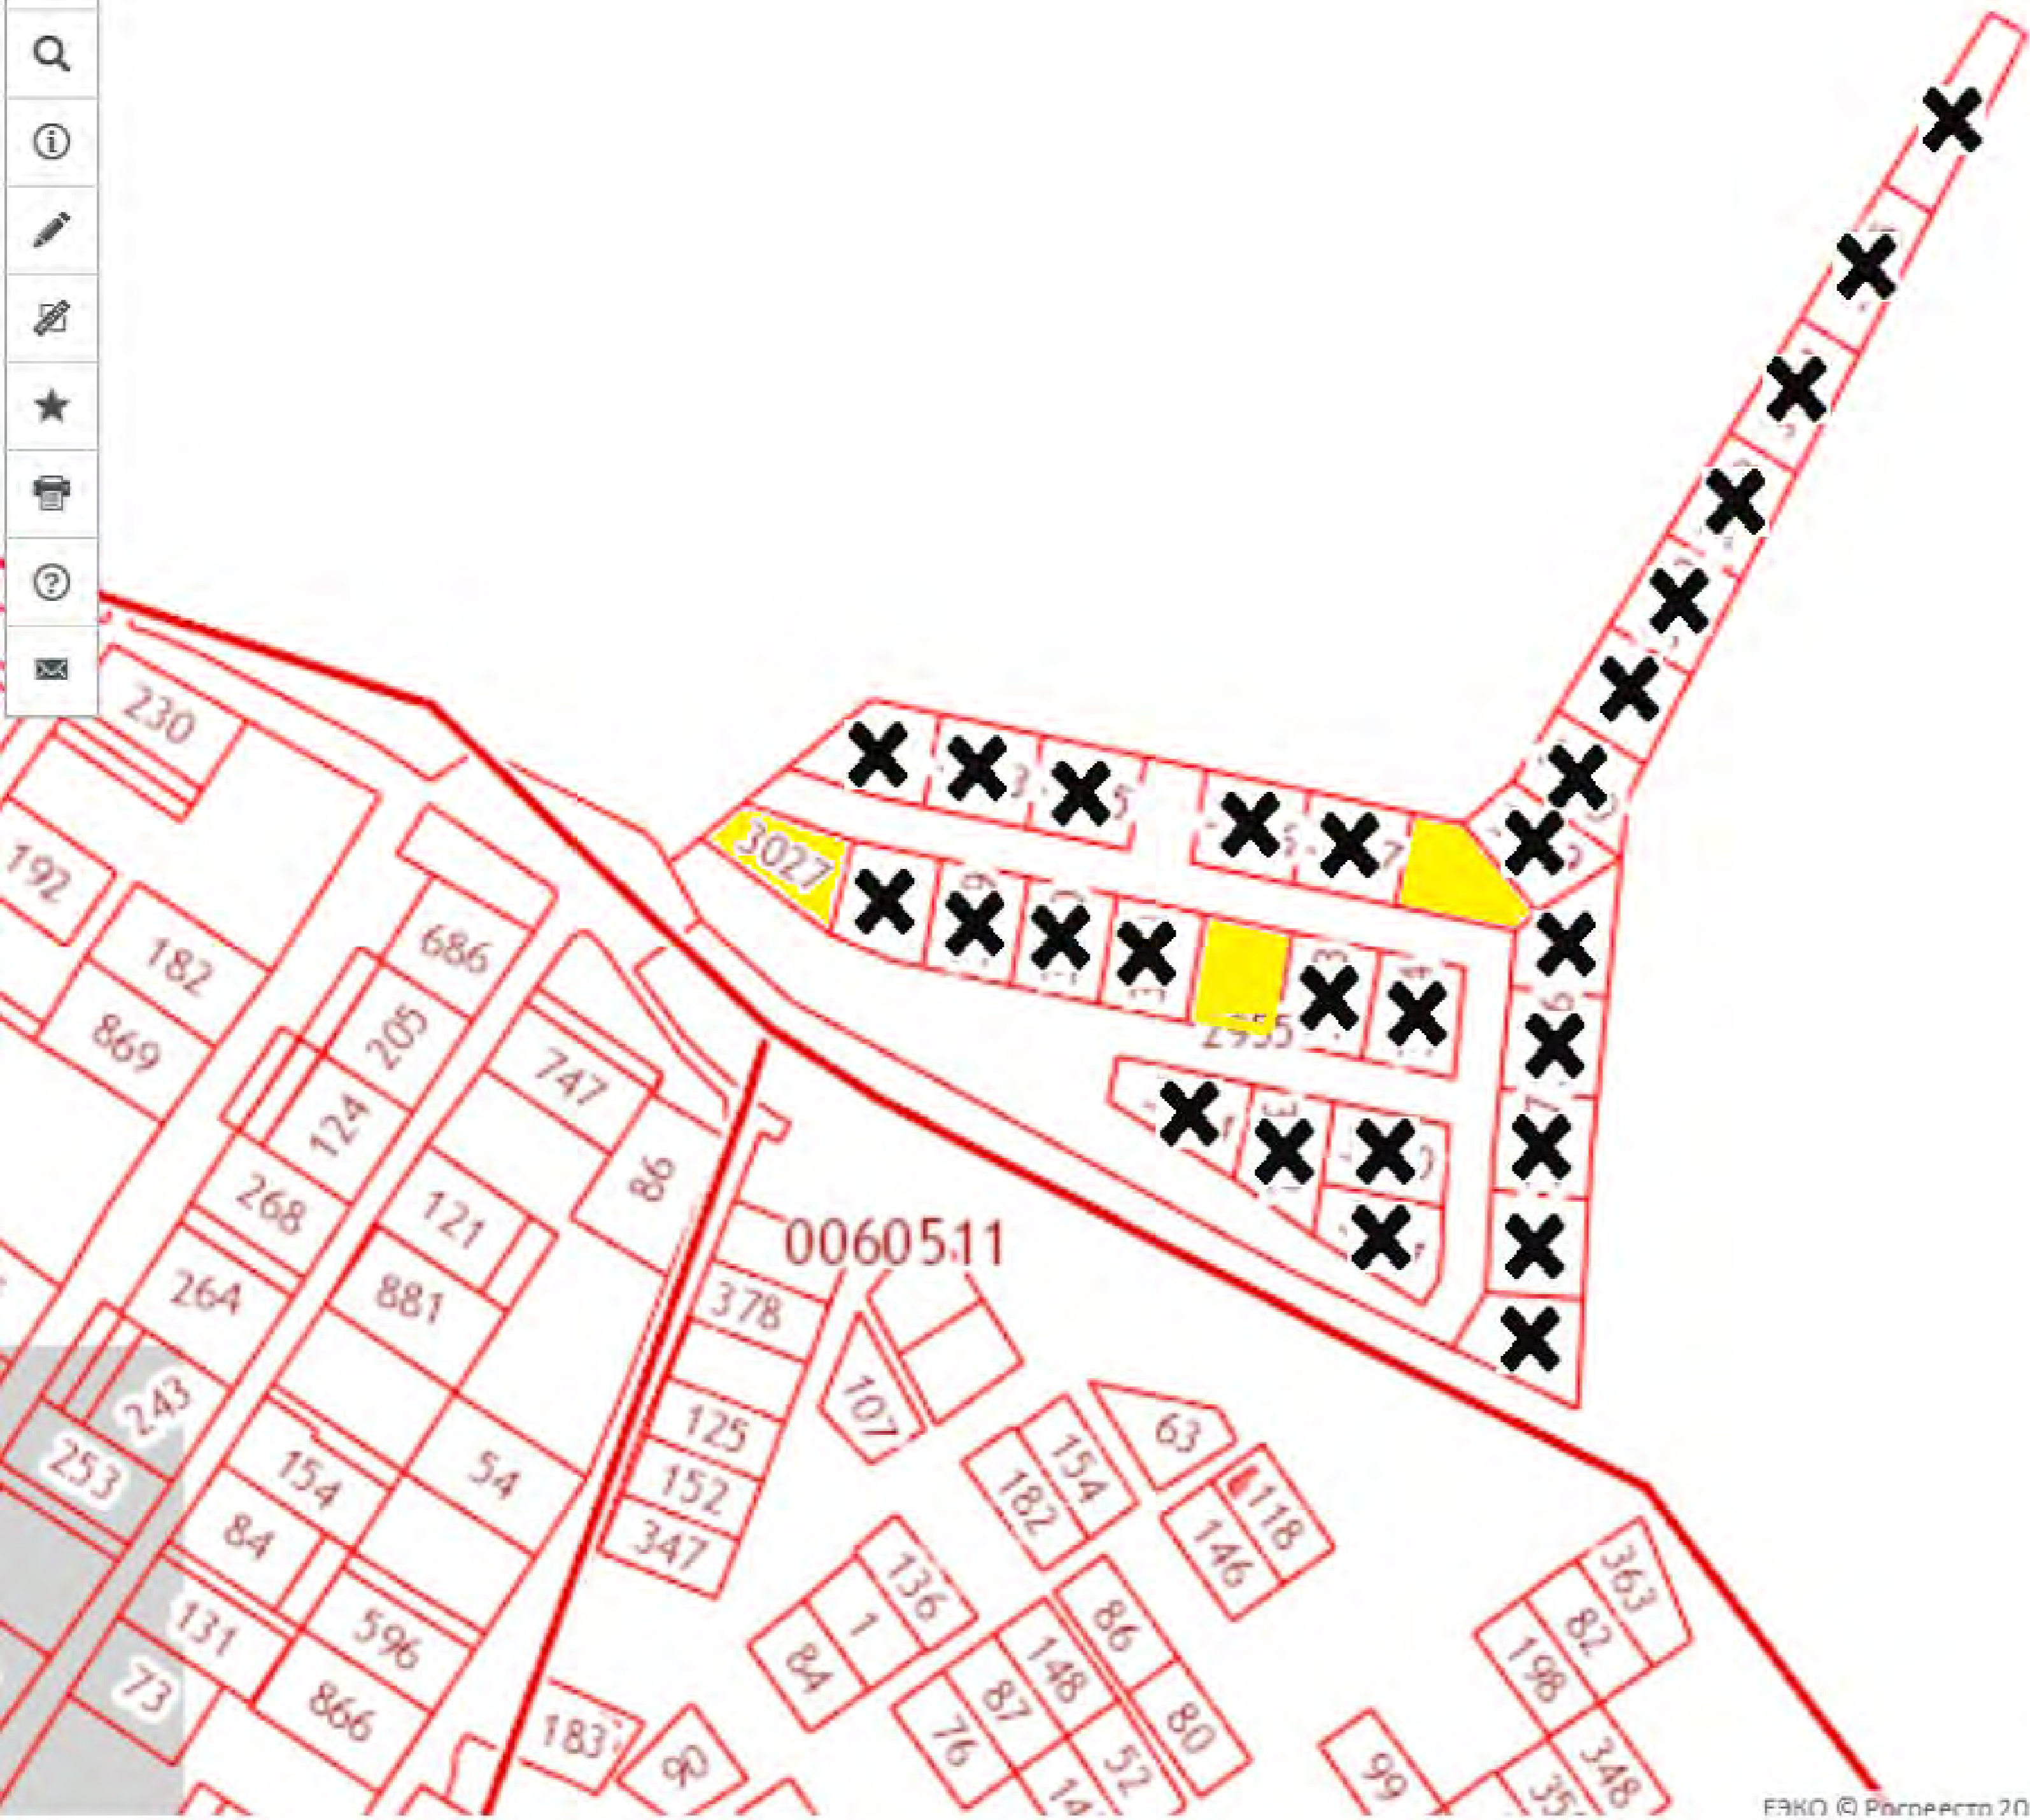

Дубки

р. Польва

с/т им. Мичурина

A-100

Крымское

Солнечная ул.

Мичуринец-69

Yandex

Yandex

Можайское ш.

р. Польва

Викинг

с. Крымское

Минское ш.

M-1

МИНСК

г. Кубинка

Кубинка-60

г. Кубинка (ст. Кубинка-2)

50:20:0060548:3027

00605.11

Покровское (3 уч.)

пос. Покровское

с. Покровское

Можайское ш.

Можайское ш.

Минское ш.

Минское ш.

A-100

Часцовская

Портновская

199 км