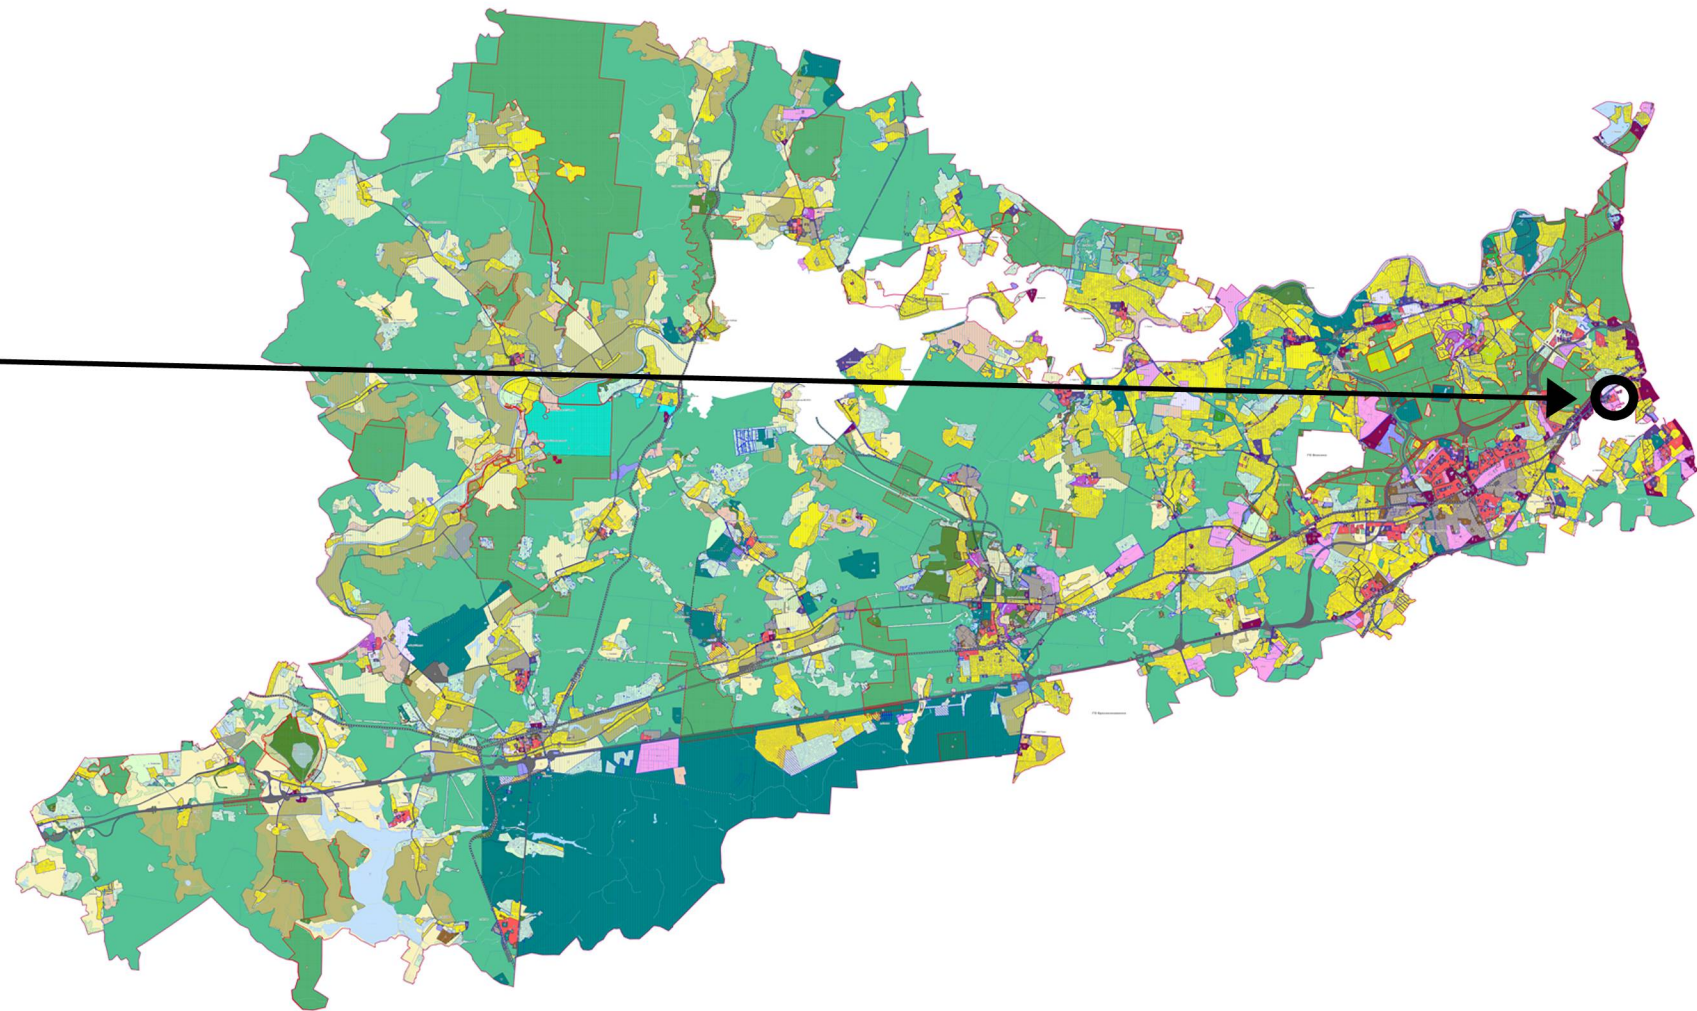

# ВНЕСЕНИЕ ИЗМЕНЕНИЙ В ПРАВИЛА ЗЕМЛЕПОЛЬЗОВАНИЯ И ЗАСТРОЙКИ ТЕРРИТОРИИ (ЧАСТИ ТЕРРИТОРИИ) ОДИНЦОВСКОГО ГОРОДСКОГО ОКРУГА МОСКОВСКОЙ ОБЛАСТИ ПРИМЕНИТЕЛЬНО К ЗЕМЕЛЬНОМУ УЧАСТКУ С КАДАСТРОВЫМ НОМЕРОМ

50:20:0020101:51

КАРТА ГРАДОСТРОИТЕЛЬНОГО ЗОНИРОВАНИЯ С УСТАНОВЛЕННЫМИ ТЕРРИТОРИЯМИ, В ГРАНИЦАХ КОТОРЫХ ПРЕДУСМАТРИВАЕТСЯ ОСУЩЕСТВЛЕНИЕ ДЕЯТЕЛЬНОСТИ ПО КОМПЛЕКСНОМУ РАЗВИТИЮ ТЕРРИТОРИИ

## Условные обозначения:

### Границы

-  Разработки
-  Земельных участков (по данным ЕГРН)
-  Территориальных зон