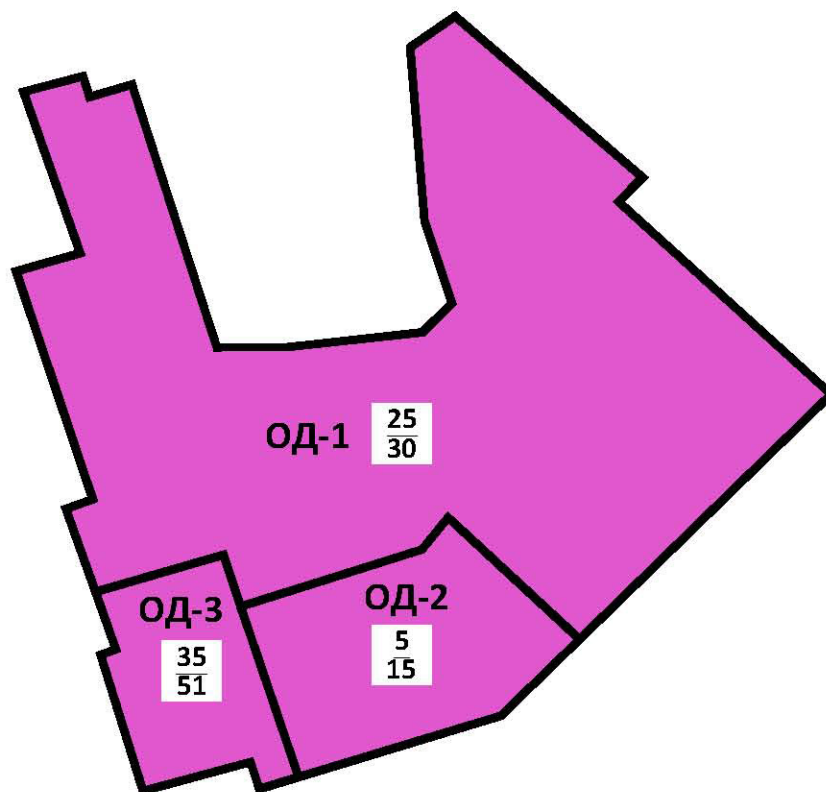

ПРАВИЛА ЗЕМЛЕПОЛЬЗОВАНИЯ И ЗАСТРОЙКИ
ТЕРРИТОРИИ БЫВШЕГО ВОЕННОГО ГОРОДКА №315 Г.ОДИНЦОВО-1 ГОРОДСКОГО ПОСЕЛЕНИЯ
ОДИНЦОВО ОДИНЦОВСКОГО МУНИЦИПАЛЬНОГО РАЙОНА МОСКОВСКОЙ ОБЛАСТИ

Карта градостроительного зонирования

Карта подзон с показателями этажности и плотности застройки

Границы

Территориальной зоны

Территориальные зоны

Общественно-деловые

Подзоны ОД-1, ОД-2 ОД-3

$\frac{N}{K}$

Обозначение разрешенной этажности и плотности застройки, где:

N - максимальная разрешенная этажность

K - максимальная разрешенная плотность застройки

**ПРАВИЛА ЗЕМЛЕПОЛЬЗОВАНИЯ И ЗАСТРОЙКИ
ТЕРРИТОРИИ БЫВШЕГО ВОЕННОГО ГОРОДКА №315 Г.ОДИНЦОВО-1 ГОРОДСКОГО ПОСЕЛЕНИЯ
ОДИНЦОВО ОДИНЦОВСКОГО МУНИЦИПАЛЬНОГО РАЙОНА МОСКОВСКОЙ ОБЛАСТИ**

Карта зон с особыми условиями использования территории

Границы

Территориальной зоны

Зона с особыми условиями использования территории