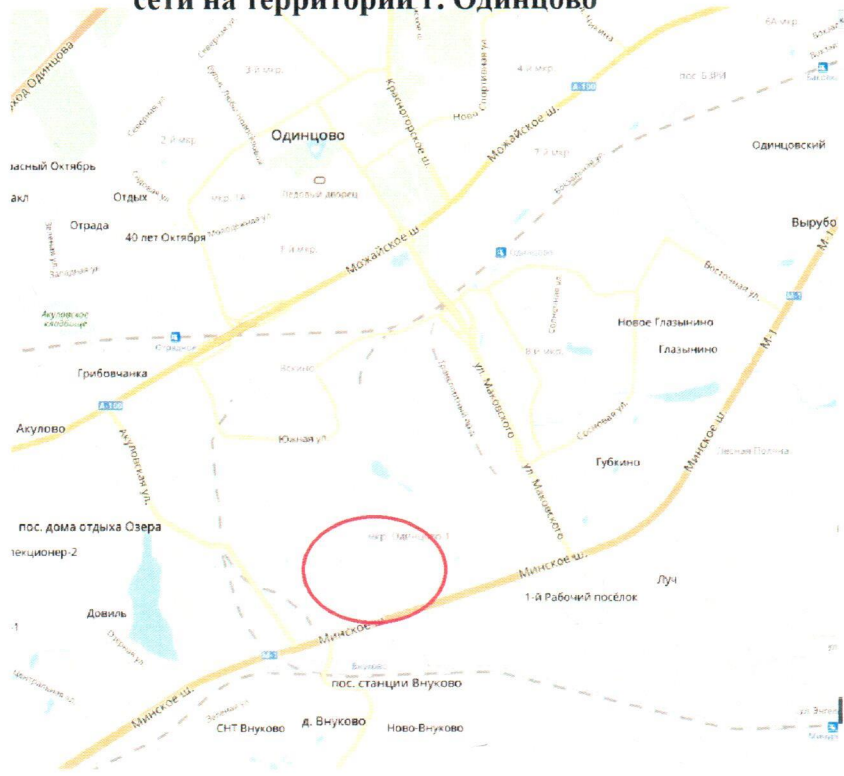

Схема элементов улично-дорожной сети в юго-западной части г.Одинцово

Местоположение элементов улично-дорожной сети на территории г. Одинцово

 Местоположение объектов улично-дорожной сети

Детальное расположение элементов улично-дорожной сети

Условные обозначения

-  Рябиновая улица
-  Березовая улица
-  Каштановая улица

- 1.14 Номер в соответствии с ППТ
- 1 Адресный номер