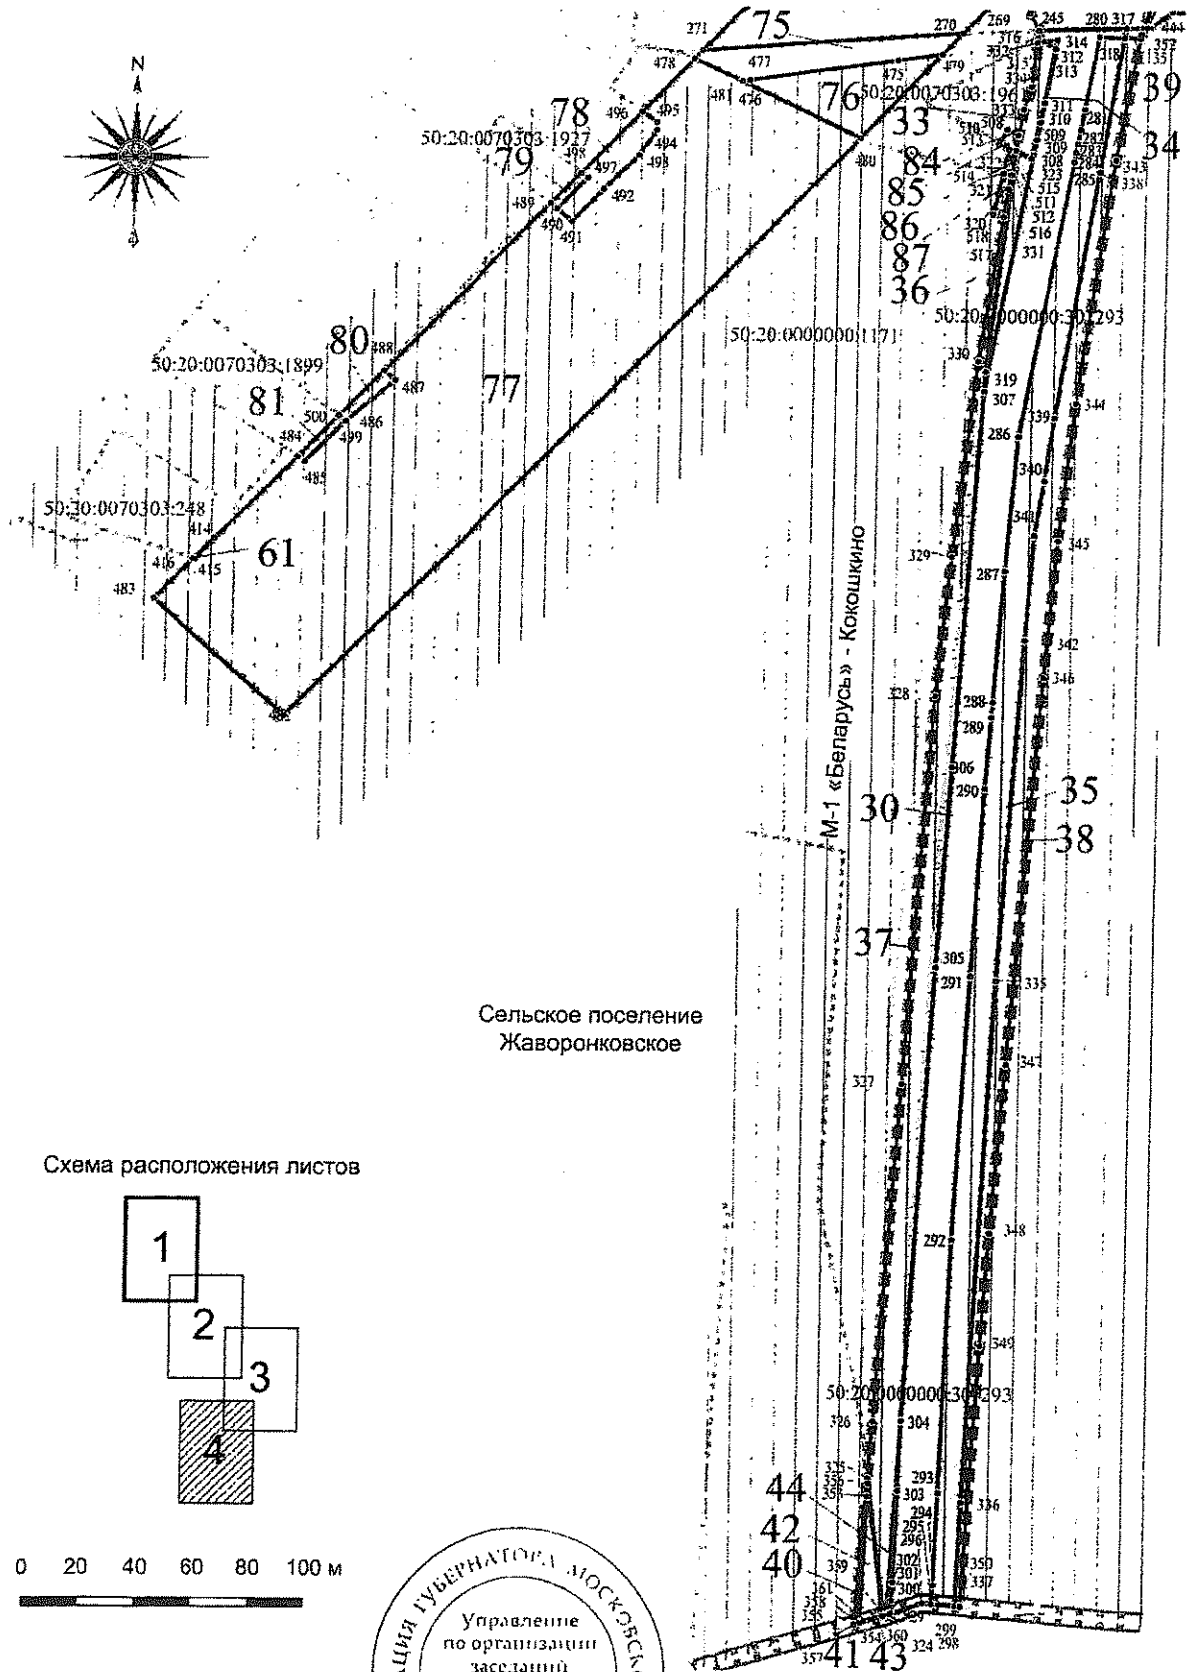

**Документация по планировке территории для строительства и реконструкции  
участка Кокошкинского шоссе от Минского шоссе до территории поселения  
Кокошкино города Москвы  
Чертеж межевания территории  
Условные обозначения**

### ГРАНИЦЫ

	ЗОНЫ ПЛАНИРУЕМОГО РАЗМЕЩЕНИЯ ЛИНЕЙНОГО ОБЪЕКТА
	ЗОН ПЛАНИРУЕМОГО РАЗМЕЩЕНИЯ ЛИНЕЙНЫХ ОБЪЕКТОВ, ПОДЛЕЖАЩИХ ПЕРЕНОСУ (ПЕРЕУСТРОЙСТВУ) ИЗ ЗОН ПЛАНИРУЕМОГО РАЗМЕЩЕНИЯ ЛИНЕЙНЫХ ОБЪЕКТОВ
	ЗЕМЕЛЬ ЛЕСНОГО ФОНДА (ПО ДАННЫМ КОМИТЕТА ЛЕСНОГО ХОЗЯЙСТВА МОСКОВСКОЙ ОБЛАСТИ)
	СУЩЕСТВУЮЩИХ ЗЕМЕЛЬНЫХ УЧАСТКОВ, ГРАНИЦЫ КОТОРЫХ ЗАРЕГИСТРИРОВАНЫ В ЕДИНОМ ГОСУДАРСТВЕННОМ РЕЕСТРЕ НЕДВИЖИМОСТИ
	ГОРОДА МОСКВЫ
	СЕЛЬСКОГО ПОСЕЛЕНИЯ ЖАВОРОНКОВСКОЕ
	ОБРАЗУЕМЫХ ЗЕМЕЛЬНЫХ УЧАСТКОВ
	ИЗМЕНЯЕМЫХ ЗЕМЕЛЬНЫХ УЧАСТКОВ

Схема расположения листов

Документация по планировке территории для строительства и реконструкции участка  
 Кокошкинского шоссе от Минского шоссе до территории поселения Кокошкино  
 города Москвы  
 Чертеж межевания территории

Документация по планировке территории для строительства и реконструкции участка  
Кокешкинского шоссе от Минского шоссе до территории поселения Кокешкино  
города Москвы  
Чертеж межевания территории

Схема расположения листов