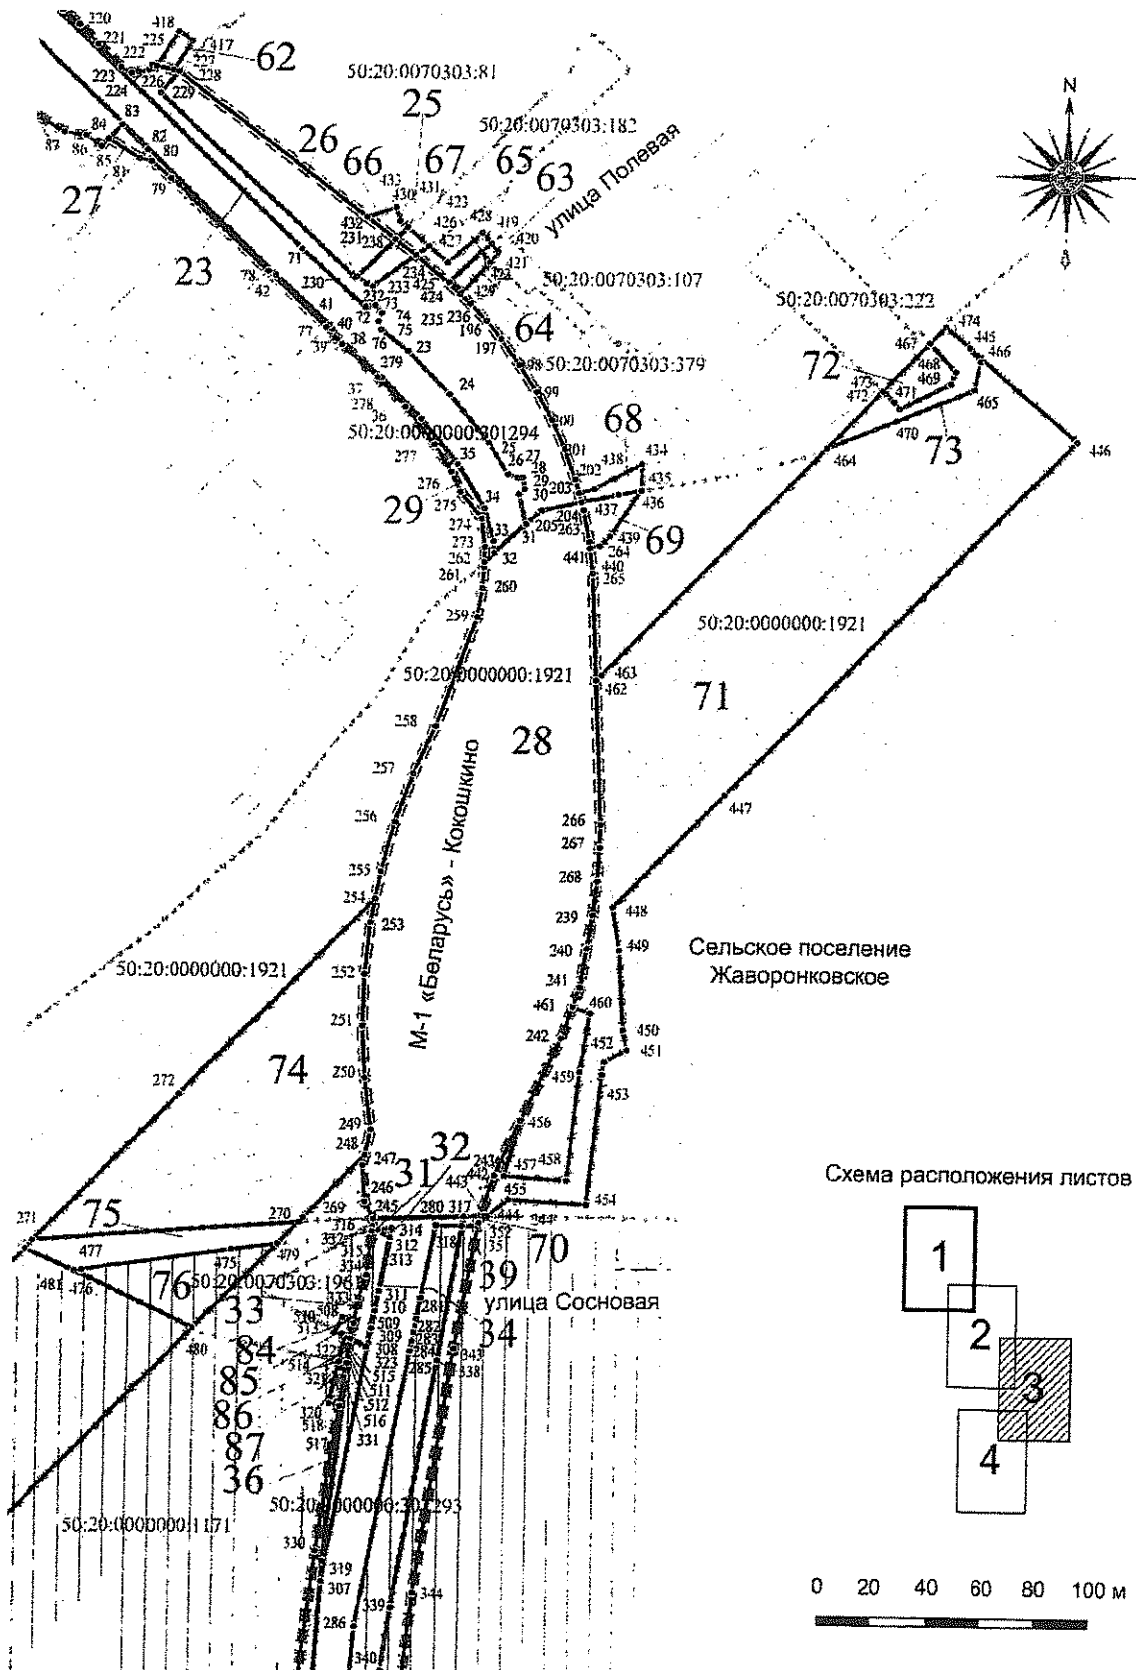

**Документация по планировке территории для строительства и реконструкции  
участка Кокошкинского шоссе от Минского шоссе до территории поселения  
Кокошкино города Москвы  
Чертеж межевания территории  
Условные обозначения**

Документация по планировке территории для строительства и реконструкции участка  
Кокешкинского шоссе от Минского шоссе до территории поселения Кокешкино  
города Москвы  
Чертеж межевания территории

Документация по планировке территории для строительства и реконструкции участка  
 Кокошкинского шоссе от Минского шоссе до территории поселения Кокошкино  
 города Москвы  
 Чертеж межевания территории

Схема расположения листов

Документация по планировке территории для строительства и реконструкции участка  
 Кокошкинского шоссе от Минского шоссе до территории поселения Кокошкино  
 города Москвы  
 Чертеж межевания территории

Документация по планировке территории для строительства и реконструкции участка  
Кокешкинского шоссе от Минского шоссе до территории поселения Кокешкино  
города Москвы  
Чертеж межевания территории

Схема расположения листов