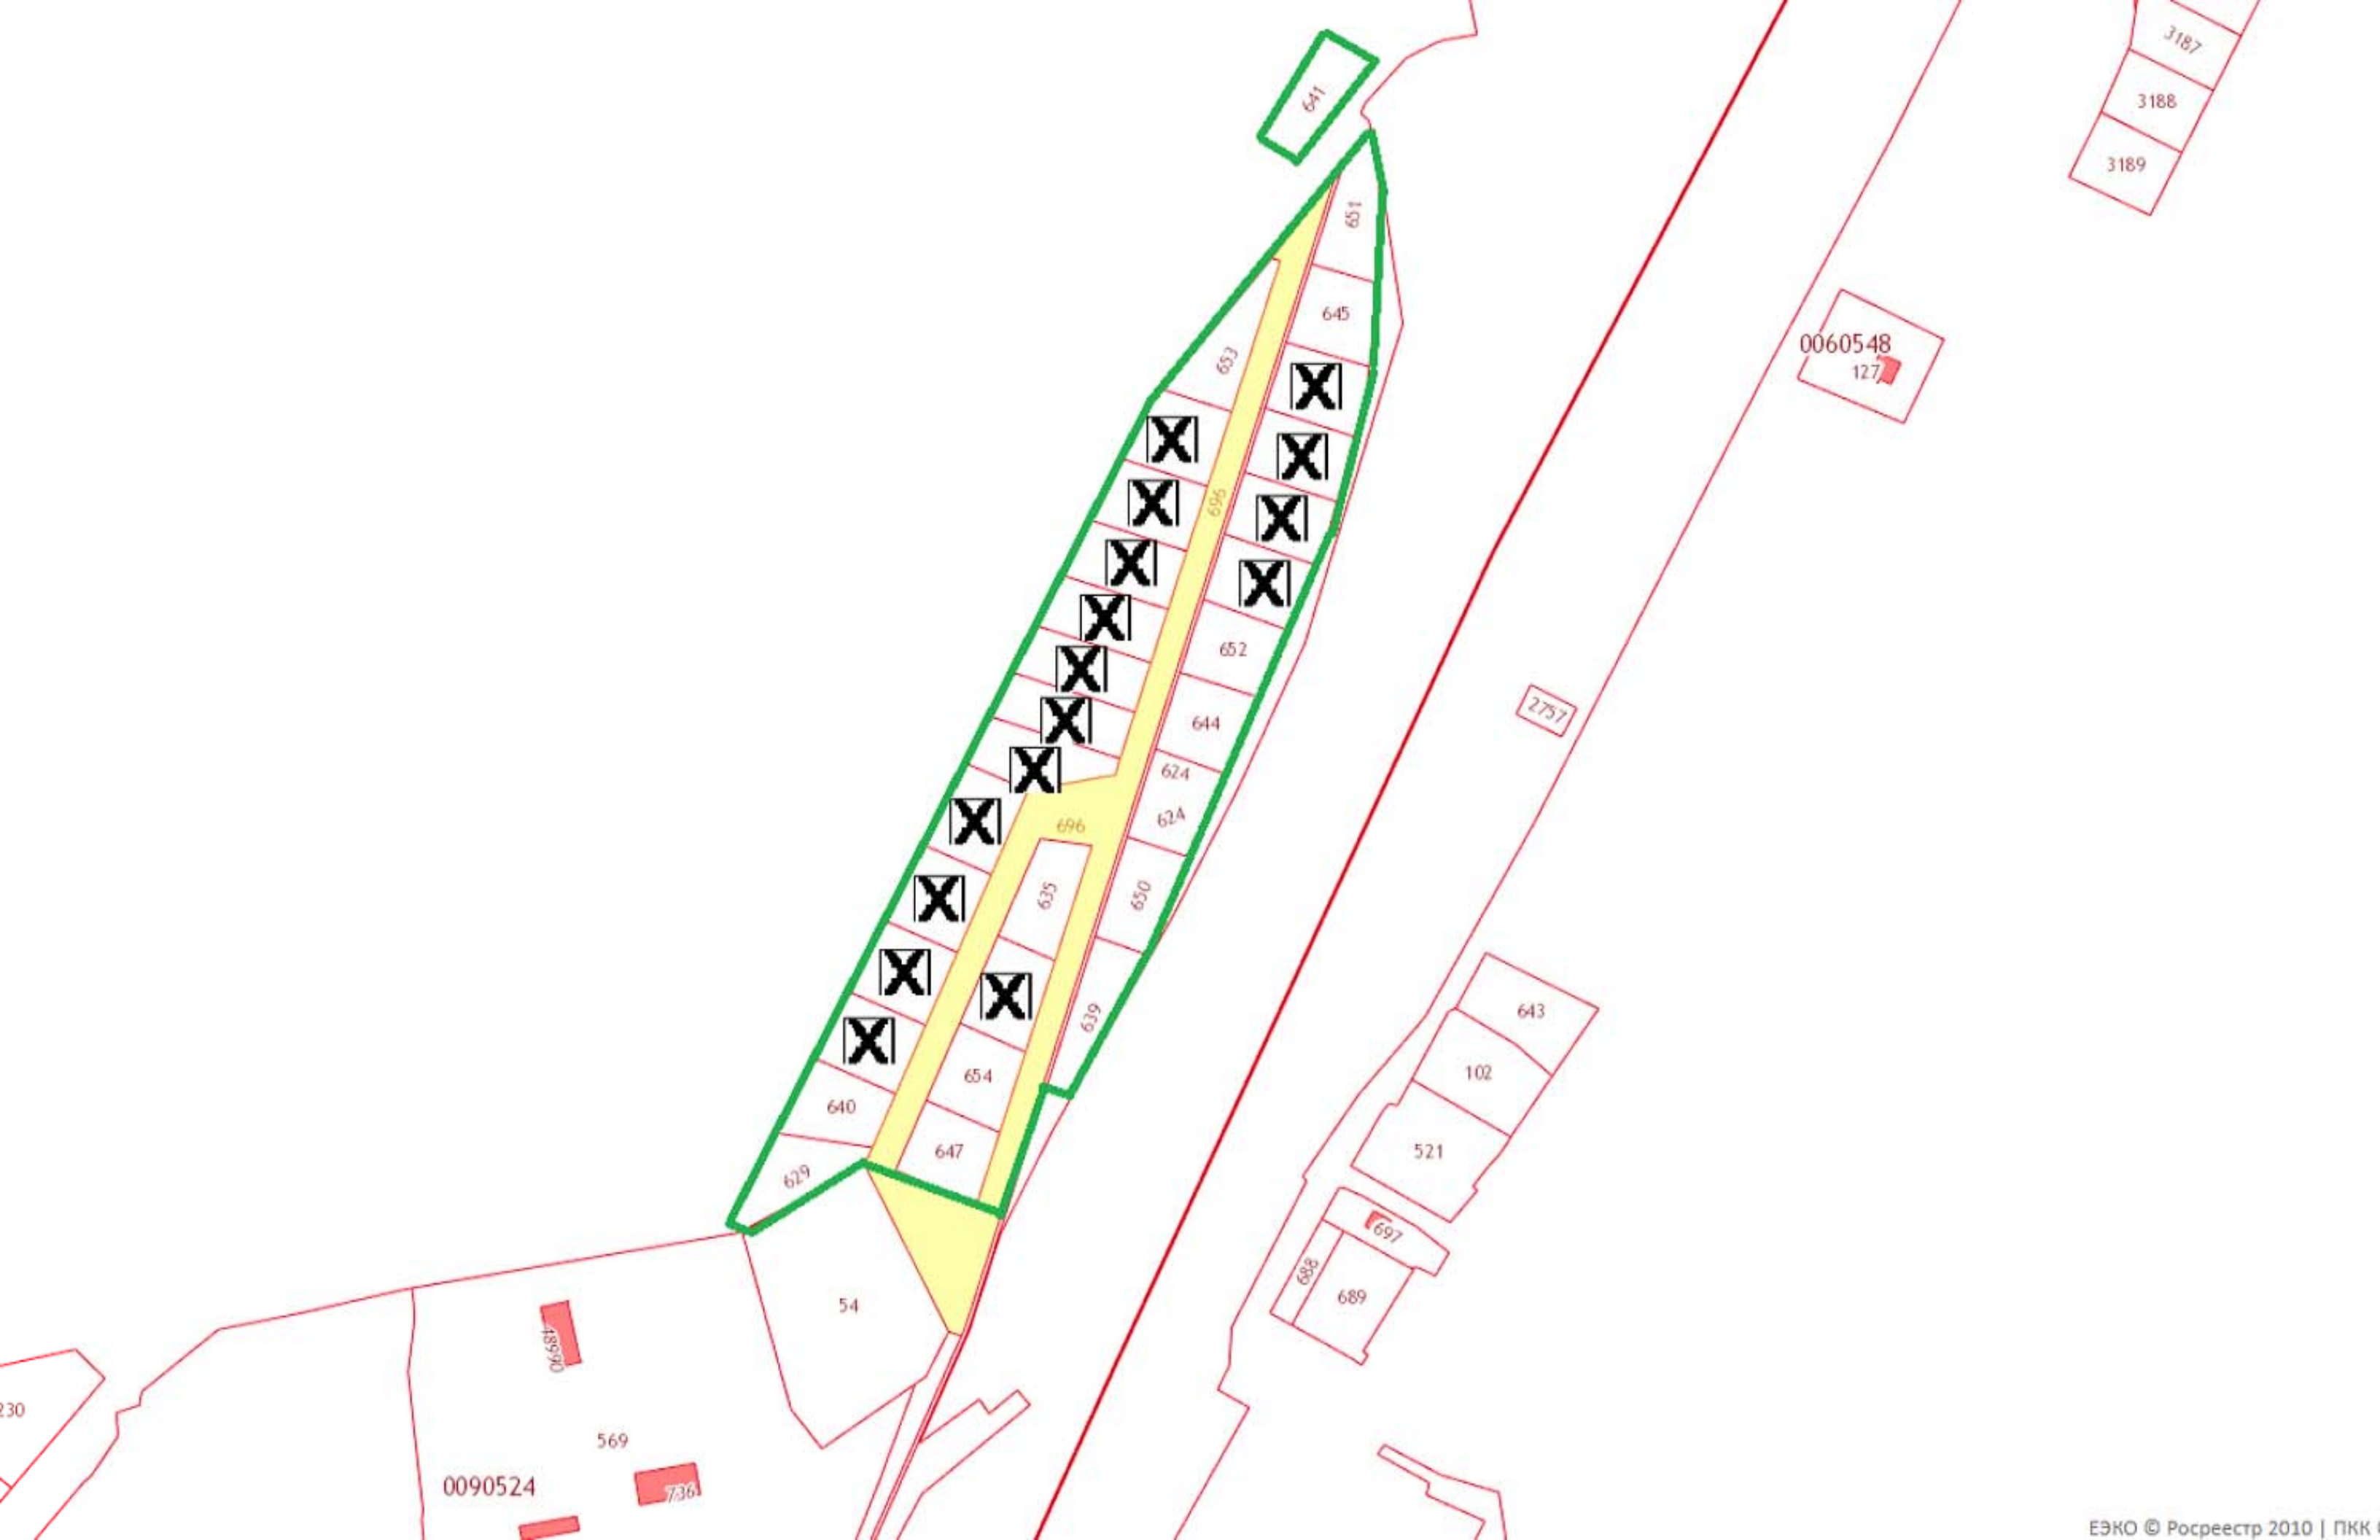

д. Болтино

Осинки-2  
Осинки  
Осинки-3

**п. Старый Городок**

**г. Кубинка,  
ул. Станция  
Кубинка-2**

С или объект  
Наро-Фоминское ш.  
Найти

Пробки Сло

Кубинка

Кубинка-8

Школьная ул.

Можайское ш.

Можайское ш.

Можайское ш.

Можайское ш.

Кубинское кладбище

Лукойл

Минское ш.

Можайское ш.

Минское ш.

М-1

Yandex

46К-1081

Минское ш.

Минское ш.

Лукойл

Кубинское кладбище

14-й участок

г. Кубинка, 14-й участок

о.п. Танковый Музей

Танковый музей Кубинка

Рябиновая ул.  
Центральная ул.  
Лесная ул.  
Люгер

Амбулатория

200