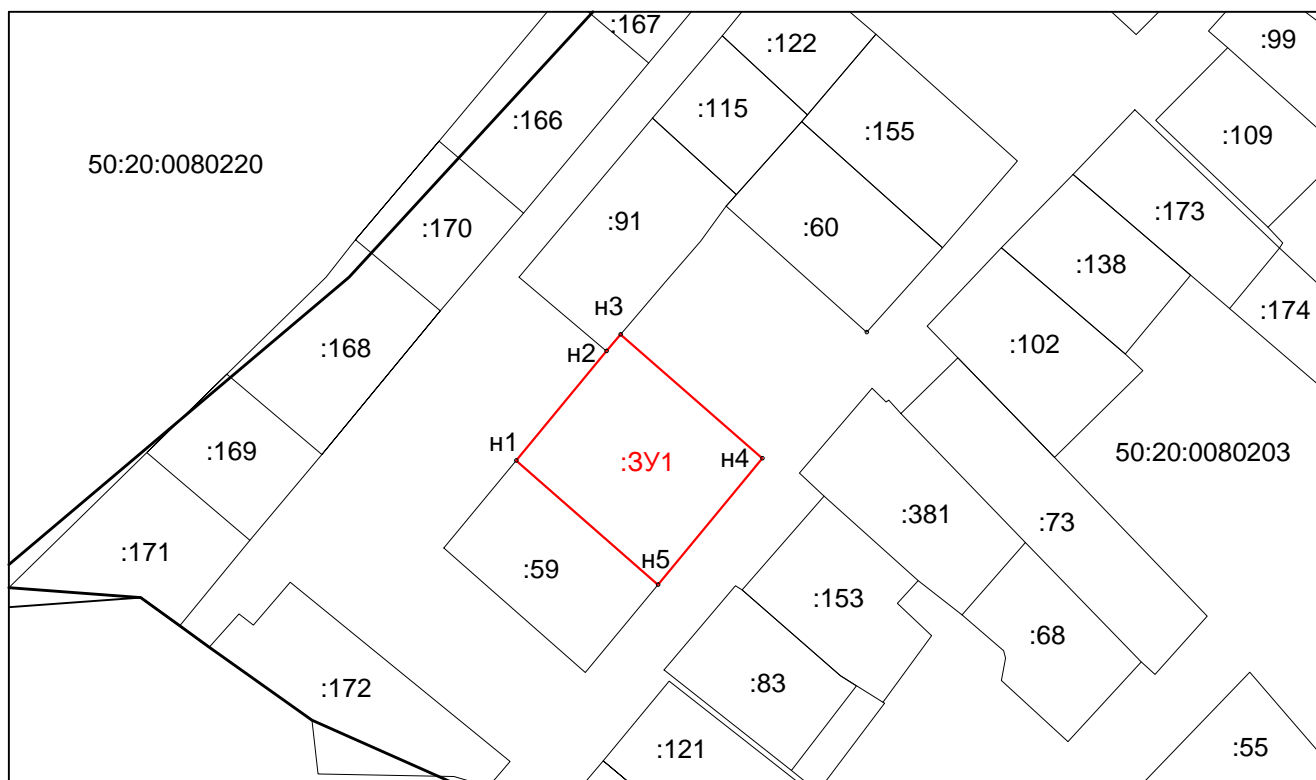

## Схема расположения земельного участка на кадастровом плане территории

Условный номер земельного участка :3У1		
Площадь земельного участка 2161 кв.м		
Номер точки	Координаты, м (система координат МСК-50)	
	X	Y
1	2	3
н1	473661.03	2142567.86
н2	473690.03	2142591.74
н3	473694.41	2142595.49
н4	473661.58	2142632.96
н5	473628.16	2142605.38
н1	473661.03	2142567.86

Масштаб 1:2000

### Условные обозначения:

:355 - номер земельного участка в кадастровом квартале

50:20:0080203 - номер кадастрового квартала

:3У1 - обозначение образуемого земельного участка

- граница земельного участка, сведения о котором содержатся в ГКН

- граница образуемого земельного участка