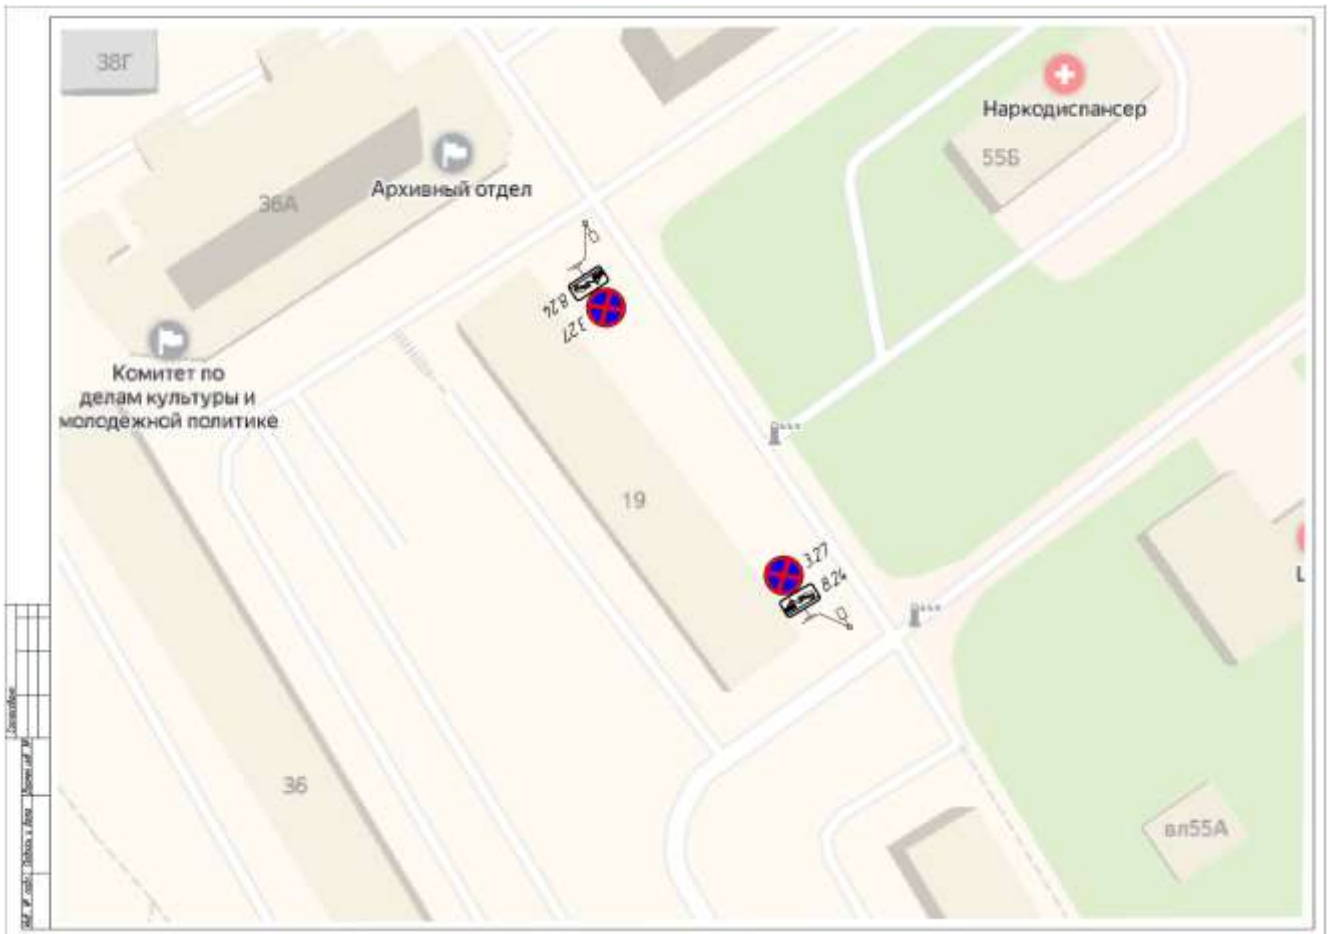

АДМИНИСТРАЦИЯ
ОДИНЦОВСКОГО ГОРОДСКОГО ОКРУГА
МОСКОВСКОЙ ОБЛАСТИ
ПОСТАНОВЛЕНИЕ
от 30.12.2019 № 2335

Об организации дорожного движения на внутриквартальных проездах вдоль дома № 19 по ул. Пионерская г. Одинцово и от дома № 22 до дома № 36 по ул. Родниковая д. Лохино Одинцовского городского округа Московской области

ПОСТАНОВЛЯЮ:

1. Утвердить схему организации дорожного движения на внутриквартальном проезде вдоль дома № 19 по ул. Пионерская г. Одинцово Одинцовского городского округа Московской области (прилагается).
2. Утвердить схему организации дорожного движения на внутриквартальном проезде от дома № 22 до дома № 36 по ул. Родниковая д. Лохино Одинцовского городского округа Московской области (прилагается).

СХЕМА
организации дорожного движения на внутриквартальном проезде вдоль дома
№ 19 по ул. Пионерская г. Одинцово

Начальник Управления благоустройства

А.А. Журавлев

Утверждена
Постановлением Администрации
Одинцовского городского округа
от 30.12.2019 № 2335

СХЕМА
организации дорожного движения на внутриквартальном проезде от дома № 22
до дома № 36 по ул. Родниковая д. Лохино

Начальник Управления благоустройства

А.А. Журавлев