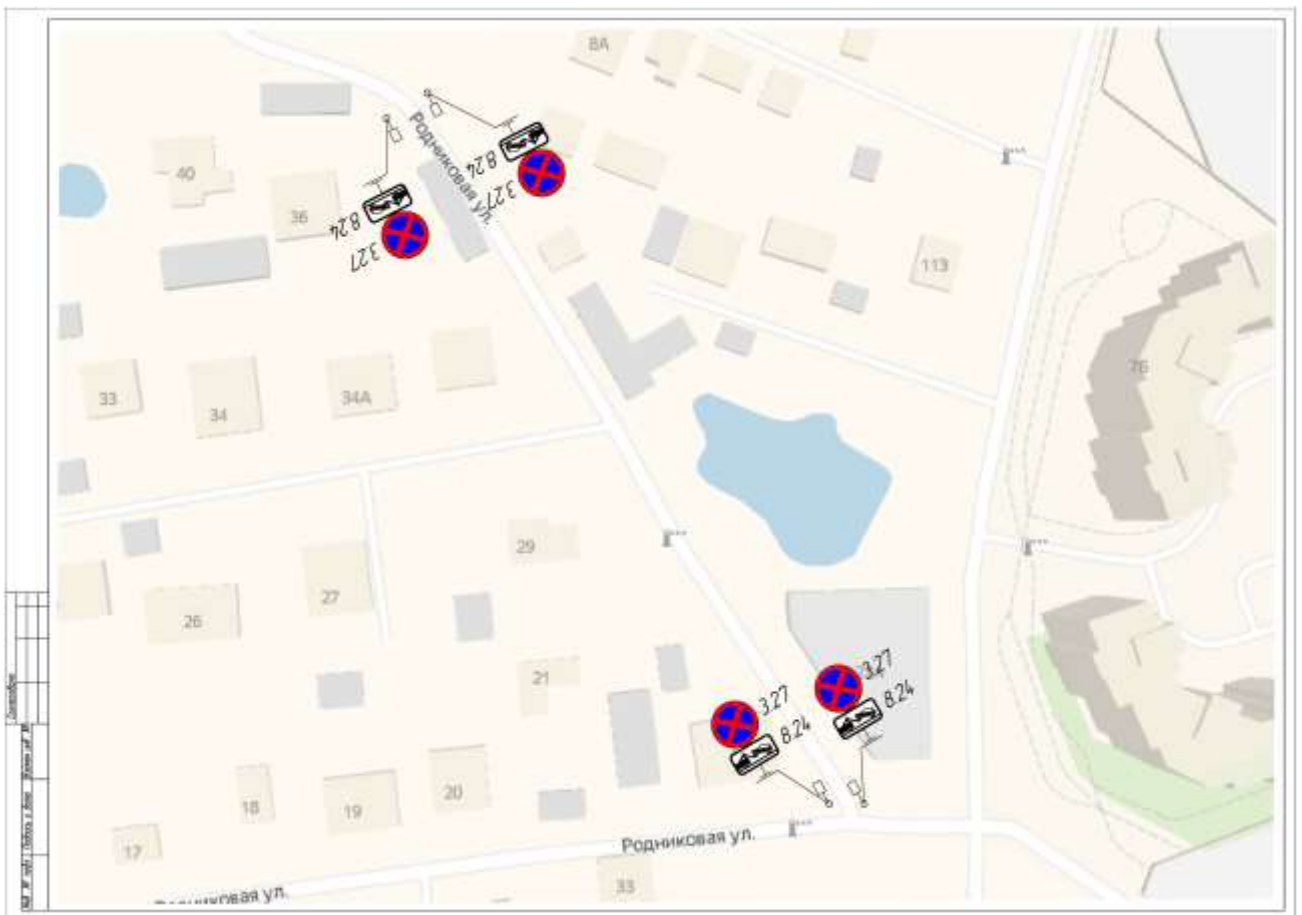

АДМИНИСТРАЦИЯ
ОДИНЦОВСКОГО ГОРОДСКОГО ОКРУГА
МОСКОВСКОЙ ОБЛАСТИ
ПОСТАНОВЛЕНИЕ
от 30.12.2019 № 2335

Об организации дорожного движения на внутриквартальных проездах вдоль дома № 19 по ул. Пионерская г. Одинцово и от дома № 22 до дома № 36 по ул. Родниковая д. Лохино Одинцовского городского округа Московской области

ПОСТАНОВЛЯЮ:

1. Утвердить схему организации дорожного движения на внутриквартальном проезде вдоль дома № 19 по ул. Пионерская г. Одинцово Одинцовского городского округа Московской области (прилагается).
2. Утвердить схему организации дорожного движения на внутриквартальном проезде от дома № 22 до дома № 36 по ул. Родниковая д. Лохино Одинцовского городского округа Московской области (прилагается).

СХЕМА
организации дорожного движения на внутриквартальном проезде вдоль дома
№ 19 по ул. Пионерская г. Одинцово

Начальник Управления благоустройства

А.А. Журавлев

Утверждена
Постановлением Администрации
Одинцовского городского округа
от 30.12.2019 № 2335

СХЕМА
организации дорожного движения на внутриквартальном проезде от дома № 22
до дома № 36 по ул. Родниковая д. Лохино

Начальник Управления благоустройства

А.А. Журавлев