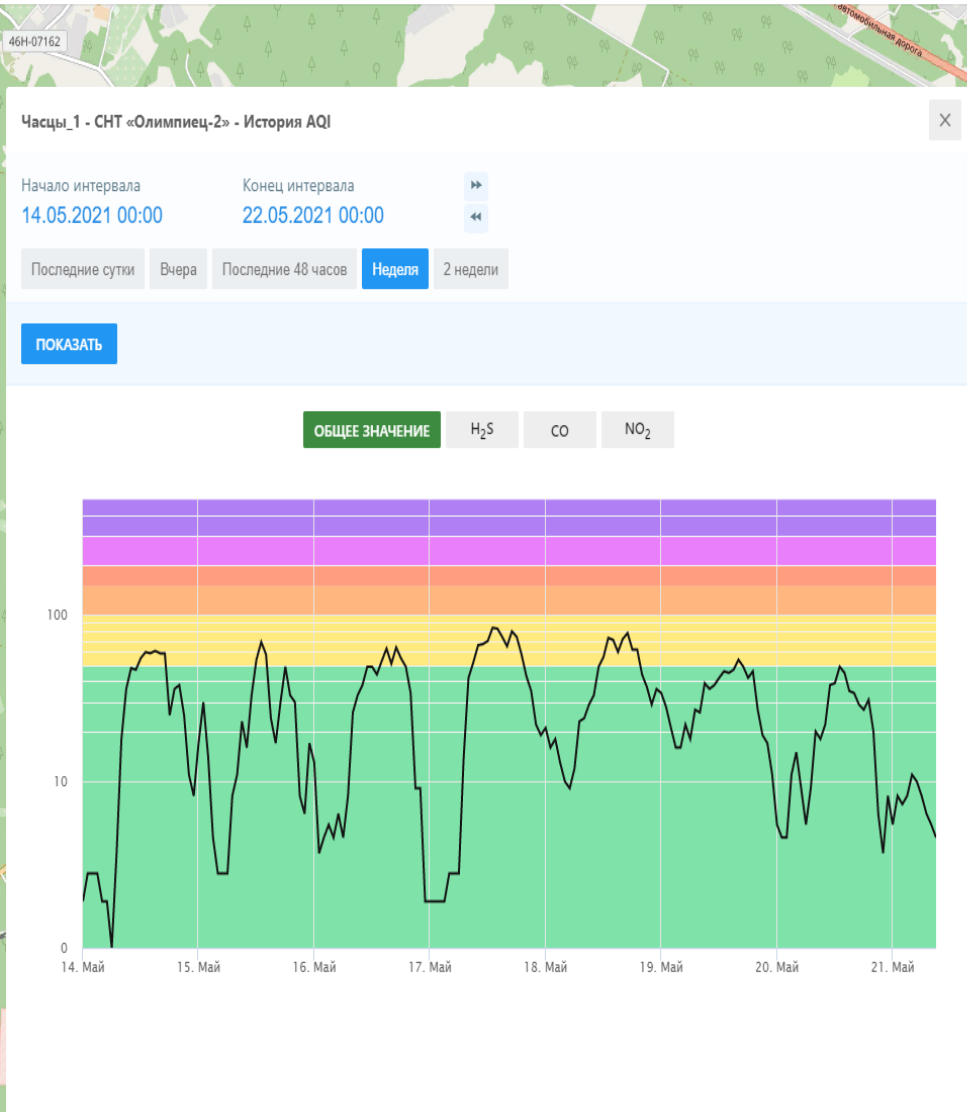

Поиск...

46Н-07162

Назад к списку **Показания**

Часцы_1 - СНТ «Олимпиец-2»

Качество воздуха **5**

Хорошее

Показатели AQI **ПОДРОБНЕЕ**

Что такое AQI?

Общее значение (ед. AQI)

ИСТОРИЯ AQI

Поиск...

Назад к списку **Показания**

Часцы_2 - СНТ «Грань»

Качество воздуха **6**
Хорошее

Показатели AQI
Что такое AQI? **ПОДРОБНЕЕ**

Общее значение (ед. AQI)

ИСТОРИЯ AQI

Поиск...

Назад к списку **Показания**

Часцы_3 - СНТ «Таис»

Качество воздуха **Хорошее** 5

Показатели AQI **ПОДРОБНЕЕ**

Общее значение (ед. AQI)

ИСТОРИЯ AQI