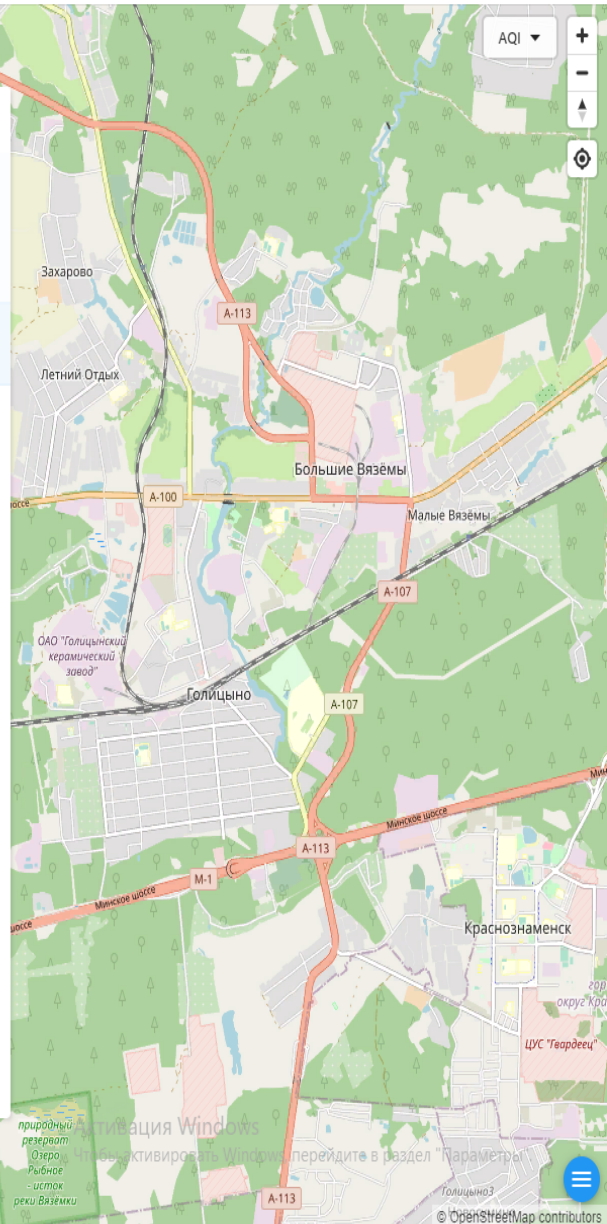

Поиск...

46Н-07162

Назад к списку **Показания**

Часцы_1 - СНТ «Олимпиец-2»

Качество воздуха **5**

Хорошее

Показатели AQI **ПОДРОБНЕЕ**

Что такое AQI?

Общее значение (ед. AQI)

ИСТОРИЯ AQI