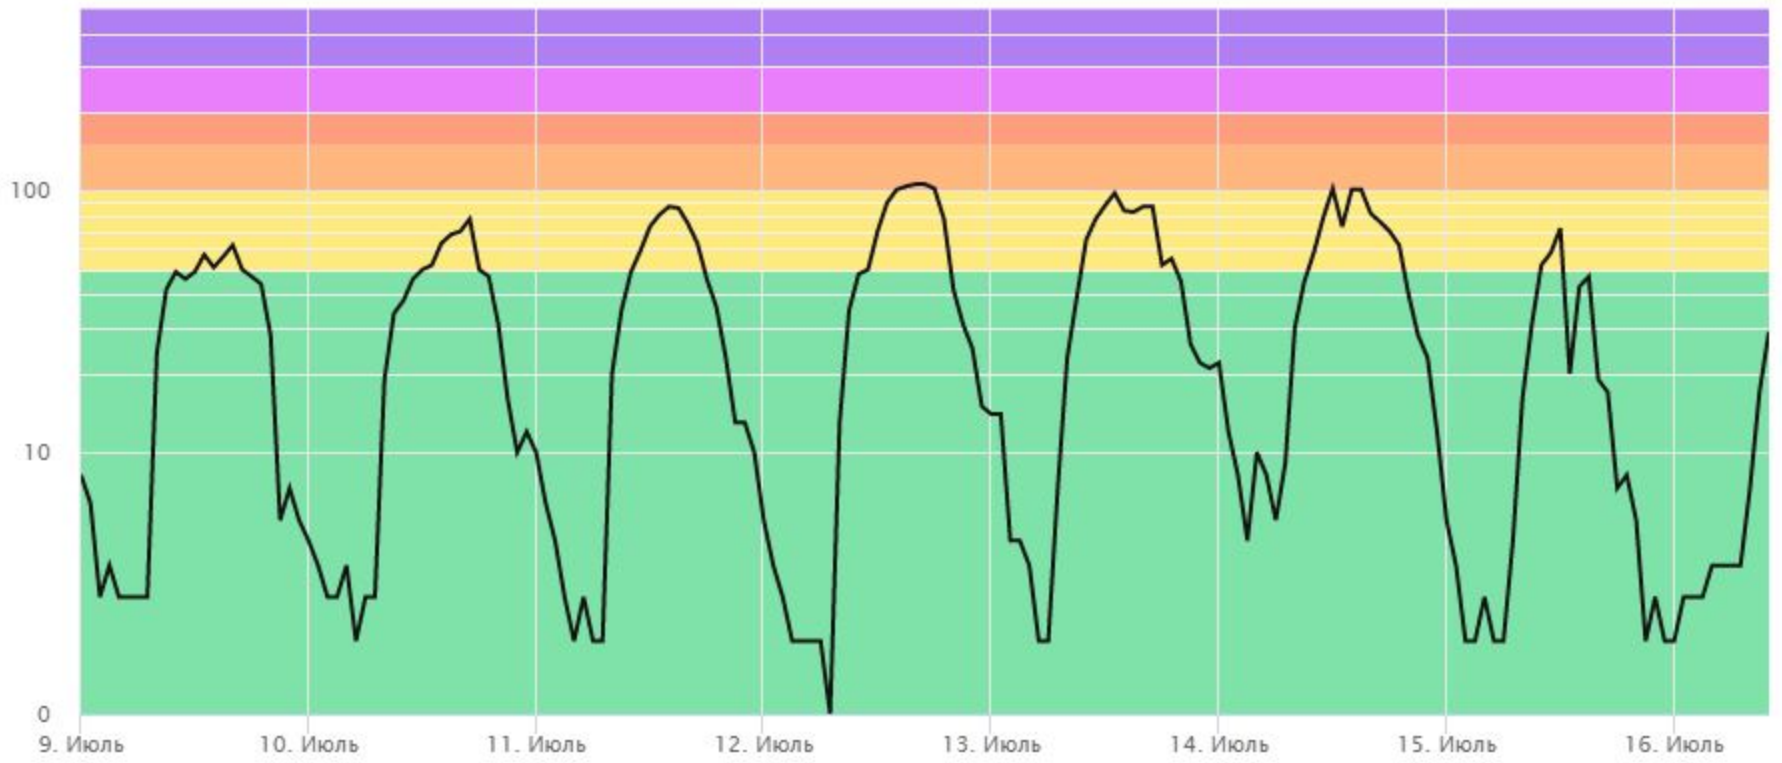

Начало интервала  
09.07.2021 00:00

Конец интервала  
17.07.2021 00:00

- Последние сутки
- Вчера
- Последние 48 часов
- Неделя**
- 2 недели

**ПОКАЗАТЬ**

- ОБЩЕЕ ЗНАЧЕНИЕ**
- H<sub>2</sub>S
- CO
- NO<sub>2</sub>

Начало интервала  
09.07.2021 00:00

Конец интервала  
17.07.2021 00:00

- Последние сутки
- Вчера
- Последние 48 часов
- Неделя**
- 2 недели

ПОКАЗАТЬ

- ОБЩЕЕ ЗНАЧЕНИЕ**
- H<sub>2</sub>S
- CO
- NO<sub>2</sub>