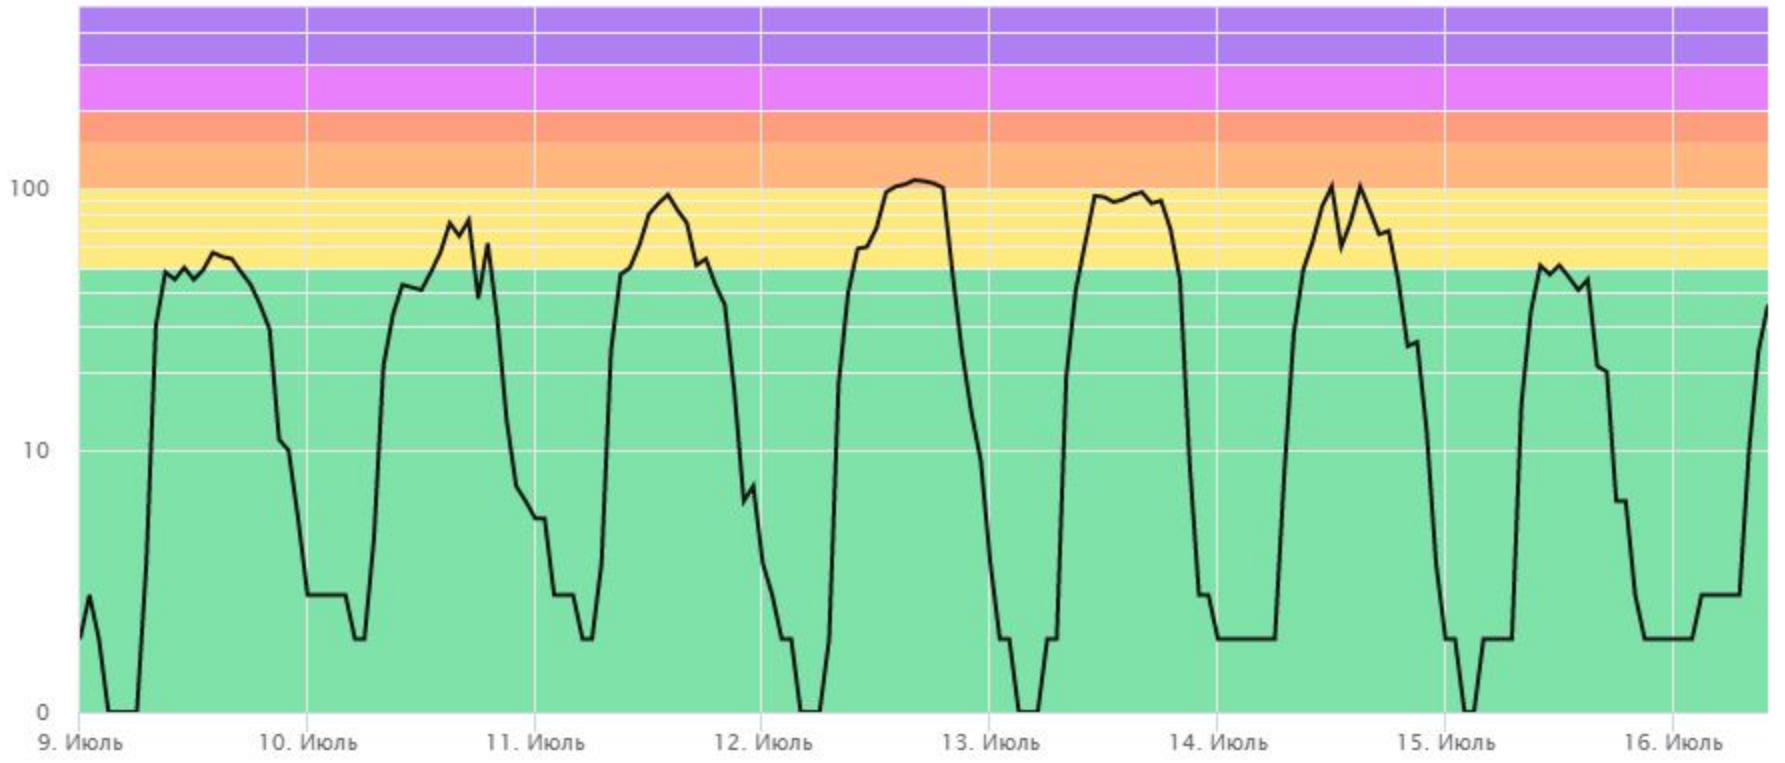

Начало интервала  
09.07.2021 00:00

Конец интервала  
17.07.2021 00:00

- Последние сутки
- Вчера
- Последние 48 часов
- Неделя**
- 2 недели

ПОКАЗАТЬ

- ОБЩЕЕ ЗНАЧЕНИЕ**
- H<sub>2</sub>S
- CO
- NO<sub>2</sub>

Начало интервала  
09.07.2021 00:00

Конец интервала  
17.07.2021 00:00

- Последние сутки
- Вчера
- Последние 48 часов
- Неделя**
- 2 недели

**ПОКАЗАТЬ**

- ОБЩЕЕ ЗНАЧЕНИЕ**
- H<sub>2</sub>S
- CO
- NO<sub>2</sub>