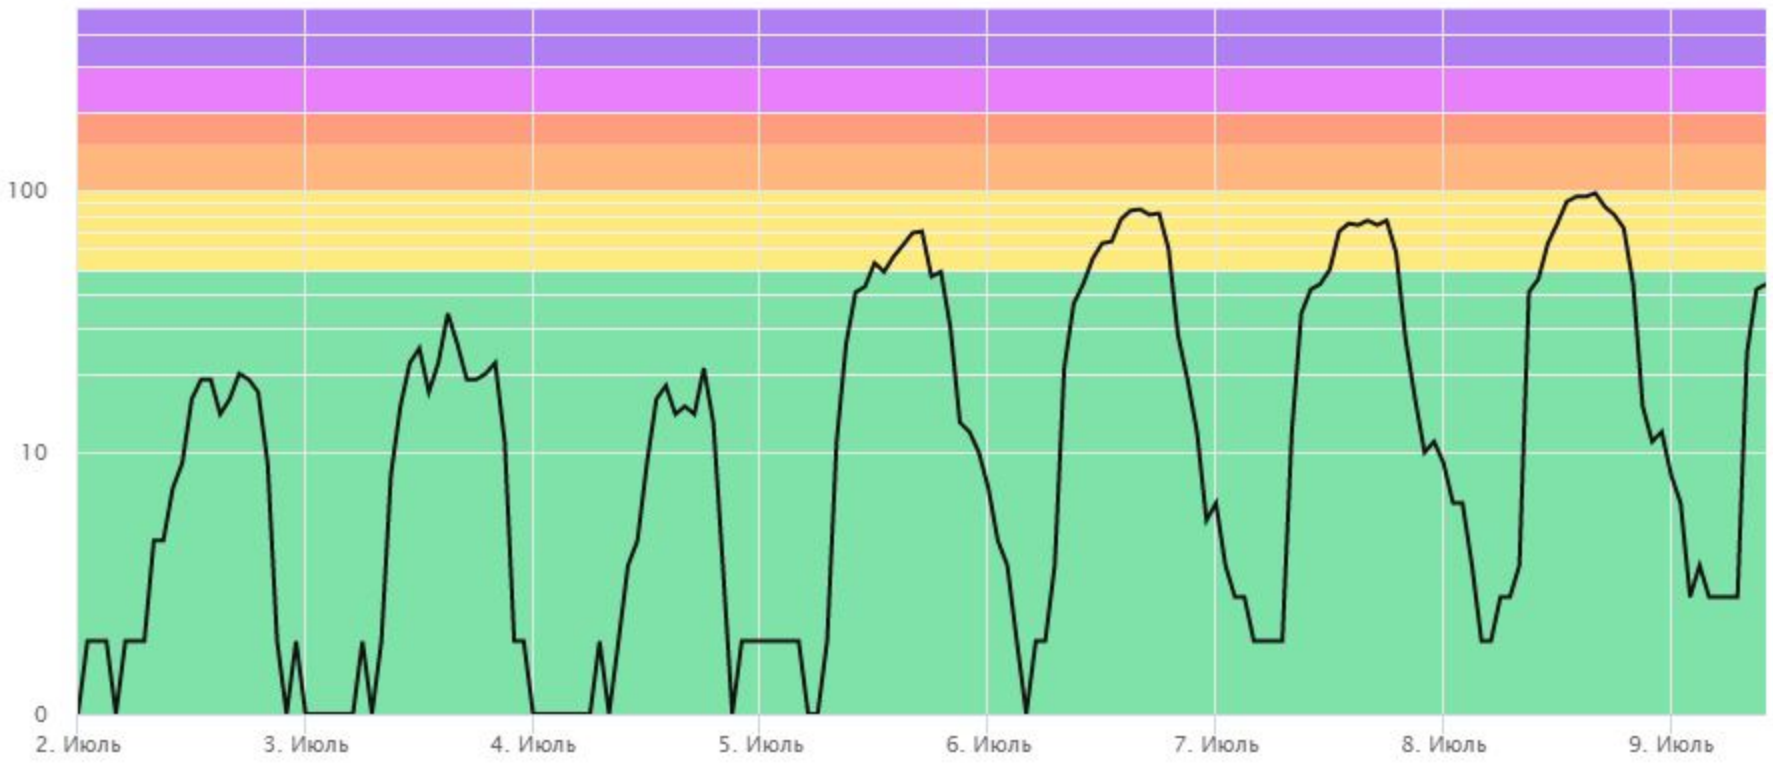

Начало интервала  
02.07.2021 00:00

Конец интервала  
10.07.2021 00:00

- Последние сутки
- Вчера
- Последние 48 часов
- Неделя**
- 2 недели

ПОКАЗАТЬ

- ОБЩЕЕ ЗНАЧЕНИЕ**
- H<sub>2</sub>S
- CO
- NO<sub>2</sub>