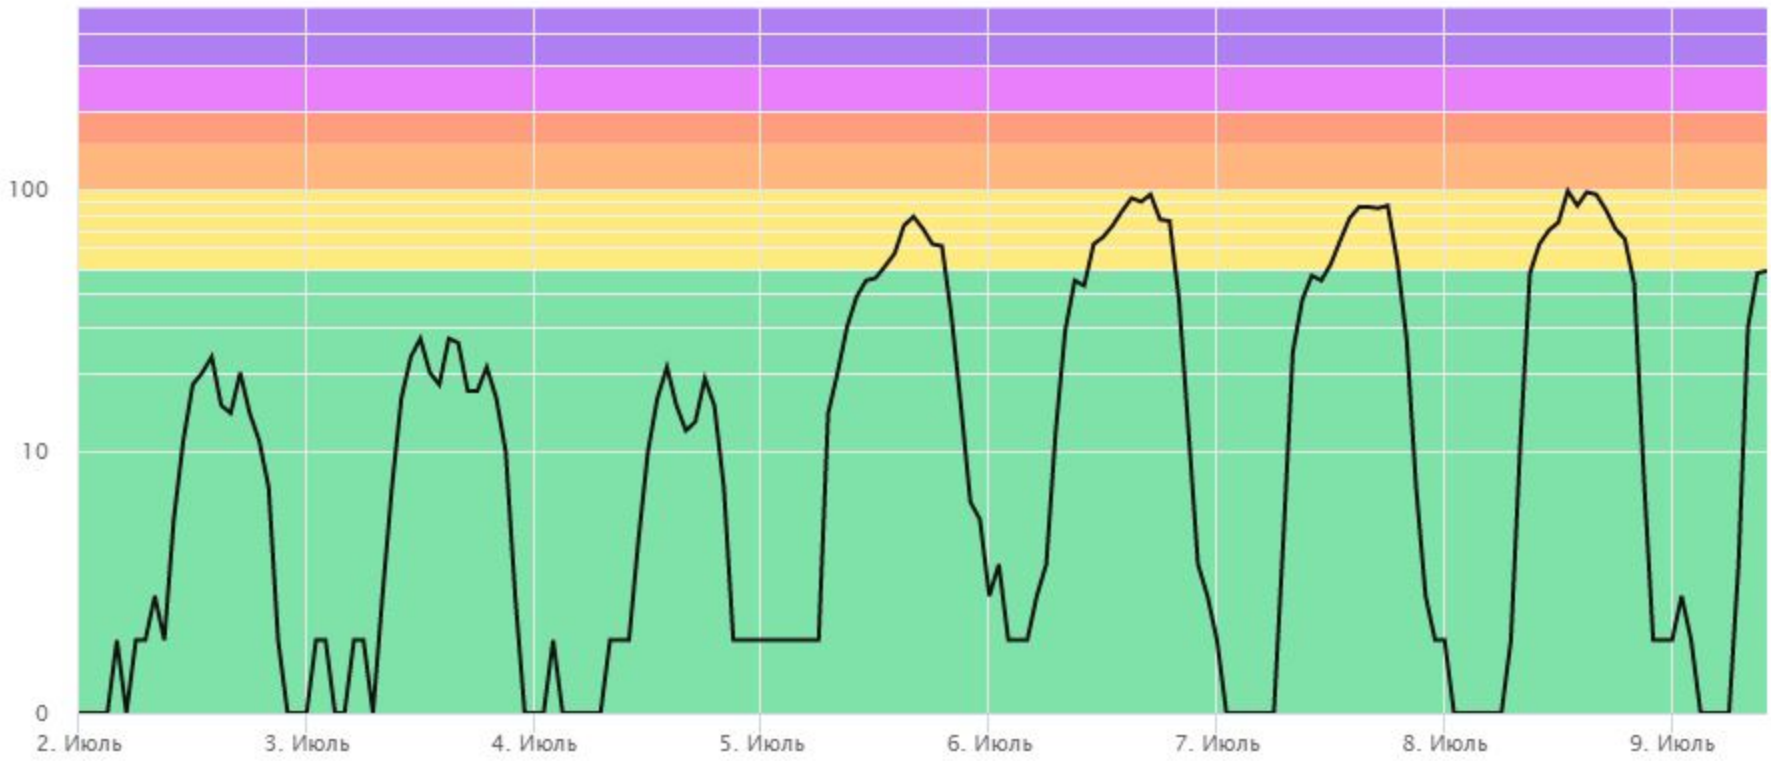

Начало интервала  
02.07.2021 00:00

Конец интервала  
10.07.2021 00:00

- Последние сутки
- Вчера
- Последние 48 часов
- Неделя**
- 2 недели

ПОКАЗАТЬ

- ОБЩЕЕ ЗНАЧЕНИЕ**
- H<sub>2</sub>S
- CO
- NO<sub>2</sub>