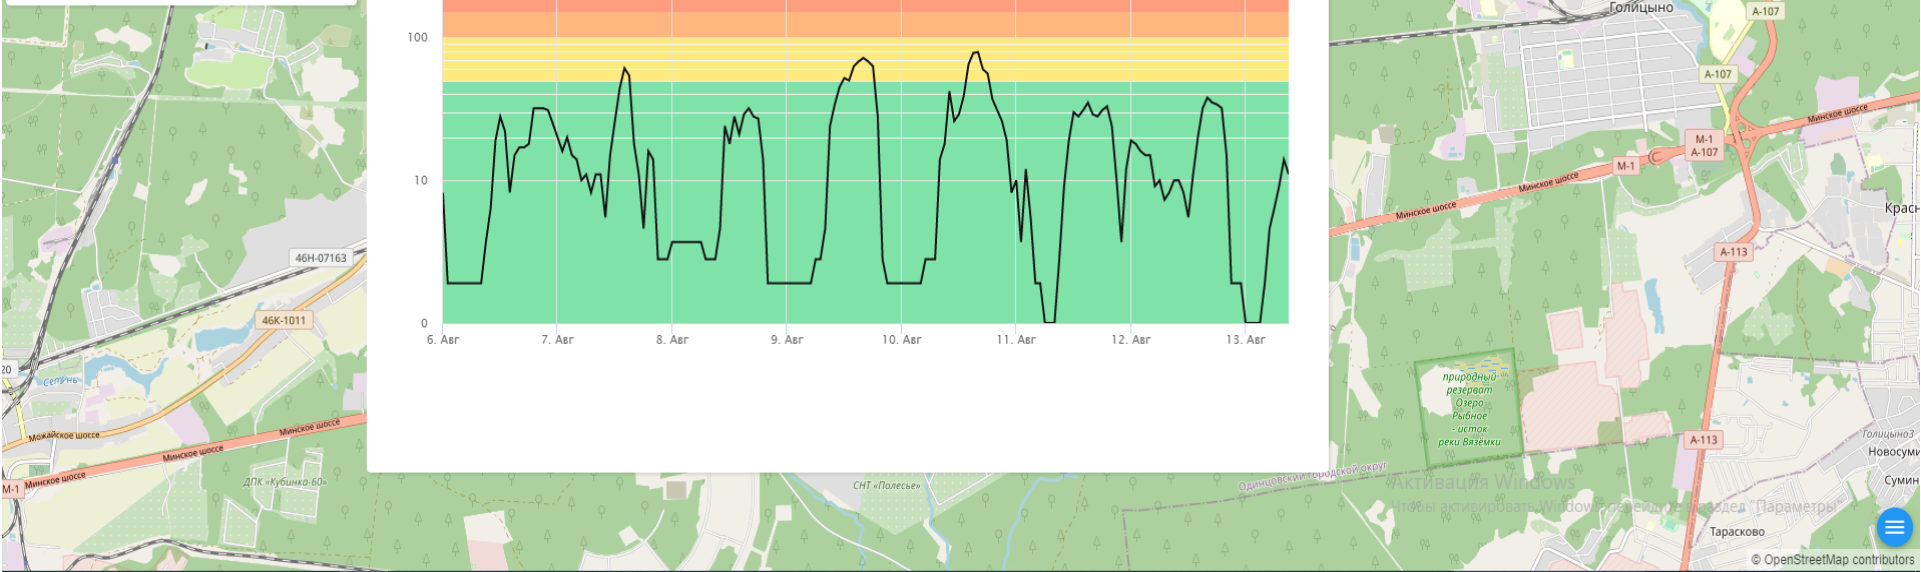

Поиск...

Назад к списку **Показания**

Часцы_3 - СНТ «Таис»

Качество воздуха **Хорошее** **14**

Показатели AQI Что такое AQI? **ПОДРОБНЕЕ**

Общее значение (ед. AQI)

ИСТОРИЯ AQI