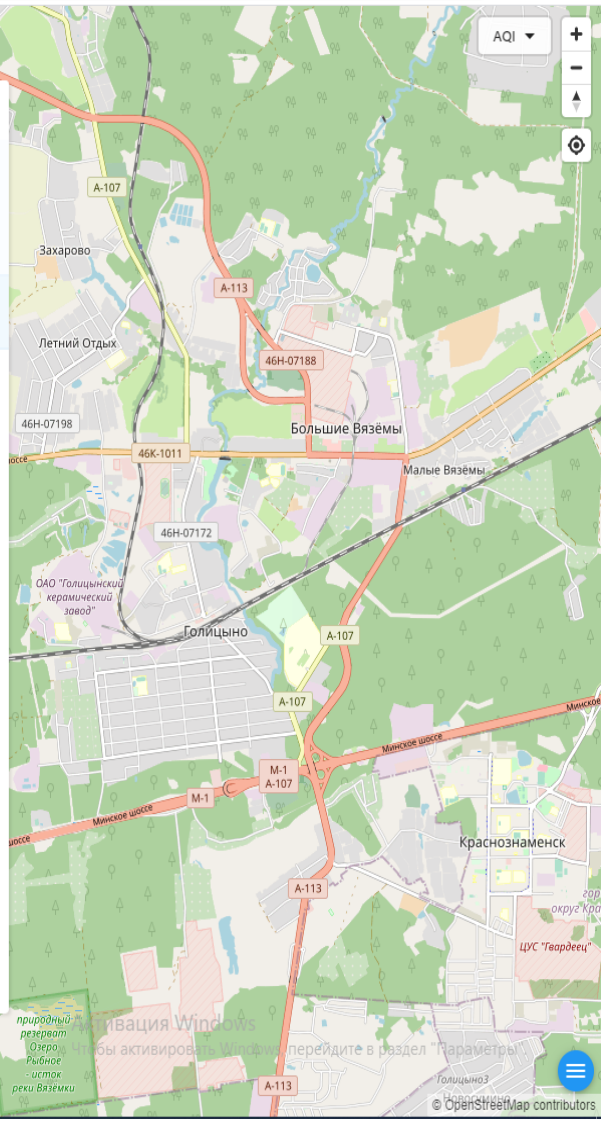

Поиск...

46Н-07162

Назад к списку **Показания**

Часцы_1 - СНТ «Олимпиец-2»

Качество воздуха **Хорошее** **24**

Показатели AQI **ПОДРОБНЕЕ**

Общее значение (ед. AQI)

20:00 21:00 22:00 23:00 00:00 01:00 02:00 03:00 04:00 05:00 06:00 07:00 08:00

ИСТОРИЯ AQI