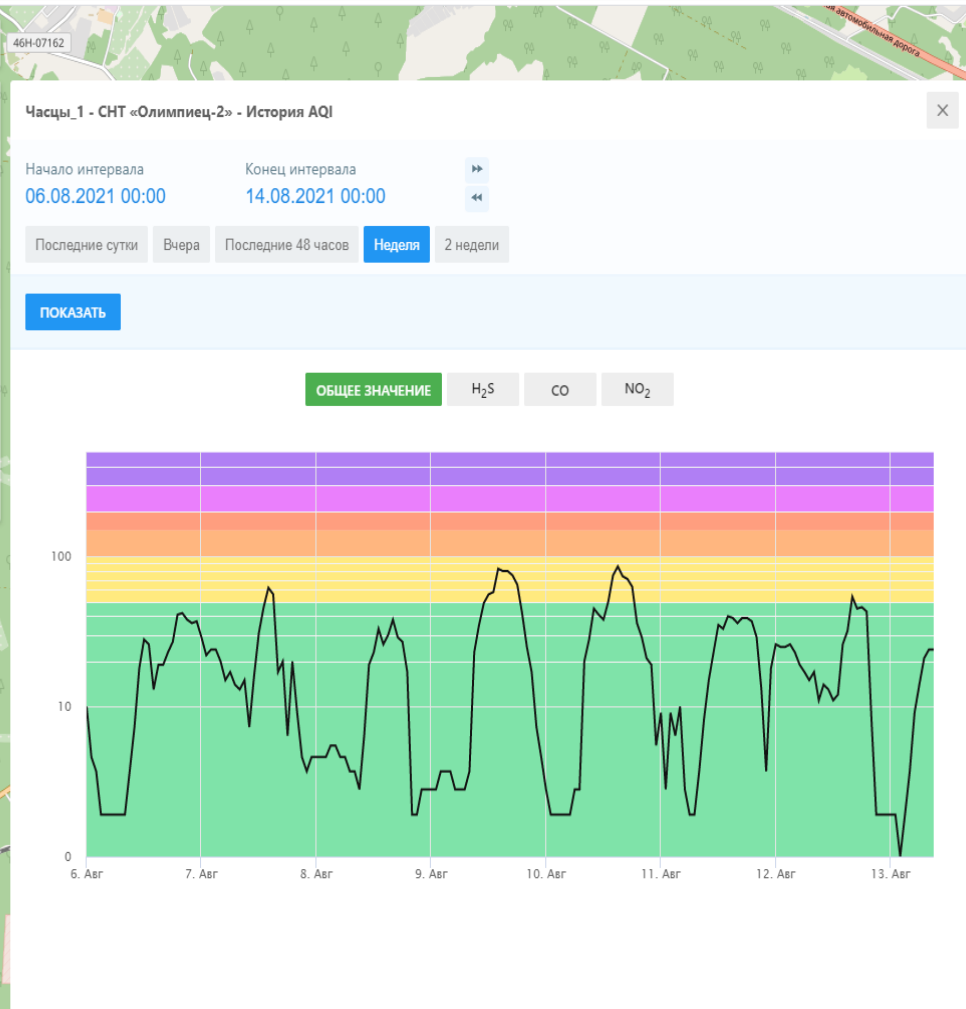

Поиск...

46Н-07162

Назад к списку **Показания**

Часцы\_1 - СНТ «Олимпиец-2»

Качество воздуха **Хорошее** **24**

Показатели AQI **ПОДРОБНЕЕ**

Общее значение (ед. AQI)

20:00 21:00 22:00 23:00 00:00 01:00 02:00 03:00 04:00 05:00 06:00 07:00 08:00

**ИСТОРИЯ AQI**

Поиск...

Назад к списку **Показания**

Часцы\_3 - СНТ «Таис»

Качество воздуха **Хорошее** **14**

**Показатели AQI** Что такое AQI? **ПОДРОБНЕЕ**

Общее значение (ед. AQI)

**ИСТОРИЯ AQI**