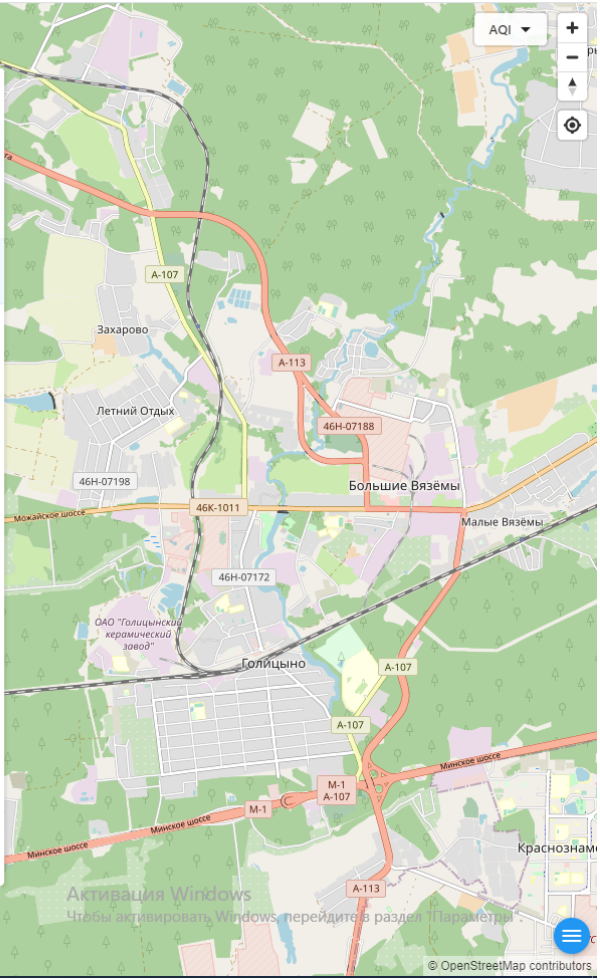

Поиск...

[Назад к списку](#) [Показания](#)

Часцы_2 - СНТ «Грань»
55.631693°, 36.911051°

Качество воздуха
Хорошее 17

Показатели AQI
Что такое AQI? [ПОДРОБНЕЕ](#)

Общее значение (ед. AQI)

[ИСТОРИЯ AQI](#)