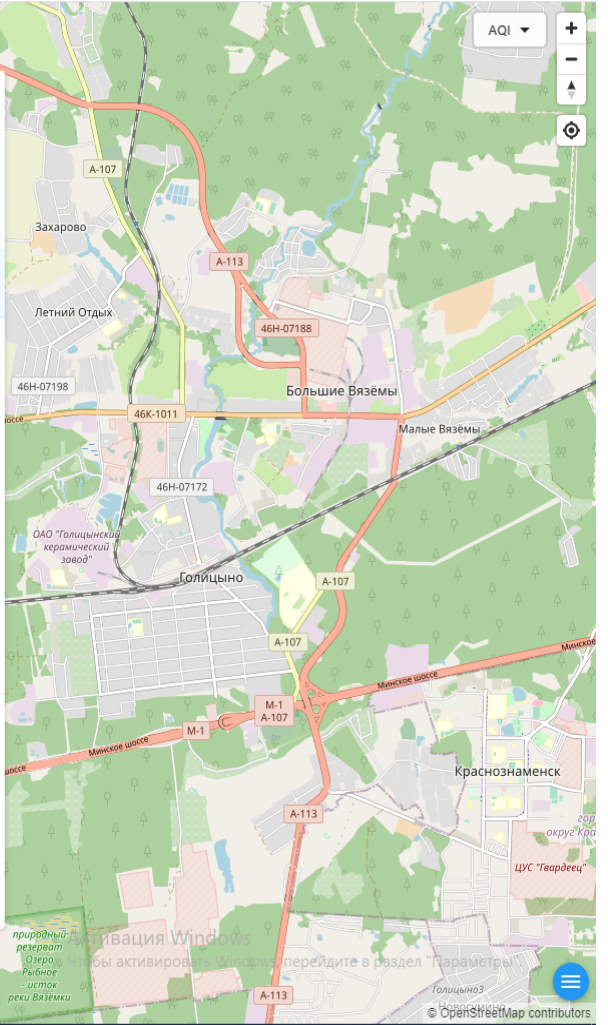

Начало интервала: 03.09.2021 00:00
Конец интервала: 11.09.2021 00:00

Последние сутки | Вчера | Последние 48 часов | **Неделя** | 2 недели

ПОКАЗАТЬ

ОБЩЕ ЗНАЧЕНИЕ | H₂S | CO | NO₂

100
10
0

3. Сент 4. Сент 5. Сент 6. Сент 7. Сент 8. Сент 9. Сент 10. Сент

Активация Windows
Чтобы активировать Windows, перейдите в раздел "Параметры".

© OpenStreetMap contributors

Поиск...

[Назад к списку](#) [Показания](#)

Часцы_2 - СНТ «Грань»
55.631693°, 36.911051°

Качество воздуха
Хорошее 17