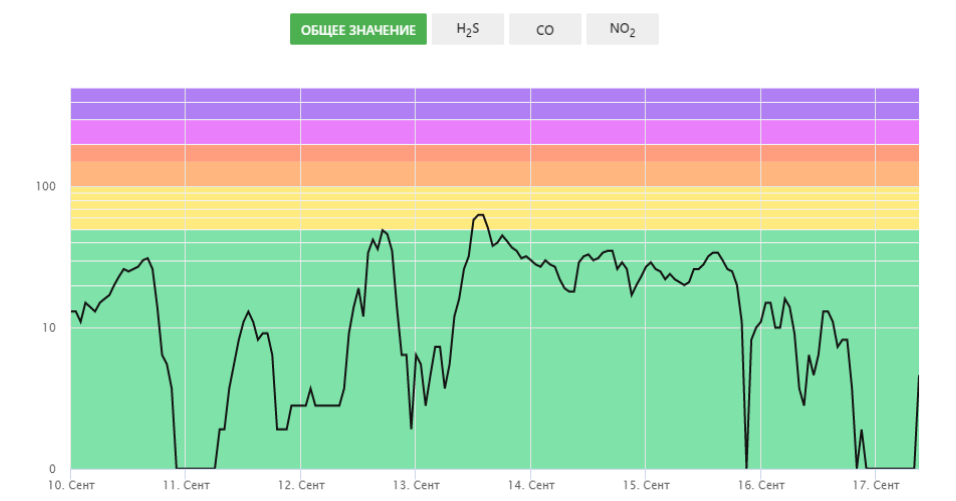

Поиск...

46Н-07162

Назад к списку Показания

Часцы_1 - СНТ «Олимпиец-2»
55.620869°, 36.921627°

Качество воздуха
Хорошее 0

Показатели AQI
Что такое AQI? ПОДРОБНЕЕ

Общее значение (ед. AQI)

20:00 21:00 22:00 23:00 00:00 01:00 02:00 03:00 04:00 05:00 06:00 07:00 08:00

© OpenStreetMap contributors

Поиск...

Назад к списку Показания

Часцы_2 - СНТ «Грань»
55.631693°, 36.911051°

Качество воздуха
Хорошее 0

Показатели AQI ПОДРОБНЕЕ
Что такое AQI?

ИСТОРИЯ AQI

Часцы_2 - СНТ «Грань» - История AQI

Начало интервала: 10.09.2021 00:00 Конец интервала: 18.09.2021 00:00

Последние сутки Вчера Последние 48 часов **Неделя** 2 недели

ПОКАЗАТЬ

Активация Windows
Чтобы активировать Windows, перейдите в раздел 'Параметры'.

Поиск...

< Назад к списку **Показания**

Часцы_3 - СНТ «Тайс»
55.611819°, 36.903441°

Качество воздуха
Хорошее 0

Показатели AQI
Что такое AQI? **ПОДРОБНЕЕ**

Общее значение (ед. AQI)

20:00 21:00 22:00 23:00 00:00 01:00 02:00 03:00 04:00 05:00 06:00 07:00 08:00