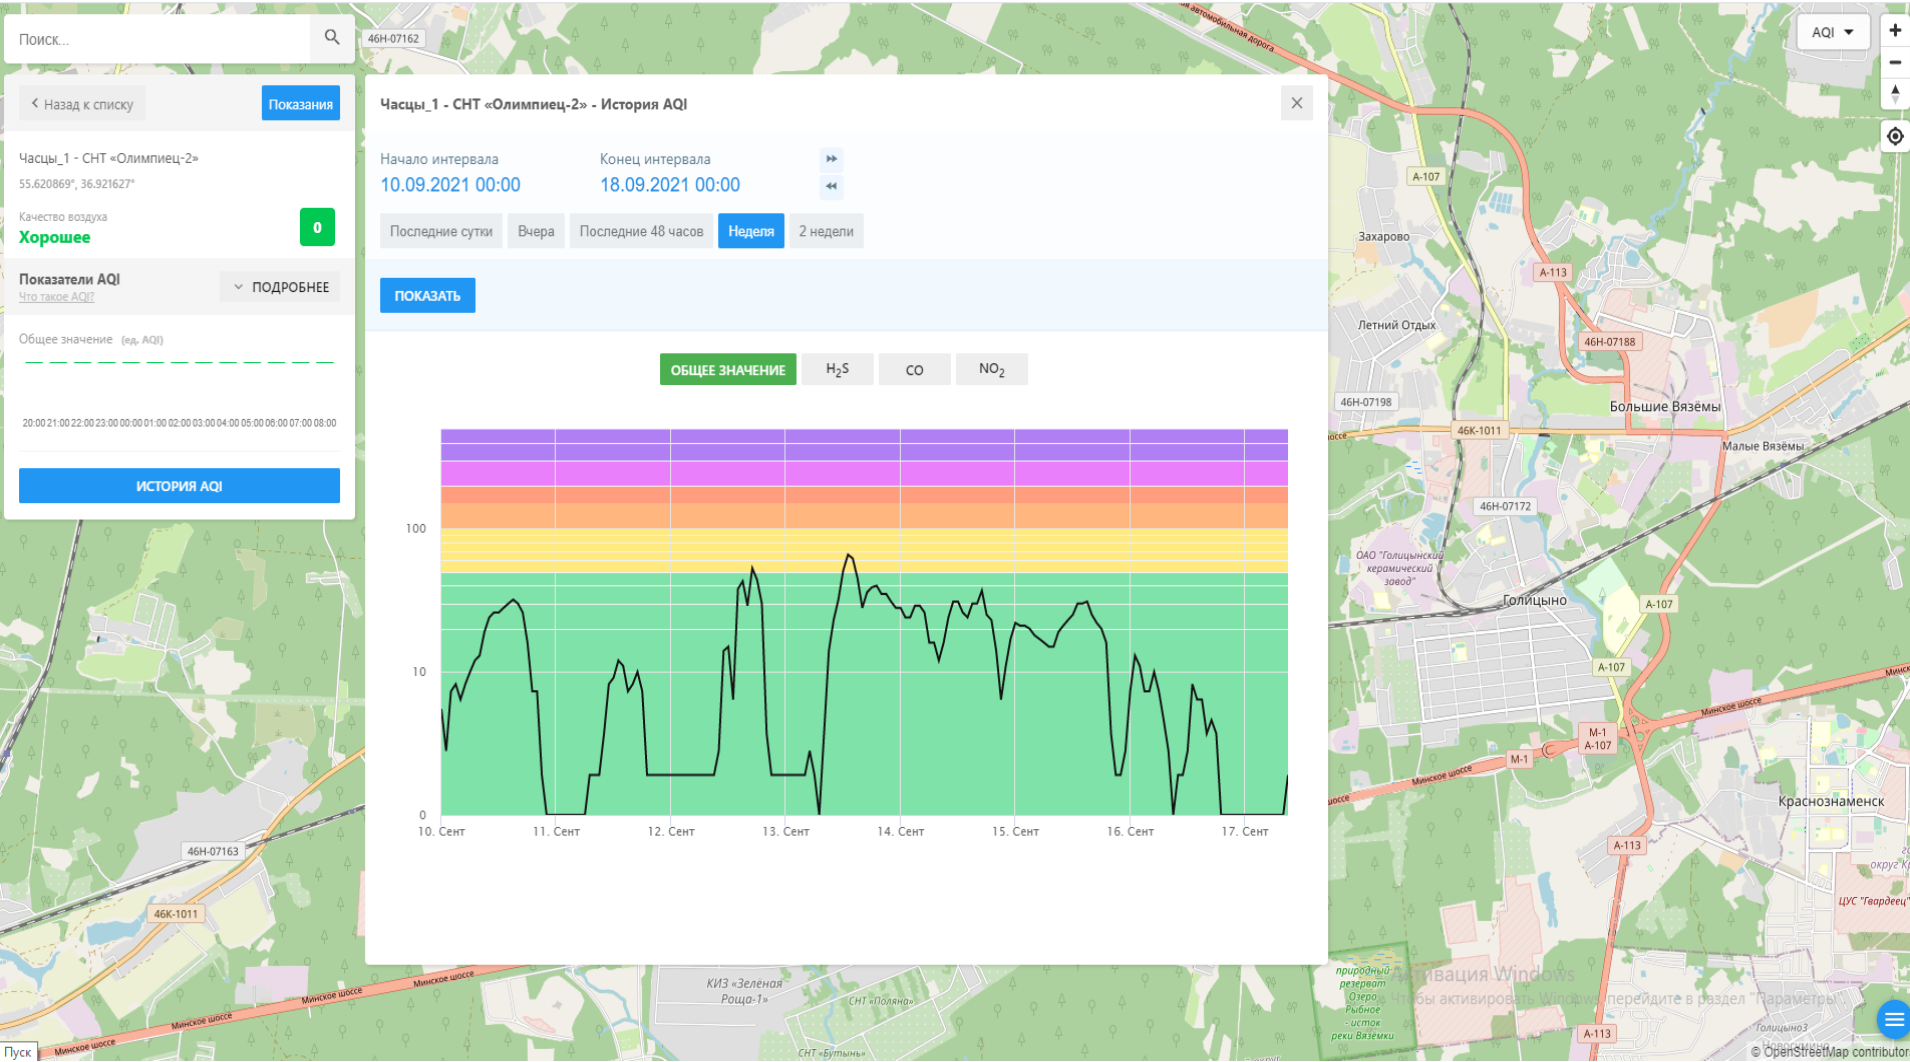

Поиск...

46Н-07162

Назад к списку Показания

Часцы_1 - СНТ «Олимпиец-2»
55.620869°, 36.921627°

Качество воздуха
Хорошее 0

Показатели AQI
Что такое AQI? ПОДРОБНЕЕ

Общее значение (ед. AQI)

20:00 21:00 22:00 23:00 00:00 01:00 02:00 03:00 04:00 05:00 06:00 07:00 08:00

ИСТОРИЯ AQI

Часцы_1 - СНТ «Олимпиец-2» - История AQI

Начало интервала: 10.09.2021 00:00
Конец интервала: 18.09.2021 00:00

Последние сутки Вчера Последние 48 часов **Неделя** 2 недели

ПОКАЗАТЬ

активация Windows
ваш компьютер не активирован. Чтобы активировать Windows, перейдите в раздел "Параметры".

© OpenStreetMap contributors

Поиск...

Назад к списку Показания

Часцы_2 - СНТ «Грань»
55.631693°, 36.911051°

Качество воздуха
Хорошее 0

Показатели AQI ПОДРОБНЕЕ
Что такое AQI?

ИСТОРИЯ AQI

Часцы_2 - СНТ «Грань» - История AQI

Начало интервала: 10.09.2021 00:00 Конец интервала: 18.09.2021 00:00

Последние сутки Вчера Последние 48 часов **Неделя** 2 недели

ПОКАЗАТЬ

Активация Windows
Чтобы активировать Windows, перейдите в раздел 'Параметры'.