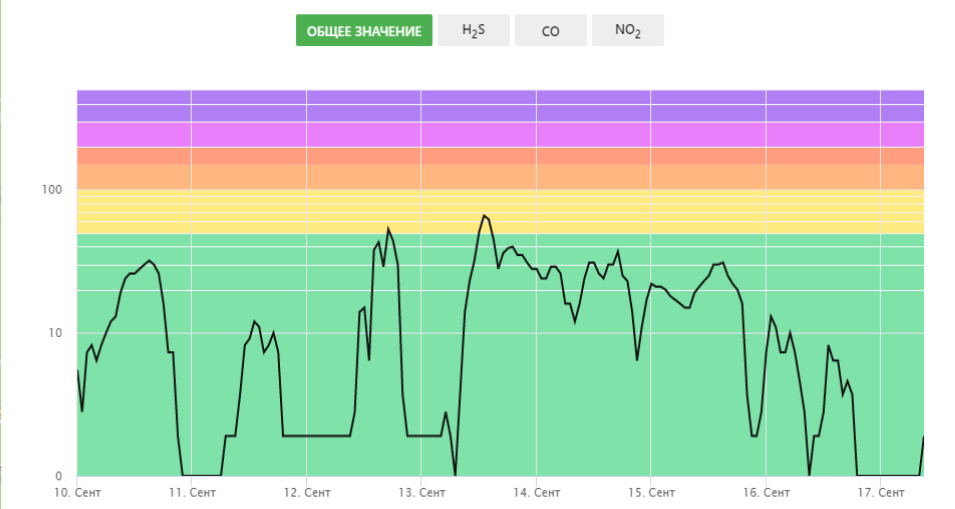

Поиск...

46Н-07162

Назад к списку Показания

Часцы_1 - СНТ «Олимпиец-2»
55.620869°, 36.921627°

Качество воздуха
Хорошее 0

Показатели AQI
Что такое AQI? ПОДРОБНЕЕ

Общее значение (ед. AQI)

20:00 21:00 22:00 23:00 00:00 01:00 02:00 03:00 04:00 05:00 06:00 07:00 08:00

ИСТОРИЯ AQI

Часцы_1 - СНТ «Олимпиец-2» - История AQI

Начало интервала: 10.09.2021 00:00
Конец интервала: 18.09.2021 00:00

Последние сутки Вчера Последние 48 часов **Неделя** 2 недели

ПОКАЗАТЬ

активация Windows
ваш компьютер не активирован. Чтобы активировать Windows, перейдите в раздел "Параметры".

© OpenStreetMap contributors

Поиск...

Назад к списку Показания

Часцы_2 - СНТ «Грань»
55.631693°, 36.911051°

Качество воздуха
Хорошее 0

Показатели AQI ПОДРОБНЕЕ
Что такое AQI?

ИСТОРИЯ AQI

Часцы_2 - СНТ «Грань» - История AQI

Поиск...

< Назад к списку **Показания**

Часцы_3 - СНТ «Тайс»
55.611819°, 36.903441°

Качество воздуха
Хорошее 0

Показатели AQI
Что такое AQI? **ПОДРОБНЕЕ**

Общее значение (ед. AQI)

20:00 21:00 22:00 23:00 00:00 01:00 02:00 03:00 04:00 05:00 06:00 07:00 08:00