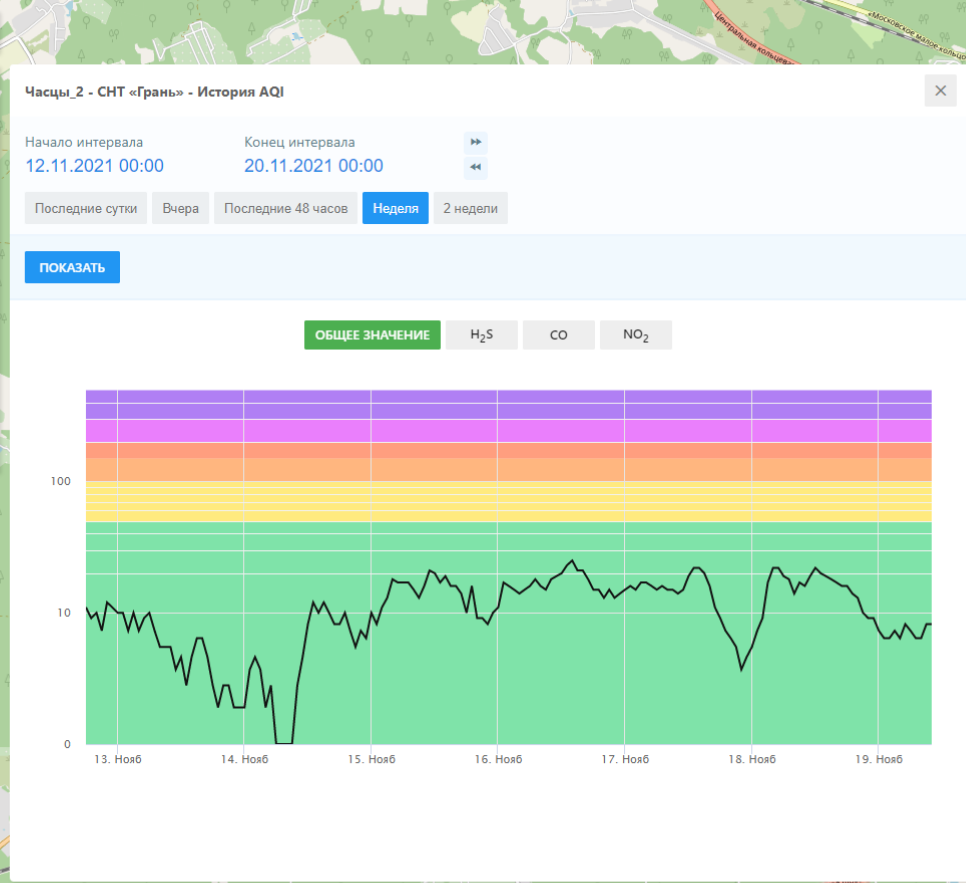

Поиск...

46Н-07162

Назад к списку Показания

Часцы\_1 - СНТ «Олимпиец-2»  
55.620869°, 36.921627°

Качество воздуха **1**  
**Хорошее**

Показатели AQI Что такое AQI? ПОДРОБНЕЕ

Общее значение (ед. AQI)

ИСТОРИЯ AQI

Поиск...

← Назад к списку **Показания**

Часцы\_2 - СНТ «Грань»  
55.631693°, 36.911051°

Качество воздуха  
**Хорошее** 8

**Показатели AQI**  
Что такое AQI? **ПОДРОБНЕЕ**

Общее значение (ед. AQI)

21:00 22:00 23:00 00:00 01:00 02:00 03:00 04:00 05:00 06:00 07:00 08:00 09:00

**ИСТОРИЯ AQI**

Поиск...

< Назад к списку Показания

Часцы\_3 - СНТ «Таис»  
55.611819°, 36.903441°

Качество воздуха  
**Хорошее** 2

Показатели AQI  
Что такое AQI? ПОДРОБНЕЕ

ИСТОРИЯ AQI

### Часцы\_3 - СНТ «Таис» - История AQI

Начало интервала: 12.11.2021 00:00  
Конец интервала: 20.11.2021 00:00

Последние сутки | Вчера | Последние 48 часов | **Неделя** | 2 недели

ПОКАЗАТЬ