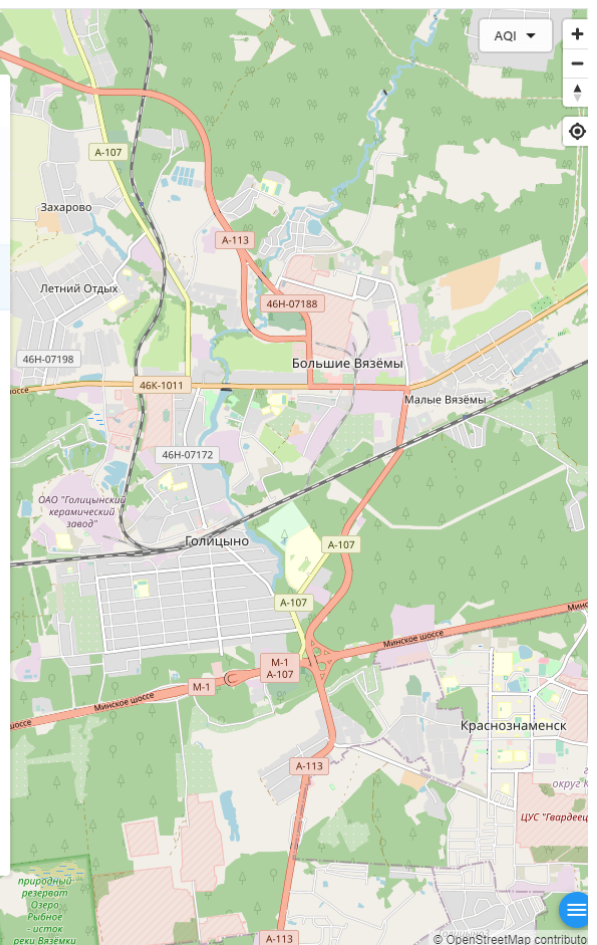

Сервисы

Поиск...

Назад к списку **Показания**

Часцы_1 - СНТ «Олимпиец-2»
55.620869°, 36.921627°

Качество воздуха **19**
Хорошее

Показатели AQI **ПОДРОБНЕЕ**
Что такое AQI?

Общее значение (ед. AQI)

ИСТОРИЯ AQI

Сервисы

Поиск...

Часцы_2 - СНТ «Грань»
55.631693°, 36.911051°

Качество воздуха
Хорошее 23

Показатели AQI
Что такое AQI? ПОДРОБНЕЕ

Общее значение (ед. AQI)

ИСТОРИЯ AQI

Поиск...

Назад к списку **Показания**

Часцы_3 - СНТ «Таис»
55.611819°, 36.903441°

Качество воздуха **18**
Хорошее

Показатели AQI **ПОДРОБНЕЕ**
Что такое AQI?

Общее значение (ед. AQI)

ИСТОРИЯ AQI