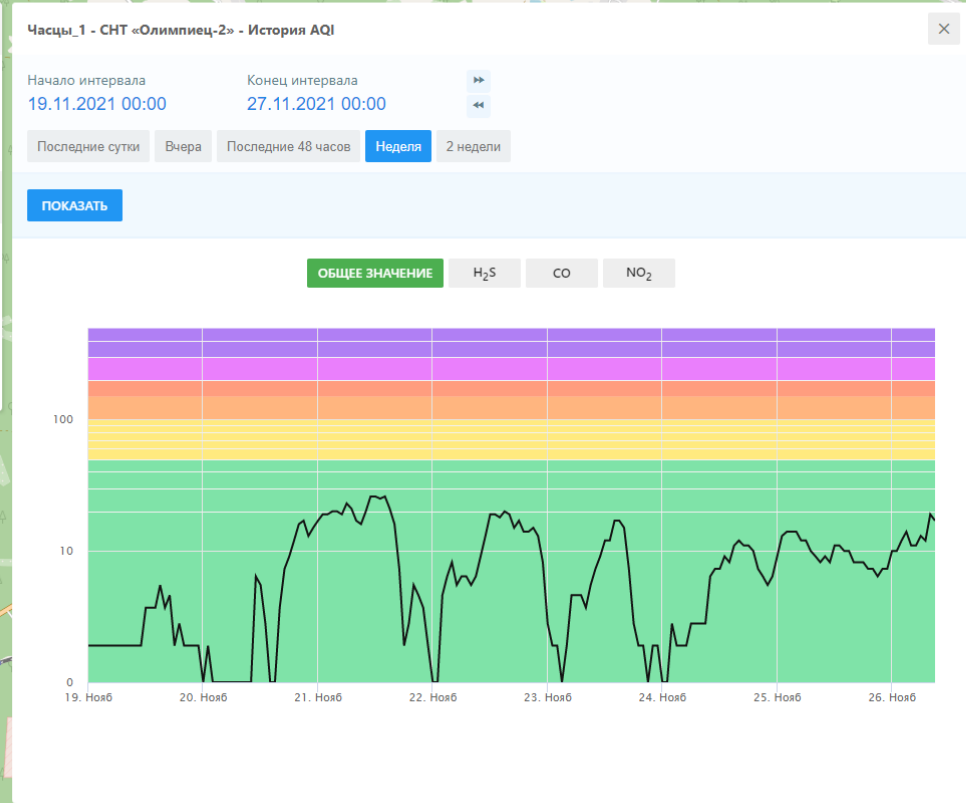

Сервисы

Поиск...

Назад к списку **Показания**

Часцы_1 - СНТ «Олимпиец-2»
55.620869°, 36.921627°

Качество воздуха **19**
Хорошее

Показатели AQI **ПОДРОБНЕЕ**
Что такое AQI?

Общее значение (ед. AQI)

ИСТОРИЯ AQI

Сервисы

Поиск...

Часцы_2 - СНТ «Грань»
55.631693°, 36.911051°

Качество воздуха
Хорошее 23

Показатели AQI
Что такое AQI? ПОДРОБНЕЕ

Общее значение (ед. AQI)

ИСТОРИЯ AQI

Поиск...

Назад к списку **Показания**

Часцы_3 - СНТ «Таис»
55.611819°, 36.903441°

Качество воздуха **18**
Хорошее

Показатели AQI **ПОДРОБНЕЕ**
Что такое AQI?

Общее значение (ед. AQI)

ИСТОРИЯ AQI