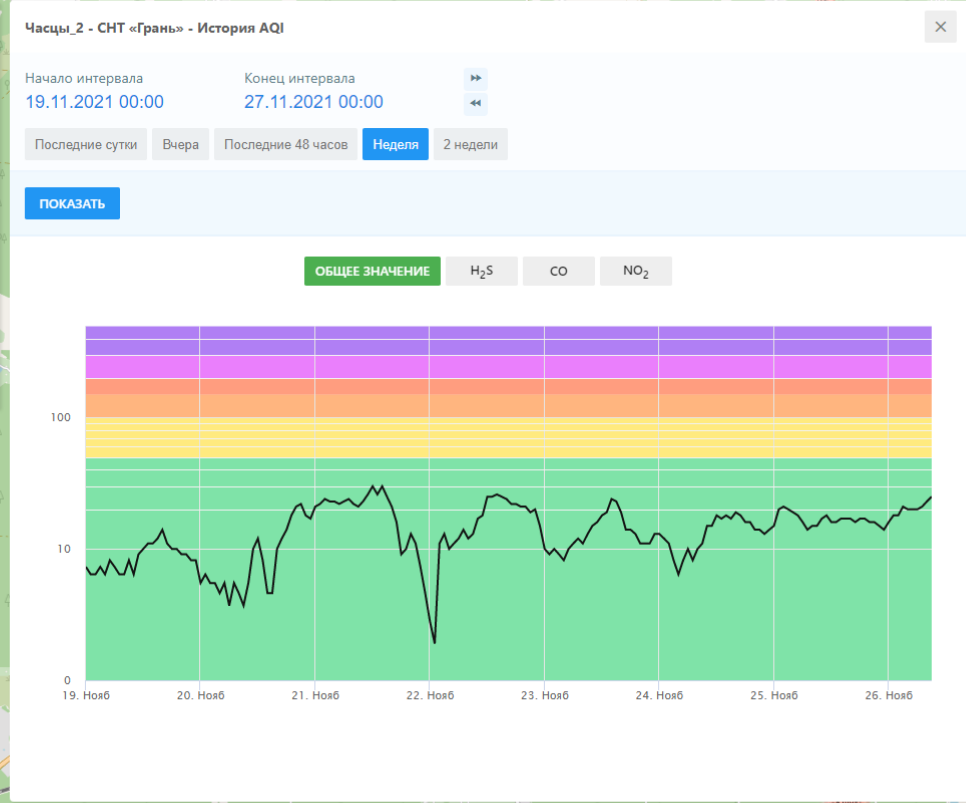

Сервисы

Поиск...

Назад к списку **Показания**

Часцы_1 - СНТ «Олимпиец-2»
55.620869°, 36.921627°

Качество воздуха **19**
Хорошее

Показатели AQI **ПОДРОБНЕЕ**
Что такое AQI?

Общее значение (ед. AQI)

ИСТОРИЯ AQI

Сервисы

Поиск...

Часцы_2 - СНТ «Грань»
55.631693°, 36.911051°

Качество воздуха
Хорошее 23

Показатели AQI
Что такое AQI? ПОДРОБНЕЕ

Общее значение (ед. AQI)

ИСТОРИЯ AQI

Поиск...

Назад к списку **Показания**

Часцы_3 - СНТ «Таис»
55.611819°, 36.903441°

Качество воздуха **18**
Хорошее

Показатели AQI **ПОДРОБНЕЕ**
Что такое AQI?

Общее значение (ед. AQI)

ИСТОРИЯ AQI