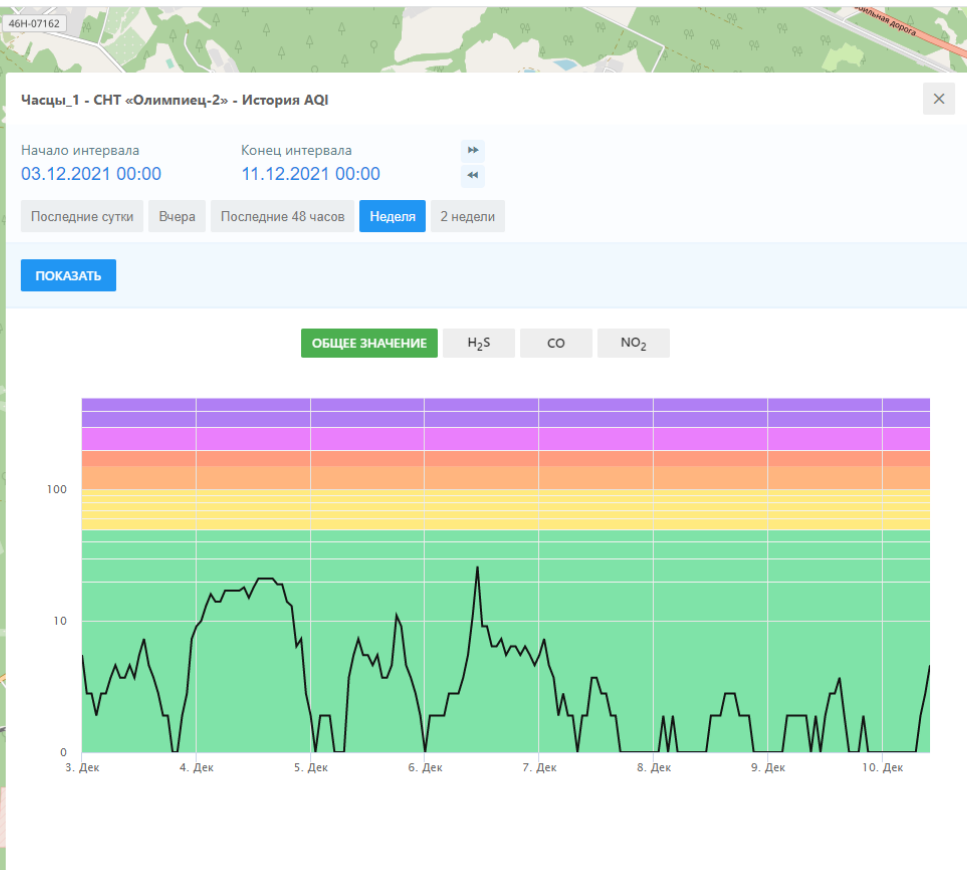

ИСТОРИЯ AQI

Часцы_2 - СНТ «Грань» - История AQI

Начало интервала: 03.12.2021 00:00 Конец интервала: 11.12.2021 00:00

Последние сутки Вчера Последние 48 часов **Неделя** 2 недели

ПОКАЗАТЬ

ОБЩЕЕ ЗНАЧЕНИЕ H₂S CO NO₂

100
10
0

3. Дек 4. Дек 5. Дек 6. Дек 7. Дек 8. Дек 9. Дек 10. Дек

Поиск...

[Назад к списку](#) [Показания](#)

Часцы_1 - СНТ «Олимпиец-2»
55.620869°, 36.921627°

Качество воздуха
Хорошее 2

Показатели AQI
Что такое AQI? ▼ [ПОДРОБНЕЕ](#)

Общее значение (ед. AQI)

[ИСТОРИЯ AQI](#)

Поиск...

Назад к списку **Показания**

Часцы_3 - СНТ «Таис»
55.611819°, 36.903441°

Качество воздуха **1**
Хорошее

Показатели AQI
Что такое AQI? **ПОДРОБНЕЕ**

Общее значение (ед. AQI)

21:00 22:00 23:00 00:00 01:00 02:00 03:00 04:00 05:00 06:00 07:00 08:00 09:00

ИСТОРИЯ AQI