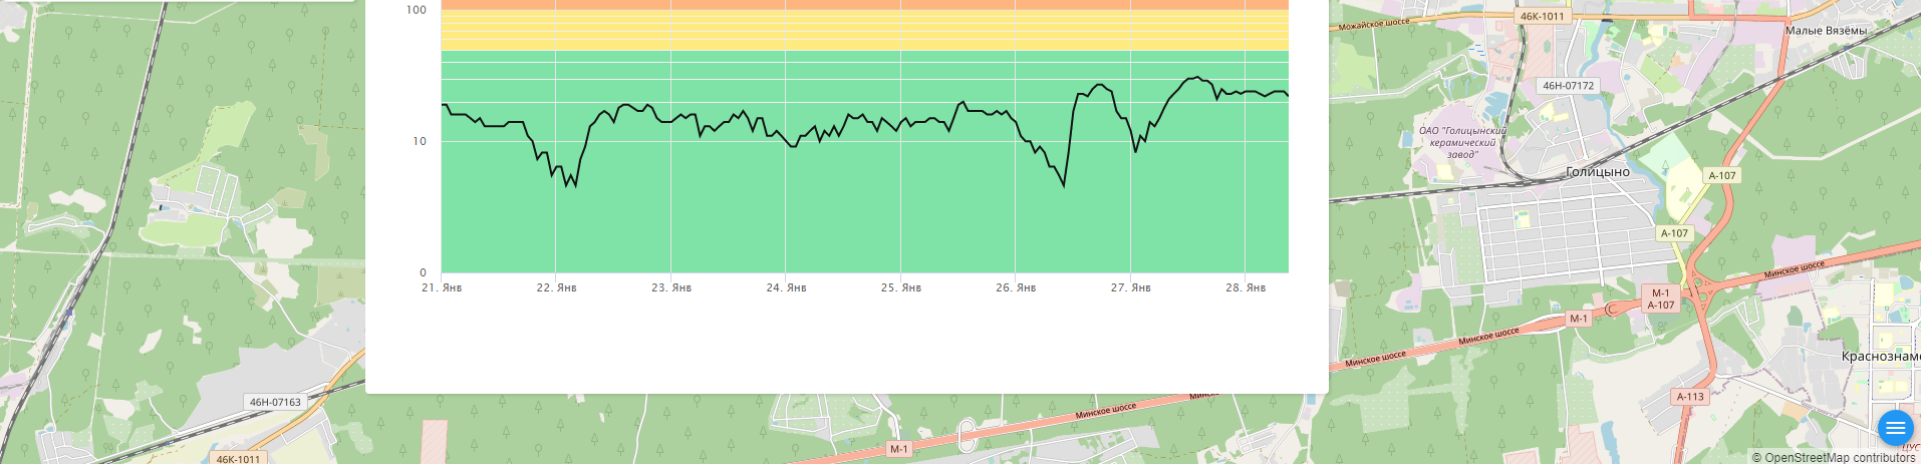

Назад к списку **Показания**

Часцы_2 - СНТ «Грань»
55.631693°, 36.911051°

Качество воздуха
Хорошее **24**

Показатели AQI
Что такое AQI? **ПОДРОБНЕЕ**

Общее значение (ед. AQI)

ИСТОРИЯ AQI

Поиск...

< Назад к списку **Показания**