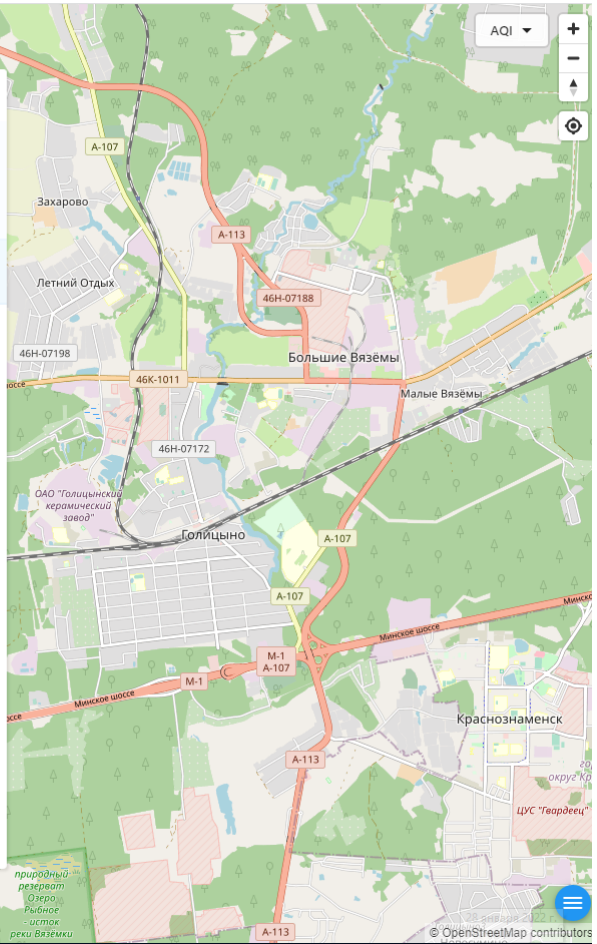

Поиск...

Назад к списку **Показания**

Часцы_1 - СНТ «Олимпиец-2»
55.620869°, 36.921627°

Качество воздуха
Хорошее **19**

Показатели AQI
Что такое AQI? **ПОДРОБНЕЕ**

Общее значение (ед. AQI)

ИСТОРИЯ AQI

Поиск...

Назад к списку **Показания**

Часцы_2 - СНТ «Грань»
55.631693°, 36.911051°

Качество воздуха
Хорошее **24**

Показатели AQI
Что такое AQI? **ПОДРОБНЕЕ**

Общее значение (ед. AQI)

ИСТОРИЯ AQI

Поиск...

< Назад к списку **Показания**

Часцы_3 - СНТ «Таис»
55.611819°, 36.903441°

Качество воздуха **Хорошее** **22**

Показатели AQI Что такое AQI? **ПОДРОБНЕЕ**

Общее значение (ед. AQI)

20:00 21:00 22:00 23:00 00:00 01:00 02:00 03:00 04:00 05:00 06:00 07:00 08:00