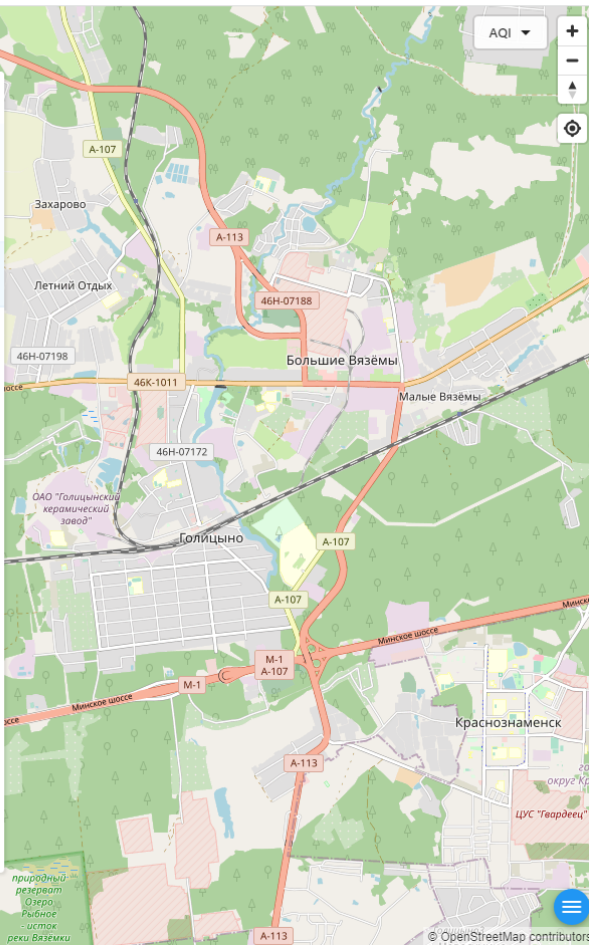

Поиск...

Назад к списку **Показания**

Часцы_1 - СНТ «Олимпиец-2»
55.620869°, 36.921627°

Качество воздуха **25**
Хорошее

Показатели AQI
Что такое AQI? **ПОДРОБНЕЕ**

Общее значение (ед. AQI)

ИСТОРИЯ AQI

Поиск...

[Назад к списку](#) [Показания](#)

Часцы_3 - СНТ «Таис»
55.611819°, 36.903441°

Качество воздуха
Хорошее 20

Показатели AQI
Что такое AQI? ПОДРОБНЕЕ

Общее значение (ед. AQI)

21:00 22:00 23:00 00:00 01:00 02:00 03:00 04:00 05:00 06:00 07:00 08:00 09:00