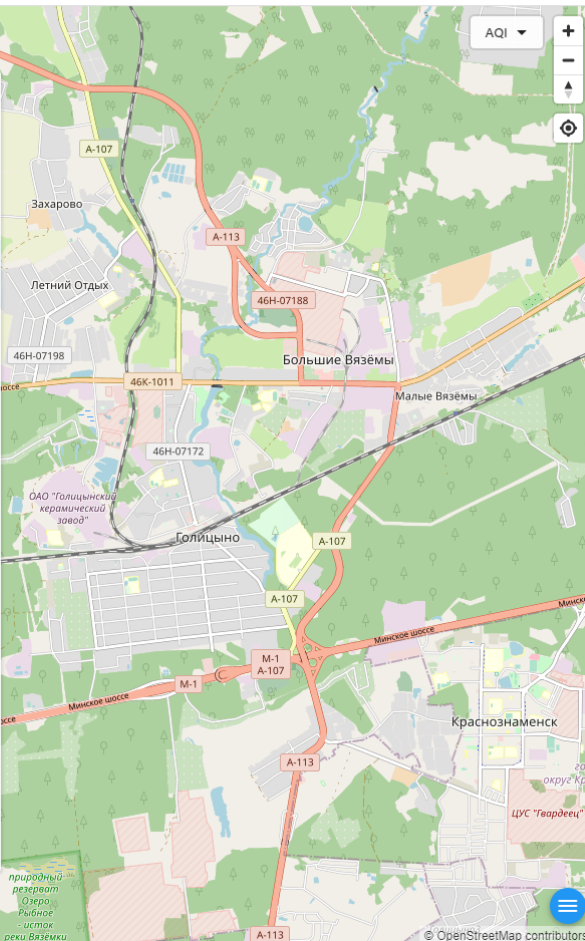

Поиск...

Часцы\_1 - СНТ «Олимпиец-2»  
55.620869°, 36.921627°

Качество воздуха  
**Хорошее** 3

Показатели AQI  
что такое AQI? ПОДРОБНЕЕ

Общее значение (ед. AQI)

ИСТОРИЯ AQI

Поиск...

Часцы\_2 - СНТ «Грань»  
55.631693°, 36.911051°

Качество воздуха  
**Хорошее** 17

Показатели AQI  
Что такое AQI

Общее значение (ед. AQI)

ИСТОРИЯ AQI

Поиск...

Назад к списку Показания

Часцы\_3 - СНТ «Таис»  
55.611819°, 36.903441°

Качество воздуха  
**Хорошее** 9