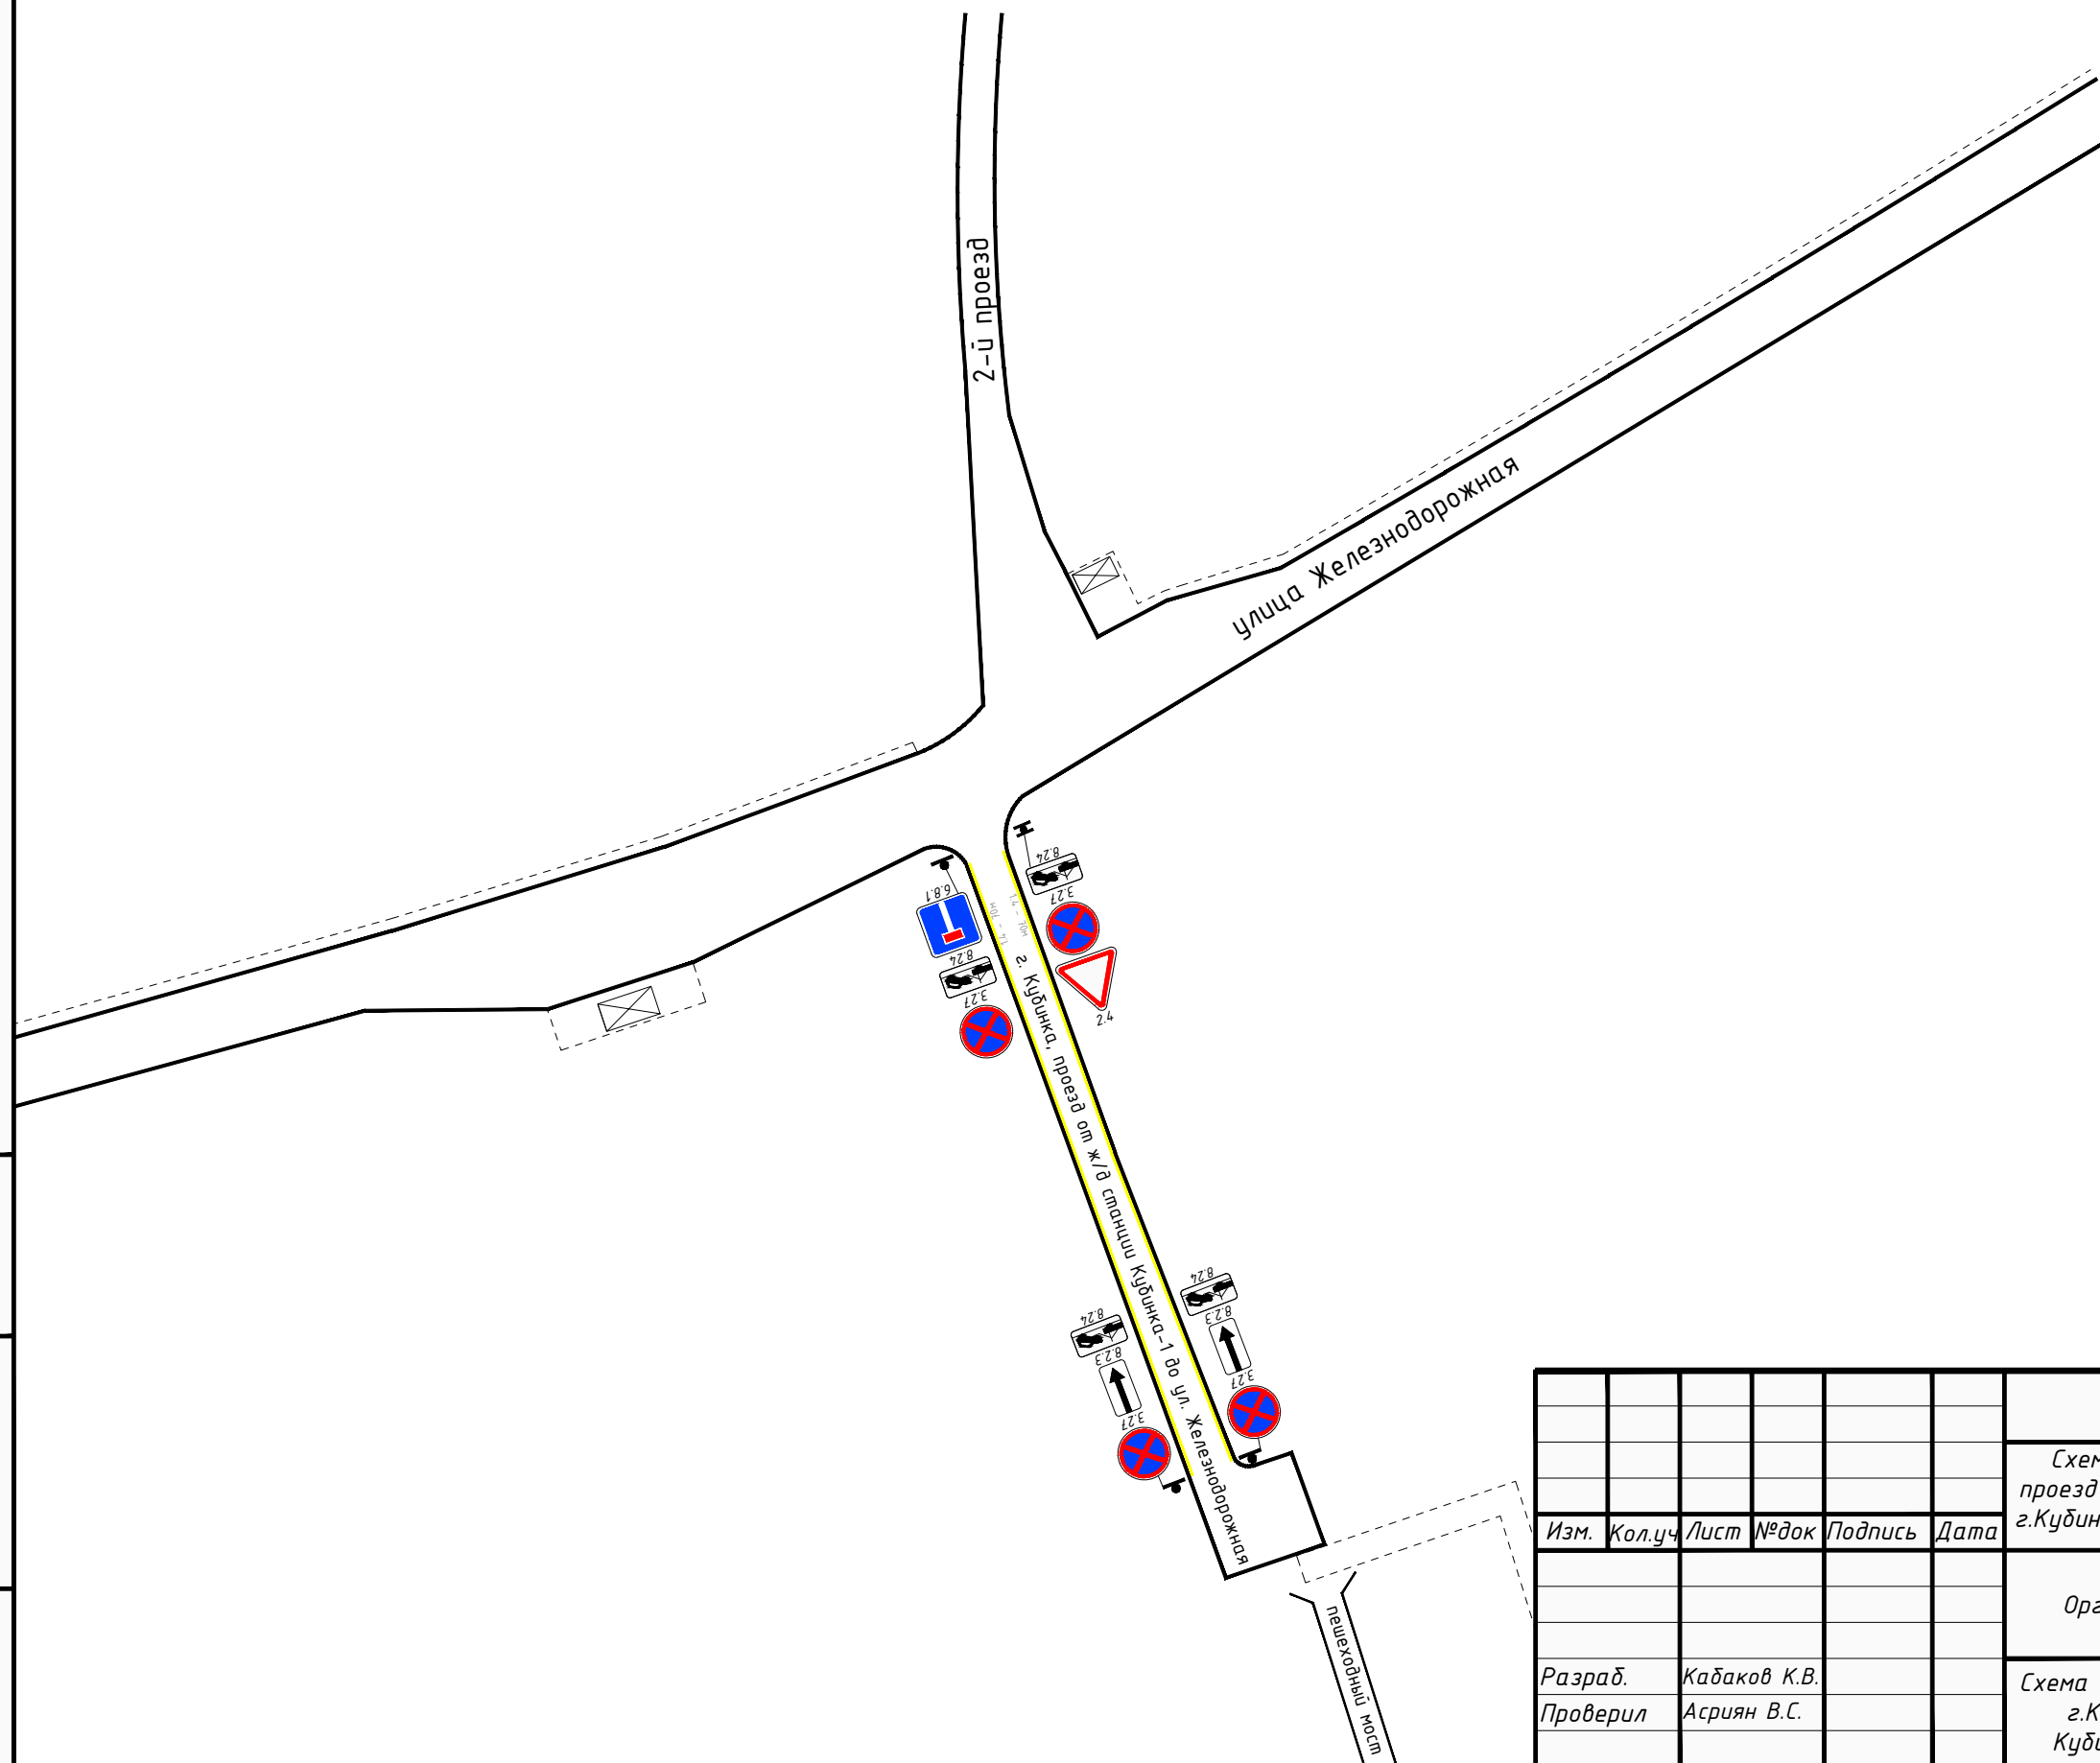

# СХЕМА

организации дорожного движения на внутриквартальный проезд по адресу: Московская область, Одинцовский городской округ, г. Кубинка, проезд от ж/д станции Кубинка-1 до ул. Железнодорожная

Утверждена  
постановлением Администрации  
Одинцовского городского округа  
Московской области  
от « 24 » марта 2022 года № 1144

Инв. №подл.	Подл. и дата	Взаимн. инв№

Схема организации дорожного движения на внутриквартальный проезд по адресу: Московская область, Одинцовский городской округ, г.Кубинка, проезд от ж/д станции Кубинка-1 до ул. Железнодорожная							
Изм.	Кол.уч.	Лист	№док	Подпись	Дата		
Организация дорожного движения					Стадия	Лист	Листов
					Р	1	1
Разраб. Кабаков К.В. Проверил Асриян В.С.					Схема организации дорожного движения г.Кубинка, пр-д от ж/д станции Кубинка-1 до ул. Железнодорожная		Администрация Одинцовского городского округа