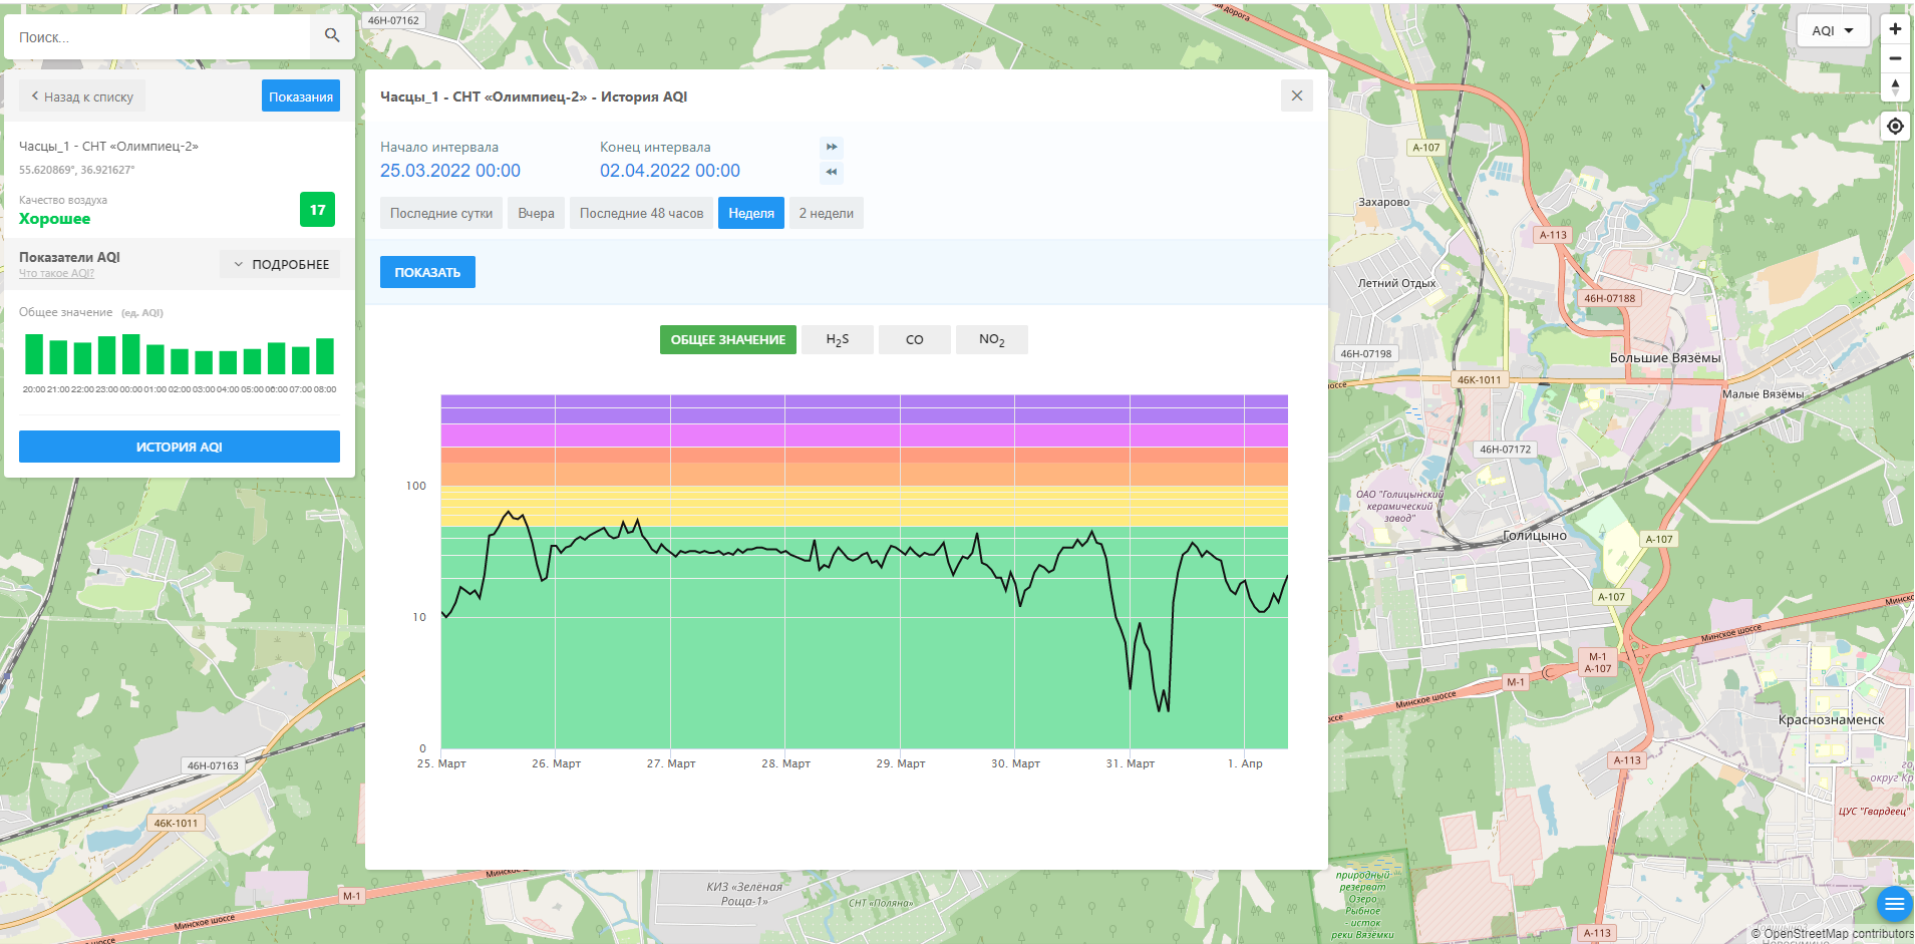

Поиск...

Назад к списку **Показания**

Часцы_1 - СНТ «Олимпиец-2»
55.620869°, 36.921627°

Качество воздуха **17**
Хорошее

Показатели AQI **ПОДРОБНЕЕ**
Что такое AQI?

Общее значение (ед. AQI)

Time	AQI
20:00	15
21:00	18
22:00	22
23:00	18
00:00	15
01:00	12
02:00	10
03:00	12
04:00	15
05:00	18
06:00	15
07:00	12
08:00	10

ИСТОРИЯ AQI

Поиск...

Назад к списку **Показания**

Часцы_2 - СНТ «Грань»
55.631693°, 36.911051°

Качество воздуха **19**
Хорошее

Показатели AQI
Что такое AQI? **ПОДРОБНЕЕ**

Общее значение (ед. AQI)

ИСТОРИЯ AQI

Часцы_2 - СНТ «Грань» - История AQI

Начало интервала: 25.03.2022 00:00 Конец интервала: 02.04.2022 00:00

Последние сутки Вчера Последние 48 часов **Неделя** 2 недели

ПОКАЗАТЬ

ОБЩЕЕ ЗНАЧЕНИЕ H₂S CO NO₂

0 10 100

Общее значение (ед. AQI)

ИСТОРИЯ AQI

Часцы_3 - СНТ «Таис» - История AQI

Начало интервала: 25.03.2022 00:00 Конец интервала: 02.04.2022 00:00

Последние сутки Вчера Последние 48 часов **Неделя** 2 недели

ПОКАЗАТЬ