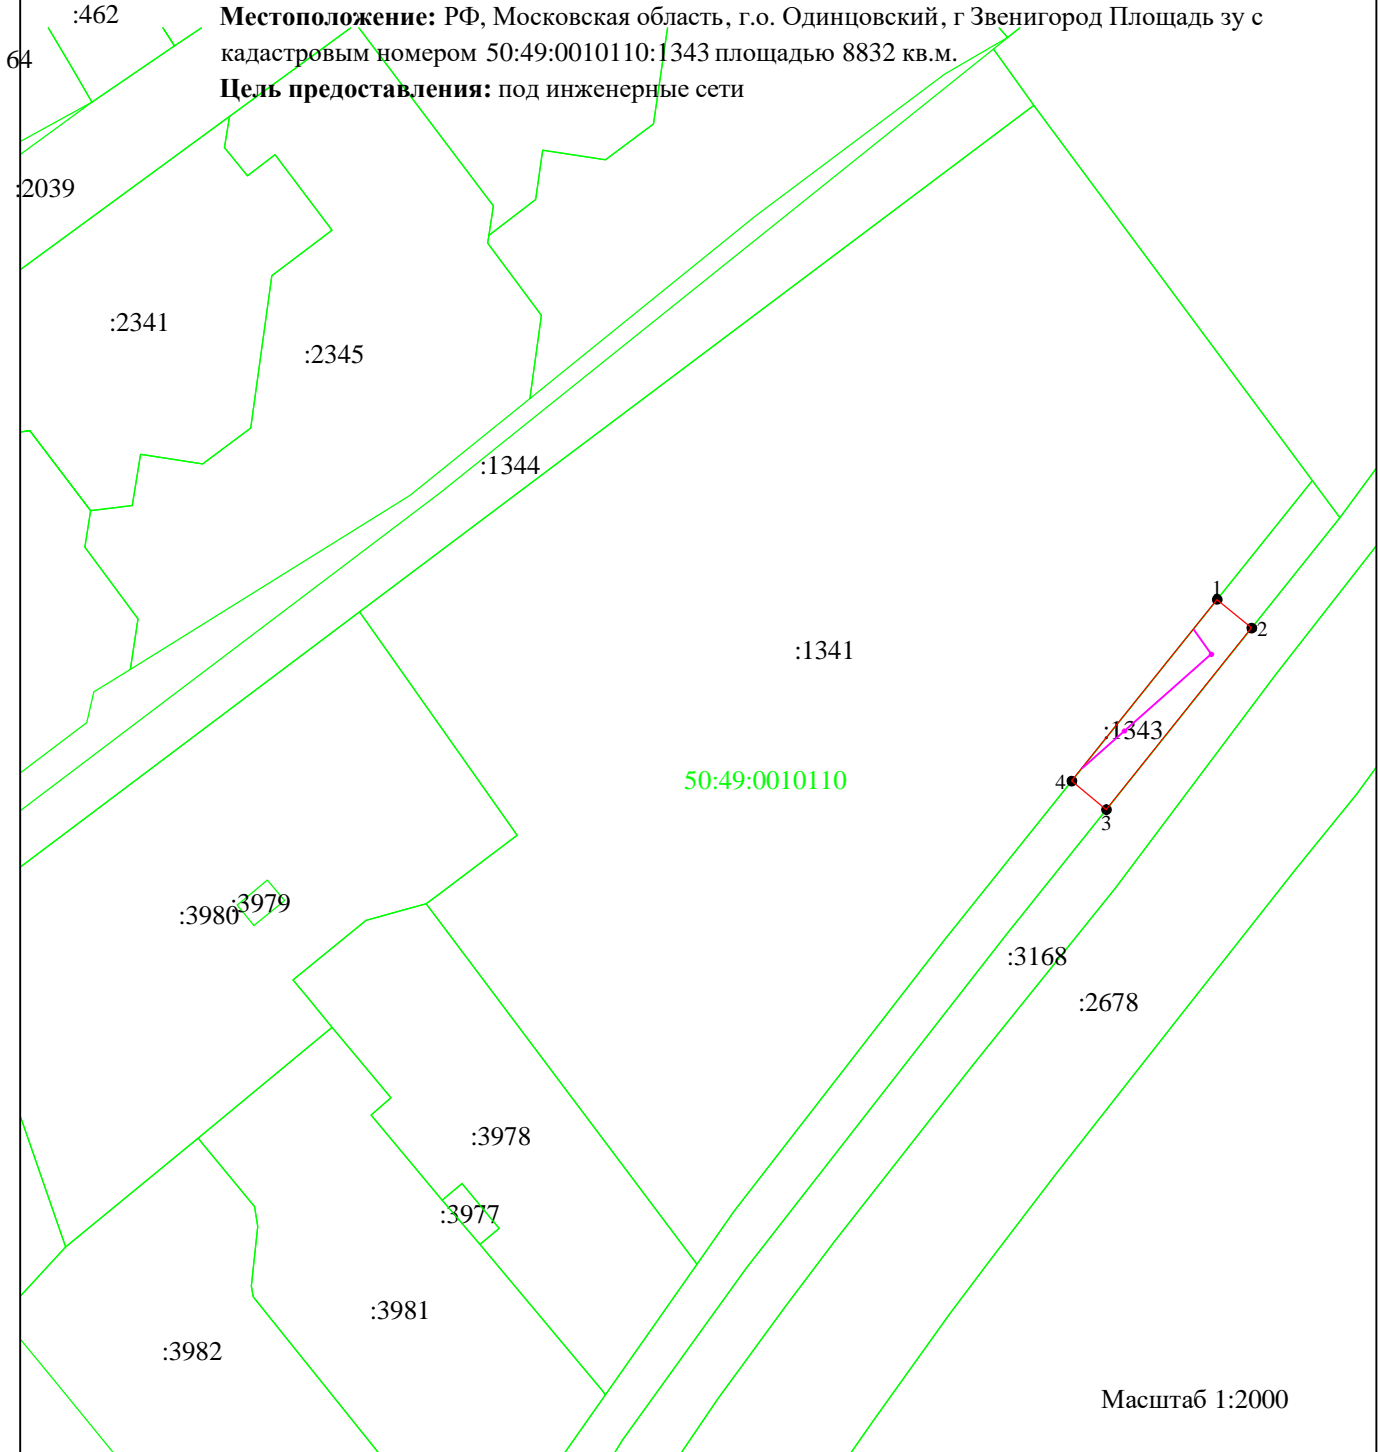

Раздел 4

План границ объекта

Объект: «Жилой дом серии И-155Мм с первым нежилым этажом» с объектами инженерного обеспечения, расположенный по адресу: Московская область, г. Звенигород, район Восточный, мкрн. №2,3, к.13. (завершение строительства)
Идентификатор Объекта: р-27081

Местоположение: РФ, Московская область, г.о. Одинцовский, г Звенигород Площадь зу с кадастровым номером 50:49:0010110:1343 площадью 8832 кв.м.

Цель предоставления: под инженерные сети

Используемые условные знаки и обозначения:

— границы зоны публичного сервитута

— границы земельных участков

:1341 - обозначение земельного участка

50:49:0010110 - обозначение кадастрового квартала

● 1 - характерные точки публичного сервитута

Масштаб 1:2000