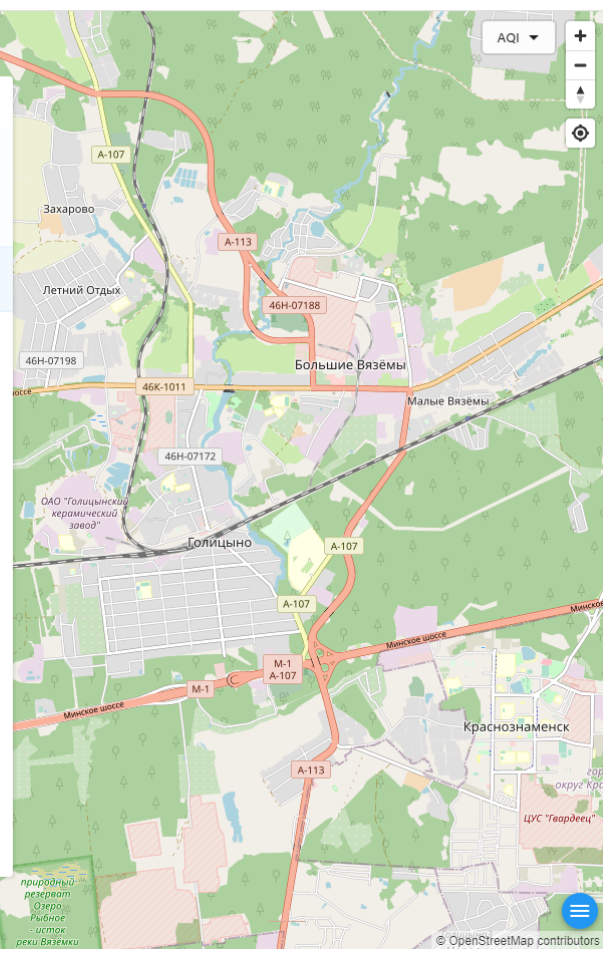

Поиск...

< Назад к списку **Показания**

Часцы_1 - СНТ «Олимпиец-2»
55.620869°, 36.921627°

Качество воздуха
Хорошее **47**

Показатели AQI
что такое AQI? **ПОДРОБНЕЕ**

Общее значение (ед. AQI)

ИСТОРИЯ AQI

📍 Добродел - офици...

Поиск...

← Назад к списку Показания

Часцы_2 - СНТ «Грань»
55.631693°, 36.911051°

Качество воздуха 18

Хорошее

Показатели AQI ▼ ПОДРОБНЕЕ
Что такое AQI?

Общее значение (вд. AQI)

ИСТОРИЯ AQI