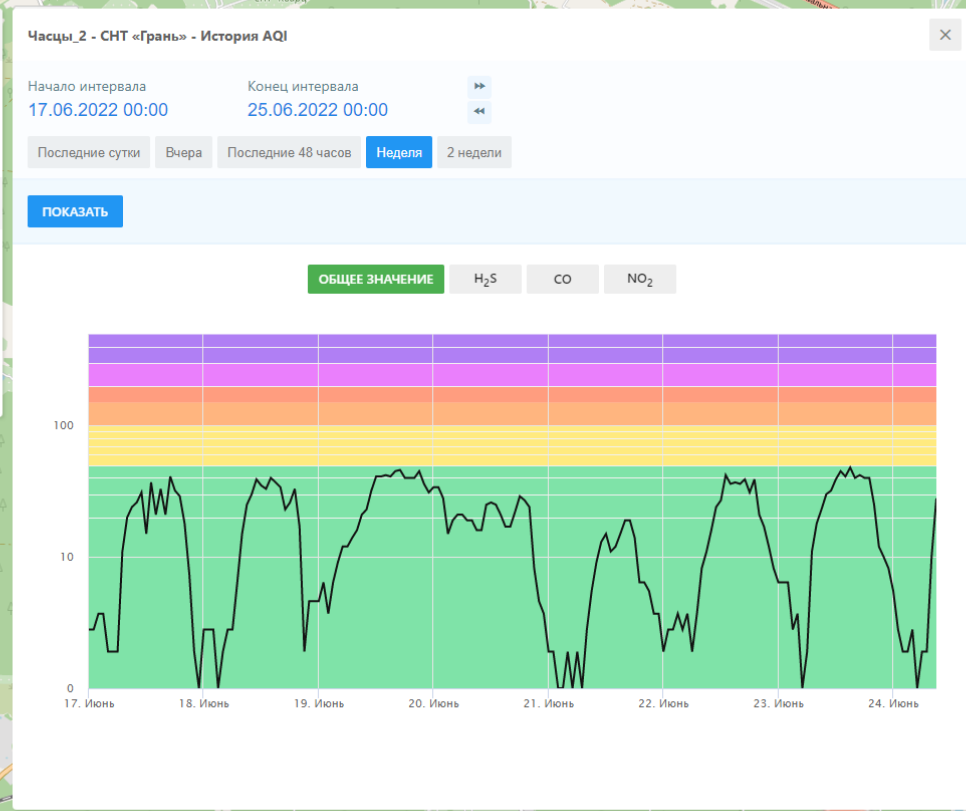

[ИСТОРИЯ AQI](#)

Часцы_1 - СНТ «Олимпиец-2» - История AQI

Начало интервала: 17.06.2022 00:00
Конец интервала: 25.06.2022 00:00

[Последние сутки](#) [Вчера](#) [Последние 48 часов](#) [Неделя](#) [2 недели](#)

Поиск...

< Назад к списку Показания

Часцы_2 - СНТ «Грань»
55.631693°, 36.911051°

Качество воздуха
Хорошее 10

Показатели AQI ▼ ПОДРОБНЕЕ
Что такое AQI?

Общее значение (ед. AQI)

ИСТОРИЯ AQI

Поиск...

Назад к списку Показания

Часцы_3 - СНТ «Таис»
55.611819°, 36.903441°

Качество воздуха
Хорошее 14

Показатели AQI
Что такое AQI? ПОДРОБНЕЕ

Общее значение (ед. AQI)

ИСТОРИЯ AQI

Часцы_3 - СНТ «Таис» - История AQI

Начало интервала: 17.06.2022 00:00
Конец интервала: 25.06.2022 00:00

Последние сутки Вчера Последние 48 часов **Неделя** 2 недели

ПОКАЗАТЬ