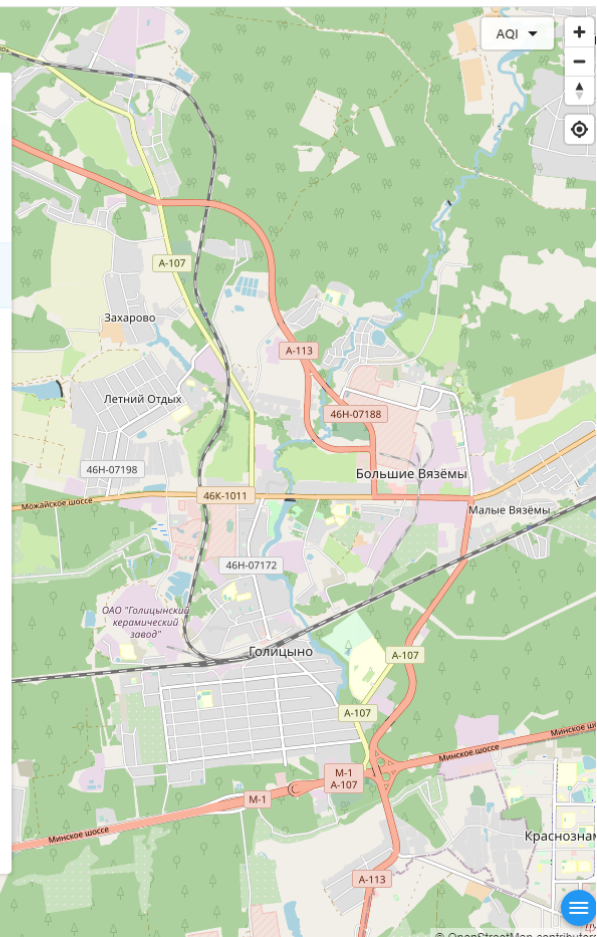

Поиск...

< Назад к списку Показания

Часцы_2 - СНТ «Грань»
55.631693°, 36.911051°

Качество воздуха
Хорошее 10

Показатели AQI ▼ ПОДРОБНЕЕ
Что такое AQI?

Общее значение (ед. AQI)

ИСТОРИЯ AQI

Поиск...

Назад к списку Показания

Часцы_3 - СНТ «Таис»
55.611819°, 36.903441°

Качество воздуха
Хорошее 14

Показатели AQI
Что такое AQI? ПОДРОБНЕЕ

Общее значение (ед. AQI)

ИСТОРИЯ AQI

Часцы_3 - СНТ «Таис» - История AQI

Начало интервала: 17.06.2022 00:00
Конец интервала: 25.06.2022 00:00

Последние сутки Вчера Последние 48 часов **Неделя** 2 недели

ПОКАЗАТЬ