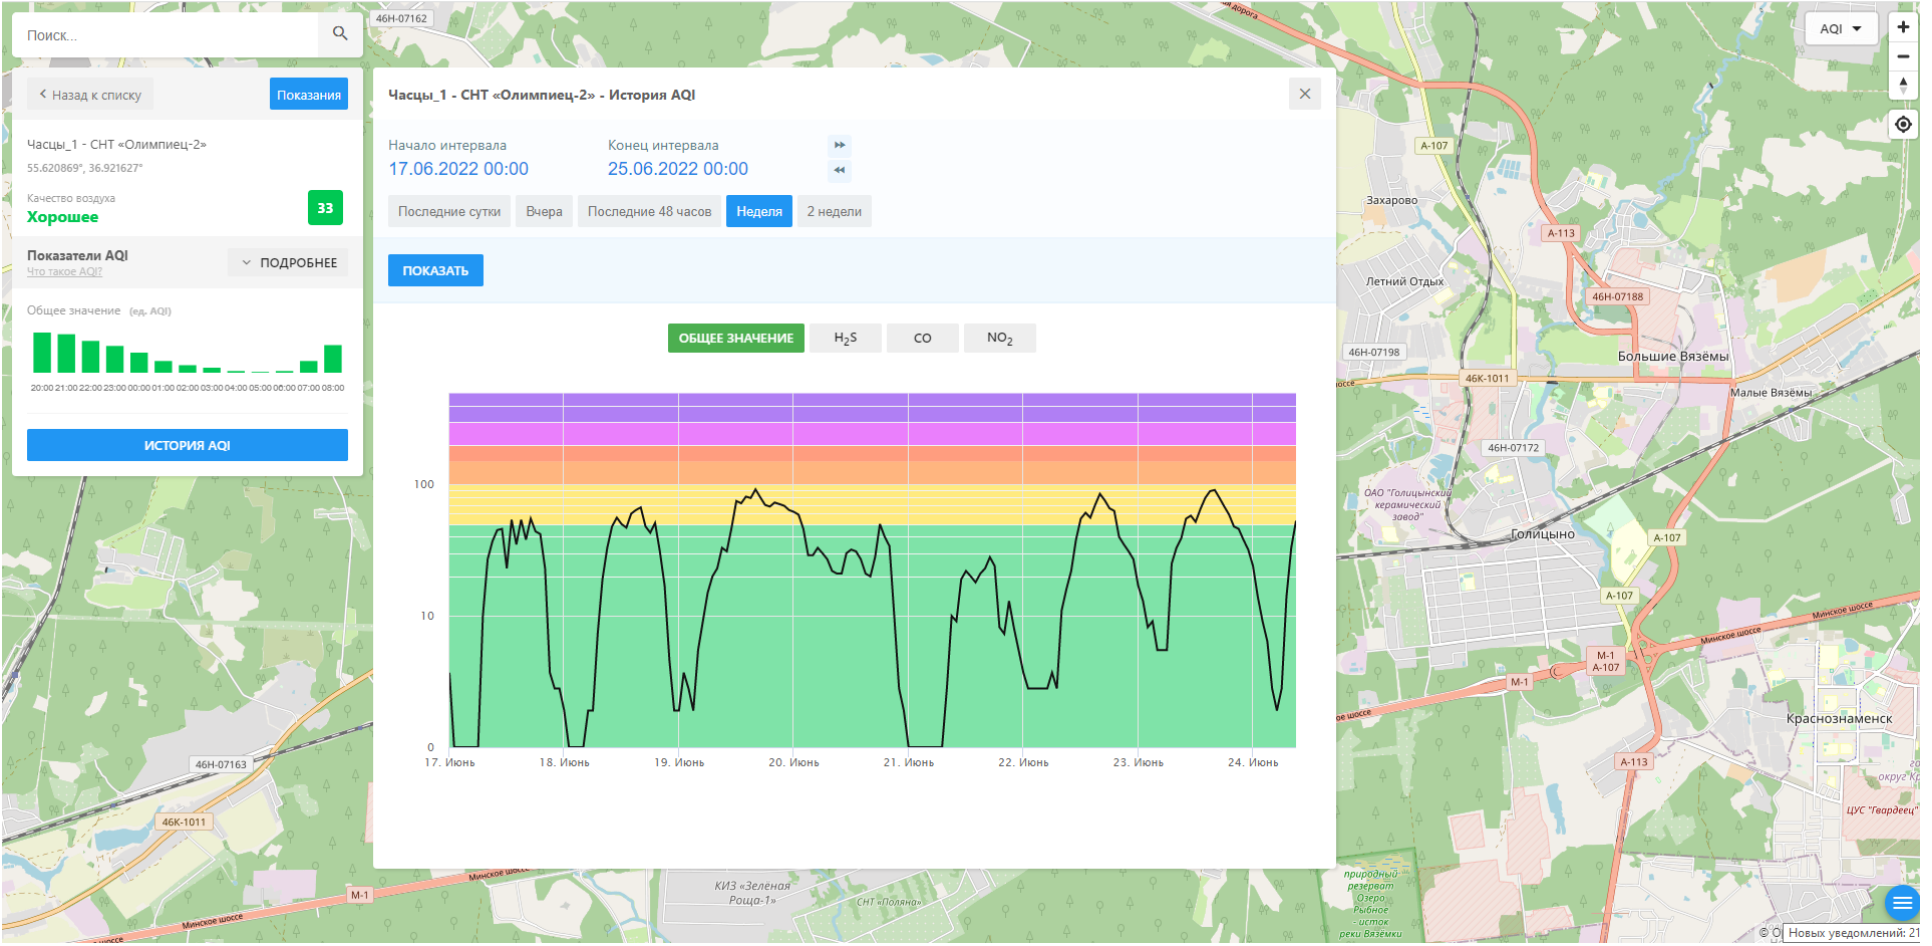

Добродел - офици...

Поиск...

[Назад к списку](#) [Показания](#)

Часцы_1 - СНТ «Олимпиец-2»
55.620869°, 36.921627°

Качество воздуха
Хорошее **33**

Показатели AQI
Что такое AQI? [ПОДРОБНЕЕ](#)

Общее значение (ед. AQI)

[ИСТОРИЯ AQI](#)

Часцы_1 - СНТ «Олимпиец-2» - История AQI

Начало интервала: 17.06.2022 00:00
Конец интервала: 25.06.2022 00:00

[Последние сутки](#) [Вчера](#) [Последние 48 часов](#) [Неделя](#) [2 недели](#)

Поиск...

< Назад к списку Показания

Часцы_2 - СНТ «Грань»
55.631693°, 36.911051°

Качество воздуха
Хорошее 10

Показатели AQI ▼ ПОДРОБНЕЕ
Что такое AQI?

Общее значение (ед. AQI)

ИСТОРИЯ AQI

Поиск...

Начало интервала: 17.06.2022 00:00
Конец интервала: 25.06.2022 00:00

Последние сутки Вчера Последние 48 часов **Неделя** 2 недели

ПОКАЗАТЬ