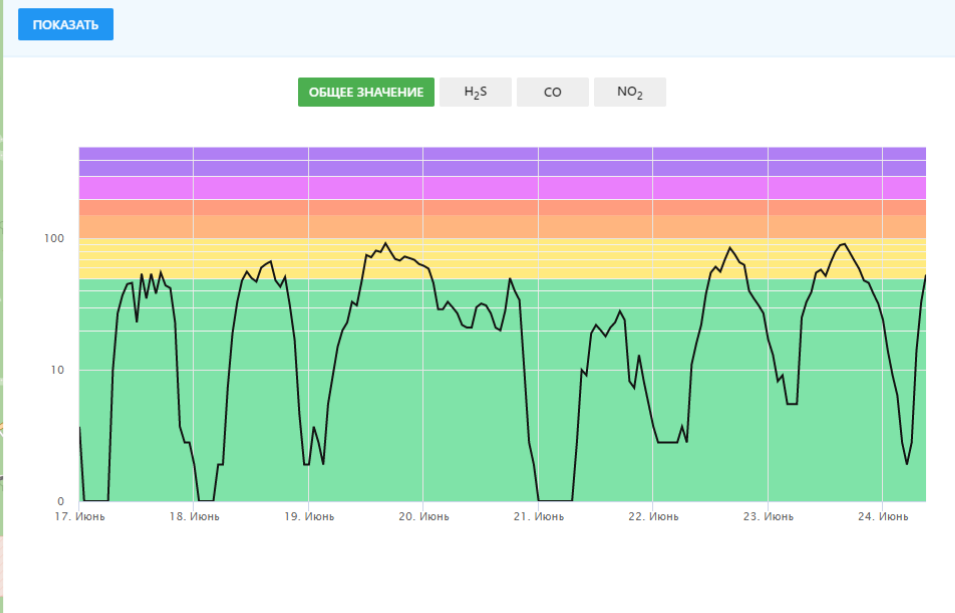

Добродел - офици...

Поиск...

[Назад к списку](#) [Показания](#)

Часцы_1 - СНТ «Олимпиец-2»
55.620869°, 36.921627°

Качество воздуха
Хорошее **33**

Показатели AQI
Что такое AQI? [ПОДРОБНЕЕ](#)

Общее значение (ед. AQI)

[ИСТОРИЯ AQI](#)

Часцы_1 - СНТ «Олимпиец-2» - История AQI

Начало интервала: 17.06.2022 00:00
Конец интервала: 25.06.2022 00:00

[Последние сутки](#) [Вчера](#) [Последние 48 часов](#) [Неделя](#) [2 недели](#)

Поиск...

< Назад к списку Показания

Часцы_2 - СНТ «Грань»
55.631693°, 36.911051°

Качество воздуха
Хорошее 10

Показатели AQI ▼ ПОДРОБНЕЕ
Что такое AQI?

Общее значение (ед. AQI)

ИСТОРИЯ AQI

Поиск...

Начало интервала: 17.06.2022 00:00
Конец интервала: 25.06.2022 00:00

Последние сутки Вчера Последние 48 часов **Неделя** 2 недели

ПОКАЗАТЬ