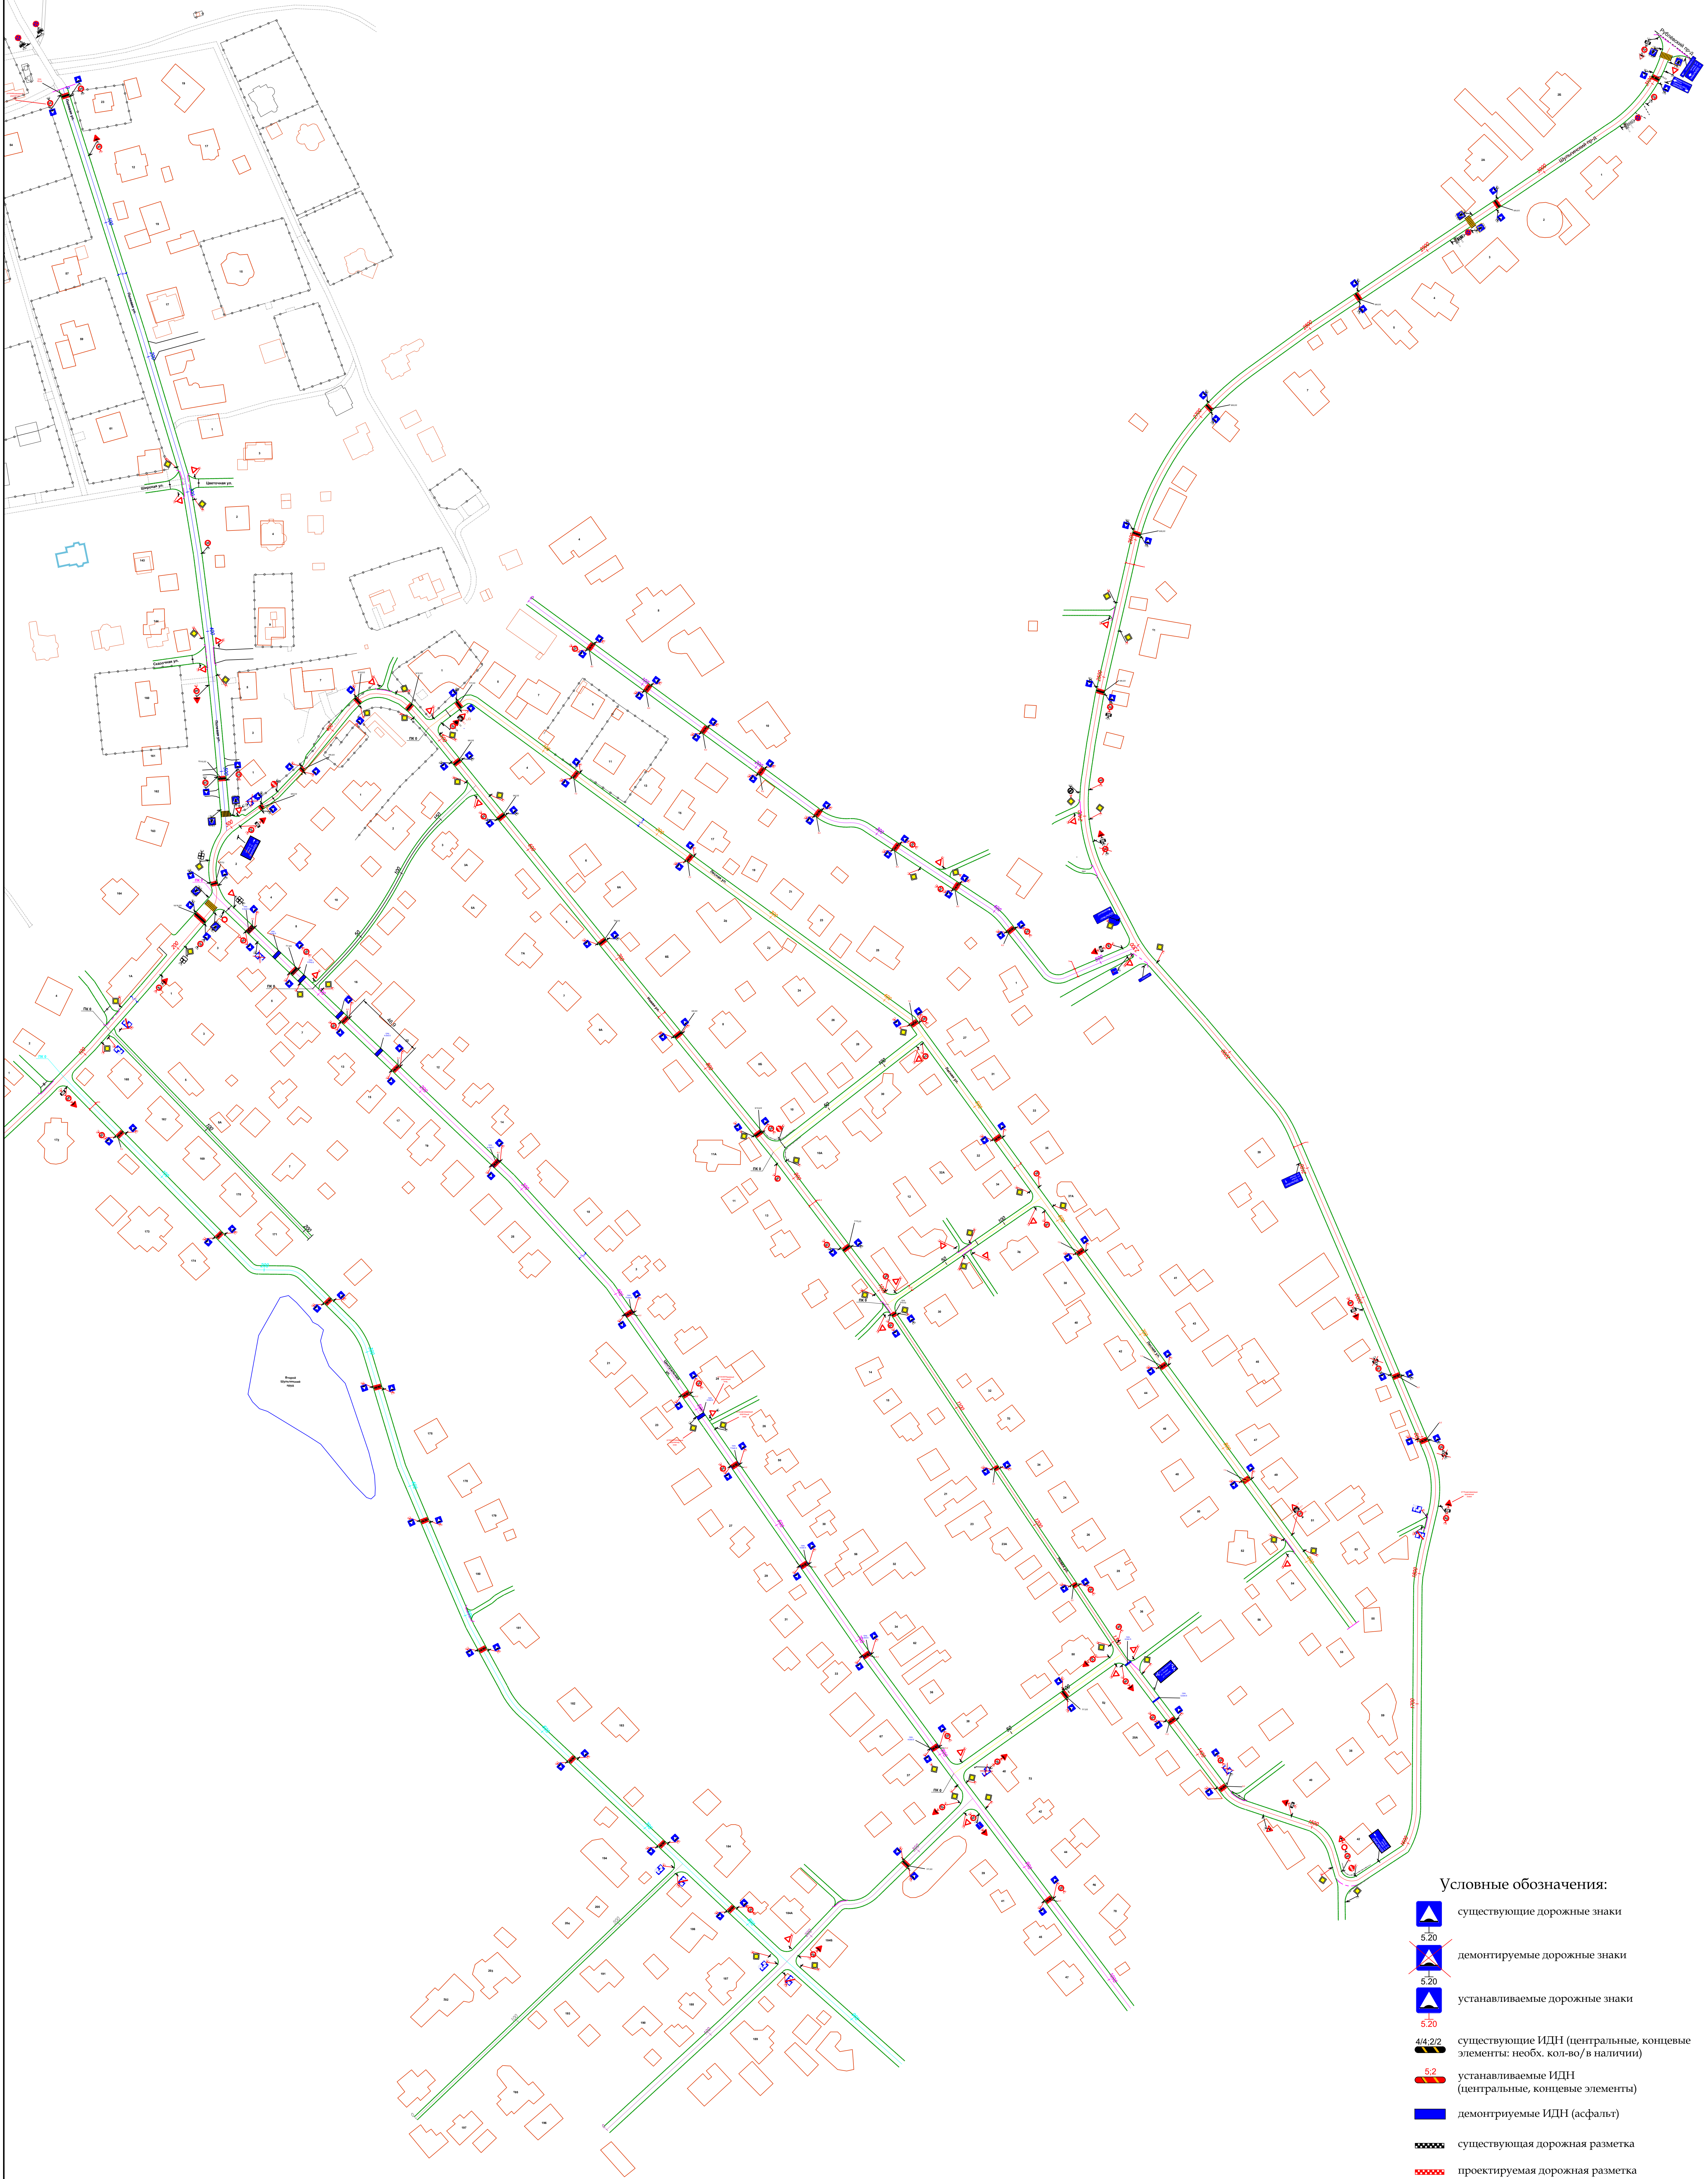

СХЕМА
организации дорожного движения
в дер. Шульгино
Одинцовского р-на

Условные обозначения:

-  существующие дорожные знаки
-  демонтируемые дорожные знаки
-  устанавливаемые дорожные знаки
-  существующие ИДН (центральные, концевые элементы: необх. кол-во/в наличии)
-  устанавливаемые ИДН (центральные, концевые элементы)
-  демонтируемые ИДН (асфальт)
-  существующая дорожная разметка
-  проектируемая дорожная разметка