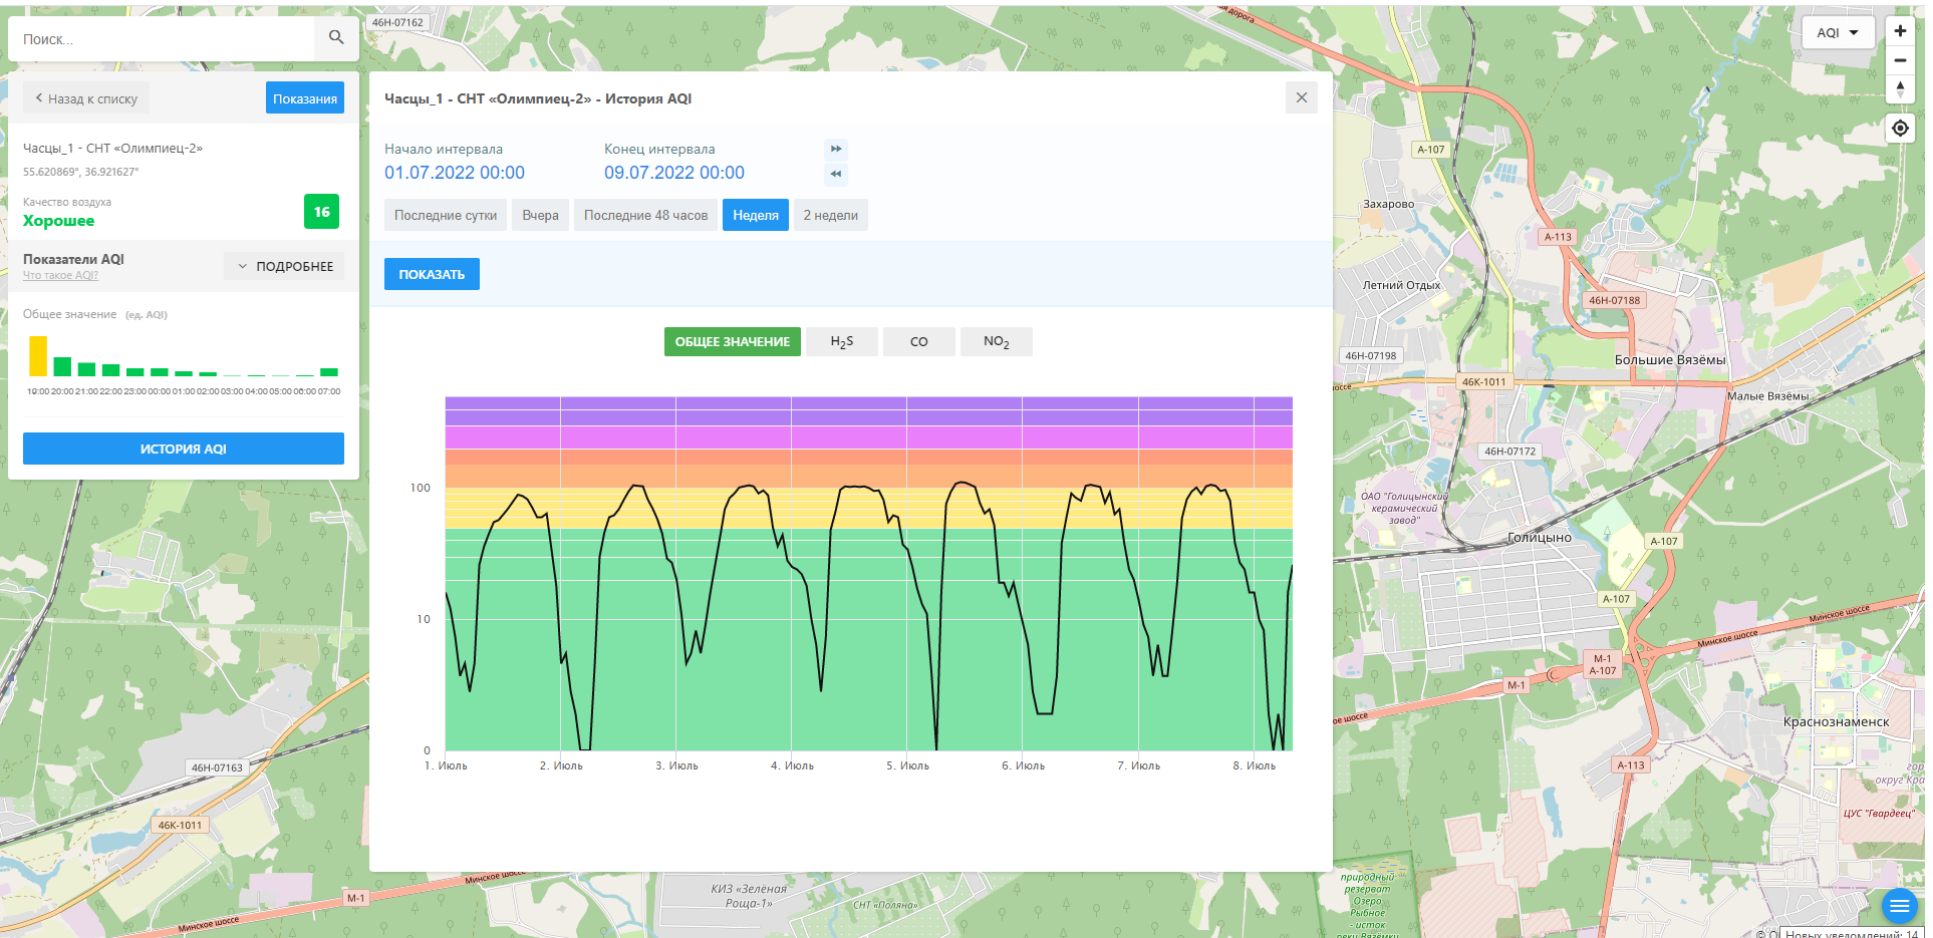

Добродел - офици...

Добродел - офици...

Поиск...

Назад к списку **Показания**

Часцы_2 - СНТ «Грань»
55.631693°, 36.911051°

Качество воздуха
Хорошее 8

Показатели AQI
Что такое AQI? **ПОДРОБНЕЕ**

Общее значение (ед. AQI)

ИСТОРИЯ AQI

Часцы_2 - СНТ «Грань» - История AQI

Начало интервала: 07.07.2022 07:57 Конец интервала: 08.07.2022 07:57

Последние сутки Вчера Последние 48 часов Неделя 2 недели

ПОКАЗАТЬ

ОБЩЕЕ ЗНАЧЕНИЕ H₂S CO NO₂

Time	AQI Value
09:00	5
12:00	60
15:00	70
18:00	60
21:00	10
03:00	5
06:00	10

Поиск...

Назад к списку **Показания**

Часцы_3 - СНТ «Таис»
55.611819°, 36.903441°

Качество воздуха **1**
Хорошее

Показатели AQI
Что такое AQI? **ПОДРОБНЕЕ**

Общее значение (ед. AQI)
10:00 20:00 21:00 22:00 23:00 00:00 01:00 02:00 03:00 04:00 05:00 06:00 07:00

ИСТОРИЯ AQI