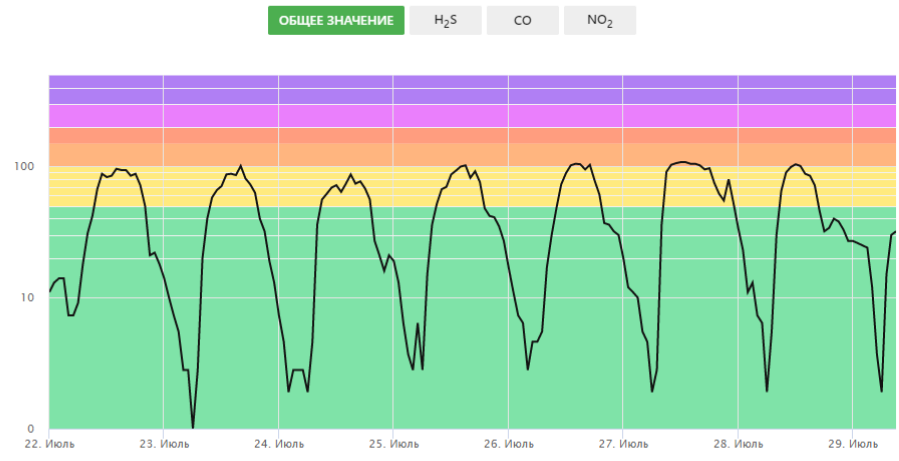

Поиск...

Назад к списку **Показания**

Часцы_1 - СНТ «Олимпиец-2»
55.620869°, 36.921627°

Качество воздуха **30**
Хорошее

Показатели AQI
Что такое AQI? **ПОДРОБНЕЕ**

Общее значение (ед. AQI)

ИСТОРИЯ AQI

Часцы_1 - СНТ «Олимпиец-2» - История AQI

Начало интервала: 22.07.2022 00:00
Конец интервала: 30.07.2022 00:00

Последние сутки | Вчера | Последние 48 часов | **Неделя** | 2 недели

ПОКАЗАТЬ

Добродел - офици...

Поиск...

Назад к списку **Показания**

Часцы_2 - СНТ «Грань»
55.631693°, 36.911051°

Качество воздуха **Хорошее** **14**

Показатели AQI
Что такое AQI? **ПОДРОБНЕЕ**

Общее значение (ед. AQI)

ИСТОРИЯ AQI

Поиск...

Назад к списку **Показания**

Часцы_3 - СНТ «Таис»
55.611819°, 36.903441°

Качество воздуха **9**
Хорошее