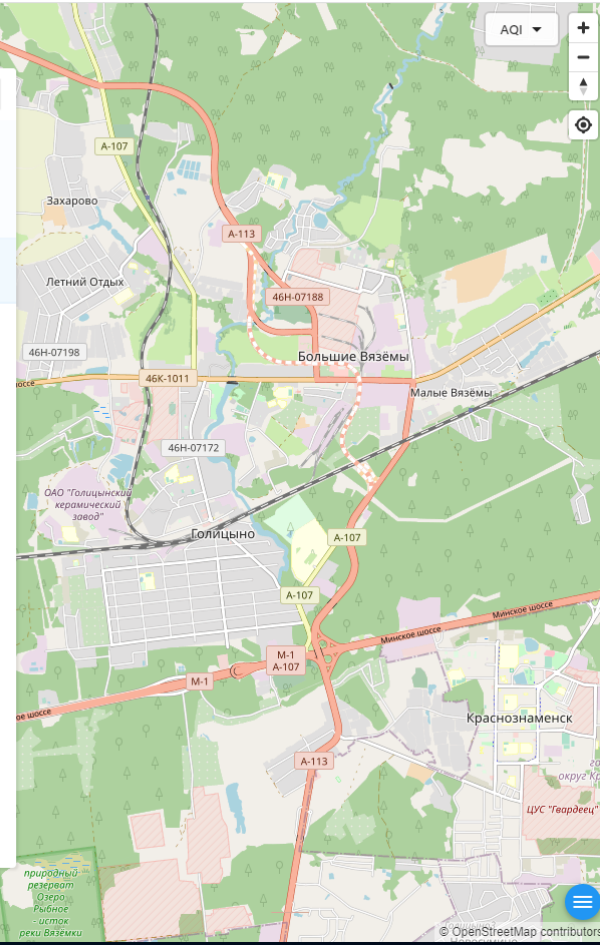

Поиск...

Назад к списку **Показания**

Часцы_1 - СНТ «Олимпиец-2»
55.620869°, 36.921627°

Качество воздуха **30**
Хорошее

Показатели AQI
Что такое AQI? **ПОДРОБНЕЕ**

Общее значение (ед. AQI)

ИСТОРИЯ AQI

Часцы_1 - СНТ «Олимпиец-2» - История AQI

Начало интервала: 22.07.2022 00:00
Конец интервала: 30.07.2022 00:00

Последние сутки | Вчера | Последние 48 часов | **Неделя** | 2 недели

ПОКАЗАТЬ

Добродел - офици...

Поиск...

Назад к списку **Показания**

Часцы_2 - СНТ «Грань»
55.631693°, 36.911051°