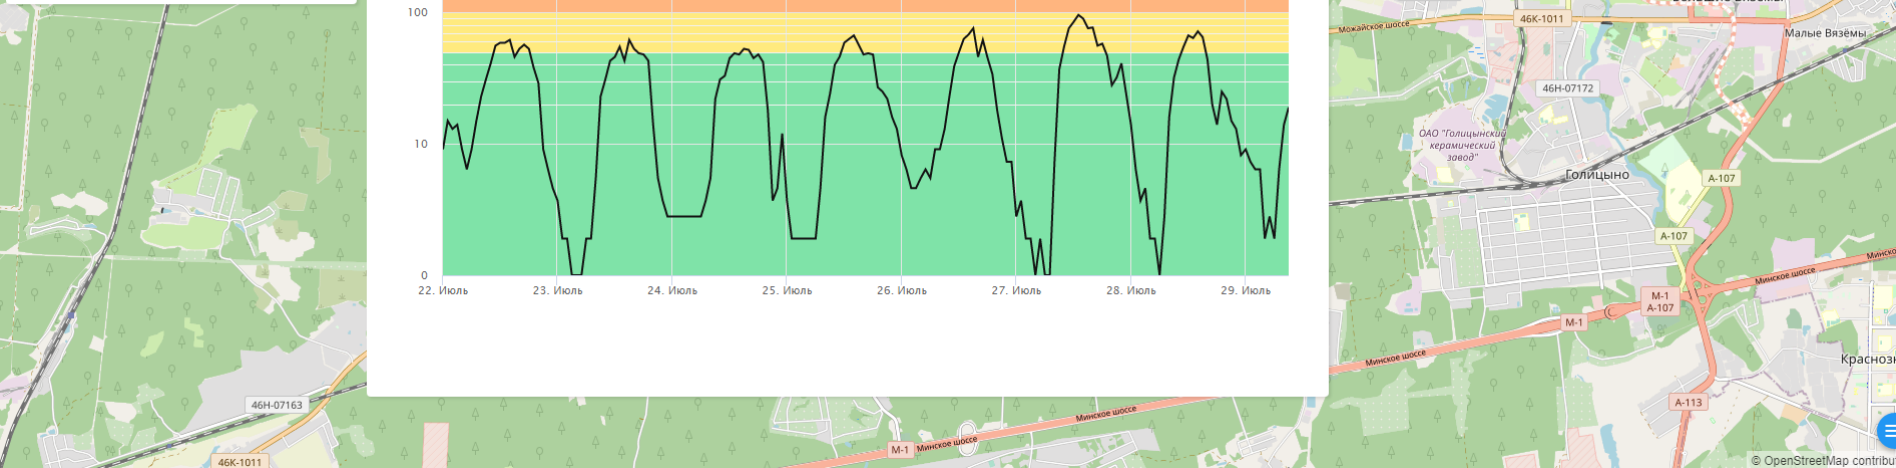

Добродел - офици...

Поиск...

Назад к списку **Показания**

Часцы_2 - СНТ «Грань»
55.631693°, 36.911051°

Качество воздуха **Хорошее** **14**

Показатели AQI
Что такое AQI? **ПОДРОБНЕЕ**

Общее значение (ед. AQI)

ИСТОРИЯ AQI