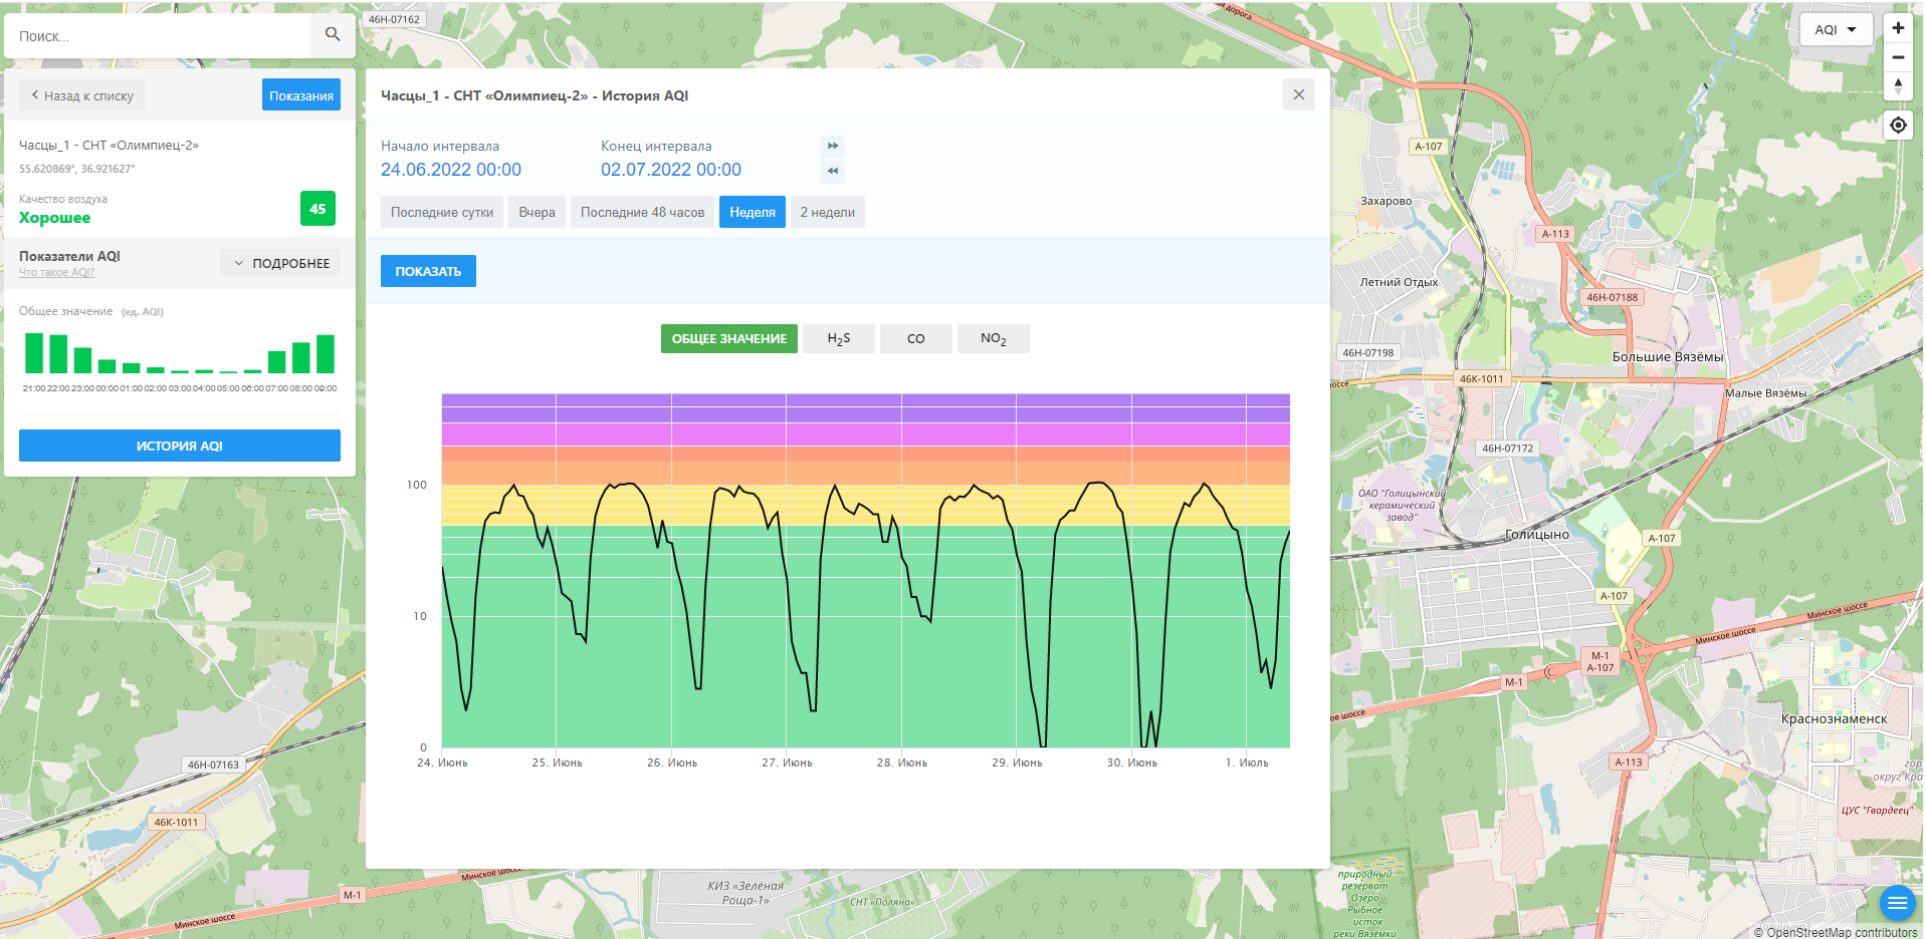

Добродел - офици...

Поиск...

Назад к списку **Показания**

Часцы\_1 - СНТ «Олимпиец-2»  
55.620869°, 36.921627°

Качество воздуха  
**Хорошее** **45**

Показатели AQI **ПОДРОБНЕЕ**  
Что такое AQI?

Общее значение (ед. AQI)

**ИСТОРИЯ AQI**

Добродел - офици...

Поиск...

Часцы\_2 - СНТ «Грань»  
55.631693°, 36.911051°

Качество воздуха  
**Хорошее** 25

Показатели AQI  
Что такое AQI? ПОДРОБНЕЕ

Общее значение (ед. AQI)

ИСТОРИЯ AQI

Поиск...

Часцы\_3 - СНТ «Таис»  
55.611819°, 36.903441°

Качество воздуха  
**Хорошее** 23

Показатели AQI  
Что такое AQI? ПОДРОБНЕЕ

Общее значение (ед. AQI)

ИСТОРИЯ AQI