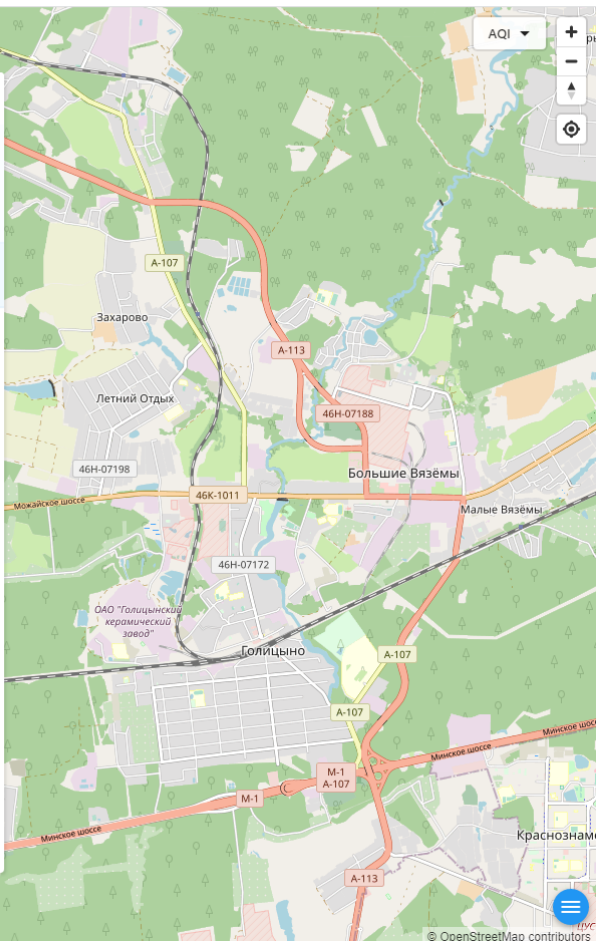

Добродел - офици...

Поиск...

Назад к списку **Показания**

Часцы\_1 - СНТ «Олимпиец-2»  
55.620869°, 36.921627°

Качество воздуха  
**Хорошее** **45**

Показатели AQI **ПОДРОБНЕЕ**  
Что такое AQI?

Общее значение (ед. AQI)

**ИСТОРИЯ AQI**

Добродел - офици...

Поиск...

Часцы\_2 - СНТ «Грань»  
55.631693°, 36.911051°

Качество воздуха  
**Хорошее** 25

Показатели AQI  
Что такое AQI? ПОДРОБНЕЕ

Общее значение (ед. AQI)

ИСТОРИЯ AQI

Поиск...

Часцы\_3 - СНТ «Таис»  
55.611819°, 36.903441°

Качество воздуха  
**Хорошее** 23

Показатели AQI  
Что такое AQI? ПОДРОБНЕЕ

Общее значение (ед. AQI)

ИСТОРИЯ AQI