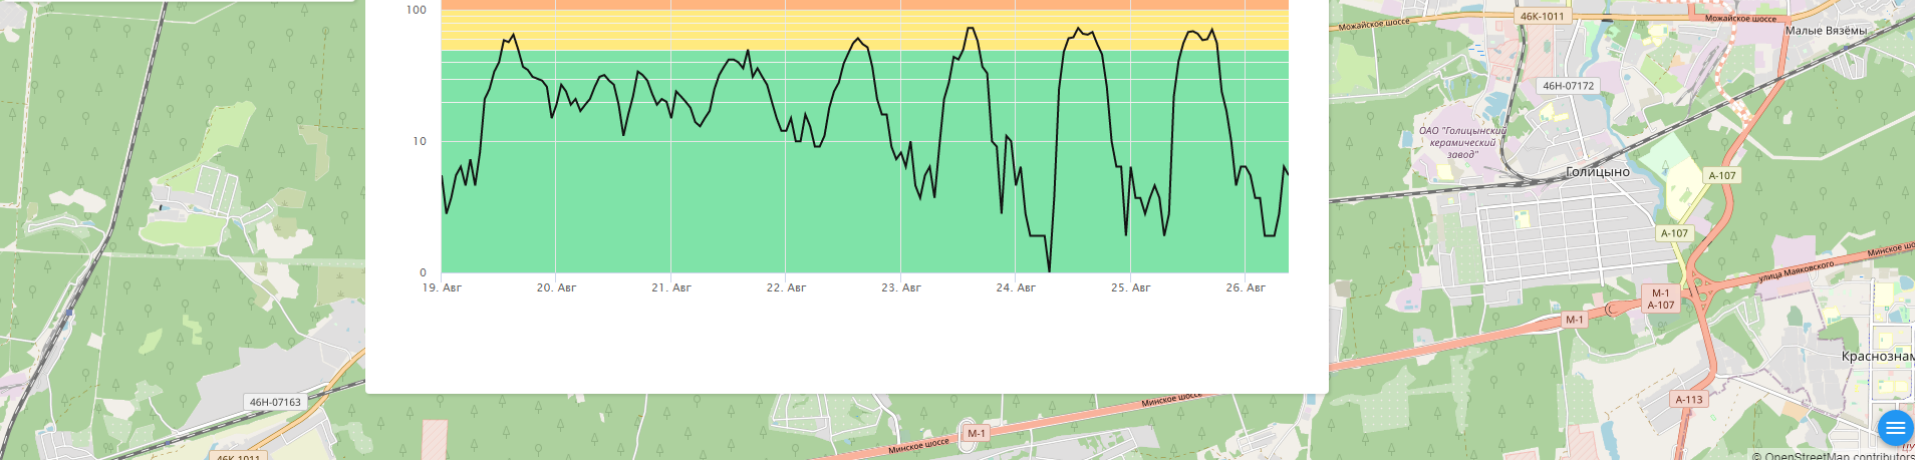

Поиск...

[Назад к списку](#) [Показания](#)

Часцы_1 - СНТ «Олимпиец-2»
55.620869°, 36.921627°

Качество воздуха **Хорошее** **11**

Показатели AQI
Что такое AQI? [ПОДРОБНЕЕ](#)

Общее значение (ед. AQI)

[ИСТОРИЯ AQI](#)

Добродел - офици...

Поиск...

Назад к списку **Показания**

Часцы_2 - СНТ «Грань»
55.631693°, 36.911051°

Качество воздуха
Хорошее **6**

Показатели AQI **ПОДРОБНЕЕ**
Что такое AQI?

Общее значение (ед. AQI)

ИСТОРИЯ AQI