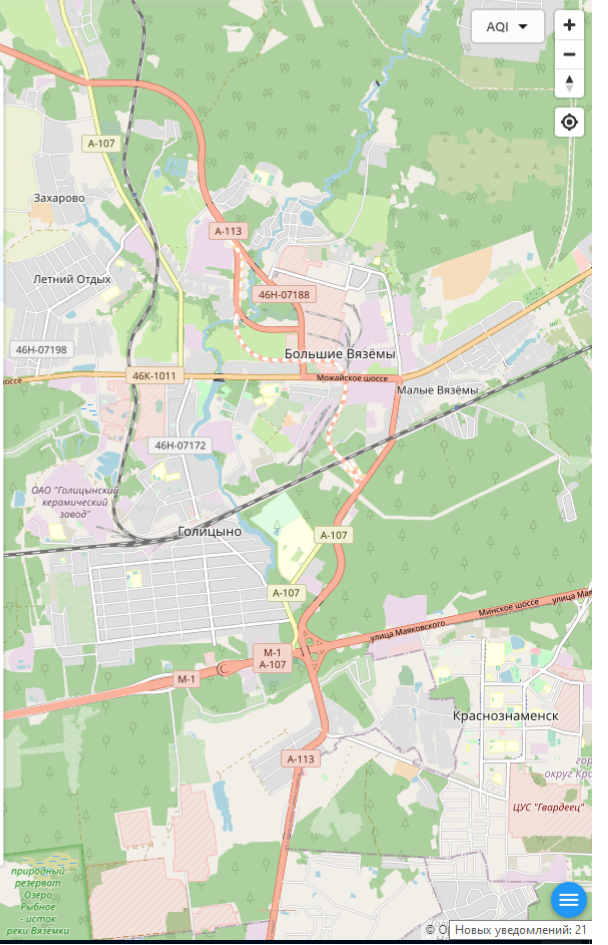

Поиск...

[Назад к списку](#) [Показания](#)

Часцы_1 - СНТ «Олимпиец-2»
55.620869°, 36.921627°

Качество воздуха **Хорошее** **11**

Показатели AQI
Что такое AQI? [ПОДРОБНЕЕ](#)

Общее значение (ед. AQI)

[ИСТОРИЯ AQI](#)

Добродел - офици...

Поиск...

Назад к списку **Показания**

Часцы_2 - СНТ «Грань»
55.631693°, 36.911051°

Качество воздуха
Хорошее **6**

Показатели AQI **ПОДРОБНЕЕ**
Что такое AQI?

Общее значение (ед. AQI)

ИСТОРИЯ AQI

Поиск...

[Назад к списку](#) [Показания](#)

Часцы_3 - СНТ «Таис»
55.611819°, 36.903441°

Качество воздуха **2**
Хорошее

Показатели AQI
Что такое AQI? [ПОДРОБНЕЕ](#)

Общее значение (ед. AQI)

[ИСТОРИЯ AQI](#)