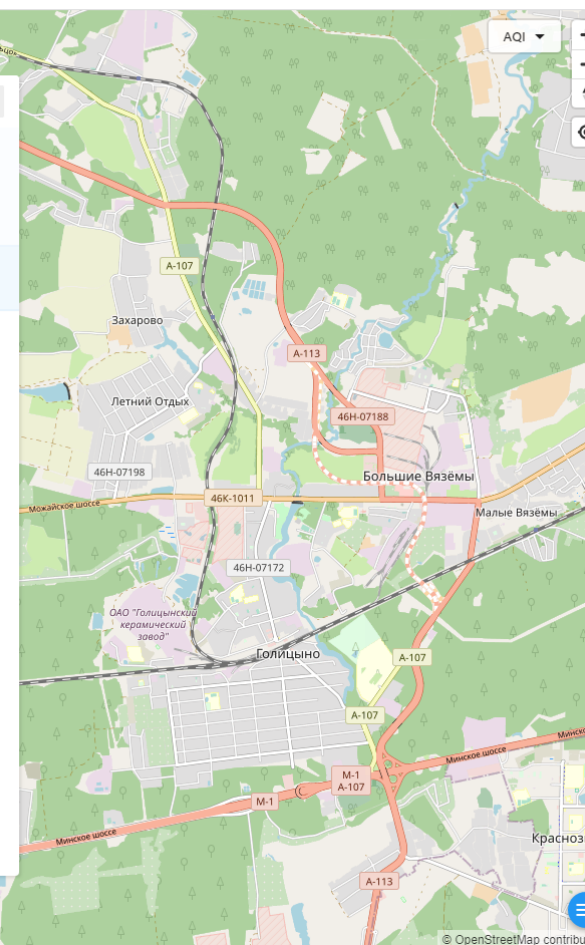

Добродел - офици...

Поиск...

Назад к списку **Показания**

Часцы_2 - СНТ «Грань»
55.631693°, 36.911051°

Качество воздуха
Хорошее 1

Показатели AQI
Что такое AQI? **ПОДРОБНЕЕ**

Общее значение (ед. AQI)

ИСТОРИЯ AQI