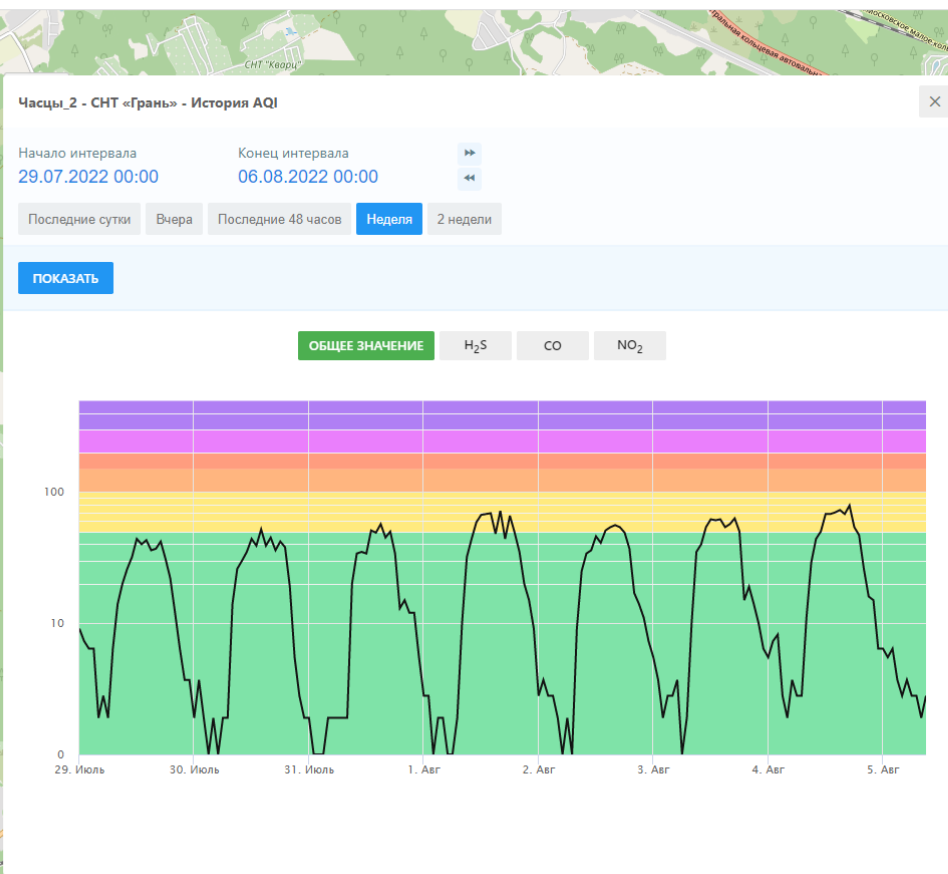

Добродел - офици...

Поиск...

< Назад к списку **Показания**

Часцы\_1 - СНТ «Олимпиец-2»  
55.620869°, 36.921627°

Качество воздуха  
**Хорошее** **6**

**Показатели AQI**  
Что такое AQI? **ПОДРОБНЕЕ**

Общее значение (ед. AQI)

**ИСТОРИЯ AQI**

Добродел - офици...

Поиск...

Назад к списку **Показания**

Часцы\_2 - СНТ «Грань»  
55.631693°, 36.911051°

Качество воздуха  
**Хорошее** 1

Показатели AQI  
Что такое AQI? **ПОДРОБНЕЕ**

Общее значение (ед. AQI)

**ИСТОРИЯ AQI**

Добродел - офици...

Поиск...

Назад к списку **Показания**

Часцы\_3 - СНТ «Таис»  
55.611819°, 36.903441°

Качество воздуха  
**Хорошее** 2

**Показатели AQI**  
Что такое AQI? **ПОДРОБНЕЕ**

Общее значение (ед. AQI)