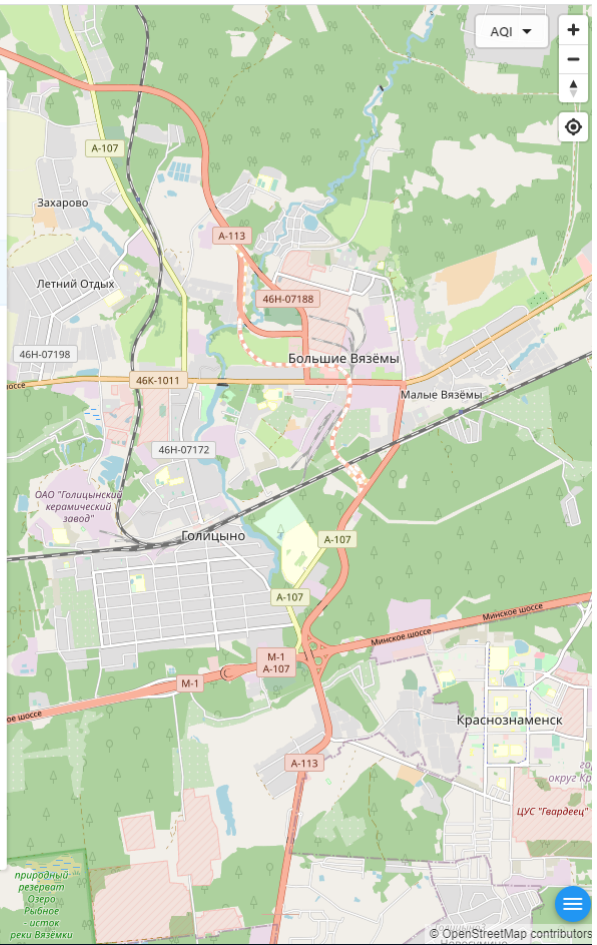

Добродел - офици...

Поиск...

< Назад к списку **Показания**

Часцы\_1 - СНТ «Олимпиец-2»  
55.620869°, 36.921627°

Качество воздуха  
**Хорошее** **6**

**Показатели AQI**  
Что такое AQI? **ПОДРОБНЕЕ**

Общее значение (ед. AQI)

**ИСТОРИЯ AQI**

Добродел - офици...

Поиск...

Назад к списку **Показания**

Часцы\_2 - СНТ «Грань»  
55.631693°, 36.911051°

Качество воздуха  
**Хорошее** 1

Показатели AQI  
Что такое AQI? **ПОДРОБНЕЕ**

Общее значение (ед. AQI)