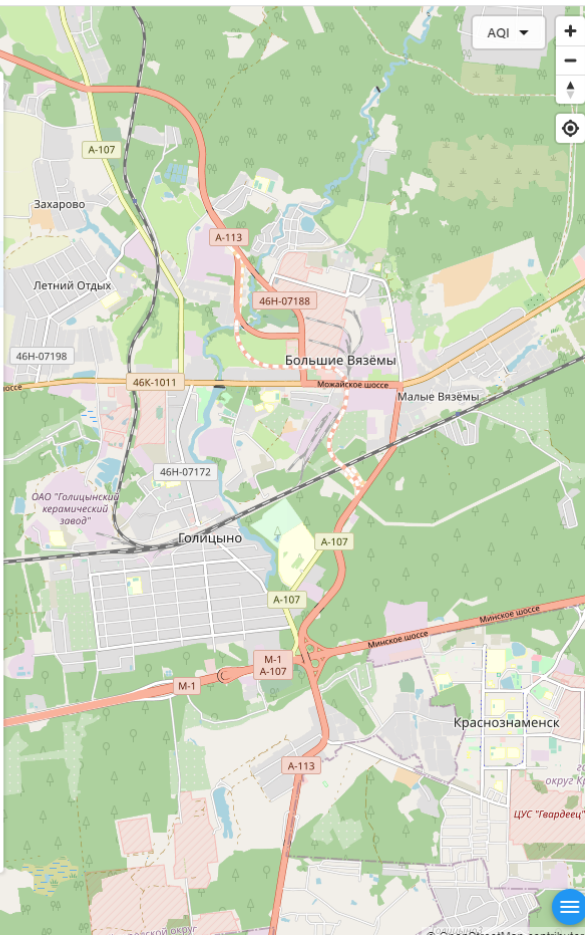

Поиск...

< Назад к списку **Показания**

Часцы\_1 - СНТ «Олимпиец-2»  
55.620869°, 36.921627°

Качество воздуха  
**Хорошее** **13**

**Показатели AQI**  
Что такое AQI? **ПОДРОБНЕЕ**

Общее значение (ед. AQI)

**ИСТОРИЯ AQI**

Поиск...

< Назад к списку **Показания**

Часцы\_2 - СНТ «Грань»  
55.631693°, 36.911051°

Качество воздуха  
**Хорошее** **16**

**Показатели AQI**  
Что такое AQI? **ПОДРОБНЕЕ**

Общее значение (ед. AQI)

30 Сент 1 Окт 2 Окт 3 Окт 4 Окт 5 Окт 6 Окт 7 Окт