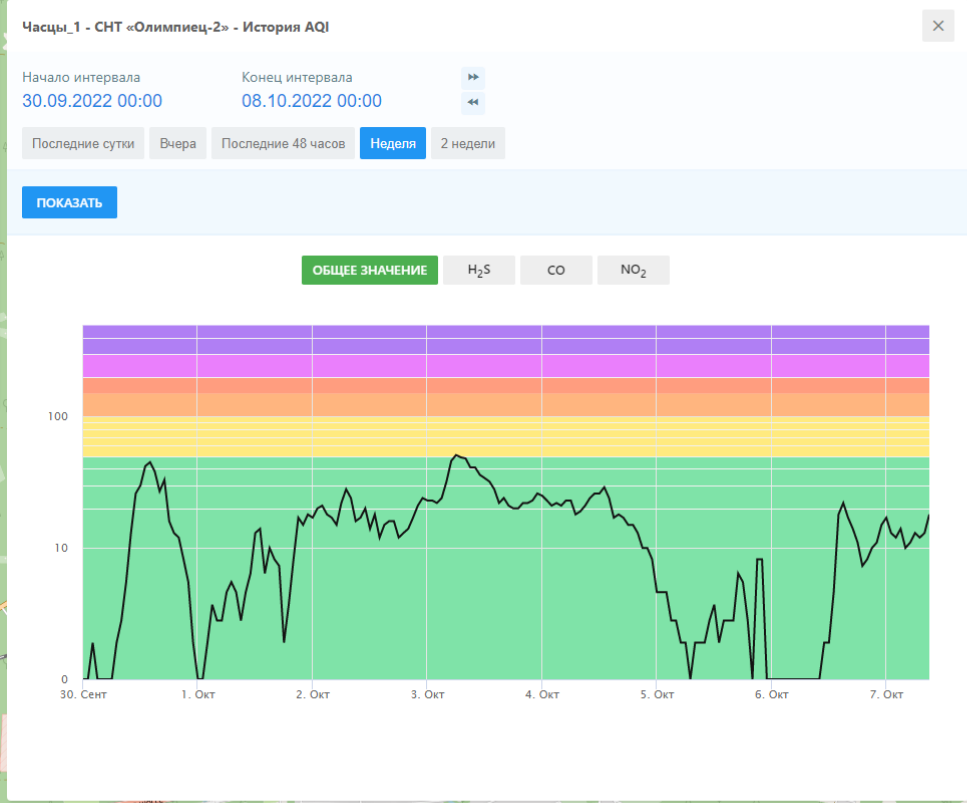

Поиск...

< Назад к списку **Показания**

Часцы\_1 - СНТ «Олимпиец-2»  
55.620869°, 36.921627°

Качество воздуха  
**Хорошее** **13**

**Показатели AQI**  
Что такое AQI? **ПОДРОБНЕЕ**

Общее значение (ед. AQI)

**ИСТОРИЯ AQI**

Поиск...

< Назад к списку **Показания**

Часцы\_2 - СНТ «Грань»  
55.631693°, 36.911051°

Качество воздуха  
**Хорошее** **16**

**Показатели AQI**  
Что такое AQI? **ПОДРОБНЕЕ**

Общее значение (ед. AQI)

20:00 21:00 22:00 23:00 00:00 01:00 02:00 03:00 04:00 05:00 06:00 07:00 08:00

**ИСТОРИЯ AQI**

Поиск...

Назад к списку Показания

Часцы\_3 - СНТ «Таис»  
55.611819°, 36.903441°

Качество воздуха  
**Хорошее** 4

30 Сент 1 Окт 2 Окт 3 Окт 4 Окт 5 Окт 6 Окт 7 Окт