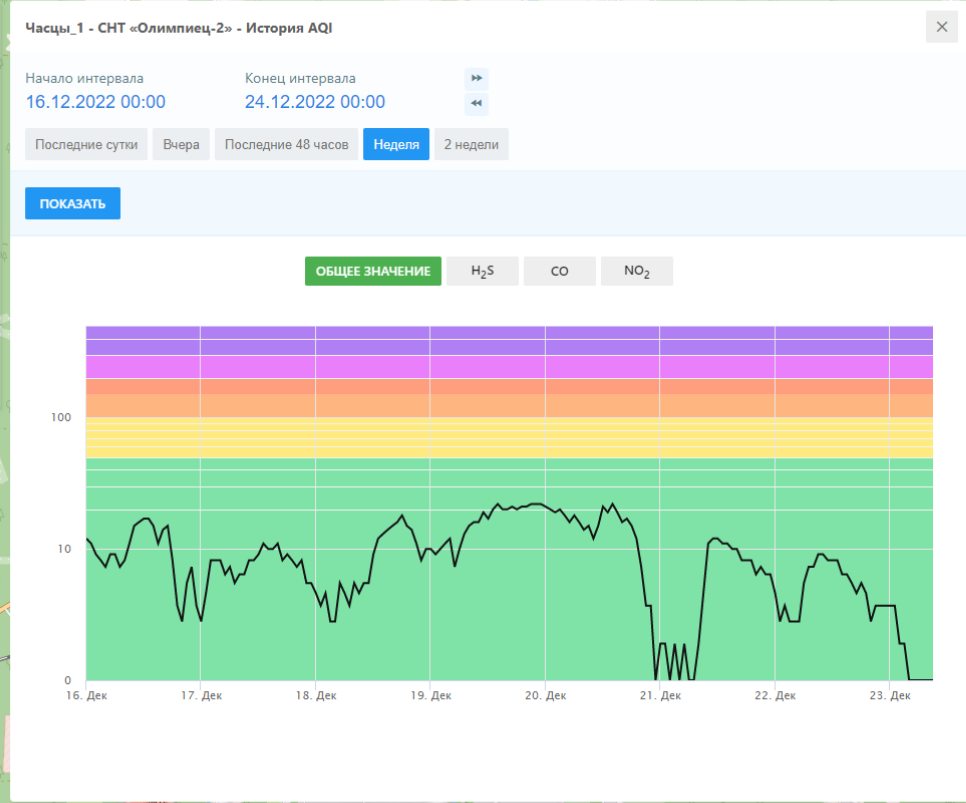

Поиск...

Назад к списку **Показания**

Часцы_1 - СНТ «Олимпиец-2»
55.620869°, 36.921627°

Качество воздуха
Хорошее 0

Показатели AQI
Что такое AQI? **ПОДРОБНЕЕ**

Общее значение (ед. AQI)

ИСТОРИЯ AQI

Поиск...

Назад к списку **Показания**

Часцы_2 - СНТ «Грань»
55.631693°, 36.911051°

Качество воздуха
Хорошее **7**

Показатели AQI
Что такое AQI? **ПОДРОБНЕЕ**

Общее значение (ед. AQI)

20:00 21:00 22:00 23:00 00:00 01:00 02:00 03:00 04:00 05:00 06:00 07:00 08:00

ИСТОРИЯ AQI

Часцы_2 - СНТ «Грань» - История AQI

Начало интервала: 16.12.2022 00:00
Конец интервала: 24.12.2022 00:00

Последние сутки Вчера Последние 48 часов **Неделя** 2 недели

ПОКАЗАТЬ

ОБЩЕЕ ЗНАЧЕНИЕ H₂S CO NO₂