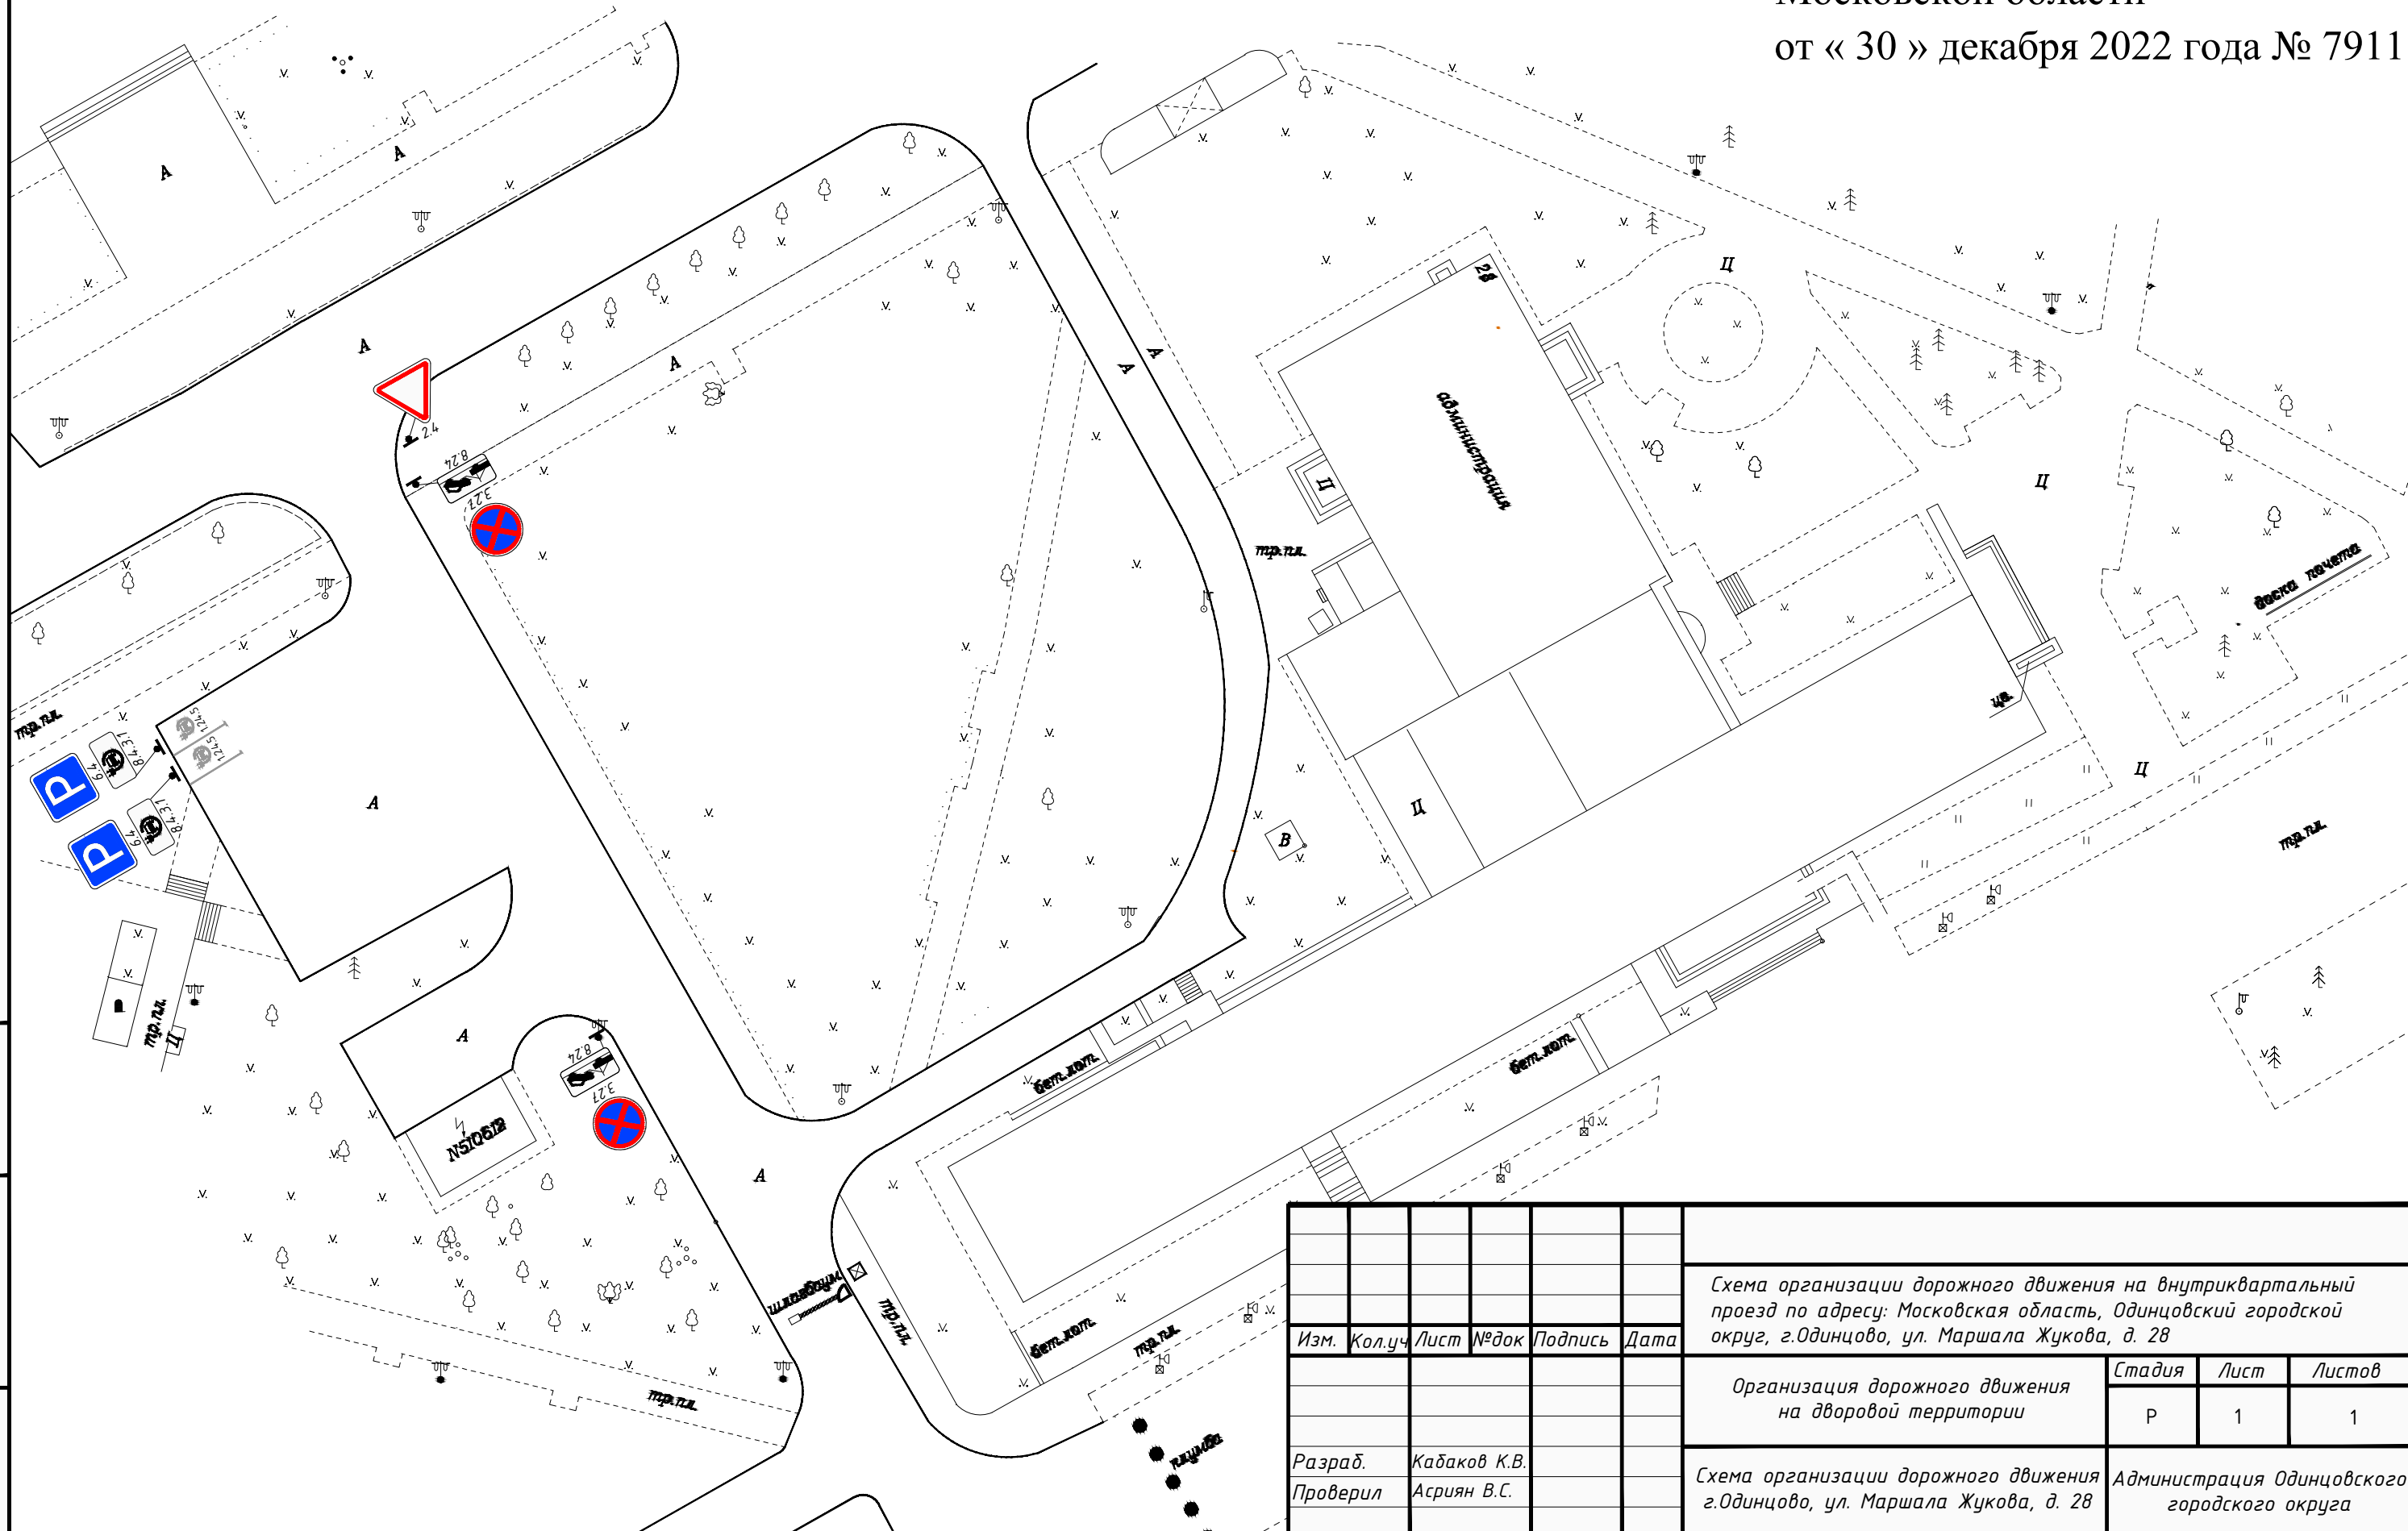

СХЕМА

организации дорожного движения на внутриквартальный проезд по адресу: Московская область, Одинцовский городской округ, г.Одинцово, ул. Маршала Жукова, д. 28

Утверждена постановлением Администрации Одинцовского городского округа Московской области от « 30 » декабря 2022 года № 7911

Инв. №подл.	Подл. и дата	Взаимн. инв№

Изм.	Кол.уч.	Лист	№док	Подпись	Дата	Схема организации дорожного движения на внутриквартальный проезд по адресу: Московская область, Одинцовский городской округ, г.Одинцово, ул. Маршала Жукова, д. 28	Стадия	Лист	Листов
							Р	1	1
Разраб.				Кабаков К.В.		Схема организации дорожного движения г.Одинцово, ул. Маршала Жукова, д. 28	Администрация Одинцовского городского округа		
Проверил				Асриян В.С.					