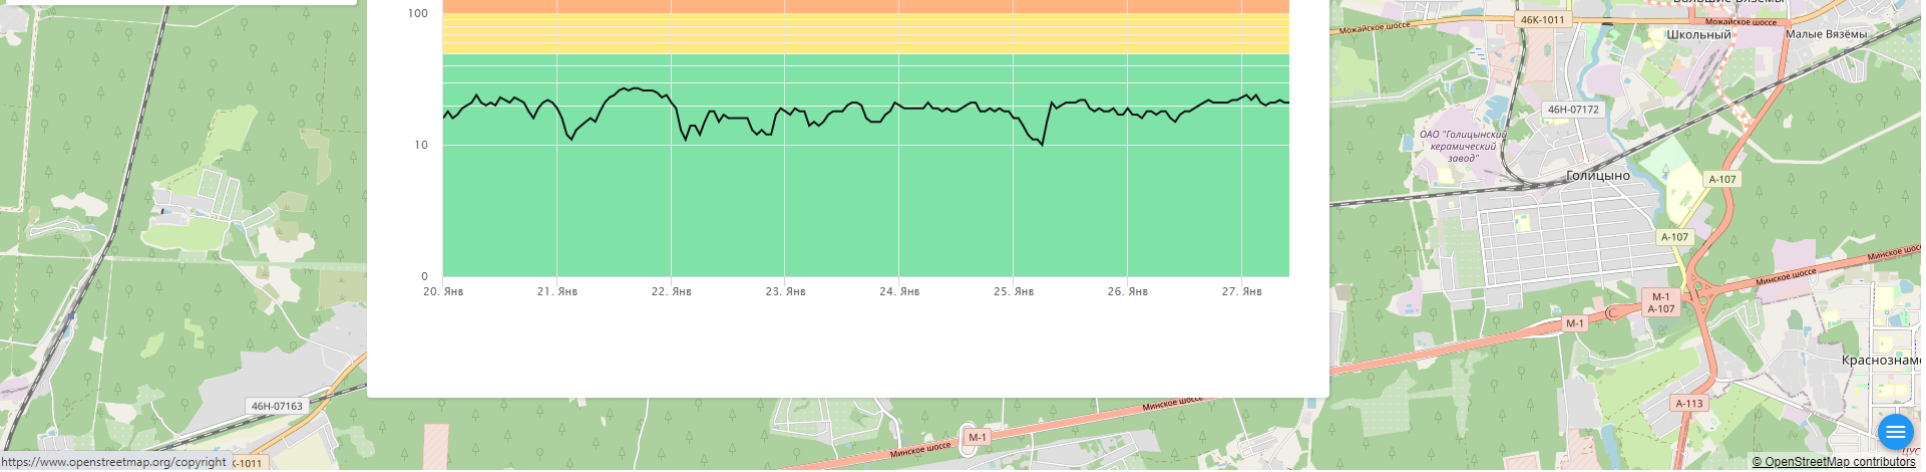

ИСТОРИЯ AQI

Поиск...

← Назад к списку Показания

Часцы_2 - СНТ «Грань»
55.631693°, 36.911051°

Качество воздуха
Хорошее 21

Показатели AQI
Что такое AQI? ПОДРОБНЕЕ

Общее значение (вд. AQI)

ИСТОРИЯ AQI