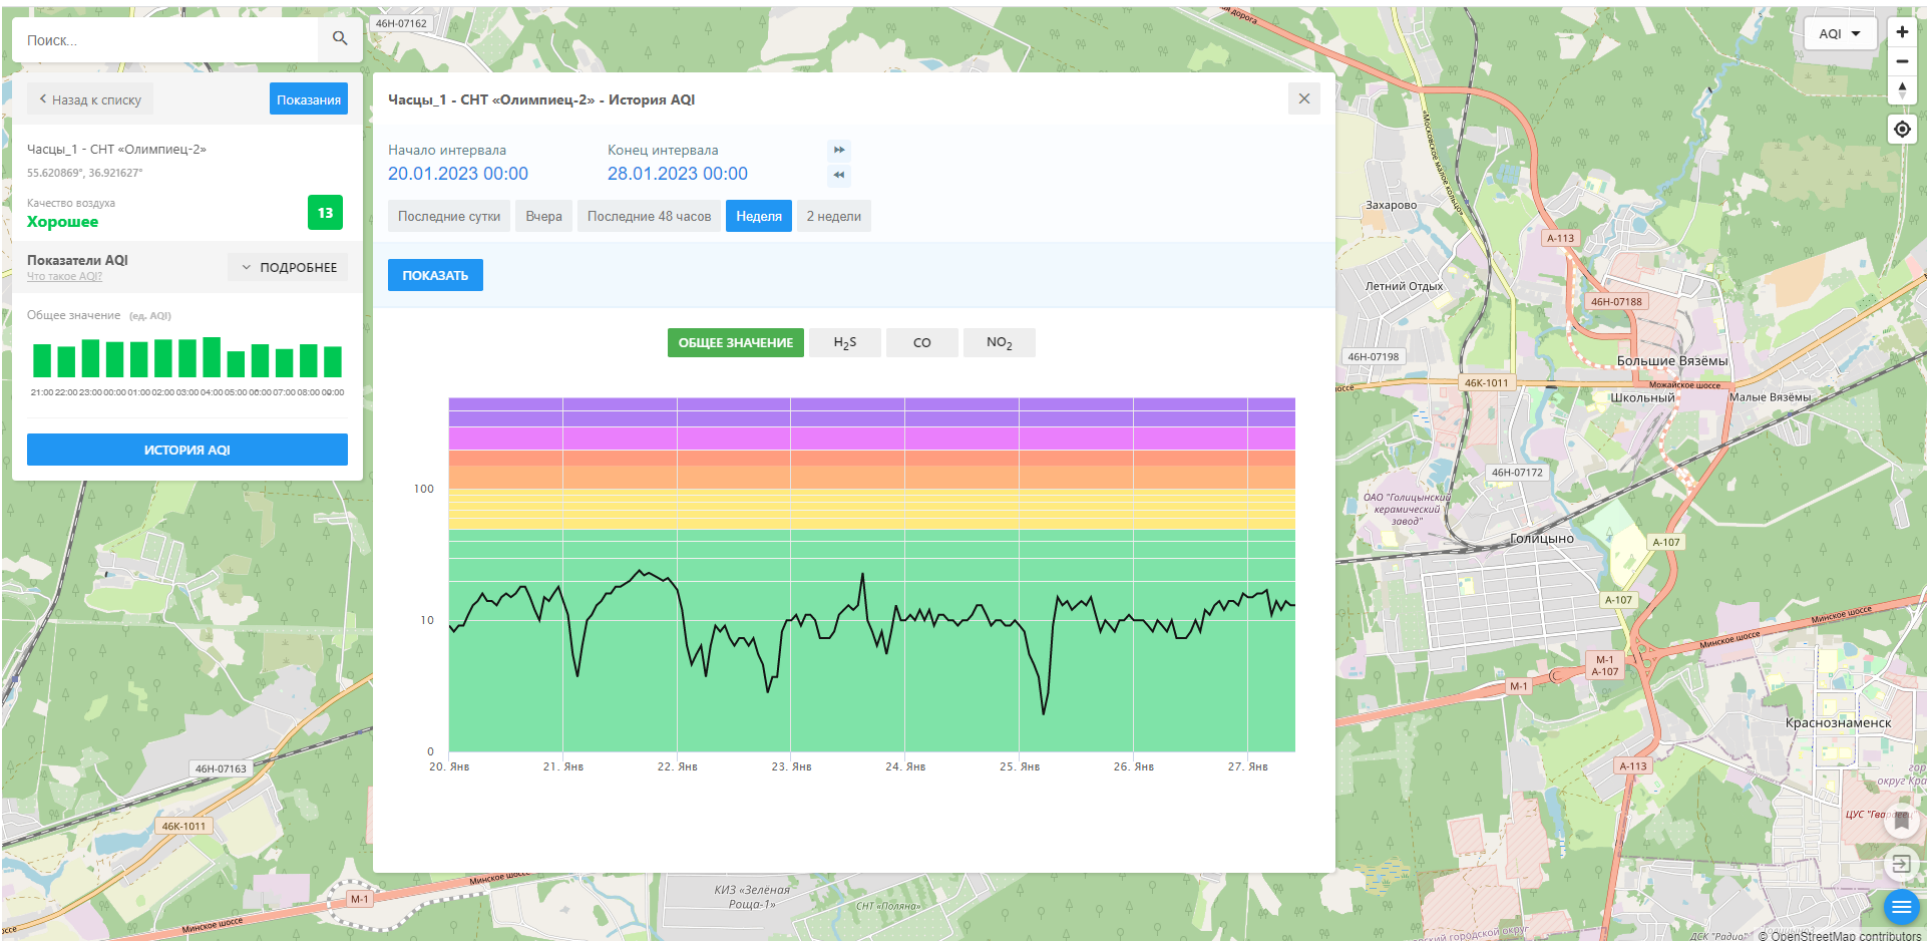

Поиск...

< Назад к списку **Показания**

Часцы_1 - СНТ «Олимпиец-2»
55.620869°, 36.921627°

Качество воздуха
Хорошее **13**

Показатели AQI
Что такое AQI? **ПОДРОБНЕЕ**

Общее значение (ед. AQI)

21:00 22:00 23:00 00:00 01:00 02:00 03:00 04:00 05:00 06:00 07:00 08:00 09:00

ИСТОРИЯ AQI

Поиск...

← Назад к списку Показания

Часцы_2 - СНТ «Грань»
55.631693°, 36.911051°

Качество воздуха
Хорошее 21

Показатели AQI
Что такое AQI? ПОДРОБНЕЕ

Общее значение (вд. AQI)

ИСТОРИЯ AQI

Поиск...

< Назад к списку **Показания**

Часцы_3 - СНТ «Таис»
55.611819°, 36.903441°

Качество воздуха **12**
Хорошее

Показатели AQI
Что такое AQI? **ПОДРОБНЕЕ**

Общее значение (ед. AQI)

ИСТОРИЯ AQI