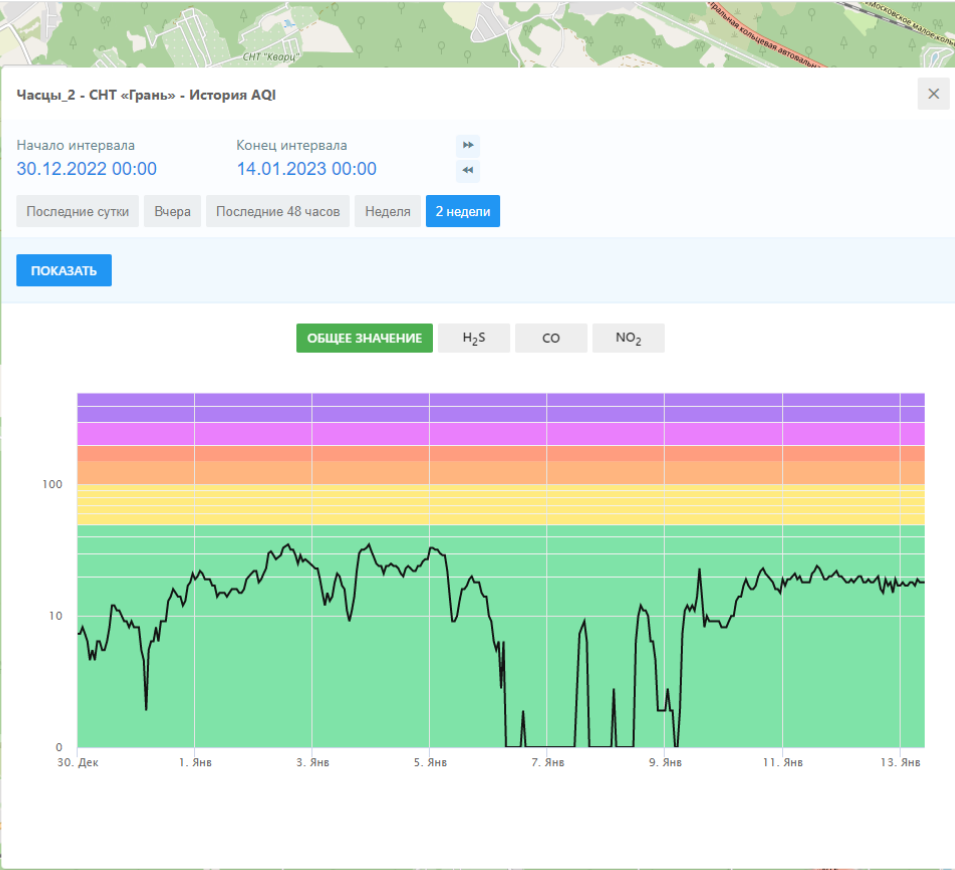

Поиск...

Назад к списку Показания

Часцы_1 - СНТ «Олимпиец-2»
55.620869°, 36.921627°

Качество воздуха **8**
Хорошее

Показатели AQI
Что такое AQI? ПОДРОБНЕЕ

Общее значение (ед. AQI)

ИСТОРИЯ AQI

Поиск...

< Назад к списку **Показания**

Часцы_2 - СНТ «Грань»
55.631693°, 36.911051°

Качество воздуха
Хорошее 18

Показатели AQI
Что такое AQI? ▼ ПОДРОБНЕЕ

Общее значение (ед. AQI)

ИСТОРИЯ AQI

Поиск...

< Назад к списку **Показания**

Часцы_3 - СНТ «Таис»
55.611819°, 36.903441°

Качество воздуха
Хорошее **11**

Показатели AQI
Что такое AQI? **ПОДРОБНЕЕ**

Общее значение (ед. AQI)

21:00 22:00 23:00 00:00 01:00 02:00 03:00 04:00 05:00 06:00 07:00 08:00 09:00

ИСТОРИЯ AQI

Часцы_3 - СНТ «Таис» - История AQI

Начало интервала: 30.12.2022 00:00
Конец интервала: 14.01.2023 00:00

Последние сутки Вчера Последние 48 часов Неделя **2 недели**

ПОКАЗАТЬ

Русский
Русская клавиатура
Для переключения методов ввода нажмите клавиши
WINDOWS+ПРОБЕЛ.