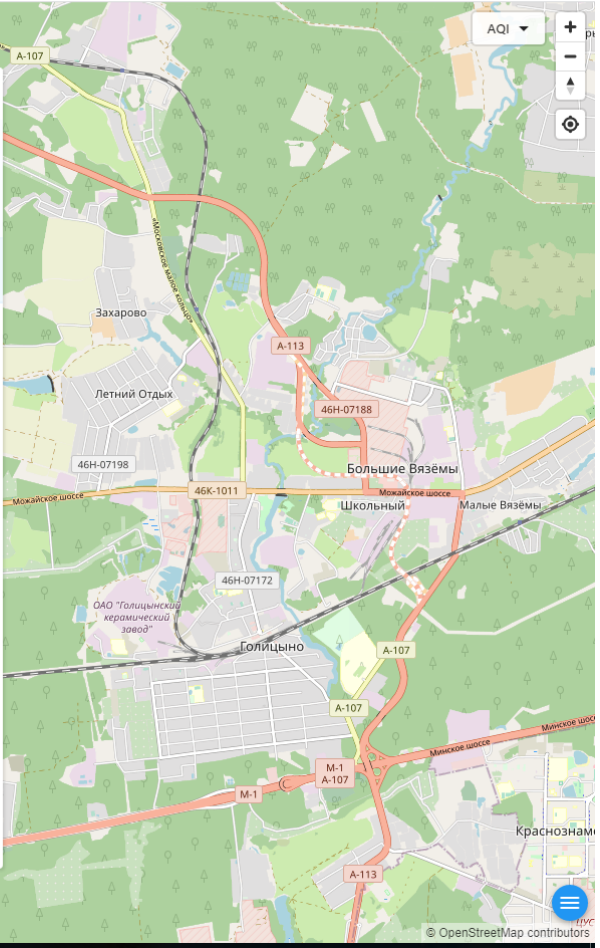

Поиск...

Назад к списку Показания

Часцы_1 - СНТ «Олимпиец-2»
55.620869°, 36.921627°

Качество воздуха **8**
Хорошее

Показатели AQI
Что такое AQI? ПОДРОБНЕЕ

Общее значение (ед. AQI)

ИСТОРИЯ AQI

Поиск...

< Назад к списку **Показания**

Часцы_2 - СНТ «Грань»
55.631693°, 36.911051°

Качество воздуха
Хорошее 18

Показатели AQI
Что такое AQI? ▼ ПОДРОБНЕЕ

Общее значение (ед. AQI)

ИСТОРИЯ AQI

Поиск...

< Назад к списку **Показания**

Часцы_3 - СНТ «Таис»
55.611819°, 36.903441°

Качество воздуха
Хорошее **11**

Показатели AQI
Что такое AQI? **ПОДРОБНЕЕ**

Общее значение (ед. AQI)

21:00 22:00 23:00 00:00 01:00 02:00 03:00 04:00 05:00 06:00 07:00 08:00 09:00