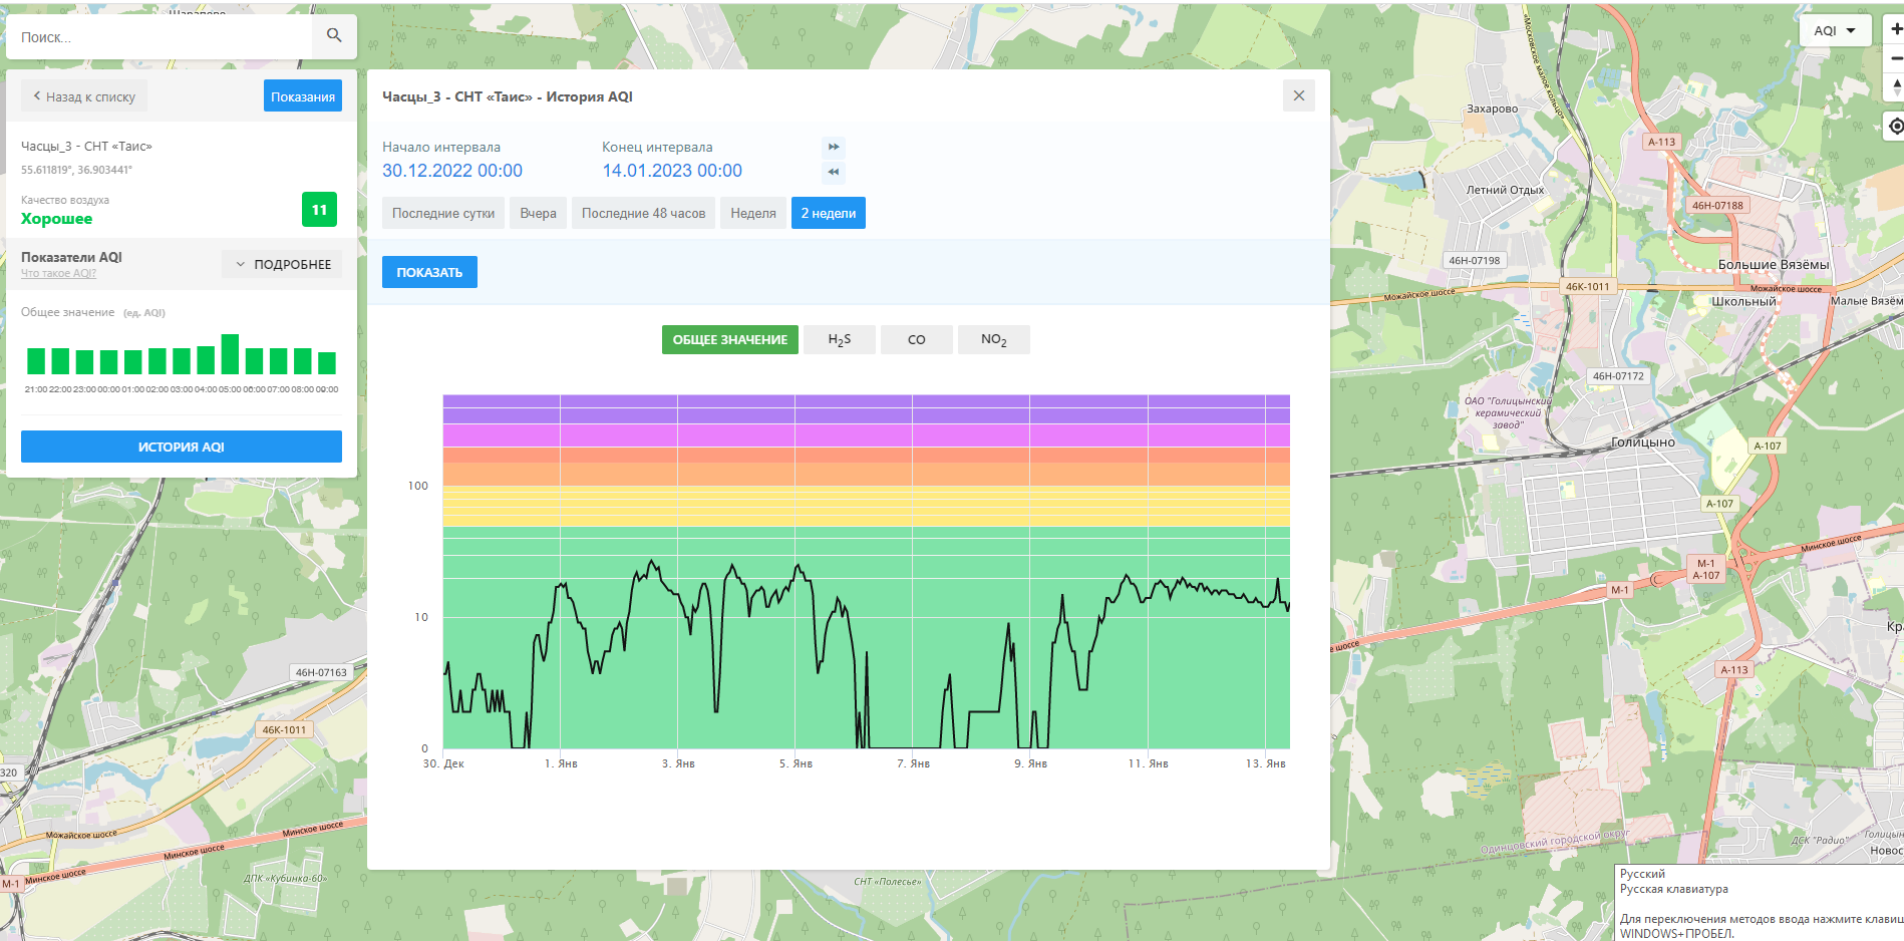

Поиск...

Назад к списку Показания

Часцы_1 - СНТ «Олимпиец-2»
55.620869°, 36.921627°

Качество воздуха **8**
Хорошее

Показатели AQI
Что такое AQI? ПОДРОБНЕЕ

Общее значение (ед. AQI)

ИСТОРИЯ AQI

Поиск...

< Назад к списку **Показания**

Часцы_2 - СНТ «Грань»
55.631693°, 36.911051°

Качество воздуха
Хорошее 18

Показатели AQI
Что такое AQI? ▼ ПОДРОБНЕЕ

Общее значение (ед. AQI)

ИСТОРИЯ AQI

Поиск...

< Назад к списку **Показания**

Часцы_3 - СНТ «Таис»
55.611819°, 36.903441°

Качество воздуха
Хорошее **11**

Показатели AQI
Что такое AQI? **ПОДРОБНЕЕ**

Общее значение (ед. AQI)

21:00 22:00 23:00 00:00 01:00 02:00 03:00 04:00 05:00 06:00 07:00 08:00 09:00

ИСТОРИЯ AQI

Часцы_3 - СНТ «Таис» - История AQI

Начало интервала: 30.12.2022 00:00
Конец интервала: 14.01.2023 00:00

Последние сутки Вчера Последние 48 часов Неделя **2 недели**

ПОКАЗАТЬ

Русский
Русская клавиатура
Для переключения методов ввода нажмите клавиши
WINDOWS+ПРОБЕЛ.