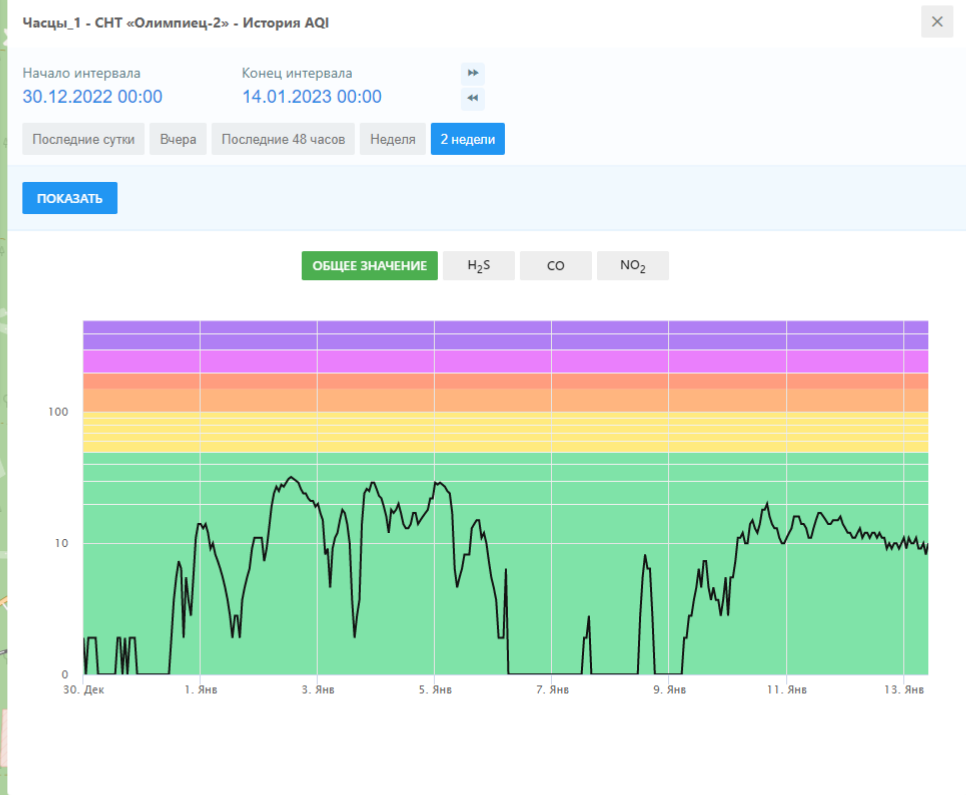

Поиск...

Назад к списку Показания

Часцы_1 - СНТ «Олимпиец-2»
55.620869°, 36.921627°

Качество воздуха **8**
Хорошее

Показатели AQI
Что такое AQI? ПОДРОБНЕЕ

Общее значение (ед. AQI)

ИСТОРИЯ AQI

Поиск...

< Назад к списку **Показания**

Часцы_2 - СНТ «Грань»
55.631693°, 36.911051°

Качество воздуха
Хорошее 18

Показатели AQI
Что такое AQI? ▼ ПОДРОБНЕЕ

Общее значение (ед. AQI)

ИСТОРИЯ AQI

Поиск...

< Назад к списку **Показания**

Часцы_3 - СНТ «Таис»
55.611819°, 36.903441°

Качество воздуха
Хорошее **11**

Показатели AQI
Что такое AQI? **ПОДРОБНЕЕ**

Общее значение (ед. AQI)

21:00 22:00 23:00 00:00 01:00 02:00 03:00 04:00 05:00 06:00 07:00 08:00 09:00

ИСТОРИЯ AQI

Часцы_3 - СНТ «Таис» - История AQI

Начало интервала: 30.12.2022 00:00
Конец интервала: 14.01.2023 00:00

Последние сутки Вчера Последние 48 часов Неделя **2 недели**

ПОКАЗАТЬ

Русский
Русская клавиатура
Для переключения методов ввода нажмите клавиши
WINDOWS+ПРОБЕЛ.