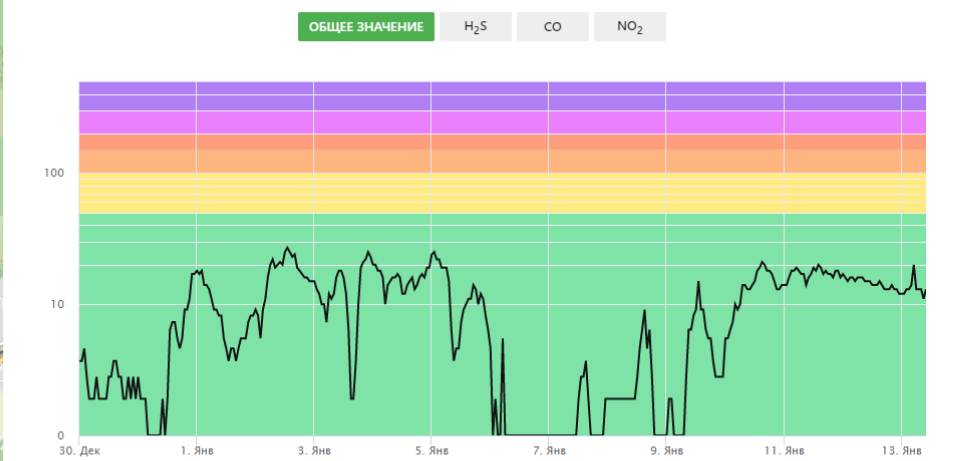

Поиск...

Назад к списку Показания

Часцы_1 - СНТ «Олимпиец-2»
55.620869°, 36.921627°

Качество воздуха **8**
Хорошее

Показатели AQI
Что такое AQI? ПОДРОБНЕЕ

Общее значение (ед. AQI)

ИСТОРИЯ AQI

Поиск...

< Назад к списку **Показания**

Часцы_2 - СНТ «Грань»
55.631693°, 36.911051°

Качество воздуха
Хорошее 18

Показатели AQI
Что такое AQI? ▼ ПОДРОБНЕЕ

Общее значение (ед. AQI)

ИСТОРИЯ AQI

Поиск...

< Назад к списку **Показания**

Часцы_3 - СНТ «Таис»
55.611819°, 36.903441°

Качество воздуха
Хорошее **11**

Показатели AQI
Что такое AQI? **ПОДРОБНЕЕ**

Общее значение (ед. AQI)

21:00 22:00 23:00 00:00 01:00 02:00 03:00 04:00 05:00 06:00 07:00 08:00 09:00

ИСТОРИЯ AQI

Часцы_3 - СНТ «Таис» - История AQI

Начало интервала: 30.12.2022 00:00
Конец интервала: 14.01.2023 00:00

Последние сутки Вчера Последние 48 часов Неделя **2 недели**

ПОКАЗАТЬ

Русский
Русская клавиатура
Для переключения методов ввода нажмите клавиши
WINDOWS+ПРОБЕЛ.