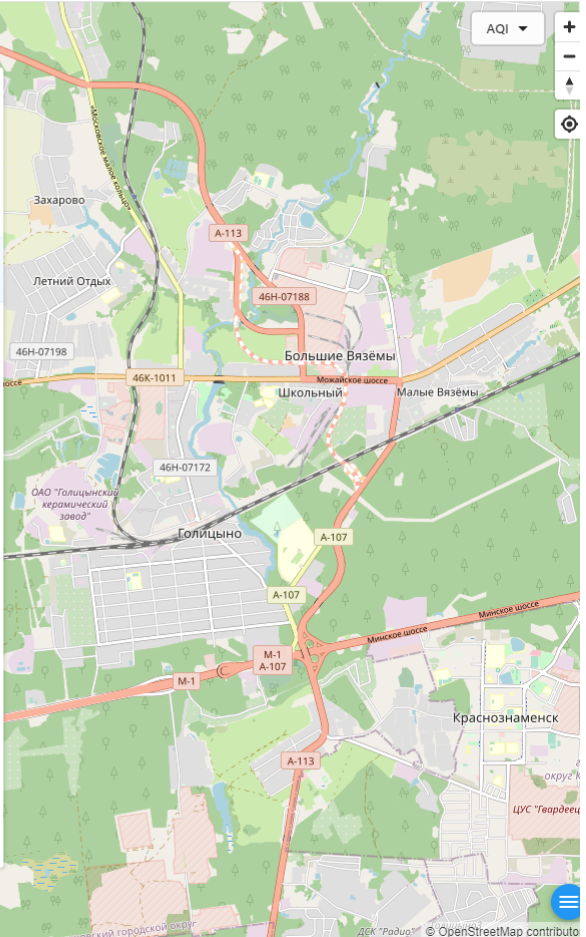

Поиск...

Назад к списку Показания

Часцы_1 - СНТ «Олимпиец-2»
55.620869°, 36.921627°

Качество воздуха **8**
Хорошее

Показатели AQI
Что такое AQI? ПОДРОБНЕЕ

Общее значение (ед. AQI)

ИСТОРИЯ AQI

Поиск...

< Назад к списку **Показания**

Часцы_2 - СНТ «Грань»
55.631693°, 36.911051°

Качество воздуха
Хорошее 18

Показатели AQI
Что такое AQI? ▼ ПОДРОБНЕЕ

Общее значение (ед. AQI)

ИСТОРИЯ AQI

Поиск...

< Назад к списку **Показания**