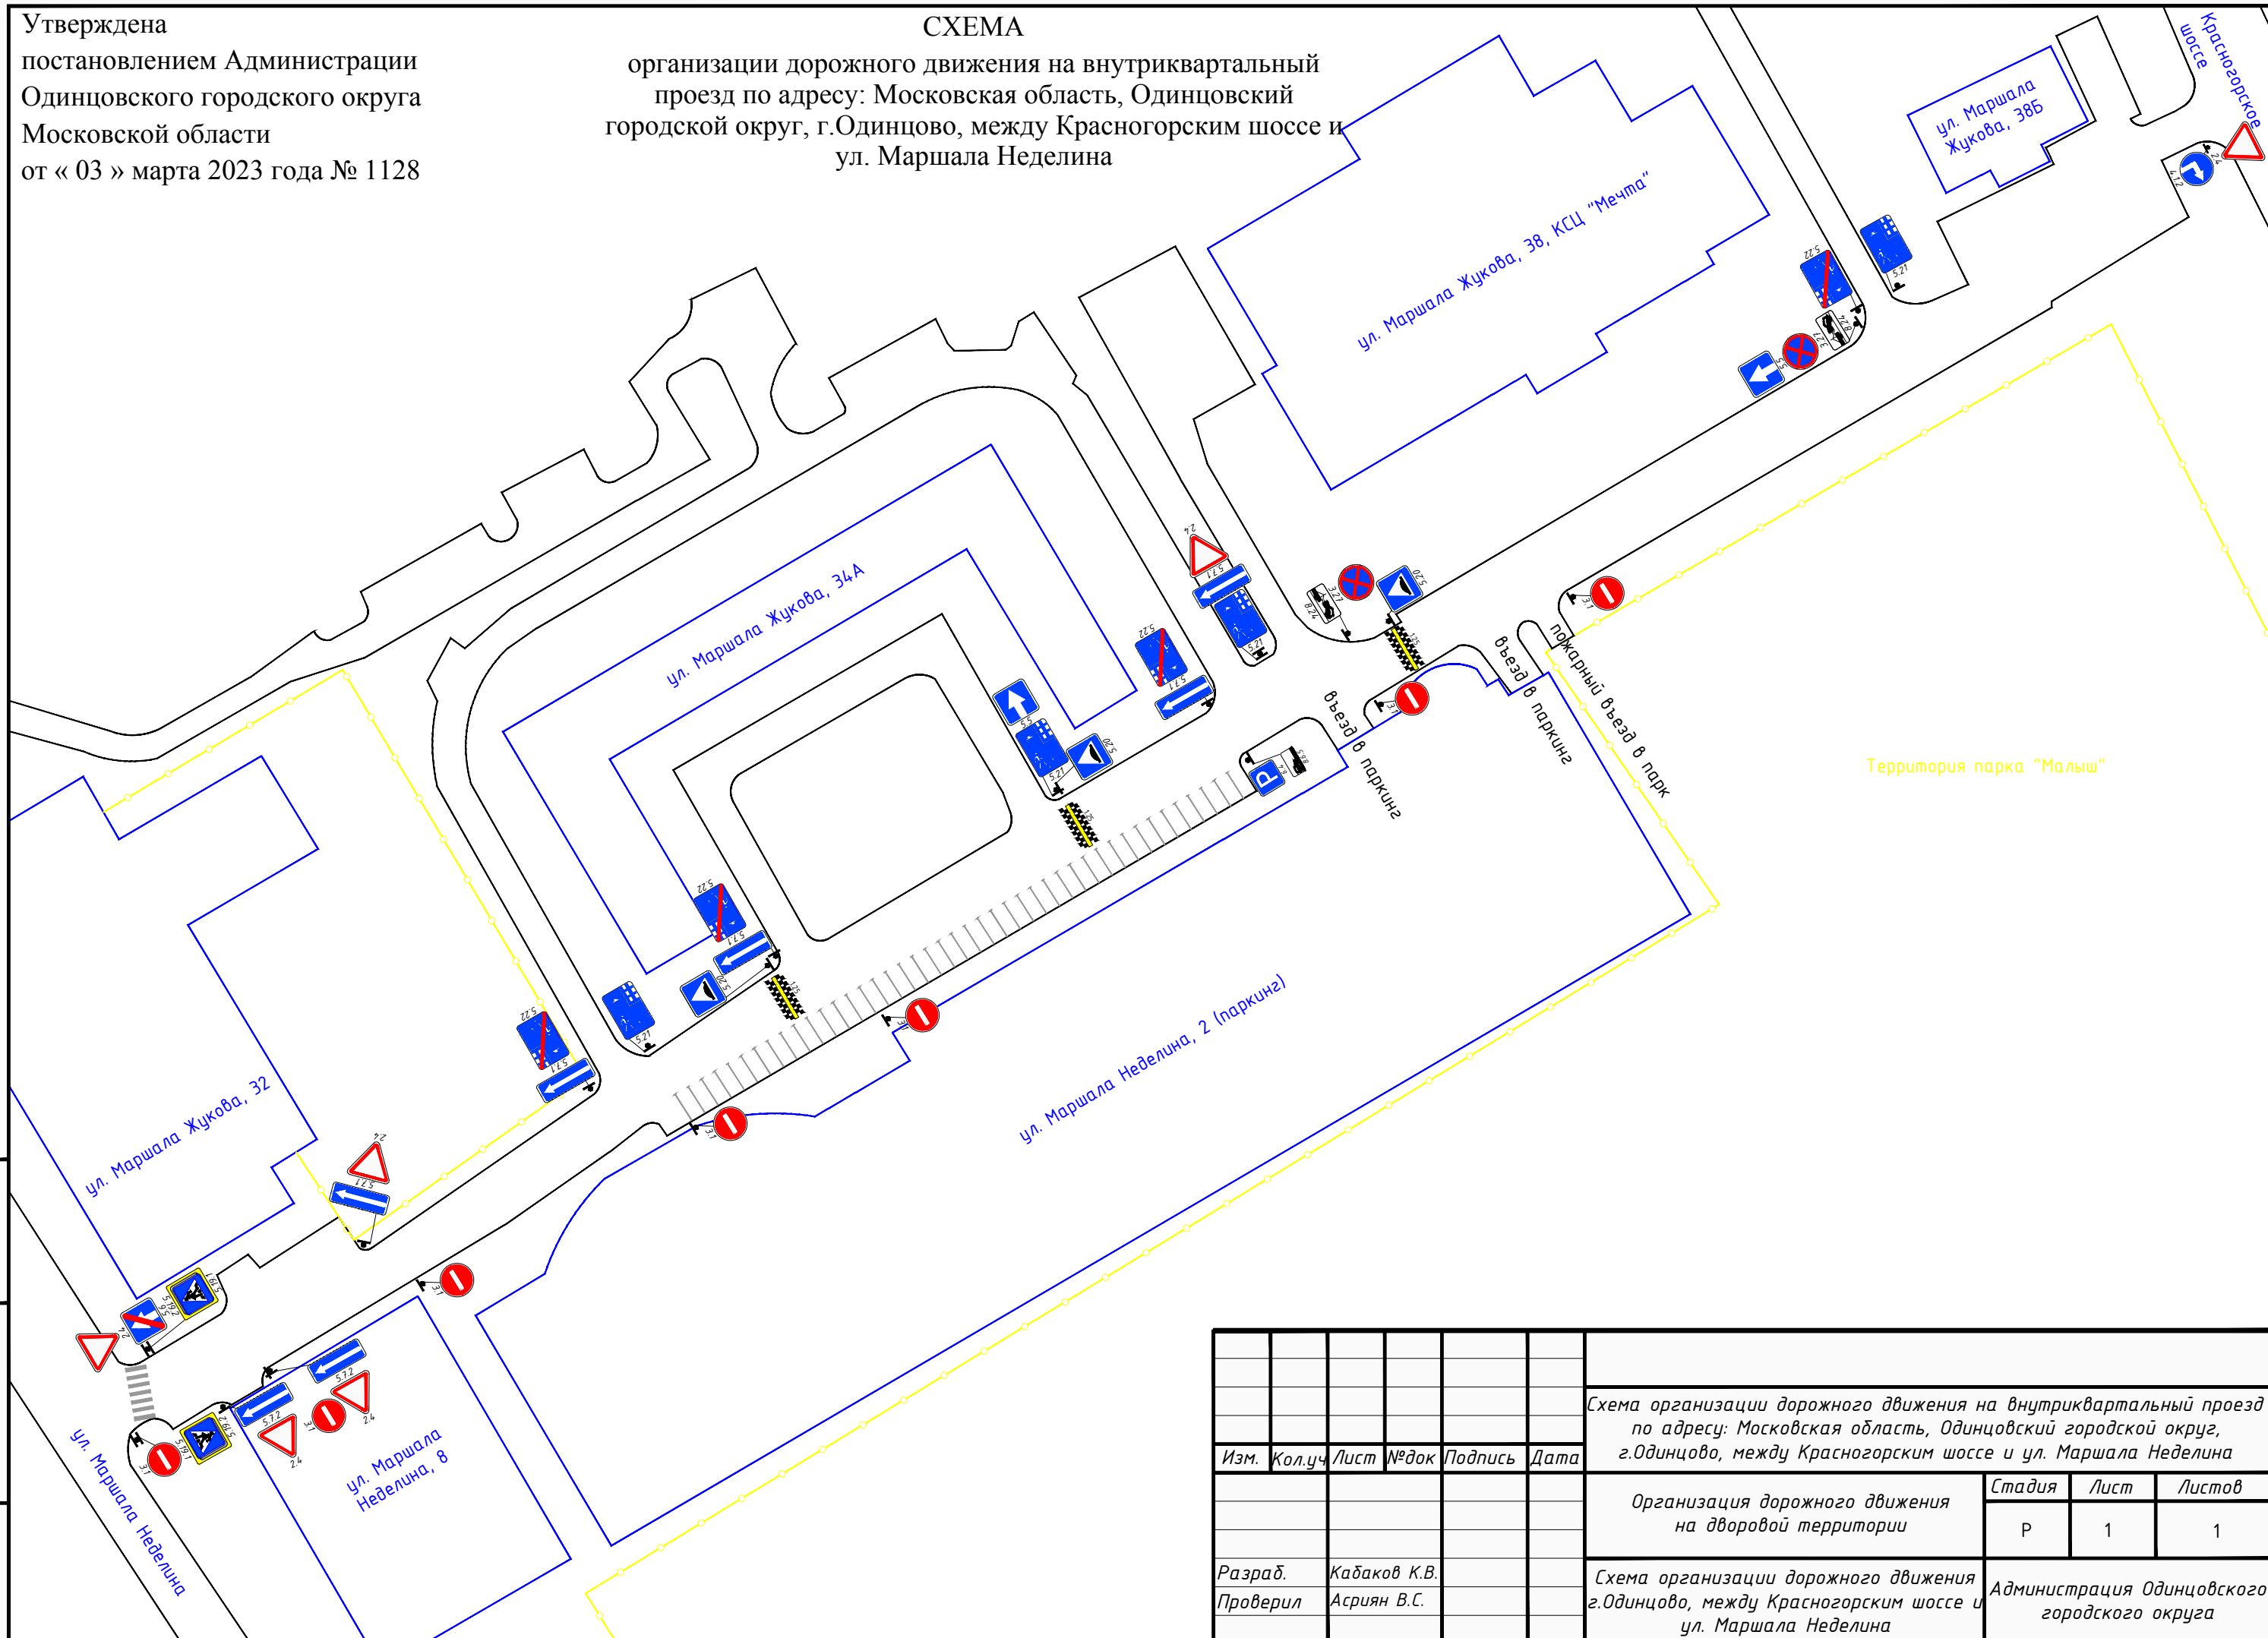

Утверждена
 постановлением Администрации
 Одинцовского городского округа
 Московской области
 от « 03 » марта 2023 года № 1128

СХЕМА
 организации дорожного движения на внутриквартальный
 проезд по адресу: Московская область, Одинцовский
 городской округ, г.Одинцово, между Красногорским шоссе и
 ул. Маршала Неделина

Инв. №подл.	Взаимн. инв№
Подп. и дата	

Изм.	Кол.уч.	Лист	№док	Подпись	Дата	Схема организации дорожного движения на внутриквартальный проезд по адресу: Московская область, Одинцовский городской округ, г.Одинцово, между Красногорским шоссе и ул. Маршала Неделина			
						Организация дорожного движения на дворовой территории	Стадия	Лист	Листов
							Р	1	1
Разраб.	Кабаков К.В.					Схема организации дорожного движения г.Одинцово, между Красногорским шоссе и ул. Маршала Неделина		Администрация Одинцовского городского округа	
Проверил	Асриян В.С.								