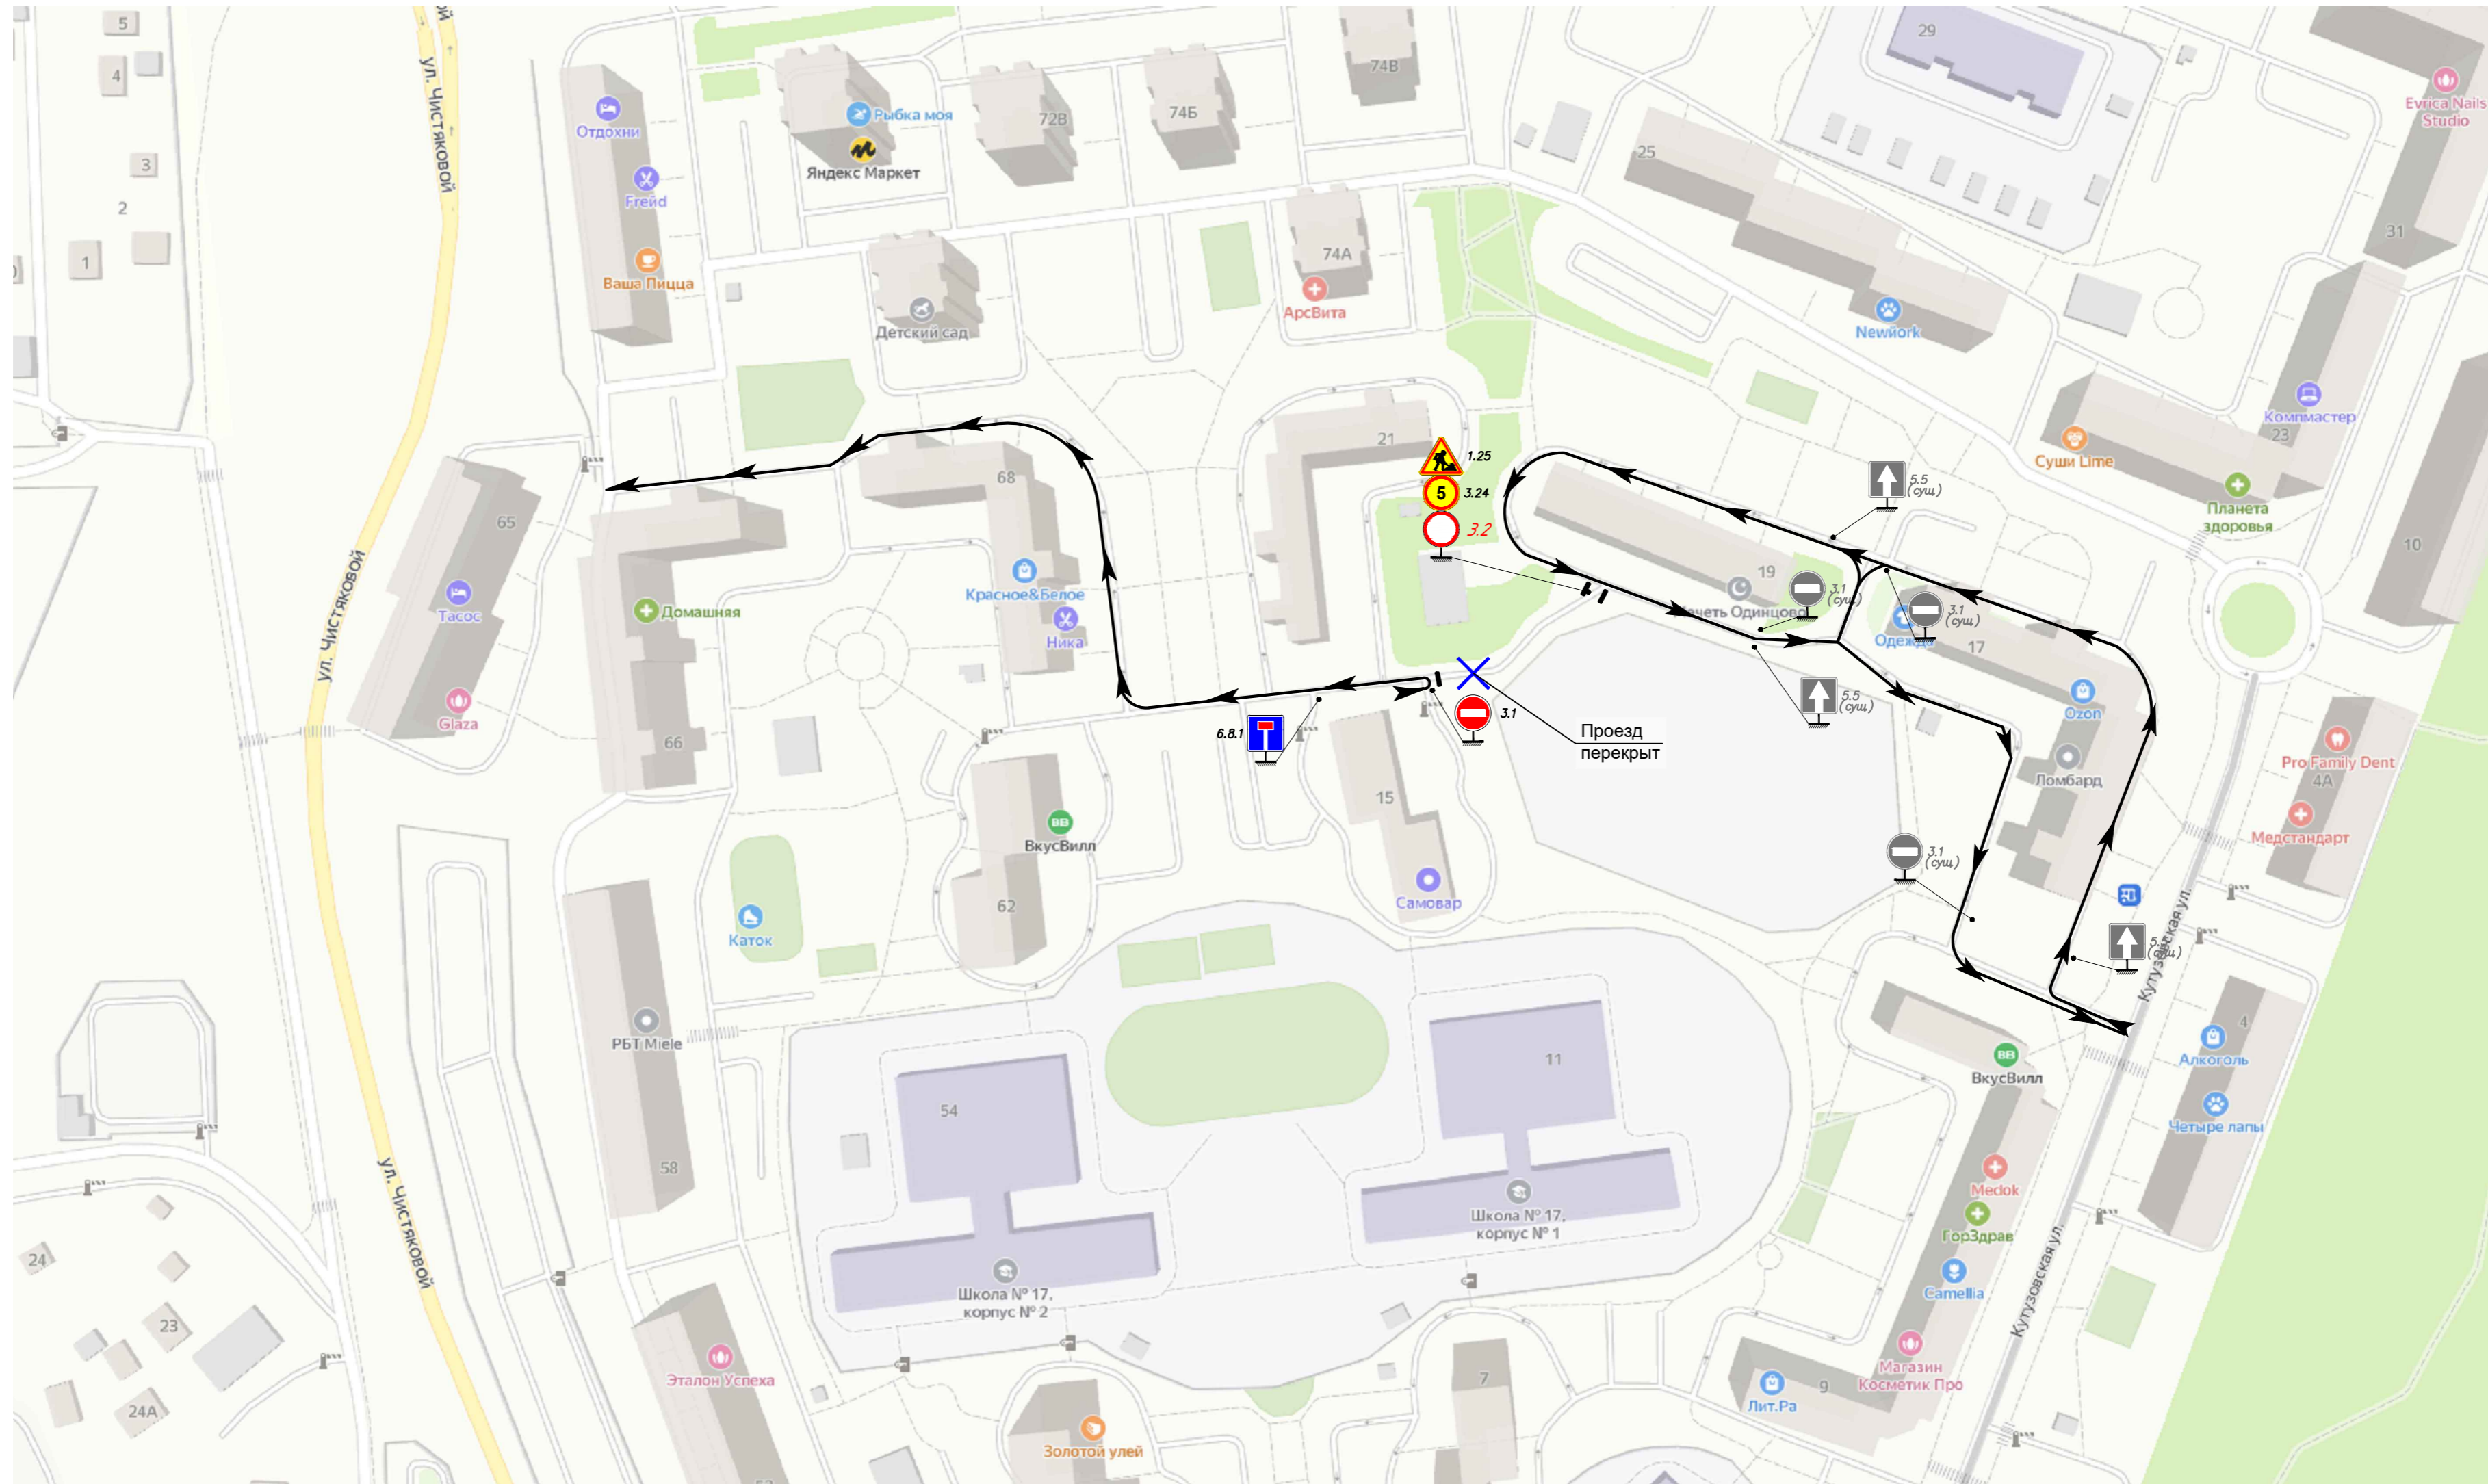

Временная схема организации дорожного движения на территории Одинцовского городского округа Московской области в период с 01.03.2023 по 14.03.2023г. в рамках строительства объекта: "Дошкольное образовательное учреждение на 400 мест по адресу: Московская область, Одинцовский городской округ, г. Одинцово, ул. Кутузовская"

Утверждена Постановлением Администрации Одинцовского городского округа от "06" "03" 2023 № 1170

Инв. № подл. Подпись и дата. Инв. № дубл. Подпись и дата. Инв. № дубл. Подпись и дата.

						А-01/21-ПОДД			
						Московская область, Одинцовский городской округ, г. Одинцово, ул. Кутузовская. Дошкольное образовательное учреждение на 400 мест			
Изм.	Кол.уч.	Лист	№ док	Подпись	Дата	Схема планировочной организации земельного участка	Стадия	Лист	Листов
Разраб.		Прасолов Ю.А.			05.22		Р	1	1
Проверил		Васильев И.М.			05.22				
						Схема организации дорожного движения	ООО "Архитэк"		
Н.контр.		Васильев И.М.			05.22				
ГИП.		Феденков В.В.			05.22				