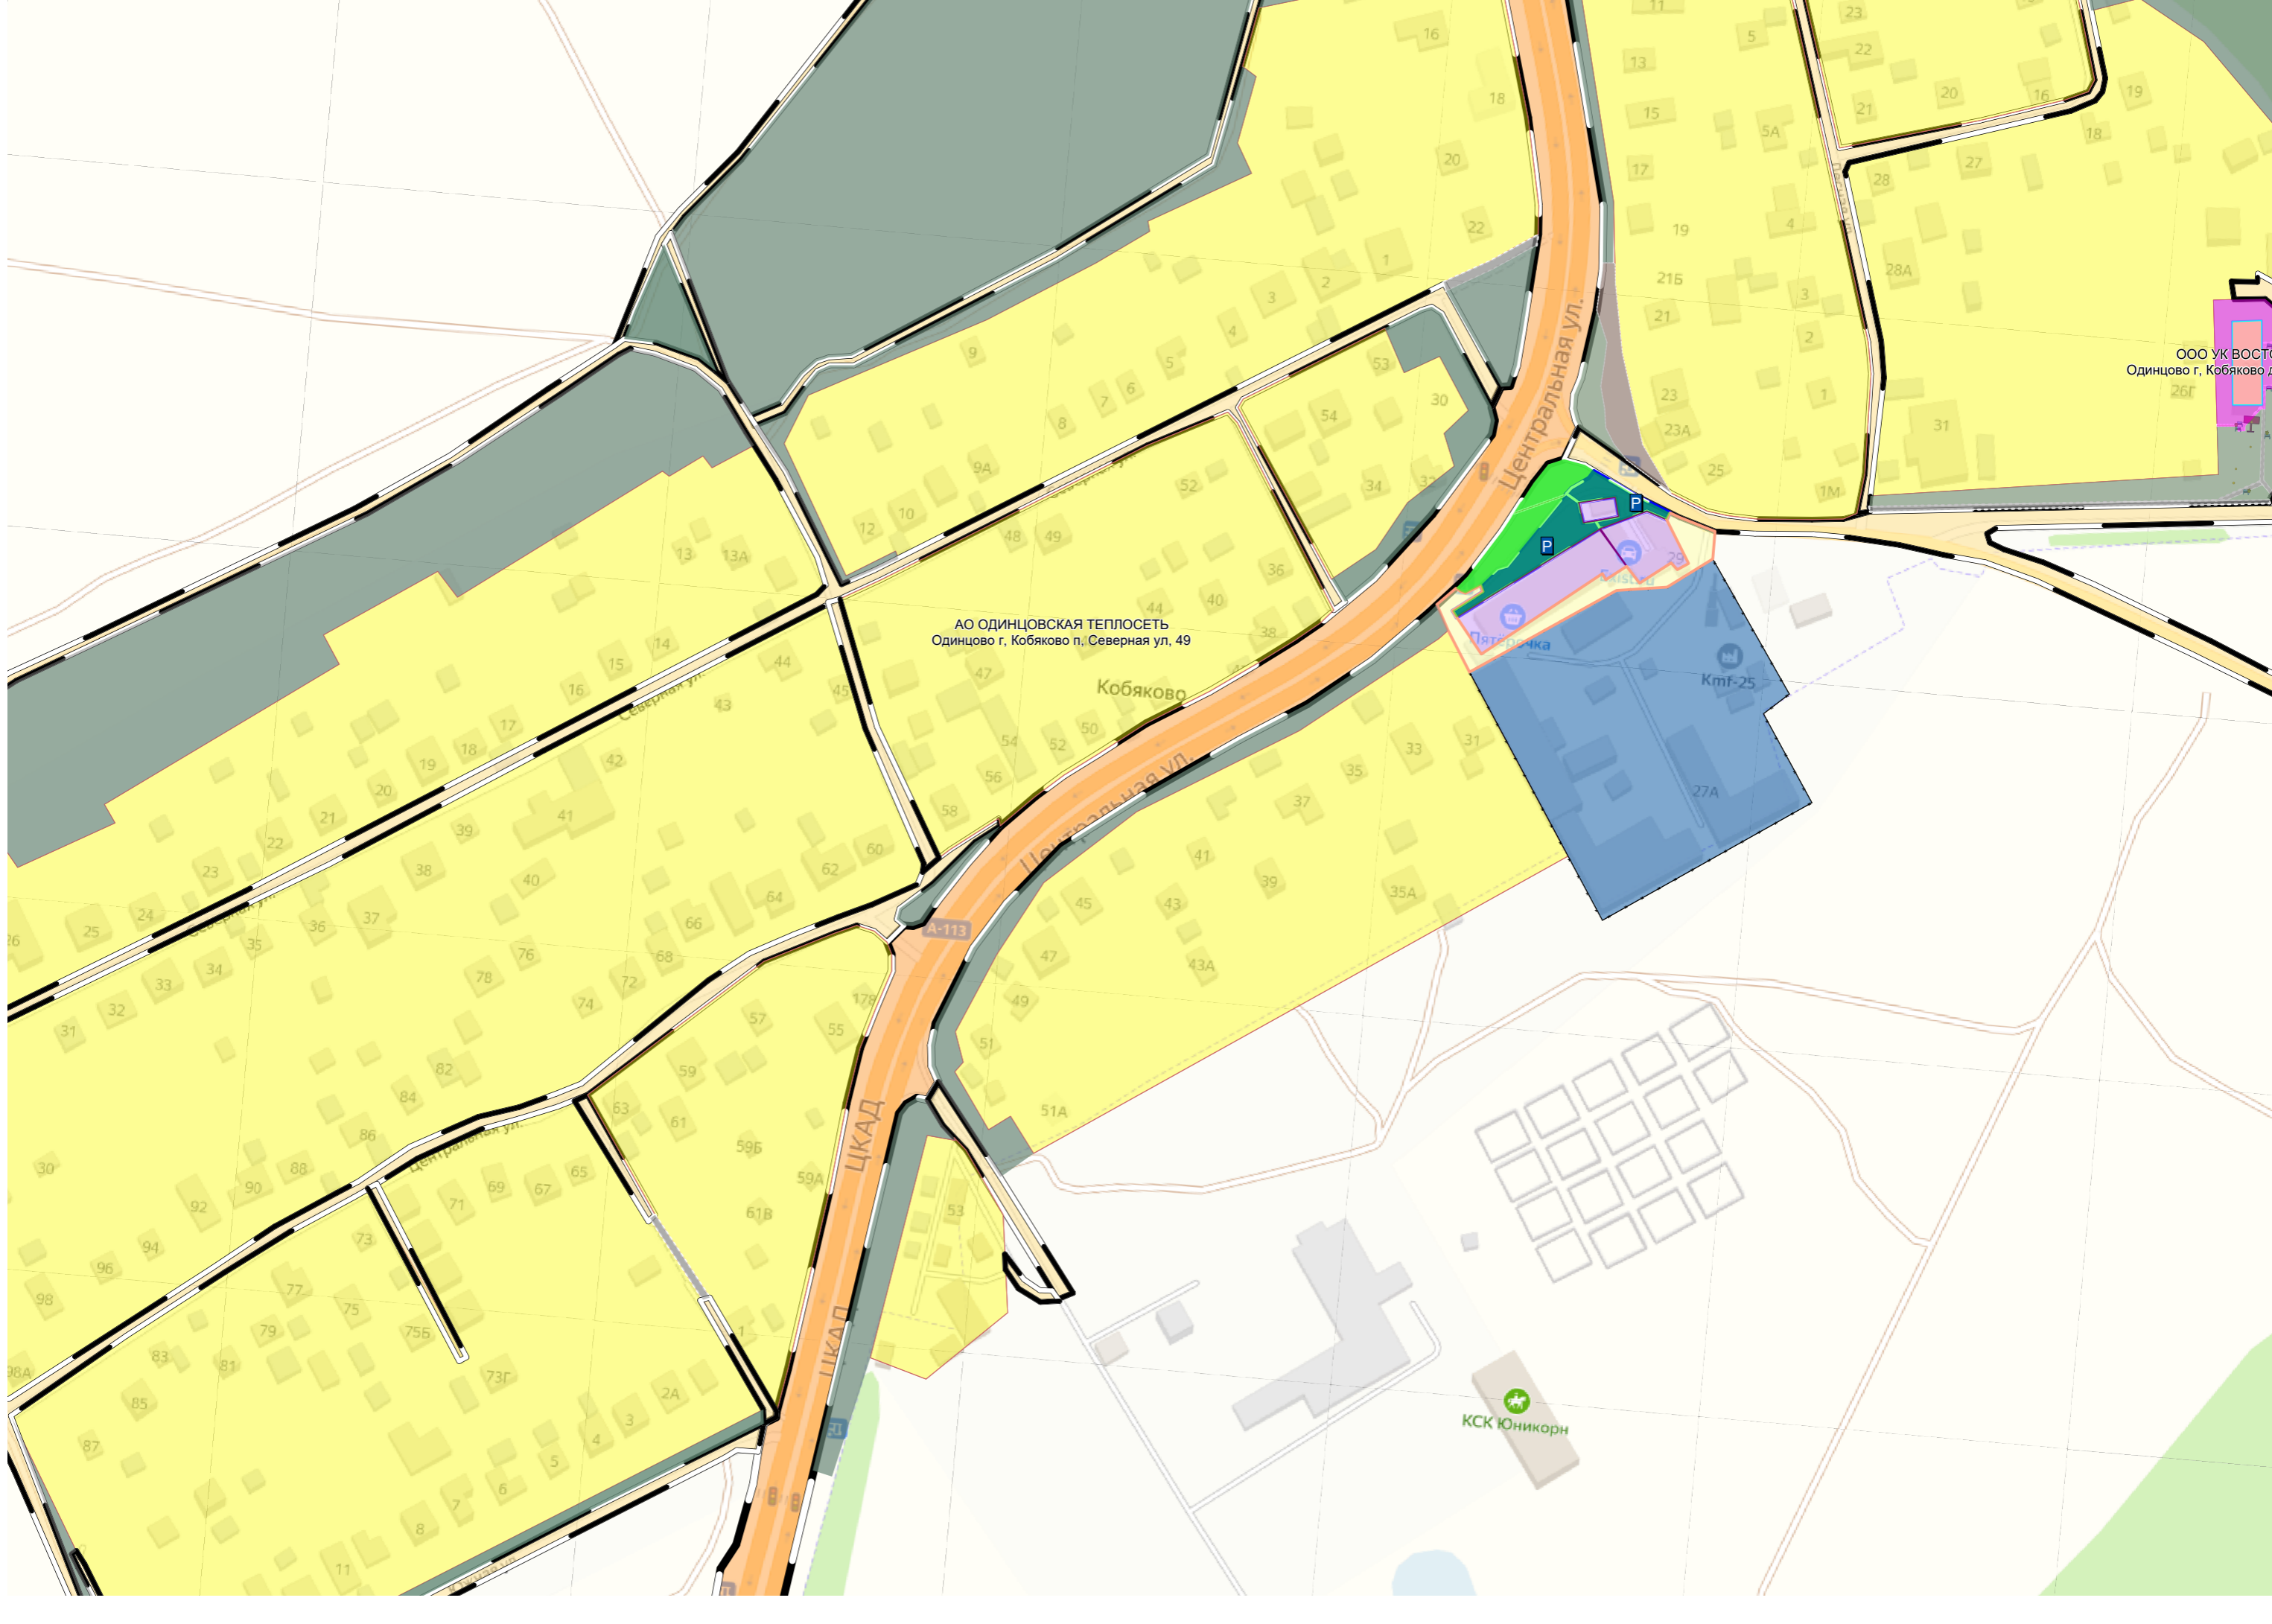

АО ОДИНЦОВСКАЯ ТЕПЛОСЕТЬ
Одинцово г, Кобяково п, Северная ул, 49

КОБЯКОВО

Центральная ул.

Центральная ул.

ЦКАД

КСК Юникорн

ООО УК ВОСТОК
Одинцово г, Кобяково д

Пятёрочка

Kmf-25

27A

A-113