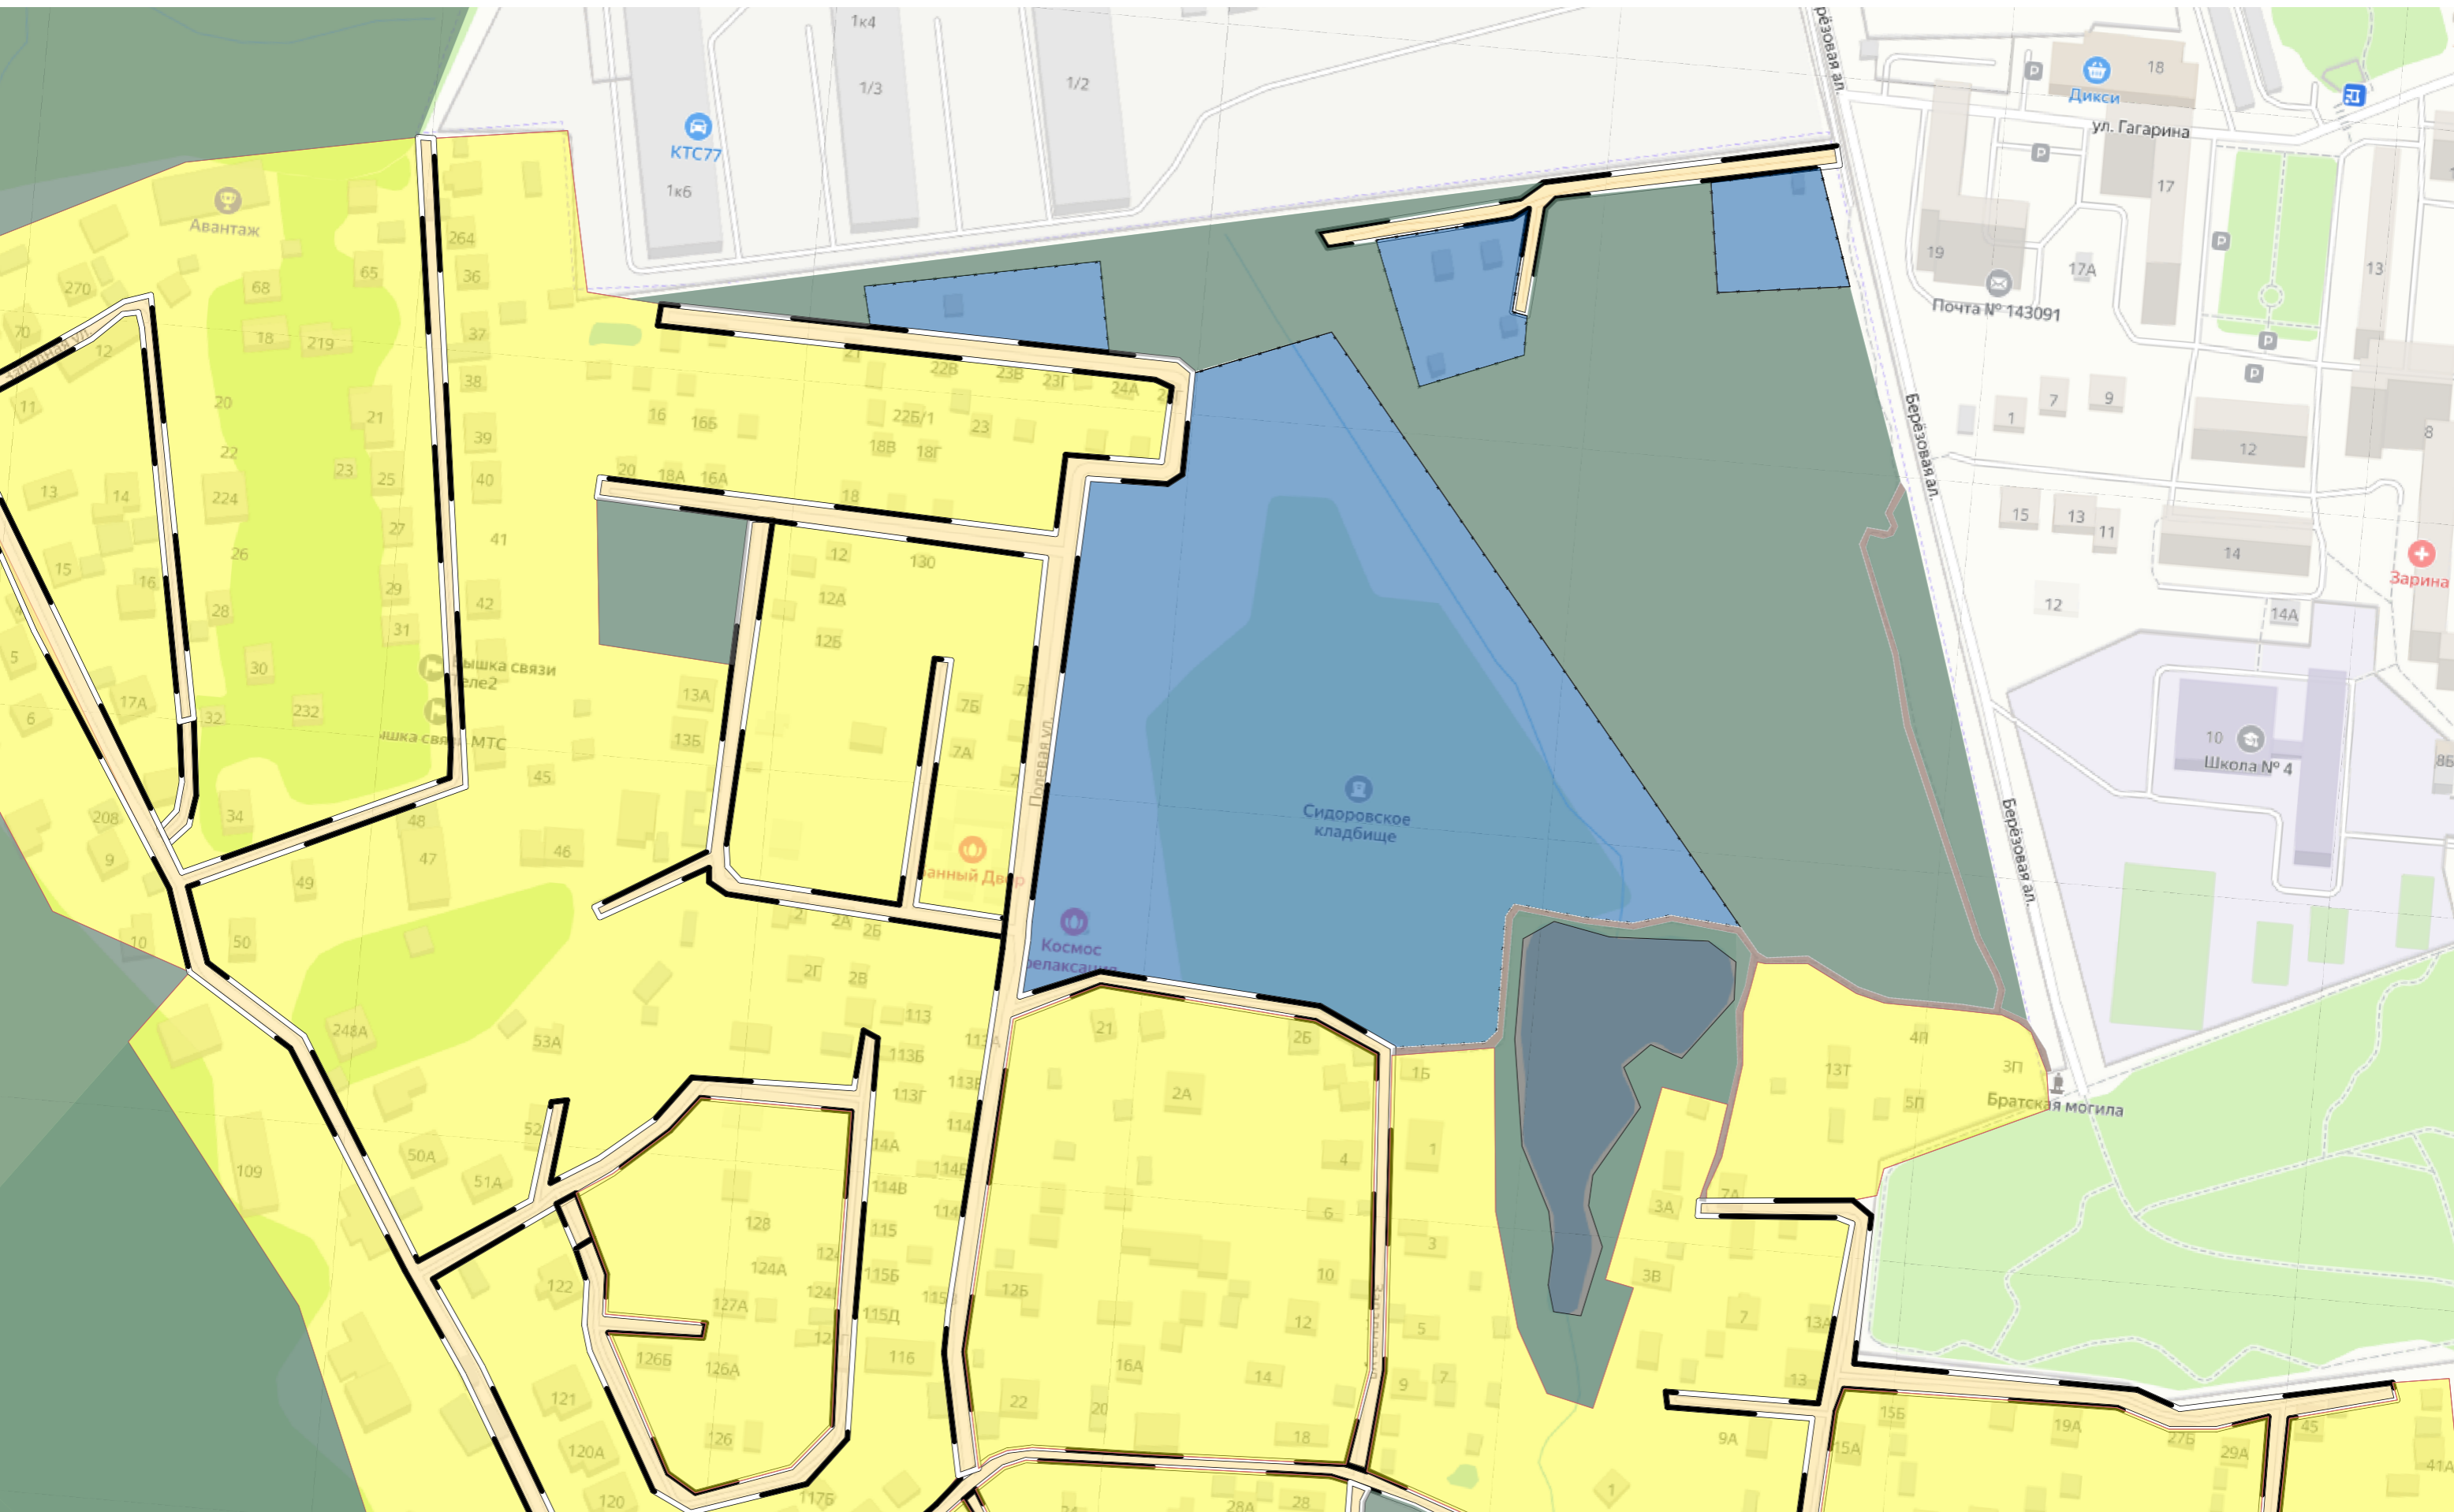

Схема уборки территорий Одинцовского городского округа Московской области с границами прилегающих территорий и территорий санитарной очистки н.п. Краснознаменск

Условные обозначения

- Зоны прилегающих территорий
- УК подписаны на схеме
- Зона санитарной очистки
- УК подписаны на схеме
- МКД
- Капитальное сооружение кроме МКД
- Внутриквартальные проезды
- Тротуар
- Огороженная территория
- Граница парковки
- П Парковка
- Муниципальная дорога, обслуживаемая Автодор
- Территория общего пользования, обслуживаемая МБУ
- Частный сектор
- КП Контейнерная площадка
- ТП Инженерное сооружение
- ↑ Вход в МКД