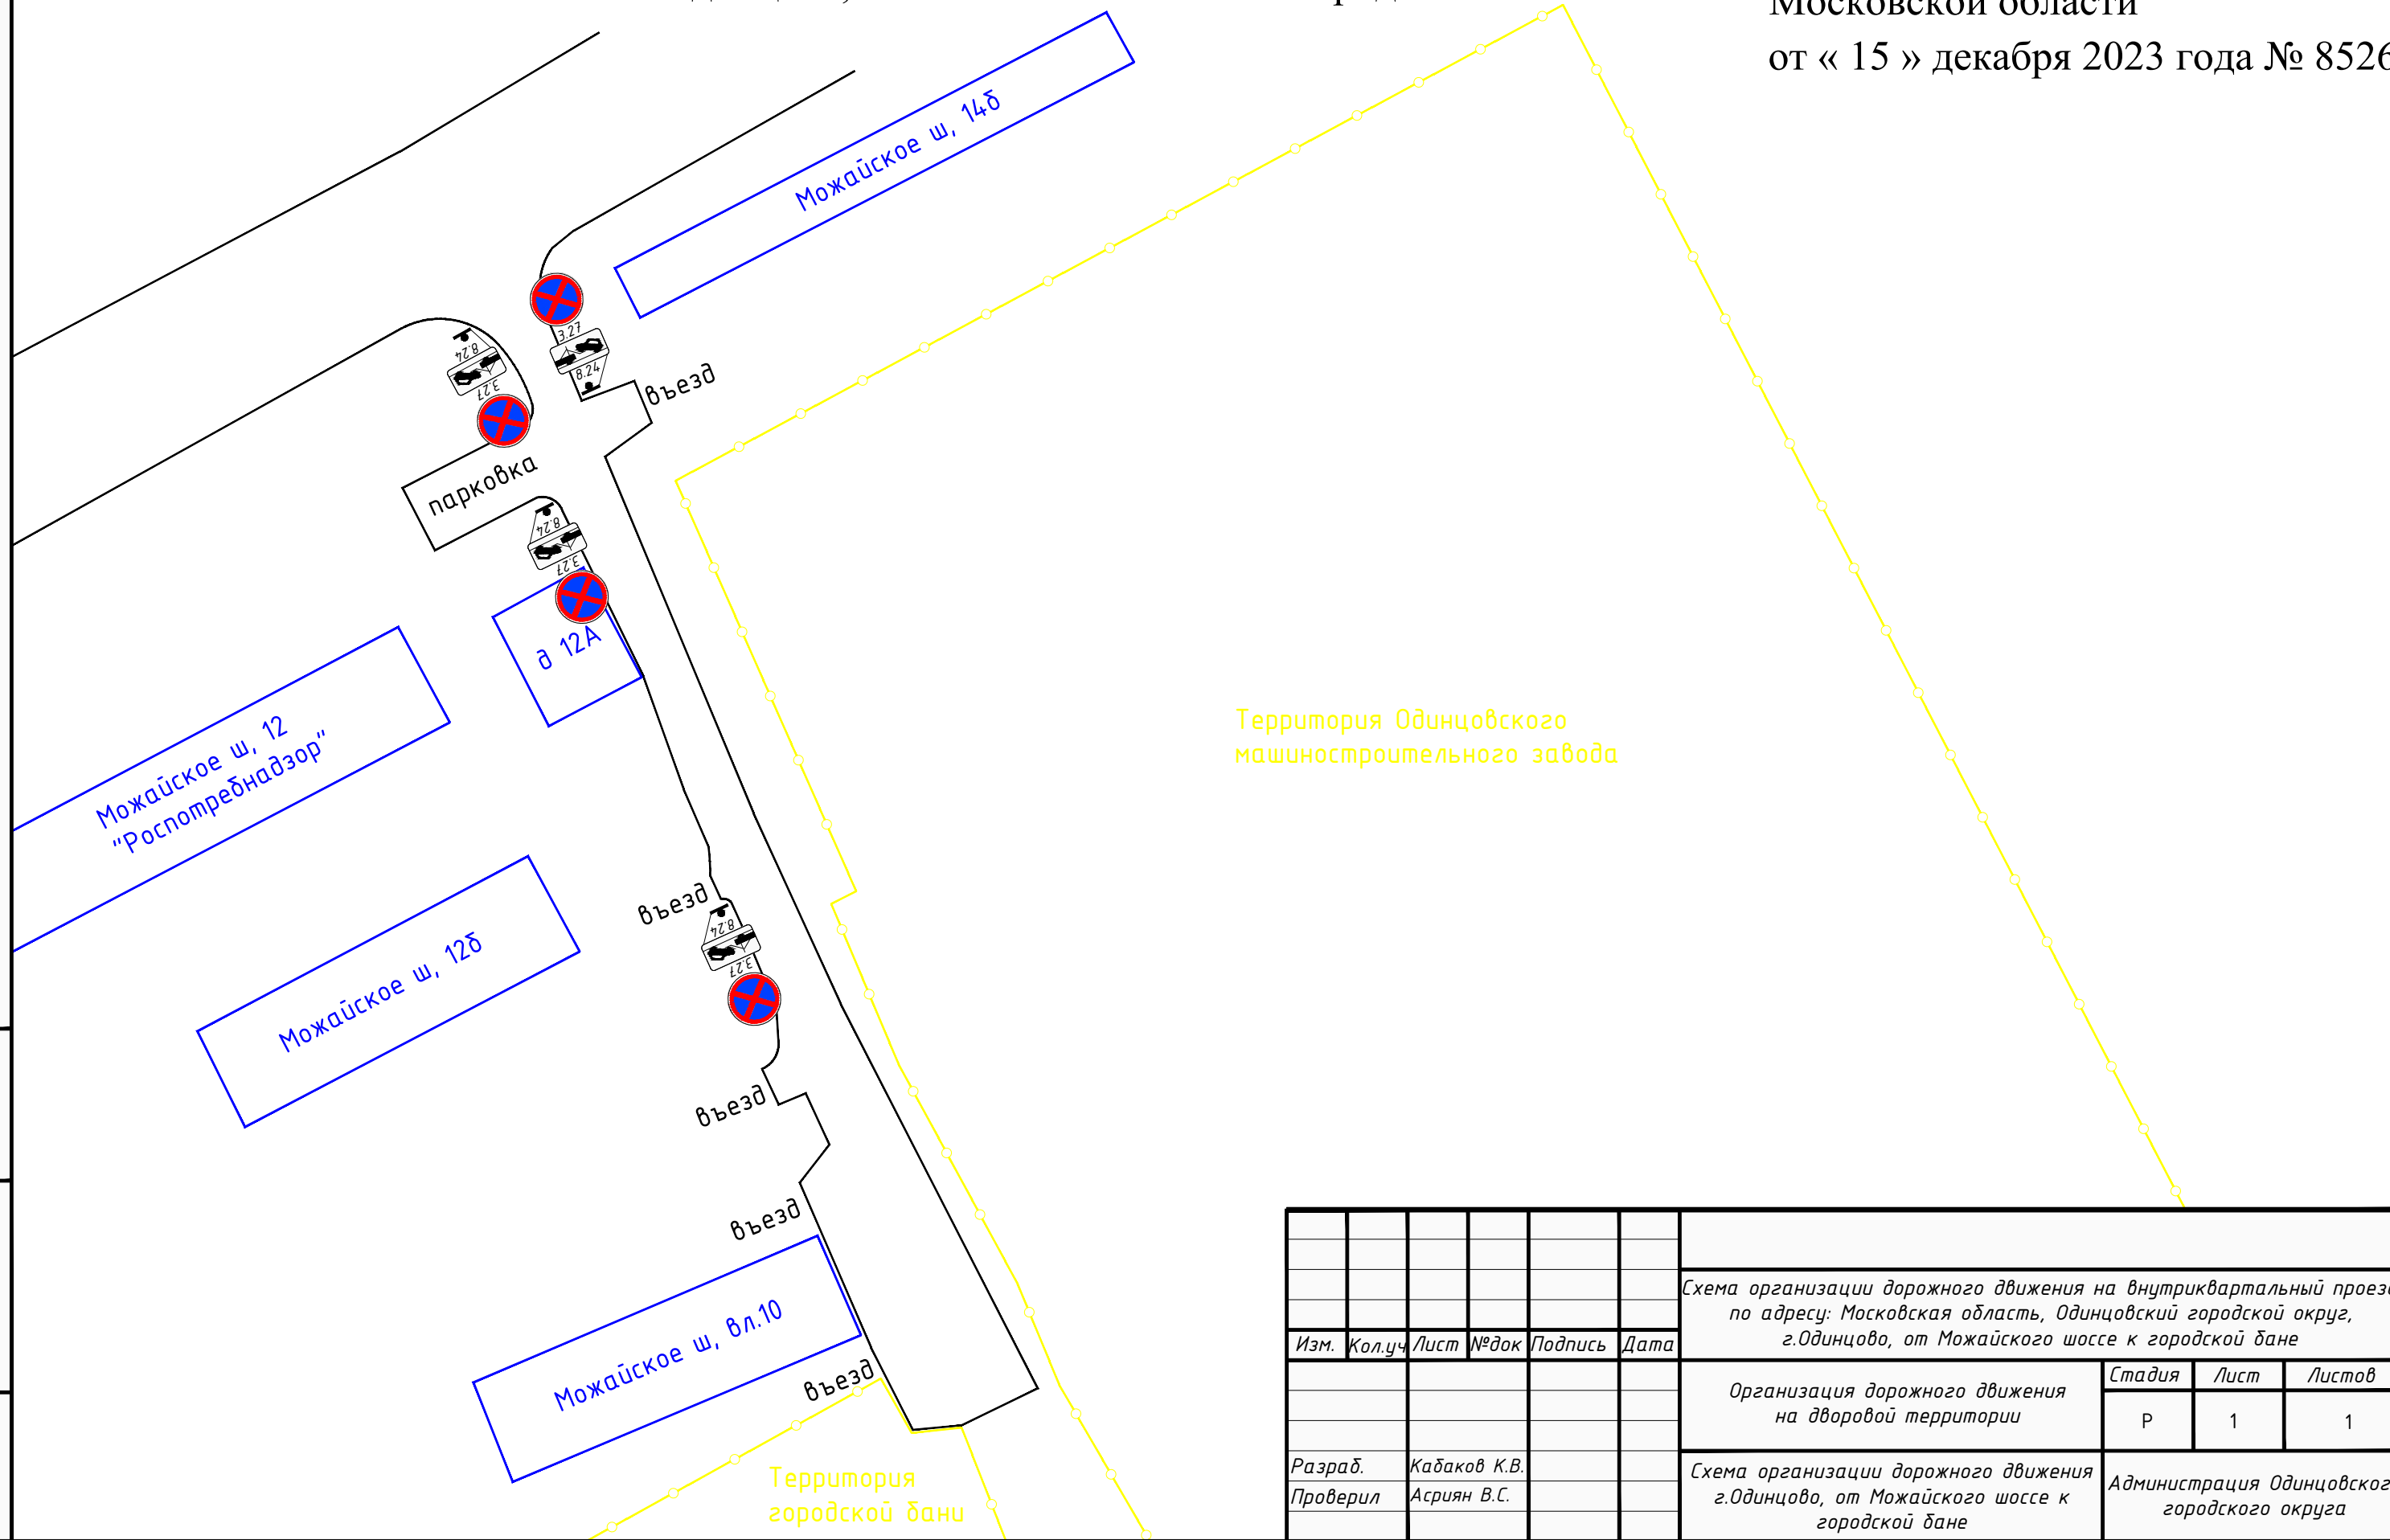

СХЕМА

организации дорожного движения на внутриквартальный проезд по адресу: Московская область, Одинцовский городской округ, г.Одинцово, от Можайского шоссе к городской бане

Утверждена постановлением Администрации Одинцовского городского округа Московской области от « 15 » декабря 2023 года № 8526

Инв. №подл.	Подп. и дата	Взаимн. инв№

Изм.	Кол.уч.	Лист	№док	Подпись	Дата	Схема организации дорожного движения на внутриквартальный проезд по адресу: Московская область, Одинцовский городской округ, г.Одинцово, от Можайского шоссе к городской бане			
Разраб.	Кабаков К.В.					Организация дорожного движения на дворовой территории	Стадия	Лист	Листов
Проверил	Асриян В.С.					Схема организации дорожного движения г.Одинцово, от Можайского шоссе к городской бане	Р	1	1
						Администрация Одинцовского городского округа			