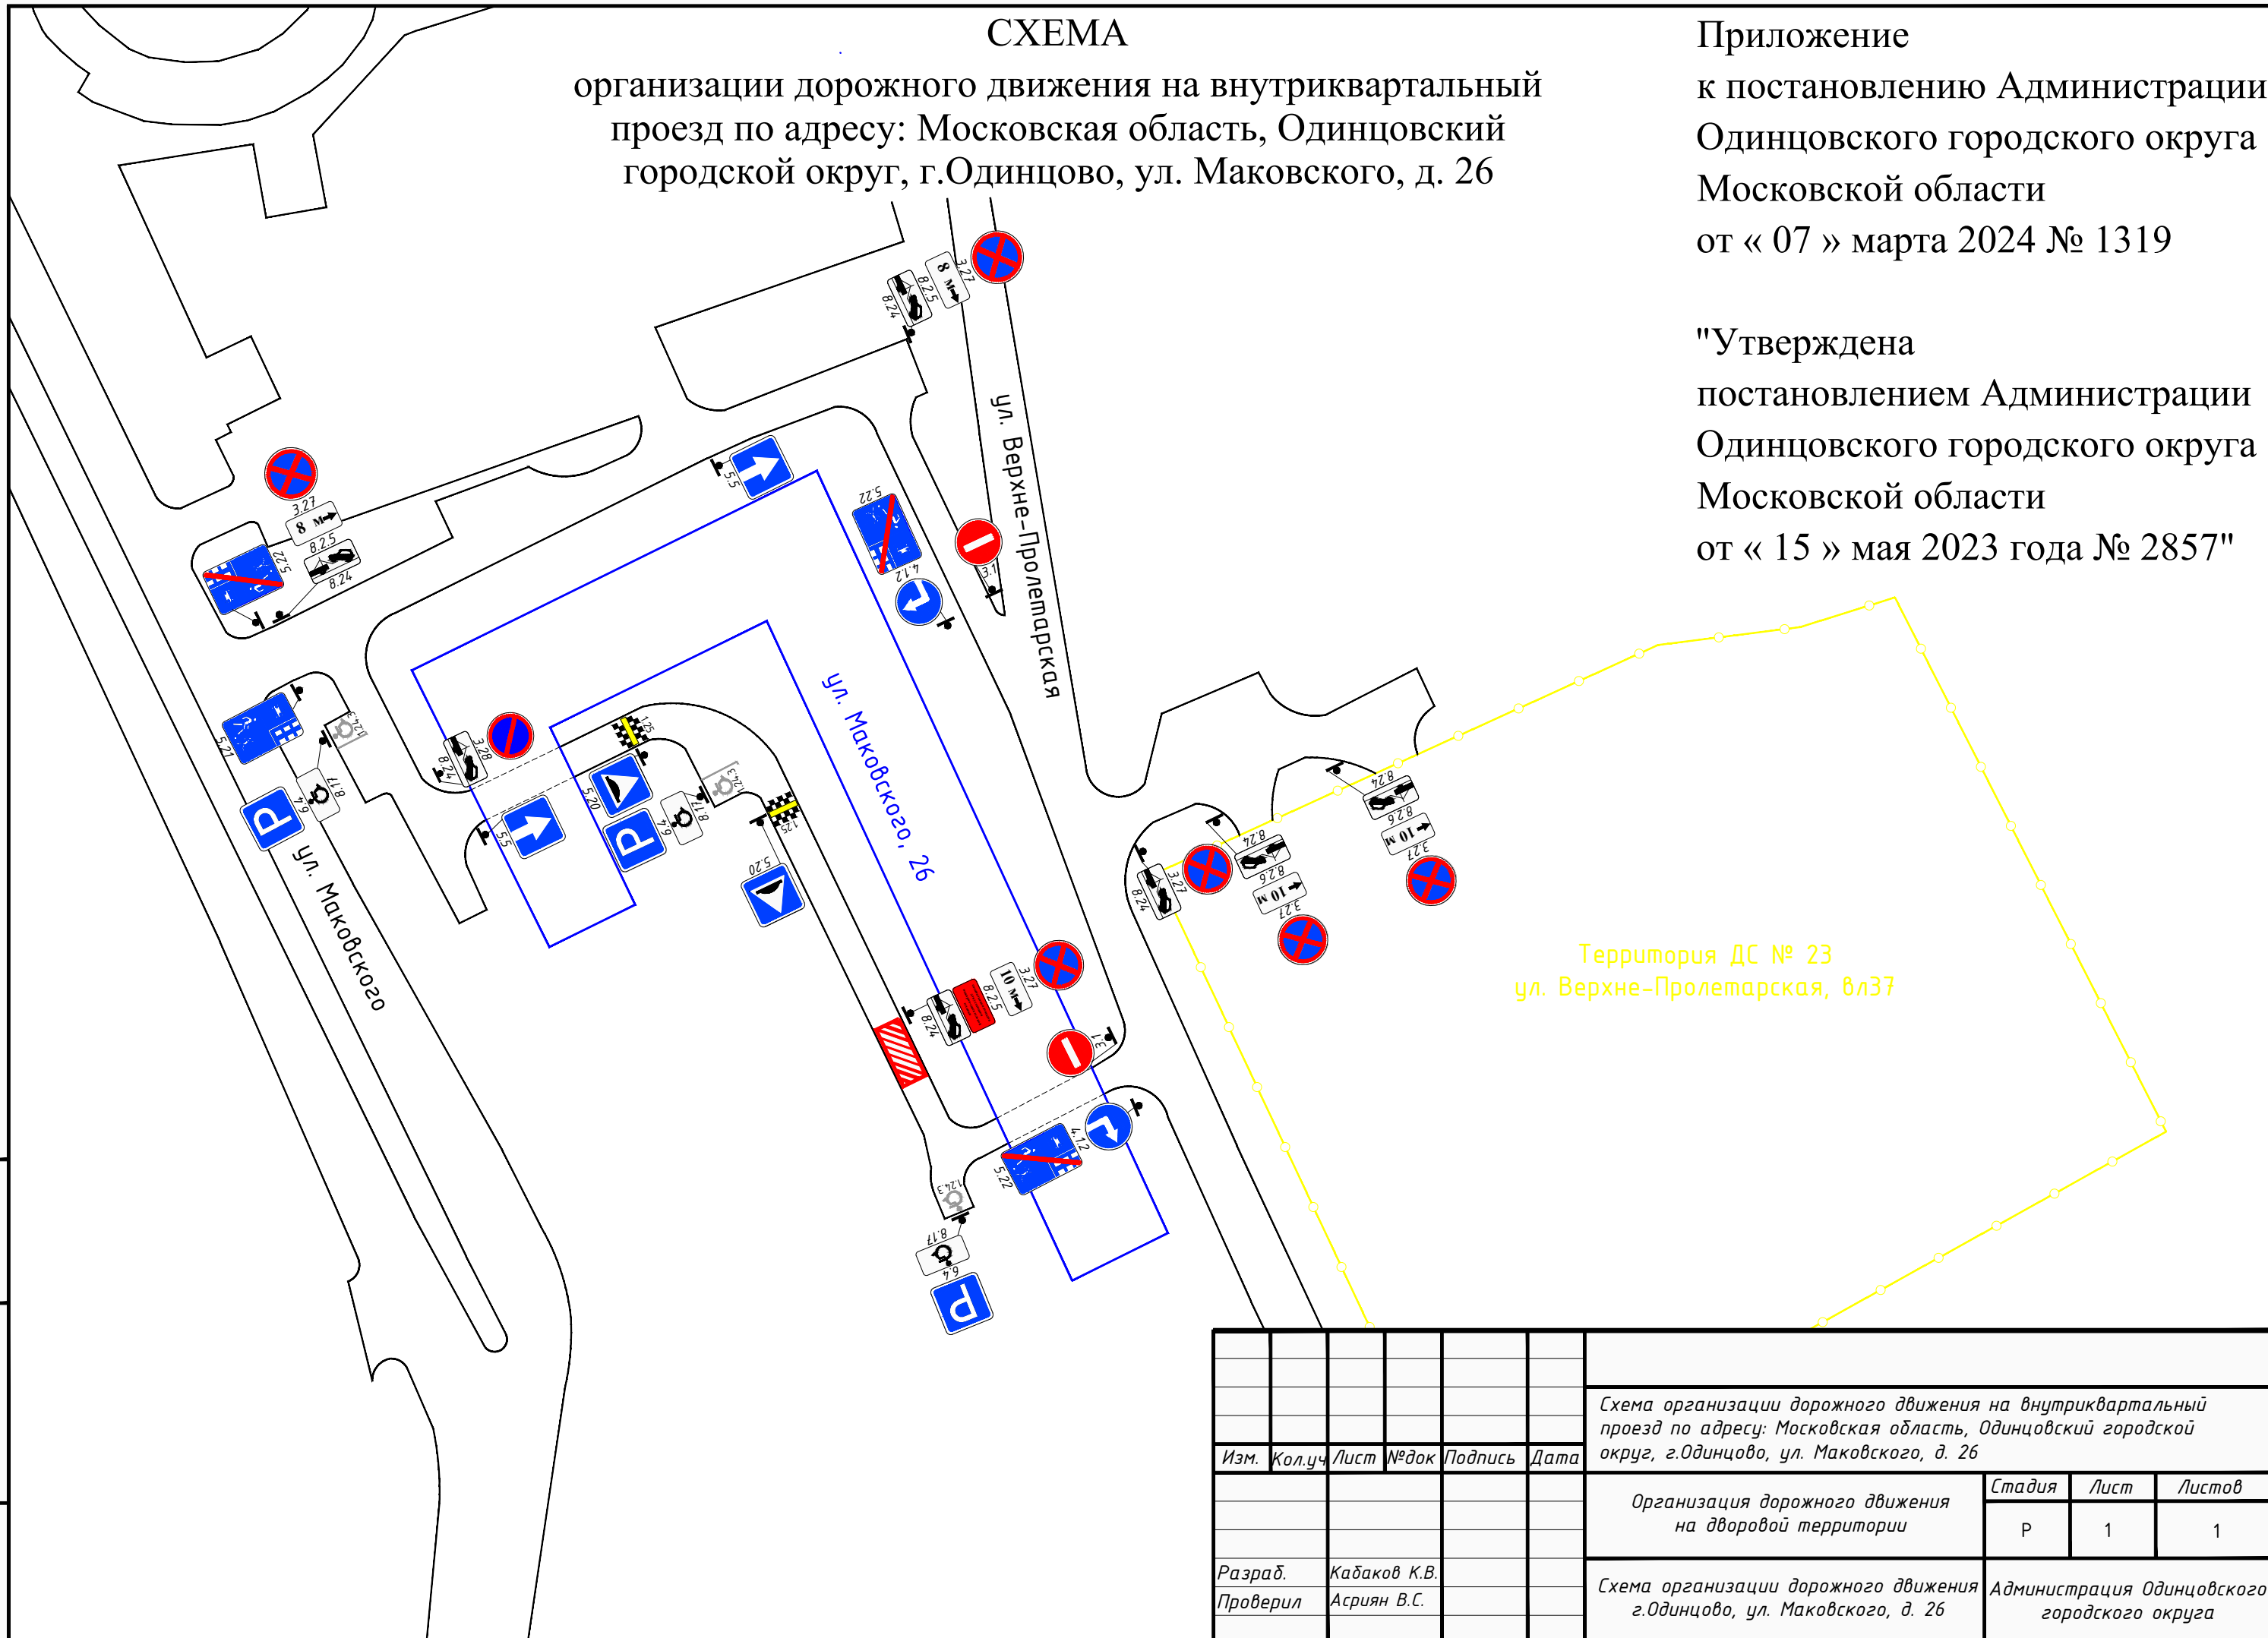

СХЕМА

организации дорожного движения на внутриквартальный проезд по адресу: Московская область, Одинцовский городской округ, г.Одинцово, ул. Маковского, д. 26

Приложение
к постановлению Администрации
Одинцовского городского округа
Московской области
от « 07 » марта 2024 № 1319

"Утверждена
постановлением Администрации
Одинцовского городского округа
Московской области
от « 15 » мая 2023 года № 2857"

Территория ДС № 23
ул. Верхне-Пролетарская, вл37

Инв. №подл.	Подп. и дата	Взаимн. инв№

						Схема организации дорожного движения на внутриквартальный проезд по адресу: Московская область, Одинцовский городской округ, г.Одинцово, ул. Маковского, д. 26	Стадия	Лист	Листов
Изм.	Кол.уч.	Лист	№док	Подпись	Дата				
						Организация дорожного движения на дворовой территории	Р	1	1
Разраб.						Схема организации дорожного движения г.Одинцово, ул. Маковского, д. 26	Администрация Одинцовского городского округа		
Проверил									