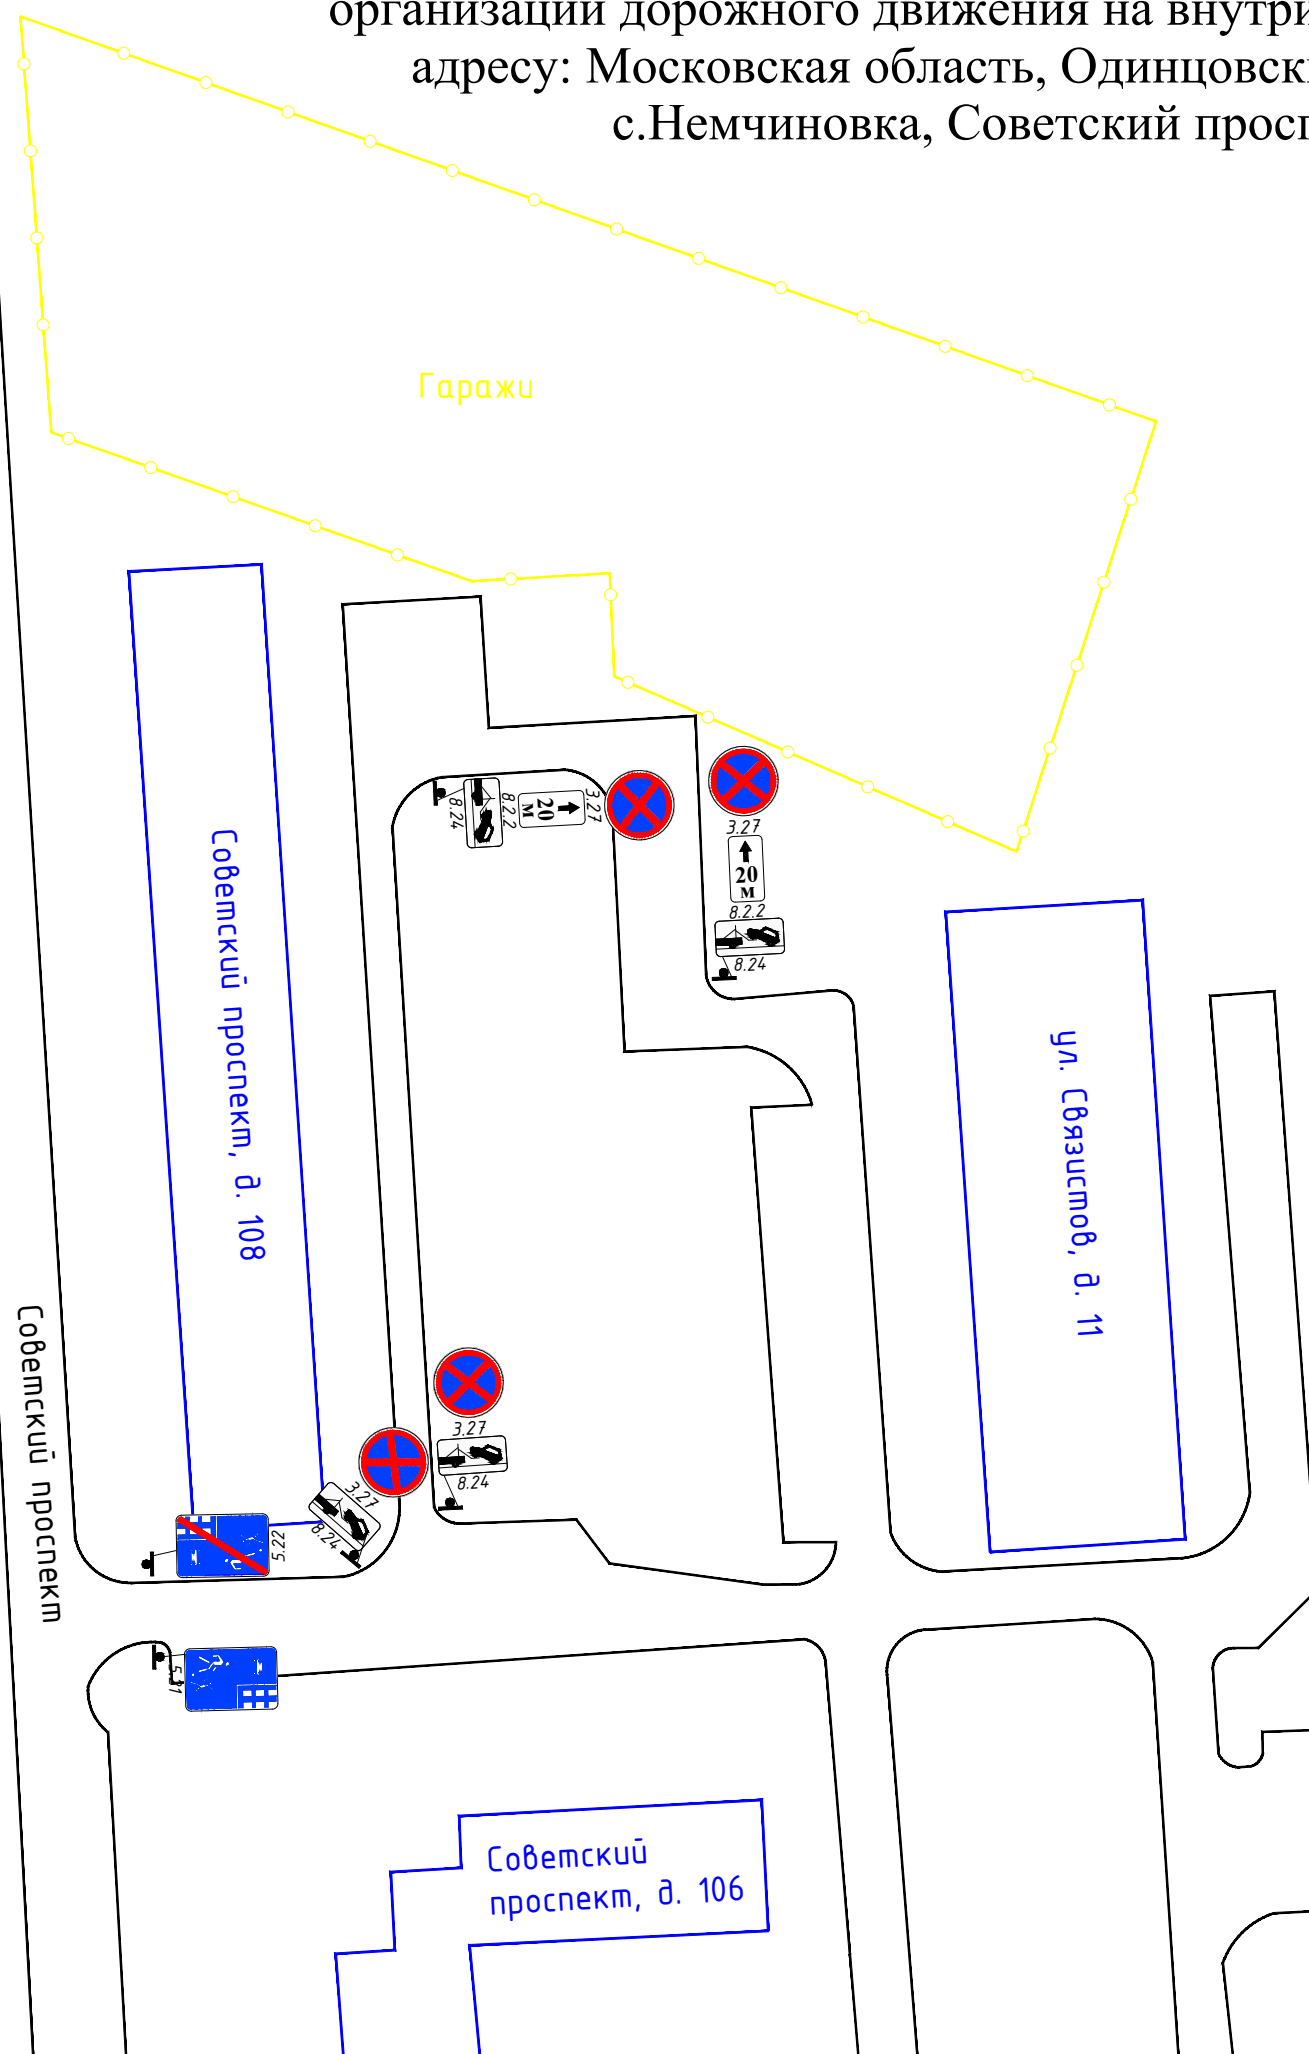

СХЕМА

организации дорожного движения на внутриквартальный проезд по адресу: Московская область, Одинцовский городской округ, с.Немчиновка, Советский проспект, д. 108

Утверждена постановлением Администрации Одинцовского городского округа Московской области от « 01 » марта 2024 года № 1198

Инв. №подл.	Подп. и дата	Взаимн. инв№

Изм.	Кол.уч.	Лист	№док	Подпись	Дата	Схема организации дорожного движения на внутриквартальный проезд по адресу: Московская область, Одинцовский городской округ, с.Немчиновка, Советский проспект, д. 108			
						Организация дорожного движения на дворовой территории	Стадия	Лист	Листов
							Р	1	1
Разраб.	Кабаков К.В.					Схема организации дорожного движения с.Немчиновка, Советский проспект, д. 108	Администрация Одинцовского городского округа		
Проверил	Асриян В.С.								