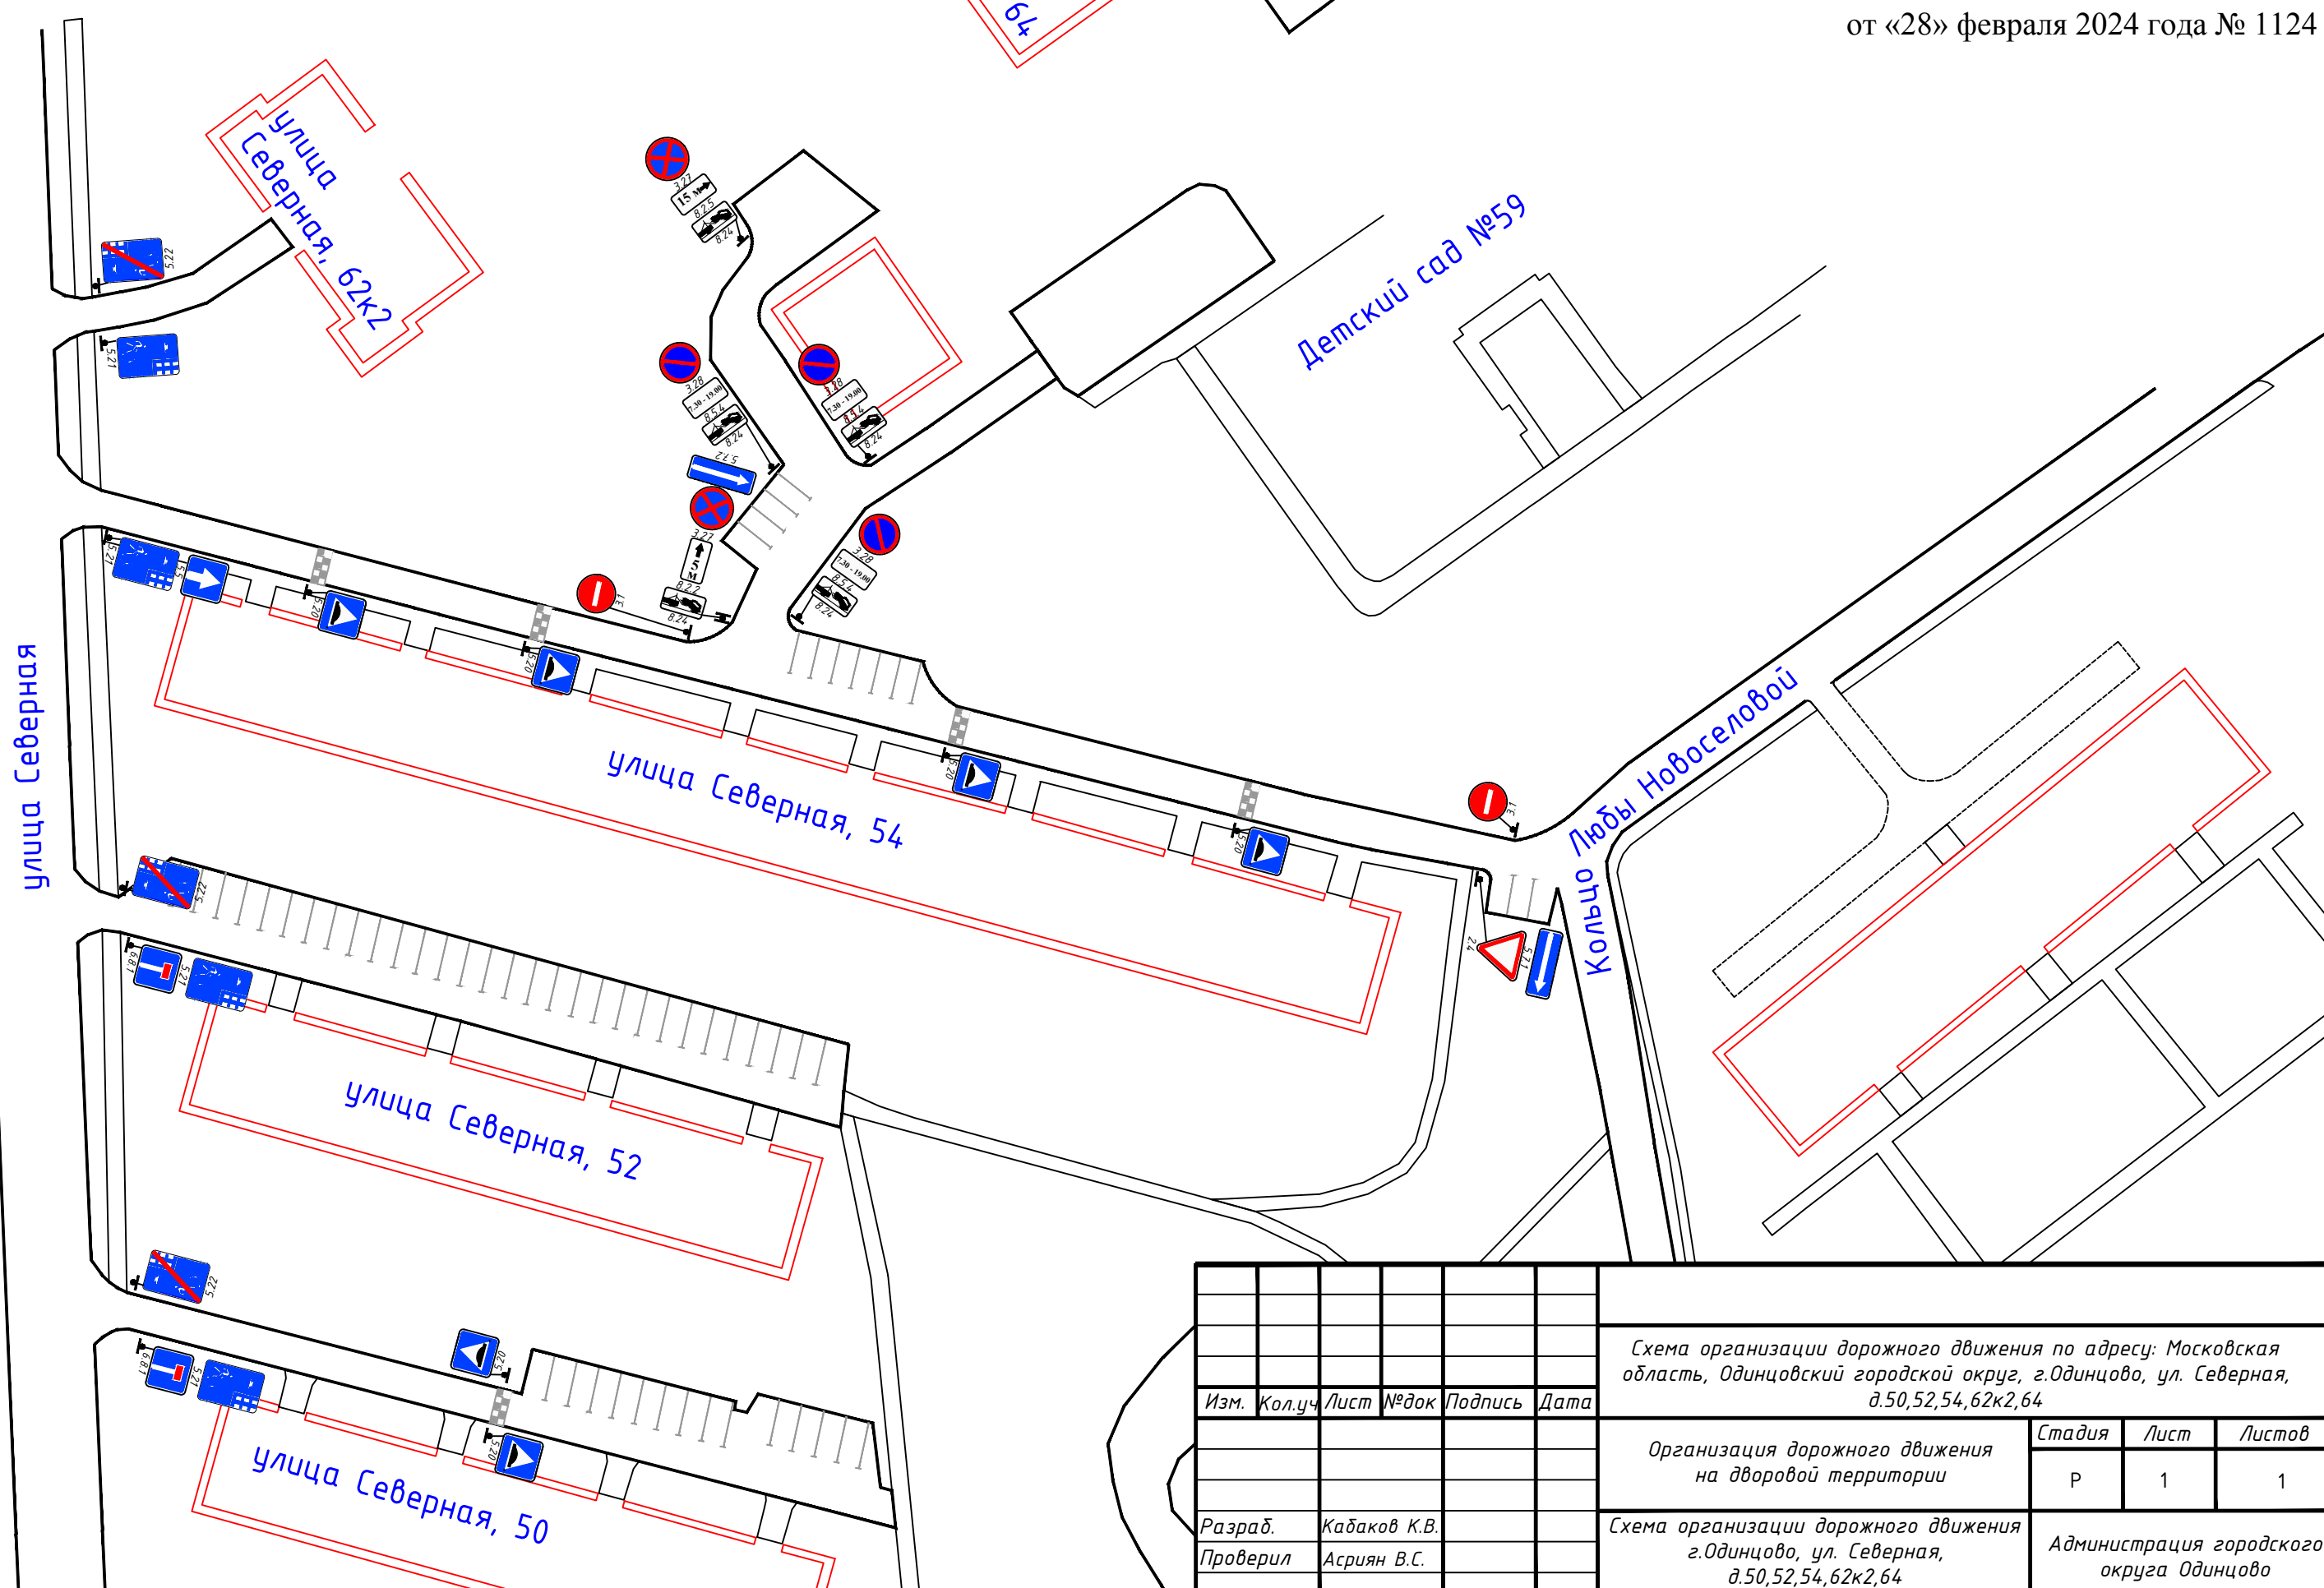

СХЕМА

организации дорожного движения на внутриквартальные проезды по адресу: Московская область, Одинцовский городской округ, г.Одинцово, ул. Северная, д. 50,52,54,62к2,64

Утверждена постановлением Администрации Одинцовского городского округа Московской области от «28» февраля 2024 года № 1124

Инв. №подл.	Подп. и дата	Взаимн. инв№

Схема организации дорожного движения по адресу: Московская область, Одинцовский городской округ, г.Одинцово, ул. Северная, д.50,52,54,62к2,64							
Изм.	Кол.уч.	Лист	№док	Подпись	Дата		
Организация дорожного движения на дворовой территории					Стадия	Лист	Листов
					Р	1	1
Разраб. Кабаков К.В. Проверил Асриян В.С.					Схема организации дорожного движения г.Одинцово, ул. Северная, д.50,52,54,62к2,64		Администрация городского округа Одинцово