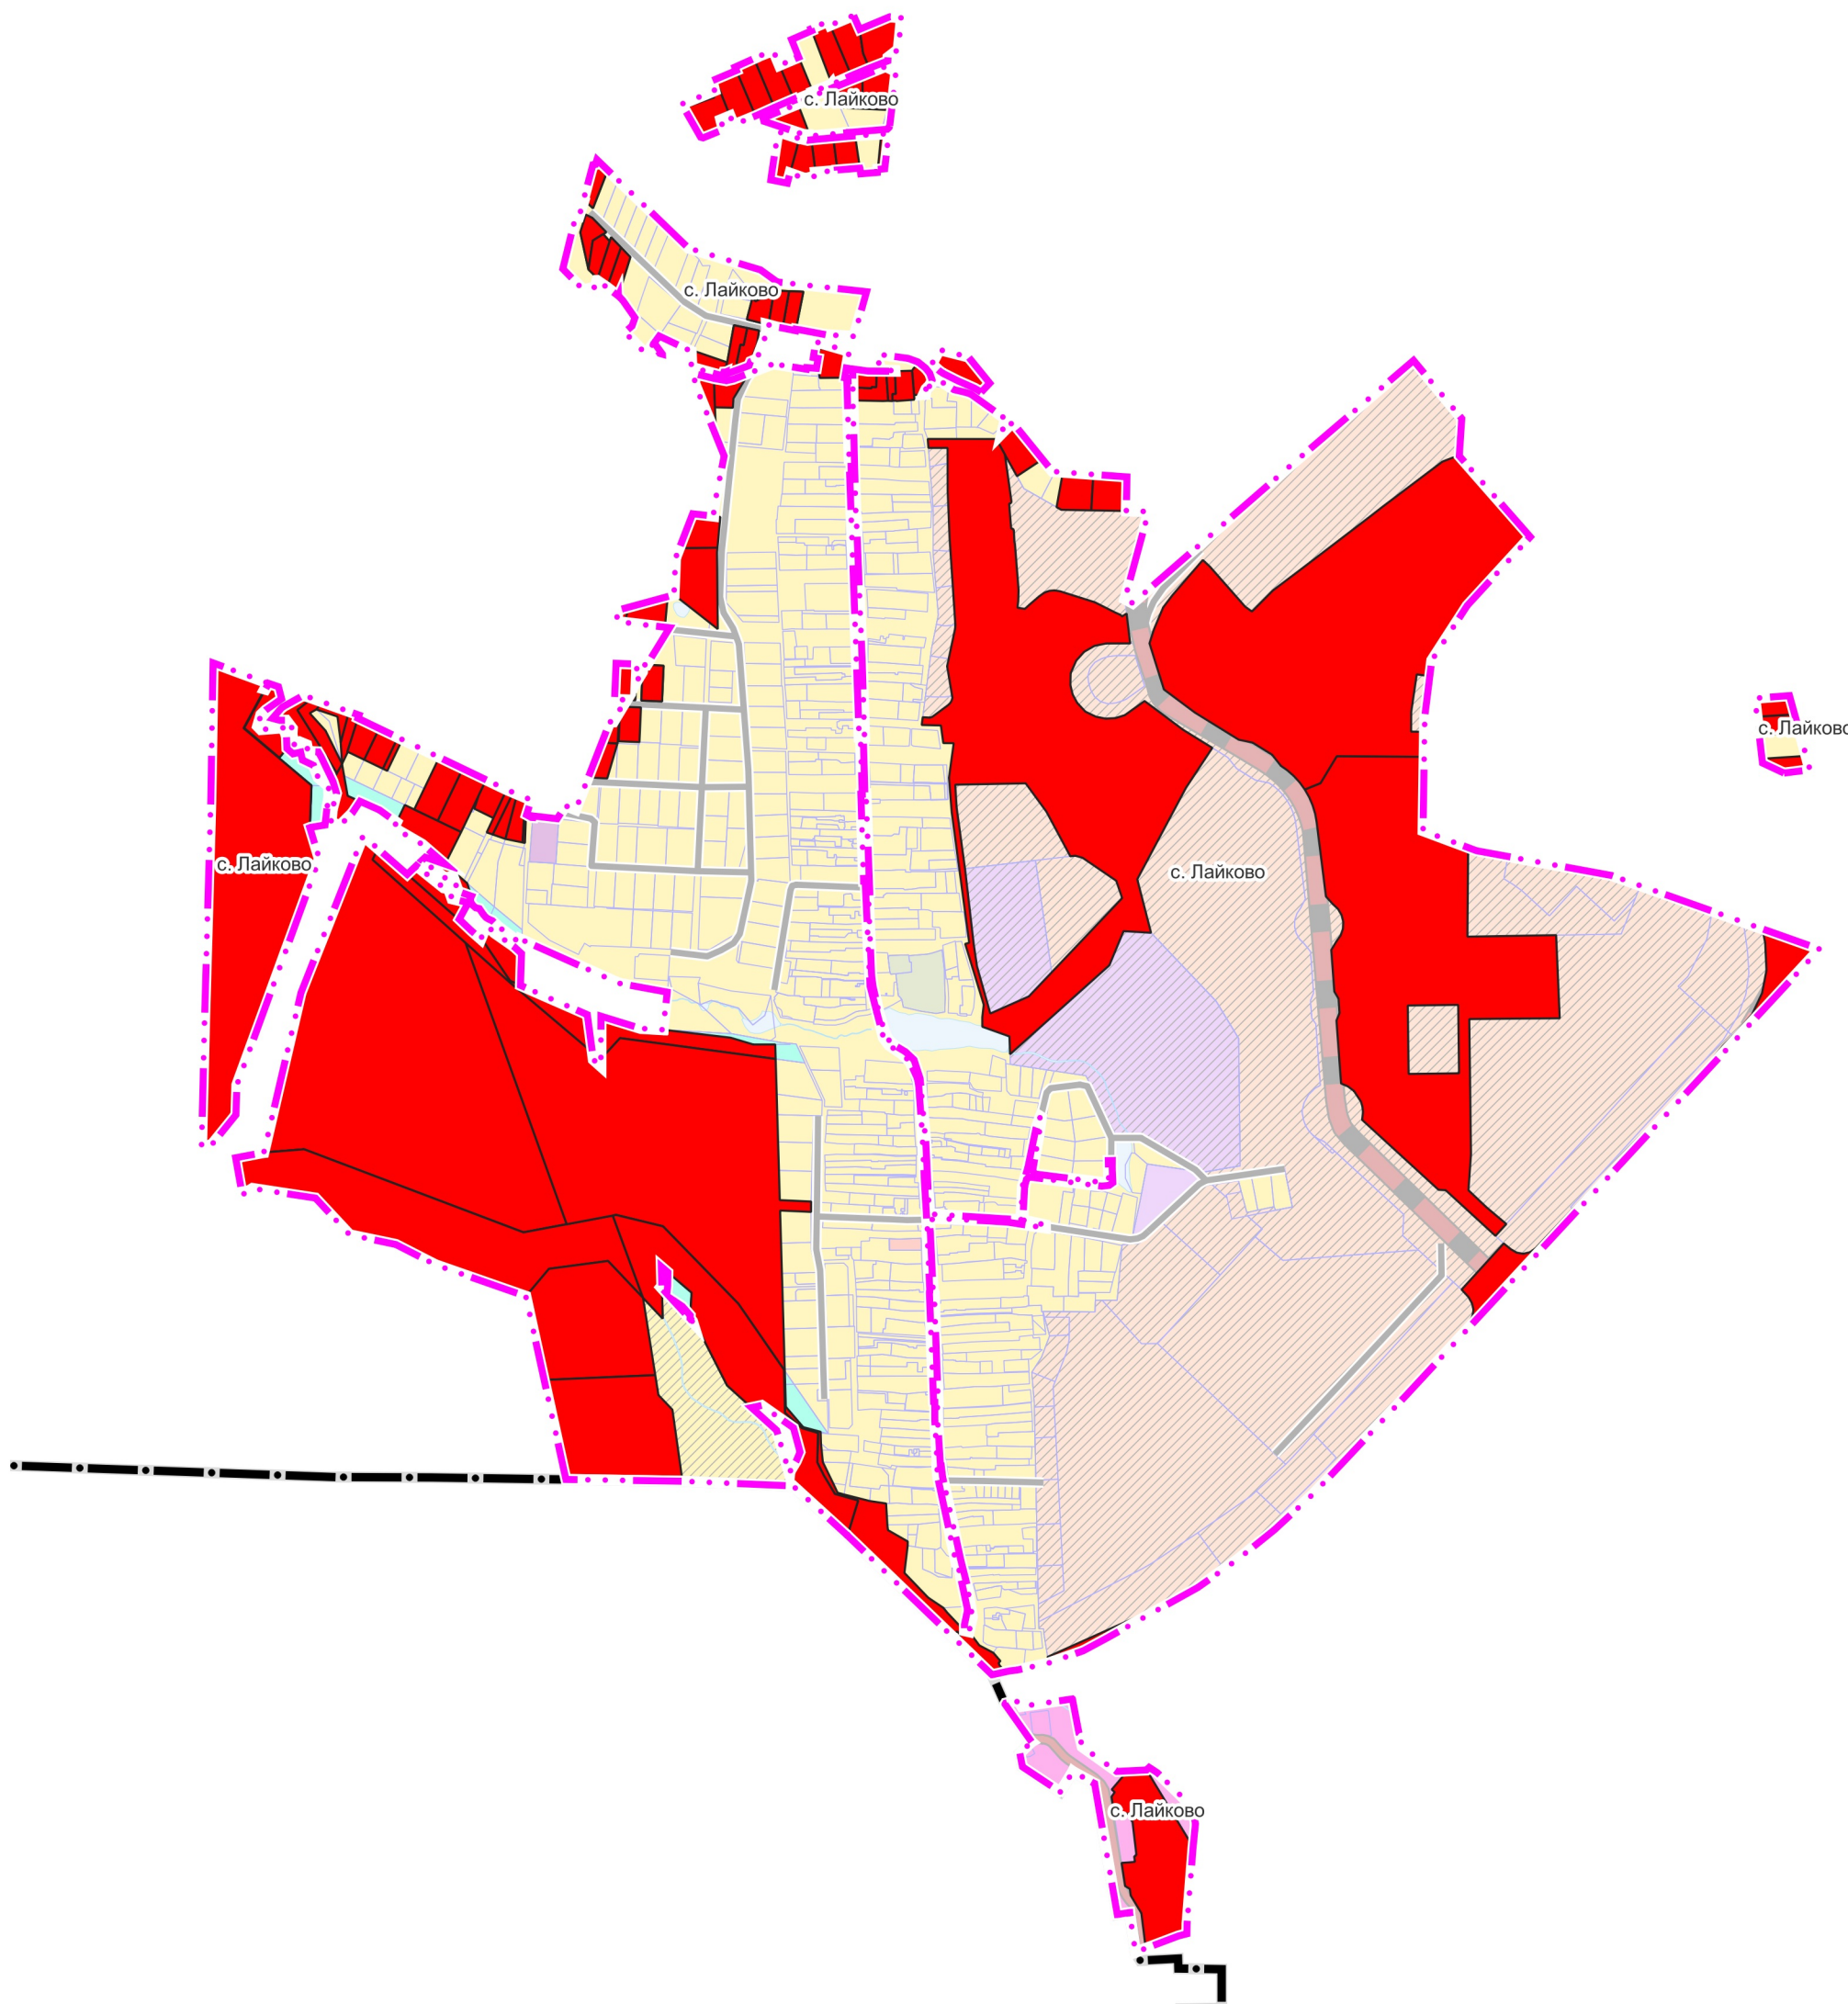

ВНЕСЕНИЕ ИЗМЕНЕНИЙ В ГЕНЕРАЛЬНЫЙ ПЛАН ОДИНЦОВСКОГО ГОРОДСКОГО ОКРУГА МОСКОВСКОЙ ОБЛАСТИ, ЗА ИСКЛЮЧЕНИЕМ ТЕРРИТОРИИ БЫВШЕГО ГОРОДСКОГО ОКРУГА ЗВЕНИГОРОД МОСКОВСКОЙ ОБЛАСТИ, ПРИМЕНИТЕЛЬНО К НАСЕЛЕННОМУ ПУНКТУ С. ЛАЙКОВО

КАРТА ГРАНИЦ ЗЕМЕЛЬ ЛЕСНОГО ФОНДА С ОТОБРАЖЕНИЕМ ГРАНИЦ ЛЕСНИЧЕСТВ И ЛЕСОПАРКОВ ПРИМЕНИТЕЛЬНО К НАСЕЛЕННОМУ ПУНКТУ С. ЛАЙКОВО

УСЛОВНЫЕ ОБОЗНАЧЕНИЯ

Границы

- Одинцовского городского округа Московской области
- населенного пункта с. Лайково (утверждаемые)
- земельных участков, поставленных на кадастровый учет

Территории

- Застройки многоквартирными жилыми домами
- Застройки индивидуальными и блокированными жилыми домами
- Общественно-жилые
- Многофункциональные
- Многофункциональные общественно-деловые
- Специализированной общественной застройки
- Озелененные (лесопарки, парки, сады, скверы, бульвары, городские леса и другие)
- Осуществления историко-культурной деятельности
- Планируемые

Поверхностные водные объекты *

- Земли покрытые поверхностными водами

* Отображены в информационных целях, не являются предметом утверждения генерального плана

- земельные участки, в отношении которых утверждены Акты об изменении документированной информации государственного лесного реестра

Земли лесного фонда на рассматриваемой территории отсутствуют

Должность	ФИО	Подпись	Дата	Договор № 213-2023 от 23.11.2023			
Рук. мастерской ЦОД	П.С. Богачев			Московская область, Одинцовский городской округ			
Начальник ОПГП ЦОД	Н.В. Макаров						
Ведущий инженер ОПГП ЦОД	Е.В. Кимяева						
Главный инженер проекта ОПГП ЦОД	А.В. Макаров						
				Внесение изменений в генеральный план Одинцовского городского округа Московской области, за исключением территории бывшего городского округа Звенигород Московской области, применительно к населенному пункту с. Лайково	Стадия	Лист	Листов
						5	6
				Карта границ земель лесного фонда с отображением границ лесничеств и лесопарков применительно к населенному пункту с. Лайково	НИИПИ градостроительства		
Проверил	Н.В. Макаров			Масштаб 1:10000	ГАОУ МО «НИИПИ градостроительства»