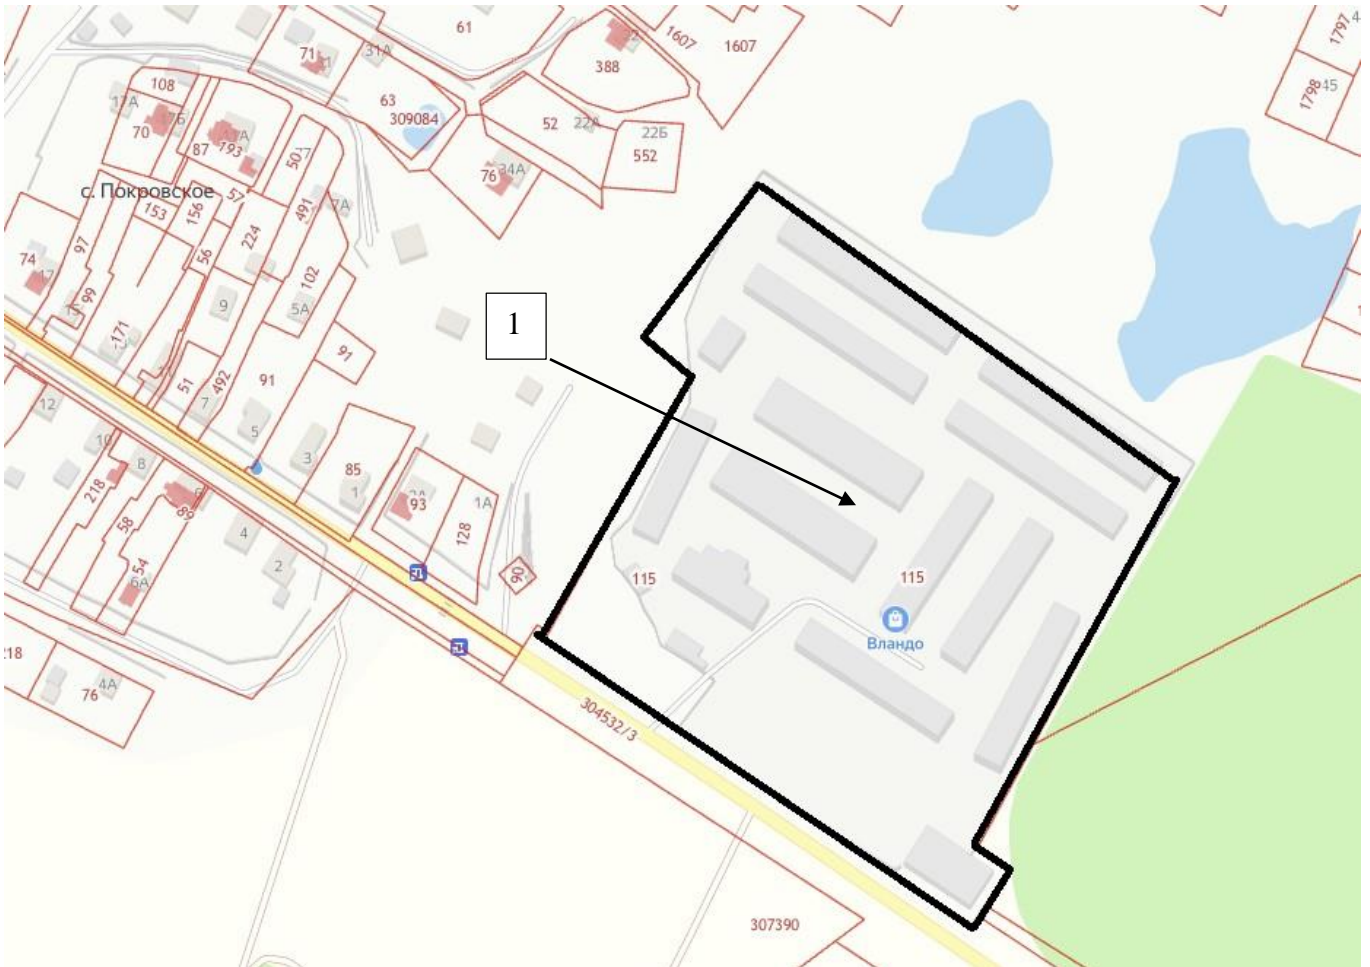

1. Элементу планировочной структуры, тип: территория, расположенному вне границ населенных пунктов Одинцовского городского округа, присвоить наименование «Покровский репродуктор». Схема размещения элемента планировочной структуры «Покровский репродуктор» прилагается (Приложение к решению).

2. Сведения об элементе планировочной структуры «Покровский репродуктор»: Российская Федерация, Московская область, Одинцовский городской округ, территория Покровский репродуктор внести в государственный адресный реестр.

Владелец: Пайсов Михаил Алексеевич

Действителен с 14.03.2023 по 06.06.2024

М.А. Пайсов

Схема расположения
элемента планировочной структуры- территория Покровский репродуктор

Географические координаты 1- 55.643464, 36.838255