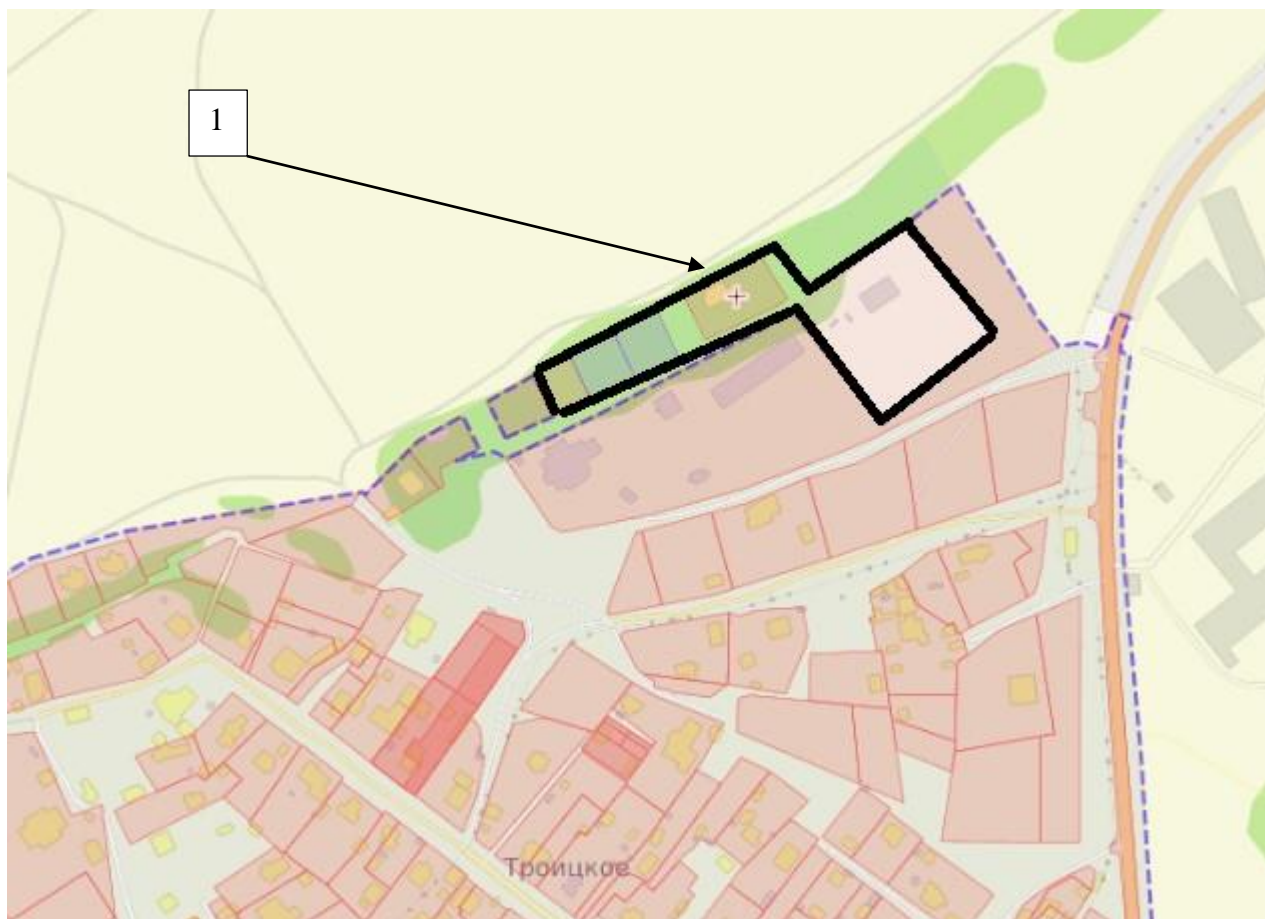

1. Элементу планировочной структуры, тип: территория, расположенному вне границ населенных пунктов Одинцовского городского округа, присвоить наименование «Троицкое». Схема размещения элемента планировочной структуры «Троицкое» прилагается (Приложение к решению).

М.А. Пайсов

Схема расположения
элемента планировочной структуры- территория Троицкое

Географические координаты 55.657616, 36.648119