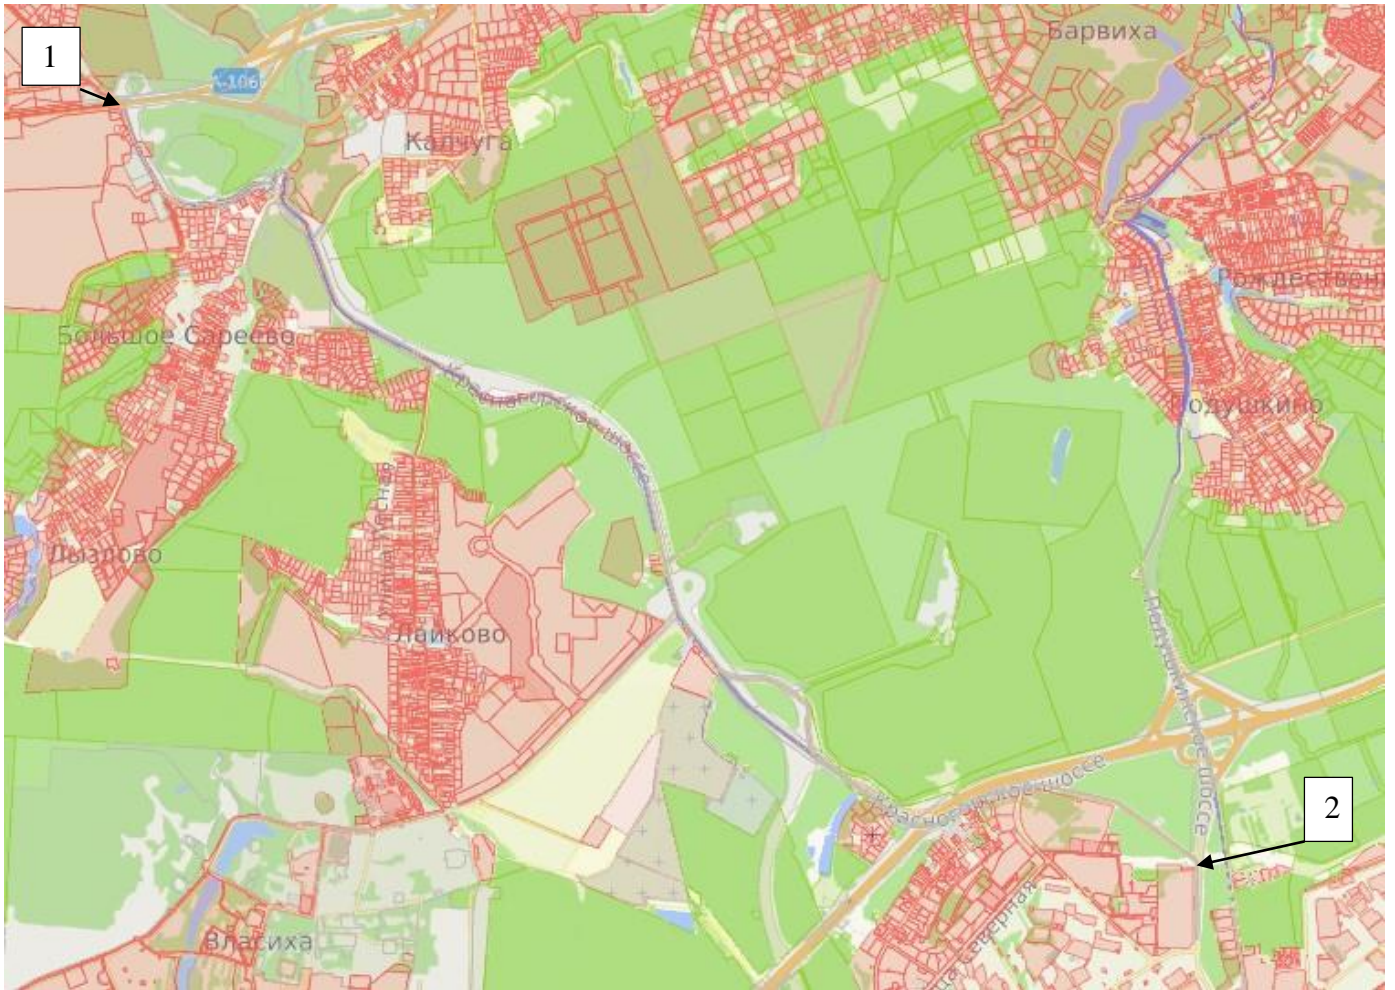

1. Элементу планировочной структуры, тип: территория, расположенному вне границ населенных пунктов Одинцовского городского округа, присвоить наименование «Красногорское шоссе». Схема размещения элемента планировочной структуры «территория Красногорское шоссе» прилагается (Приложение к решению).

2. Сведения об элементе планировочной структуры «территория Красногорское шоссе»: Российская Федерация, Московская область, Одинцовский городской округ, территория Красногорское шоссе внести в государственный адресный реестр.

А.А. Тесля

Схема расположения
элемента планировочной структуры - территория Красногорское шоссе

Географические координаты

1- Координаты 55.723892 с.ш. 37.178357 в.д.

2- Координаты 55.686886 с.ш. 37.271705 в.д.