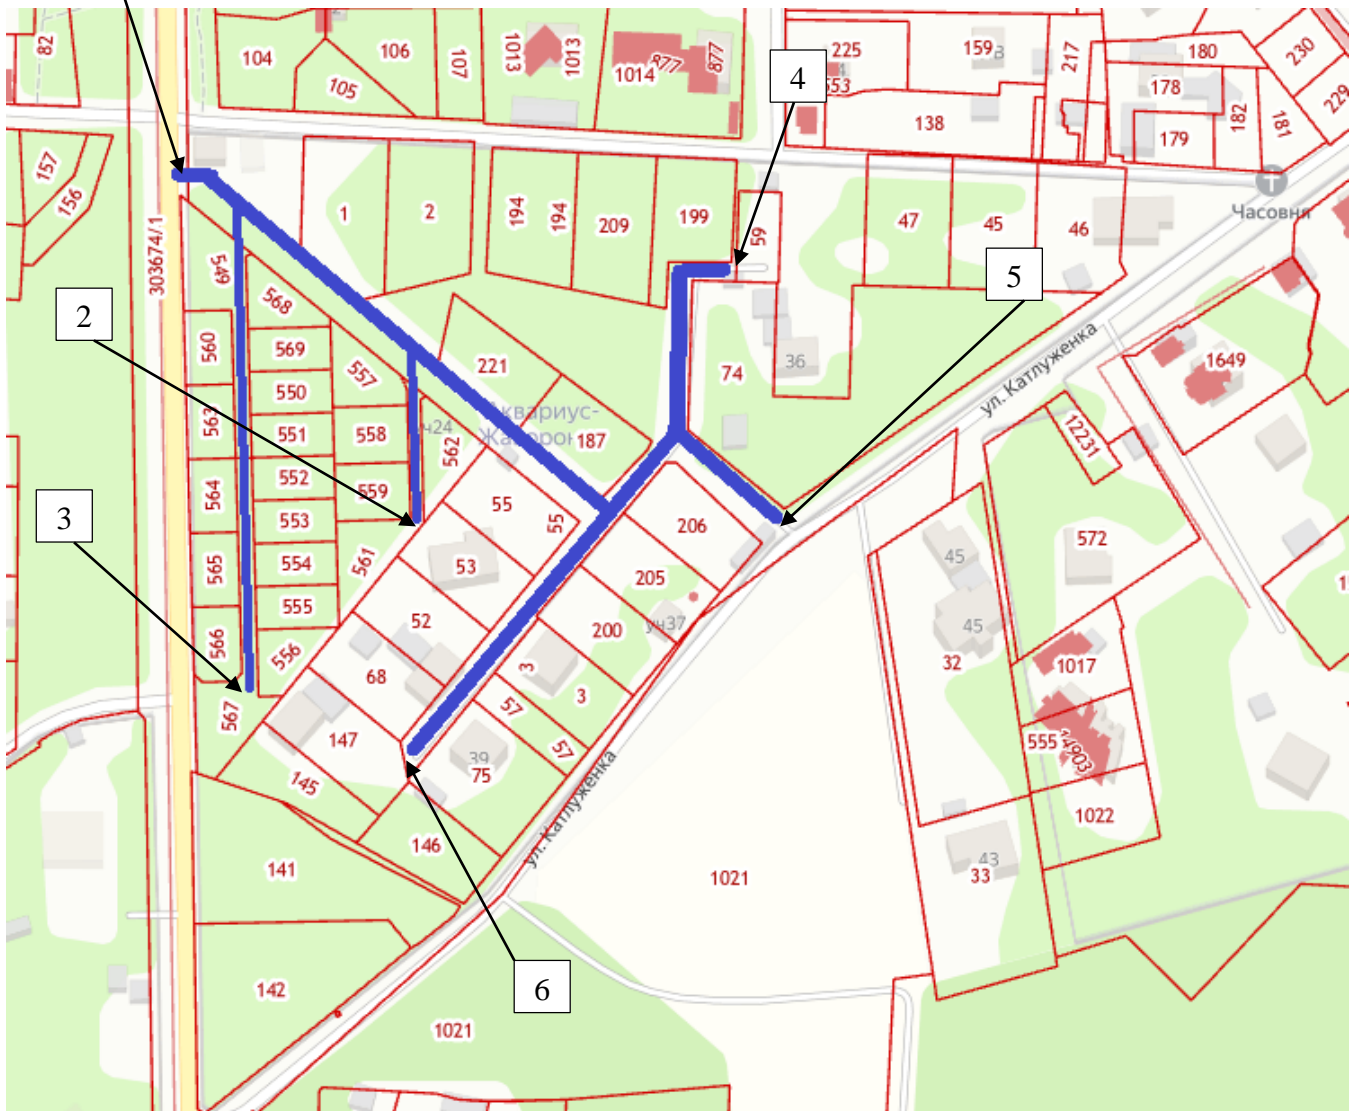

1. Элементу улично-дорожной сети, тип: улица, расположенному в границах села Жаворонки Одинцовского городского округа присвоить наименование «Подмосковная». Схема размещения элемента улично-дорожной сети «улица Подмосковная» прилагается (Приложение к решению).

2. Сведения об элементе улично-дорожной сети «улица Подмосковная»: Российская Федерация, Московская область, Одинцовский городской округ, село Жаворонки, улица Подмосковная внести в государственный адресный реестр.

М.А. Пайсов

Схема расположения
элемента улично-дорожной сети «улица Подмосковная» в пределах
села Жаворонки.

 - улица Подмосковная.

- 1- Координаты 55.631389 с.ш. 37.098685 в.д.
- 2- Координаты 55.630257 с.ш. 37.099940 в.д.
- 3- Координаты 55.629757 с.ш. 37.099082 в.д.
- 4- Координаты 55.631071 с.ш. 37.102182 в.д.
- 5- Координаты 55.630197 с.ш. 37.102268 в.д.
- 6- Координаты 55.629396 с.ш. 37.100058 в.д.